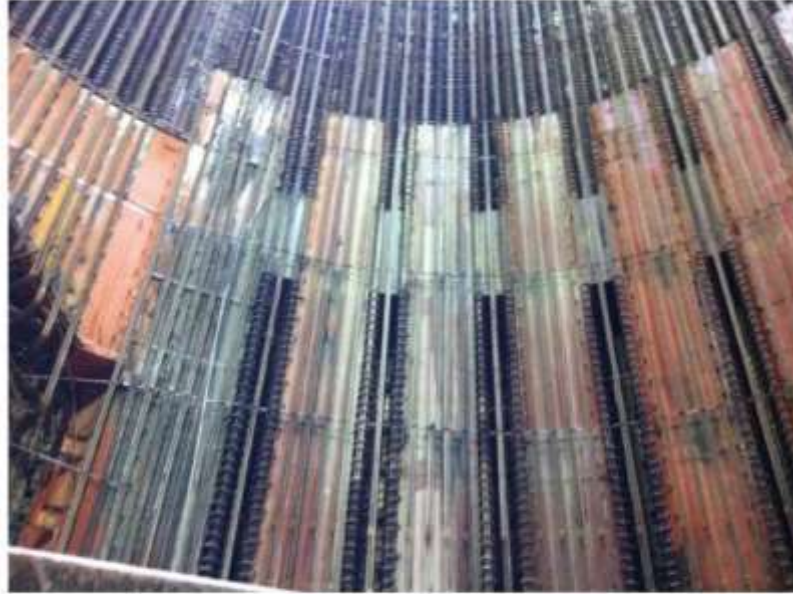

**ACEROS**  
E INFRAESTRUCTURA POLTECH

OBRA LUMBRERAS SECTOR PÚBLICO

OBRA LUMBRERAS SECTOR PÚBLICO

Tel. (55) 2869 2045  
[www.poltech.com.mx](http://www.poltech.com.mx)

**ACEROS**  
E INFRAESTRUCTURA POLTECH