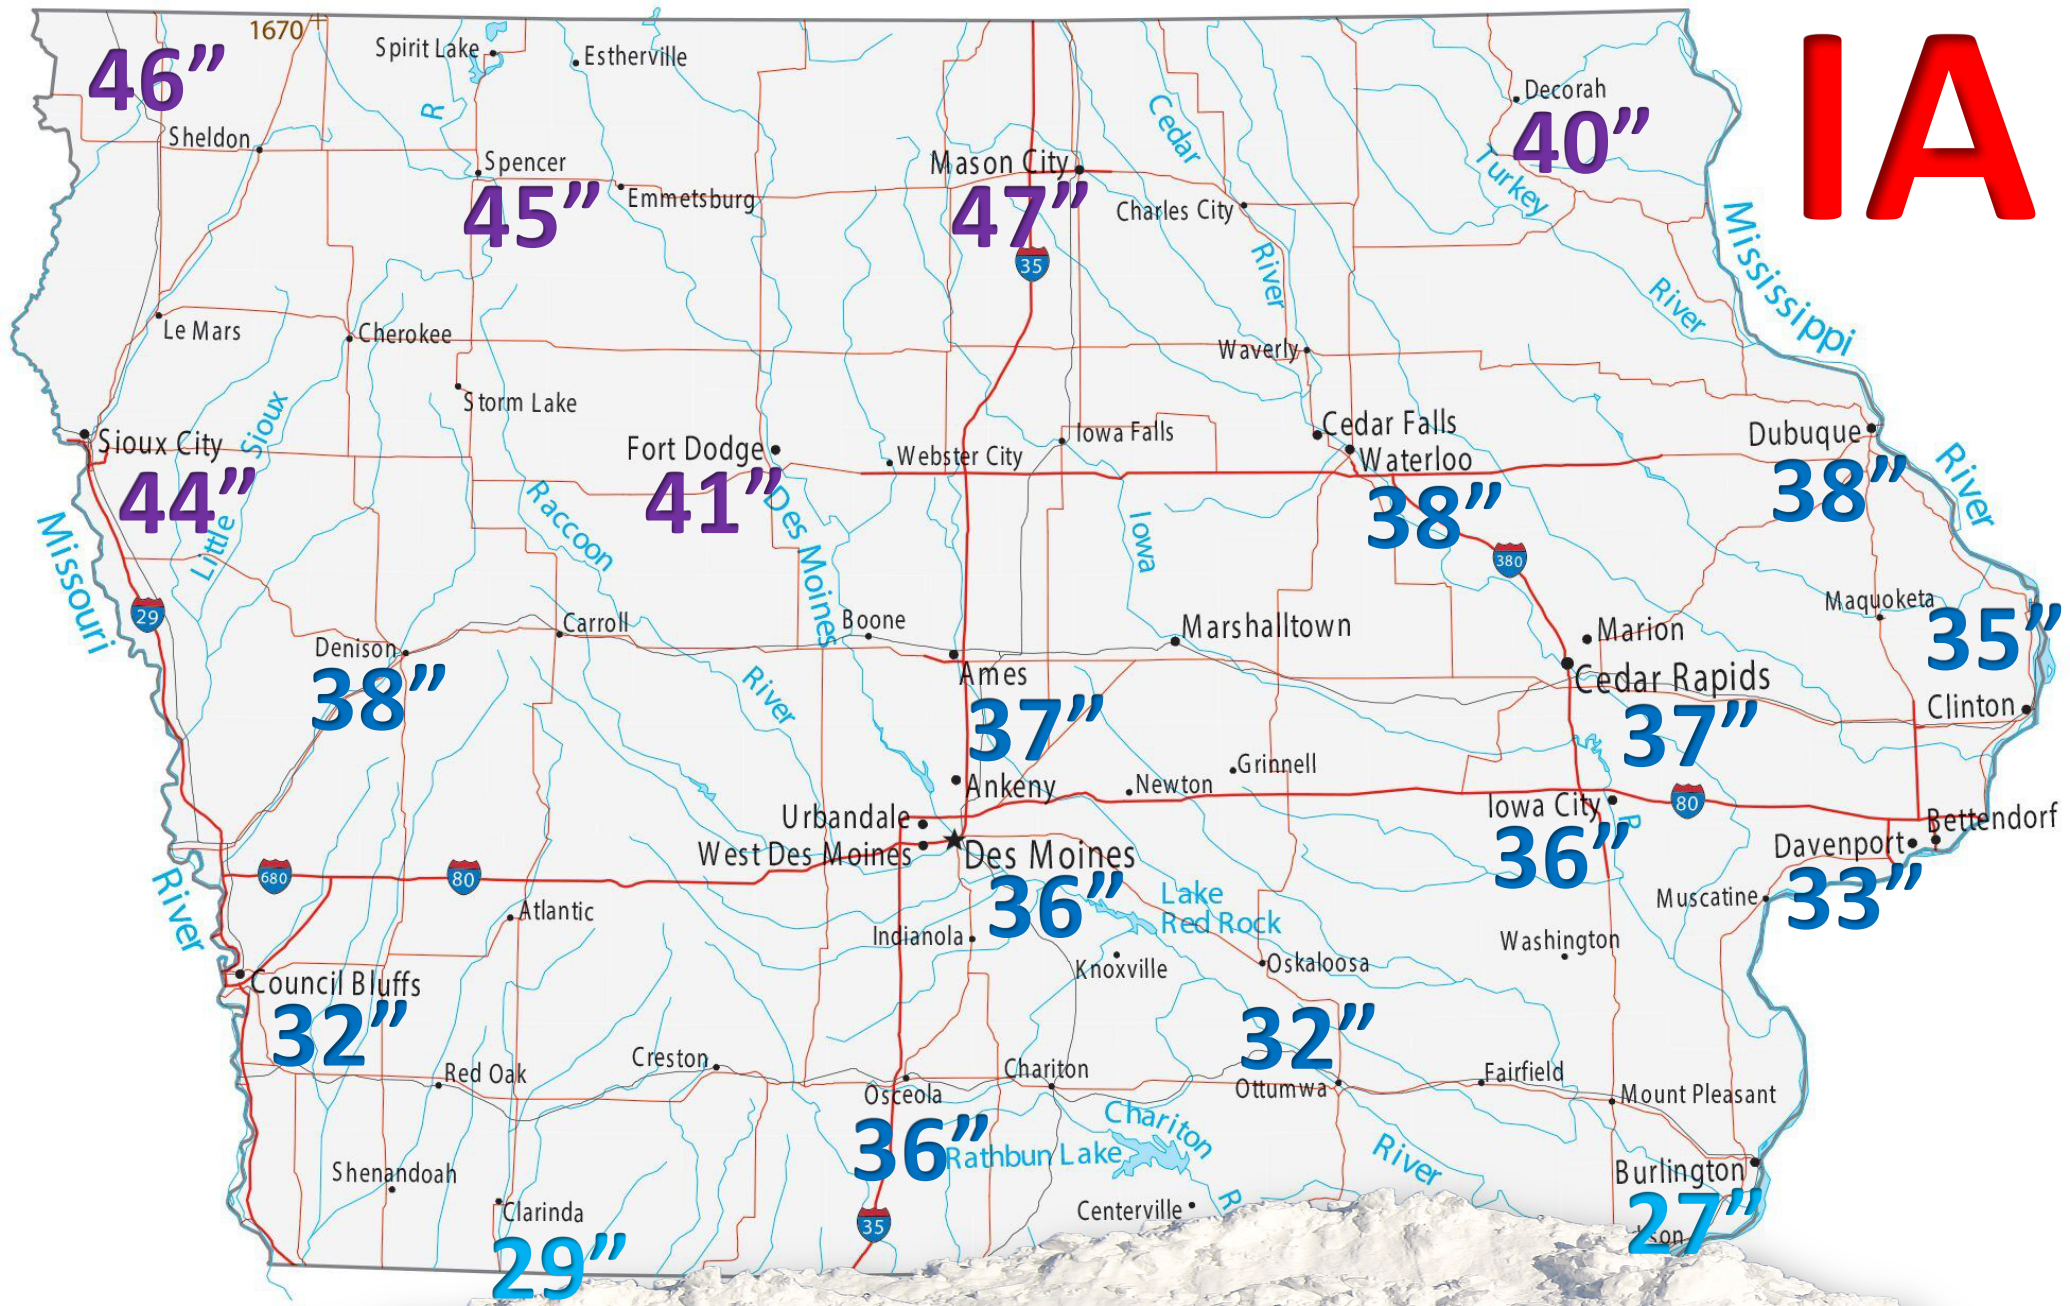

# IOWA WINTER OUTLOOK 2023-24