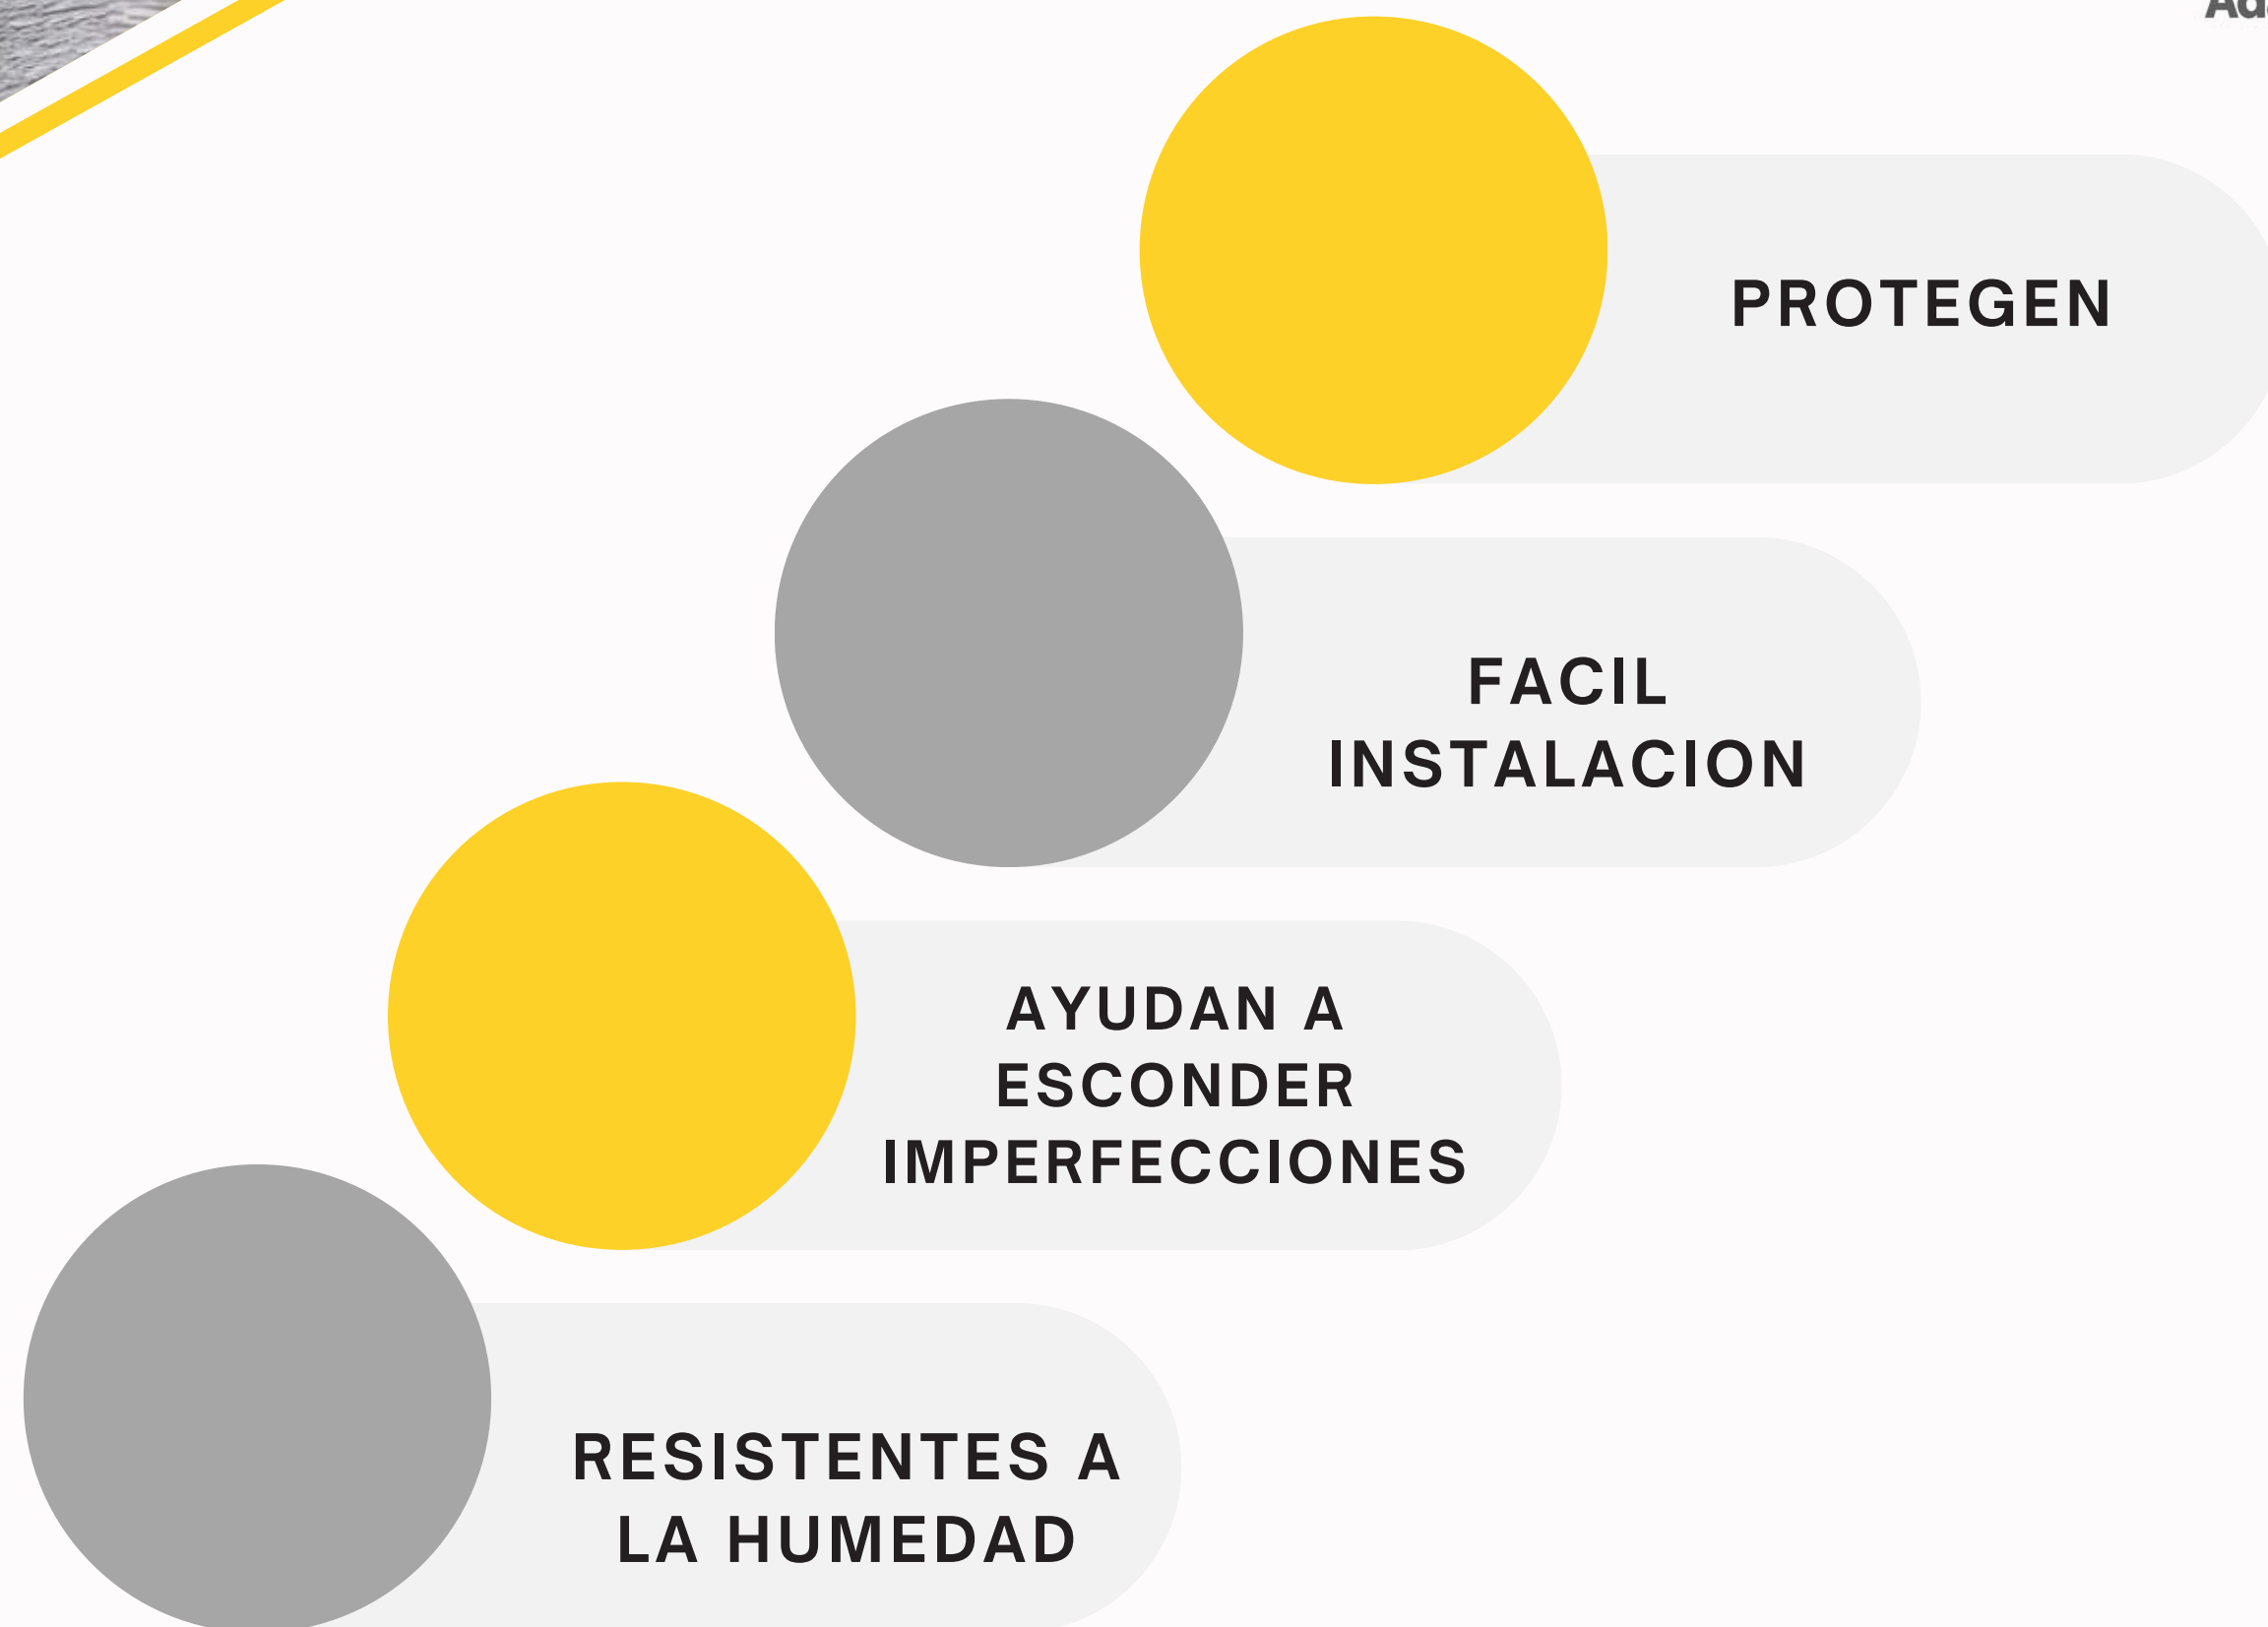

PISO DE VINYL APARIENCIA DE MARMOL
RD\$ 4,560 CAJA DE 2.67 M2

PISO DE VINYL APARIENCIA MADERA
RD\$ 4,560 CAJA DE 2.67 M2

ZOCALOS

El Sistema de Zócalo representa un elemento fundamental porque protege la parte inferior del muro de los golpes, de las abrasiones y esconde eventuales irregularidades o imperfecciones presentes entre el muro y el suelo

Planchas ensamblables de Goma Eva de colores. Diseñado para usar como amortiguación al saltar, jugar, caer o practicar actividad física, evitando lesiones.

PISO EVA

Presentamos el piso de goma Eva encastrable el cual puede armarlo de diversas maneras gracias a sus extremos dentados. Utilizado en artes marciales, para colegios y áreas para proteger a los bebés. Gracias a su textura semi rígida permite amortiguar los impactos y caídas de cualquier material duro.