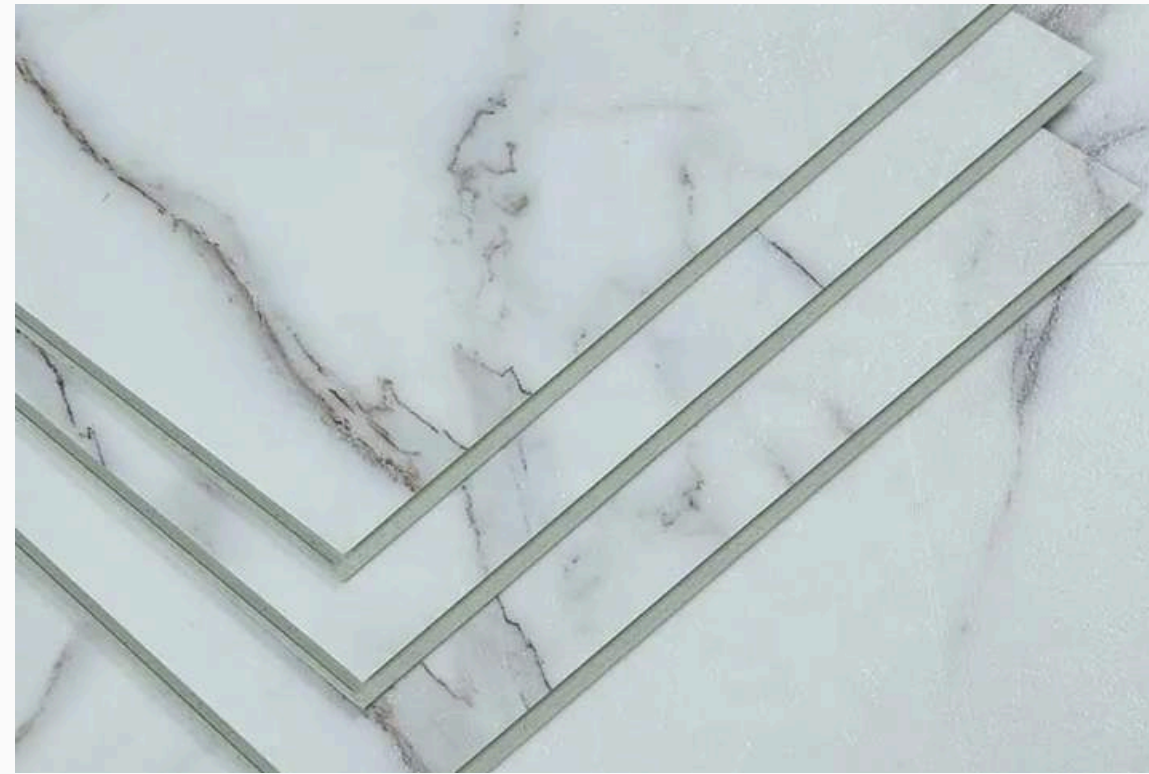

RD\$ 2,280.00 M2

PRECIOS NO INCLUYEN INSTALACION

PISO DE VINYL

Las baldosas de caucho están fabricadas principalmente por caucho reciclado de estireno butadieno, también conocido como SBR.

PISO DE VINYL

PISO DE VINYL EN ROLLO
RD\$ 17,000.00 ROLLO DE 10 M2

PISO DE VINYL APARIENCIA DE MARMOL
RD\$ 4,560 CAJA DE 2.67 M2

PISO DE VINYL APARIENCIA MADERA
RD\$ 4,560 CAJA DE 2.67 M2

ZOCALOS

El Sistema de Zócalo representa un elemento fundamental porque protege la parte inferior del muro de los golpes, de las abrasiones y esconde eventuales irregularidades o imperfecciones presentes entre el muro y el suelo