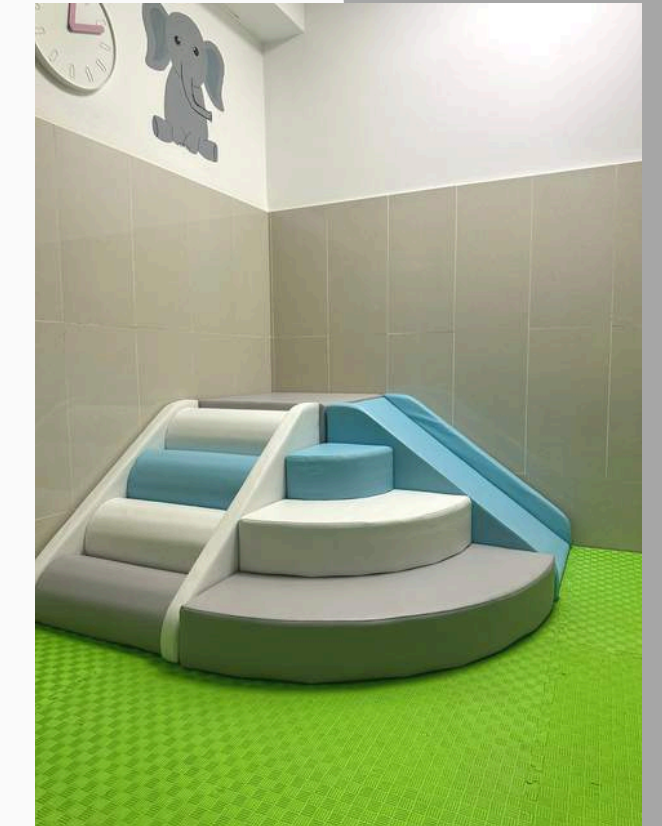

PISO EVA

Presentamos el piso de goma Eva encastrable el cual puede armarlo de diversas maneras gracias a sus extremos dentados. Utilizado en artes marciales, para colegios y áreas para proteger a los bebés. Gracias a su textura semi rígida permite amortiguar los impactos y caídas de cualquier material duro.

NO CONTIENE PVC - NO CONTIENE CAUCHO RECICLADO

RD$ 1,150.00 M2