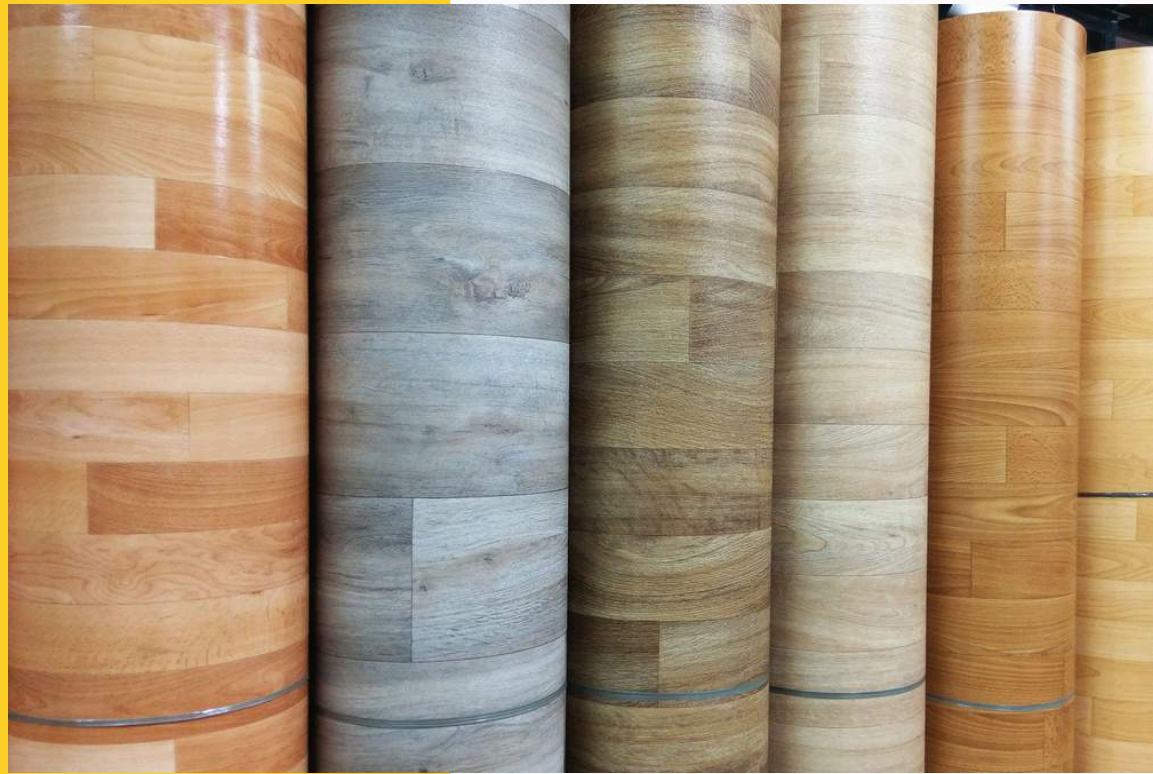

RD\$ 2,280.00 M2

PRECIOS NO INCLUYEN INSTALACION

PISO DE VINYL

Las baldosas de caucho están fabricadas principalmente por caucho reciclado de estireno butadieno, también conocido como SBR.

PISO DE VINYL

PISO DE VINYL EN ROLLO
RD\$ 17,000.00 ROLLO DE 10 M2

PISO DE VINYL APARIENCIA DE MARMOL
RD\$ 4,560 CAJA DE 2.67 M2

PISO DE VINYL APARIENCIA MADERA
RD\$ 4,560 CAJA DE 2.67 M2

ZOCALOS

El Sistema de Zócalo representa un elemento fundamental porque protege la parte inferior del muro de los golpes, de las abrasiones y esconde eventuales irregularidades o imperfecciones presentes entre el muro y el suelo