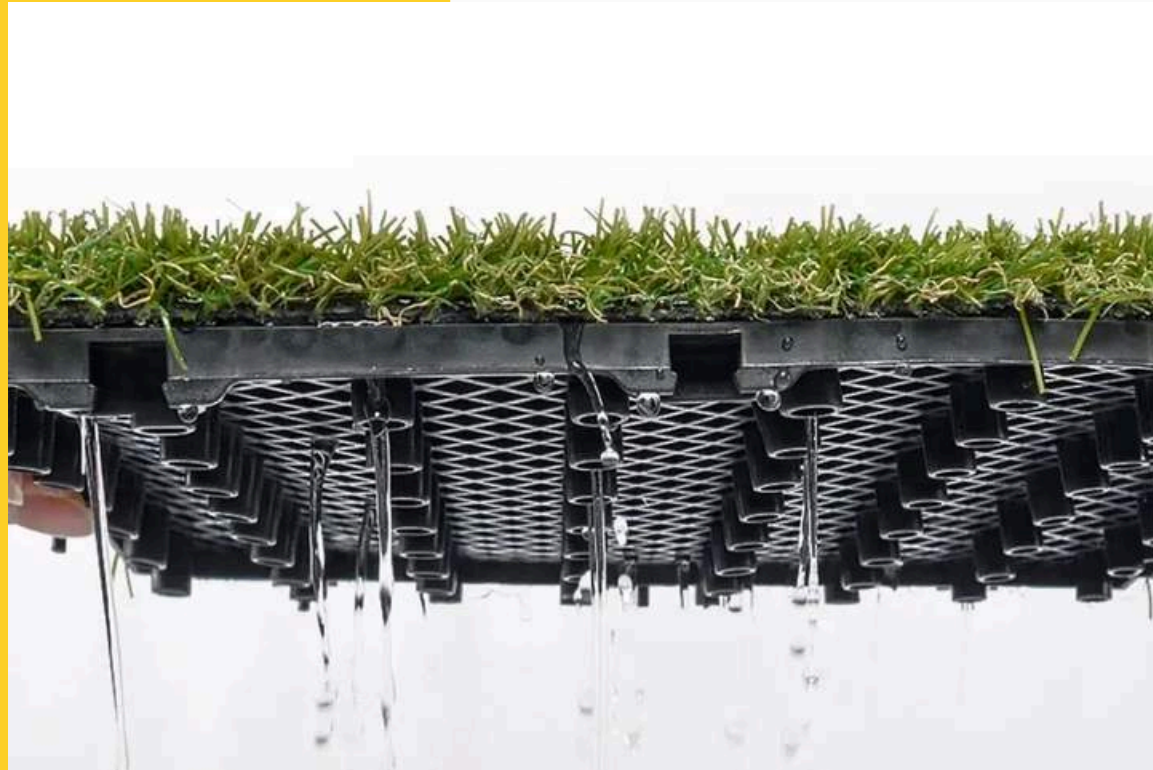

CESPED ARTIFICIAL

GRAMA CON PLACA DE DRENAJE DE 10 MM
RD$ 400.00 M2