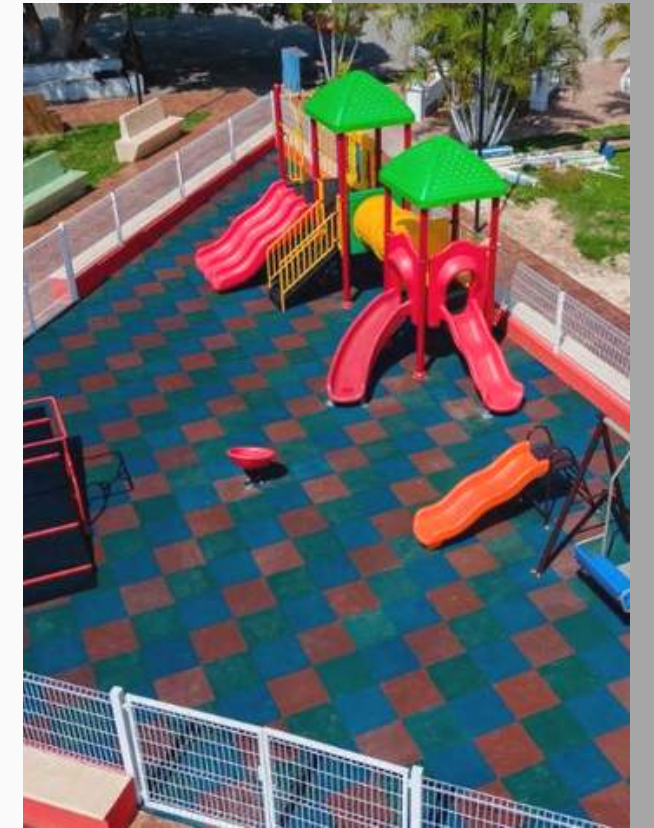

PISO DE GOMA RECICLADA

La seguridad, la resistencia a la intemperie y la facilidad de mantenimiento son factores importantes a la hora de decidir cuál es la solución adecuada para suelos de caucho para exteriores en un entorno residencial.

Nuestros azulejos para patio y jardín ofrecen todas las características que necesita para disfrutar del aire libre. Las propiedades antideslizantes y la comodidad hacen de este producto la opción ideal para cualquier baldosa de patio o jardín al aire libre.

RD$ 2,280.00 M2

PRECIOS NO INCLUYEN INSTALACION