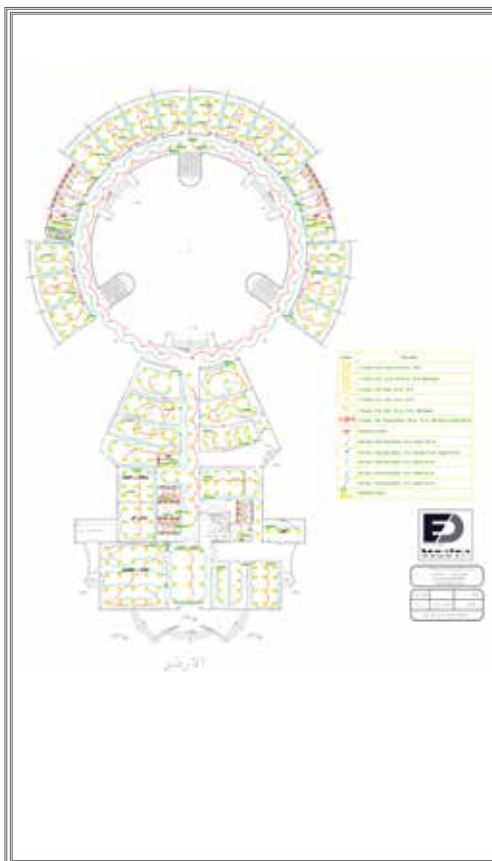

مشهد من داخل مبنى مدرسة مصر للغات

مشهد من داخل مبنى مدرسة مصر للغات

مشهد من داخل مبنى مدرسة مصر للغات

مشهد من داخل مبنى مدرسة مصر للغات

مشهد من داخل مبنى مدرسة مصر للغات

مشهد من داخل مبنى مدرسة مصر للغات

الرسم الهندسي / الدور الأرضي

الرسم الهندسي / المسقط الأفقي للدور الثاني

الرسم الهندسي / المداخل

الرسم الهندسي / الدور الأول

تفاصيل الاستثمار

نسبة في الأرض

المشروع على مساحة ١٠ آلاف متر

نسبة في الأرض
نسبة في الإنشاءات
نسبة في التجهيزات

نسبة في الأرباح