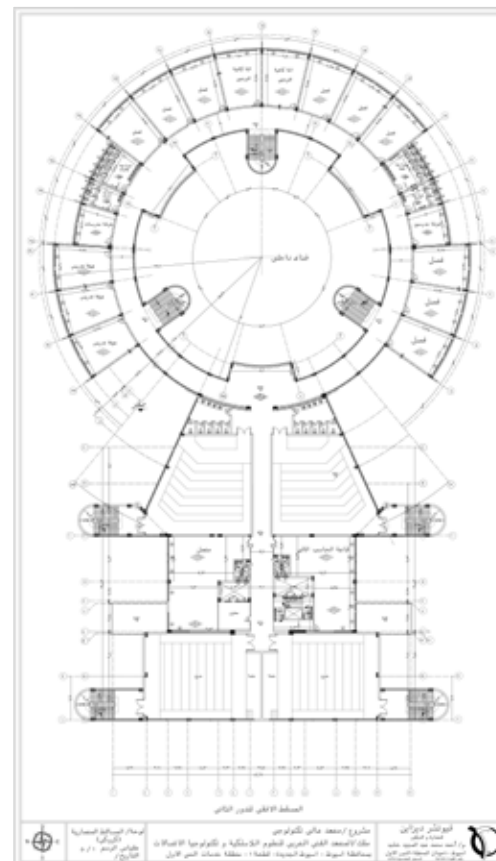

www.egyptschools.org

المسافة بين بوابة
مدينة أسيوط الجديدة
ومدرسة مصر للغات
1200 متر فقط !!!

1200
متر

البنية الهندسية لمدرسة مصر للغات

تمتد مساحة مدرسة مصر للغات " إيجي إس " على 10 آلاف متر مربع ، كما توفر المدرسة بيئة واسعة ومتميزة للتعلم ، فالبنية الهندسية لها مصممة بدقة شديدة لتلبية احتياجات الطلاب المتنوعة في مختلف المستويات الأكاديمية والأنشطة الطلابية المختلفة مع وجود لمسة فنية لتوفير بيئة ملهمة للتعلم والابتكار وذلك لتحقيق التقدم الأكاديمي الذي تهدف له المدرسة.

مشهد من داخل مبنى مدرسة مصر للغات

مشهد من داخل مبنى مدرسة مصر للغات

مشهد من داخل مبنى مدرسة مصر للغات

مشهد من داخل مبنى مدرسة مصر للغات

مشهد من داخل مبنى مدرسة مصر للغات

مشهد من داخل مبنى مدرسة مصر للغات

الرسم الهندسي / الدور الأرضي

الرسم الهندسي / المسقط الأفقي للدور الثاني

الرسم الهندسي / المداخل

الرسم الهندسي / الدور الأول

تفاصيل الاستثمار

نسبة في الأرض

المشروع على مساحة ١٠ آلاف متر

نسبة في الأرض
نسبة في الإنشاءات
نسبة في التجهيزات

نسبة في الأرباح