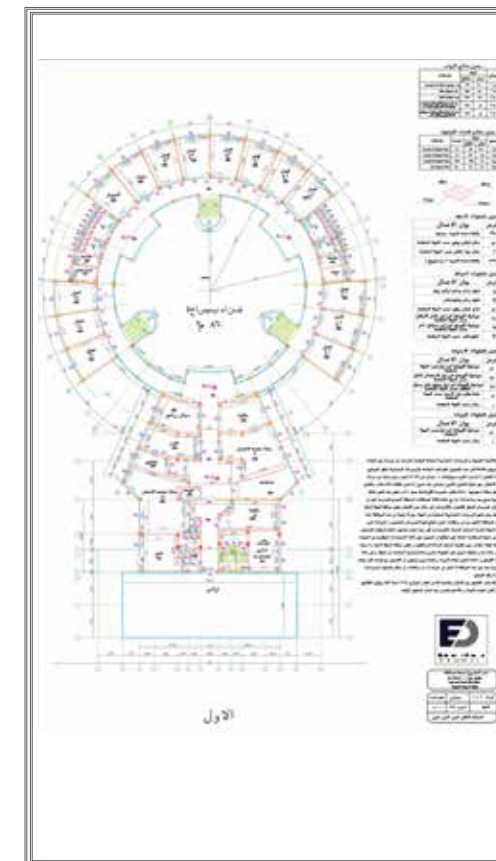

مشهد من داخل مبنى مدرسة مصر للغات

مشهد من داخل مبنى مدرسة مصر للغات

مشهد من داخل مبنى مدرسة مصر للغات

مشهد من داخل مبنى مدرسة مصر للغات

مشهد من داخل مبنى مدرسة مصر للغات

مشهد من داخل مبنى مدرسة مصر للغات

الرسم الهندسي / الدور الأرضي

الرسم الهندسي / المسقط الأفقي للدور الثاني

الرسم الهندسي / المداخل

الرسم الهندسي / الدور الأول

تفاصيل الاستثمار

نسبة في الأرض

المشروع على مساحة ١٠ آلاف متر

نسبة في الأرض
نسبة في الإنشاءات
نسبة في التجهيزات

نسبة في الأرباح