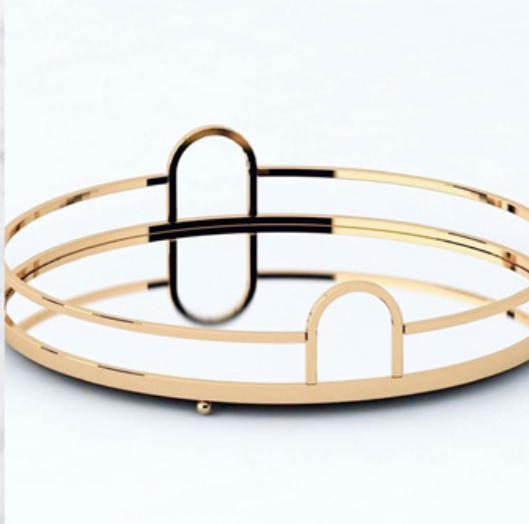

ΧΟΝΔΡΙΚΟ ΕΜΠΟΡΙΟ

ΓΑΜΟΣ | ΒΑΠΤΙΣΗ

ONLINE

bynektaria.gr

info@bynektaria.gr

@bynektaria

ΕΚΘΕΣΙΑΚΟΣ ΧΩΡΟΣ

Σουλίου 124 Αγ. Δημήτριος 173 42,
Αθήνα, Ελλάδα

ΤΗΛΕΦΩΝΟ

698 2808616