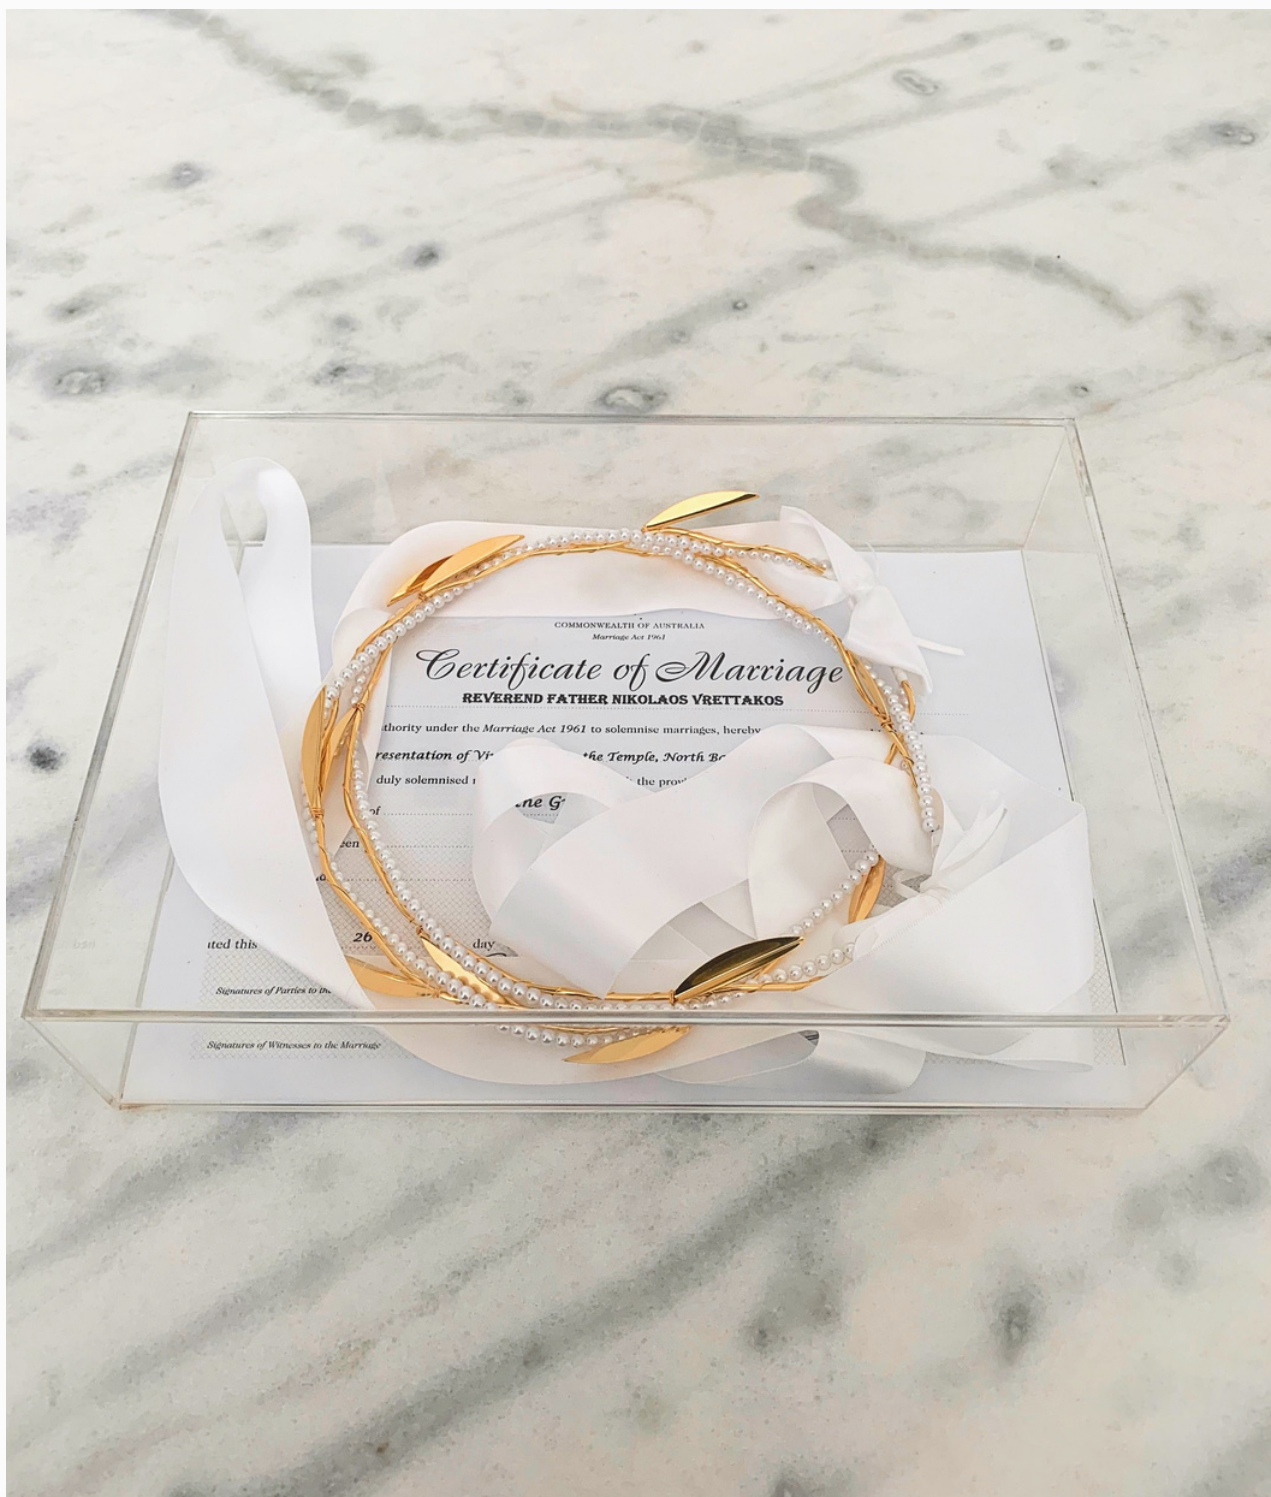

ΑΚΡΥΛΙΚΟ ΠΛΕΞΙ ΓΚΛΑΣ ΚΟΥΤΙ

Αναμνηστικό κουτί στεφανοθήκης σε ποιοτικό ακρυλικό πλέξι γκλας με ειδικά σχεδιασμένη εσωτερική θήκη για να παρουσιάζονται τέλεια το Πιστοποιητικό Γάμου ή το Πιστοποιητικό Βάφτισης μαζί με τα αναμνηστικά τους.

AK030

30εκ x 22εκ x 7εκ