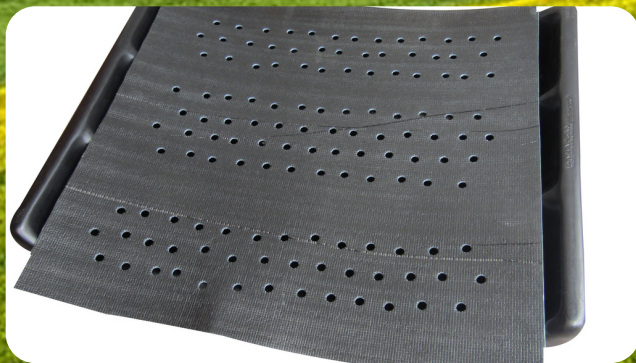

CATÁLOGO TOALSI 2023

BANANERAS

**GARRUCHAS TIPO
COSTARRICENSE**

**REPUESTOS DE
GARRUCHA**

PLÁTINA

**PALILLOS
SEPARADORES**

**BANDEJAS
NEGRAS**

**PROTECTORES DE
BANDEJA**

**PROTECTORES
DE RÁCIMO**

**BANDEJAS
VERDES**

**RADIO
ZAPATILLA**

**CURVOS
3" 5" 7"**

CUNA

**CINTA DE MEDIR
BANANO**

PALA PUNTA CUADRADA

PALIN