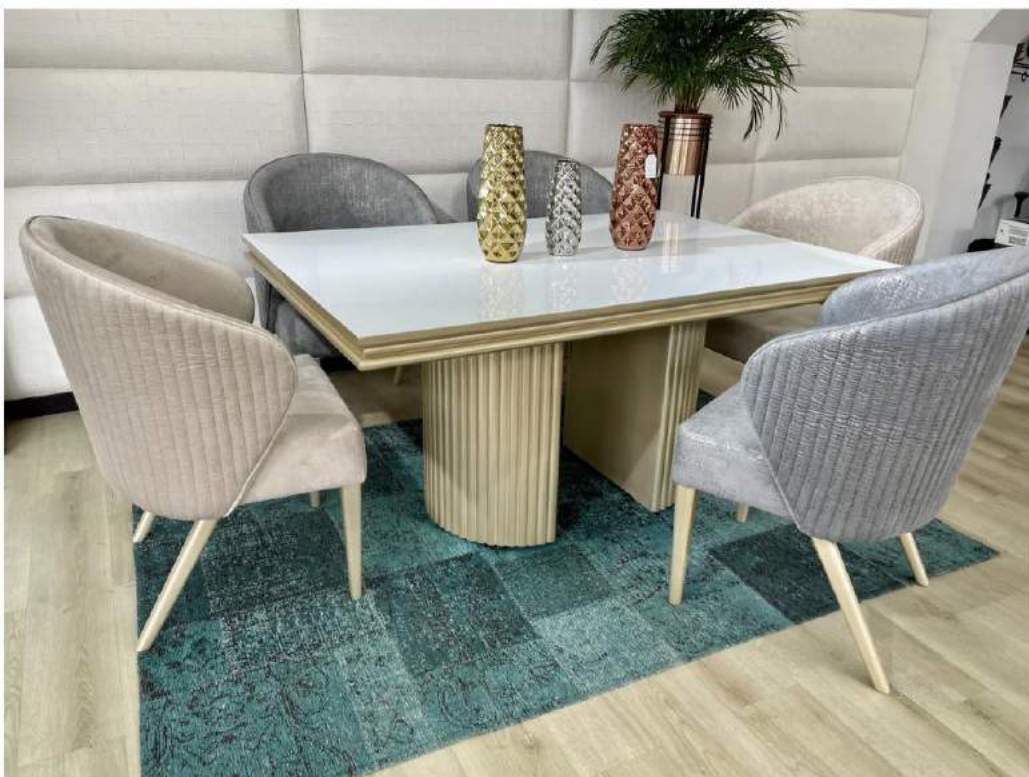

Comedor Elegance 6 Puestos Brunei Castle

~~$7.900.000~~ $6.990.000

Ahorras $910.000 (12%)

¡Solo quedan 1!

Cantidad

— COMPRAR AHORA —

— AGREGAR AL CARRITO —

CARACTERISTICAS

- **Medida 6 ptos:** 160X110 cm
- **Escríbenos a Whatsapp:**
  <https://wa.me/message/MHY2MDK4JNIIH1>
- **Tela:** Brunei Plata Castle Cream
- **Madera:** Cedro Champagne Pu Blanco Pu
- **No incluye:** En Ambientes queremos que te sientas que estás en casa, por eso ambientamos las fotografías de los productos en la página para darte una perspectiva de cómo se ven en un espacio, pero esto no incluye ningún adorno, accesorios, ni pieza adicional que lo acompañe.
- **Tiempo de entrega en inventario:** 5-10 días hábiles
- **Tiempo de entrega sobre pedido:** 15-25 días hábiles