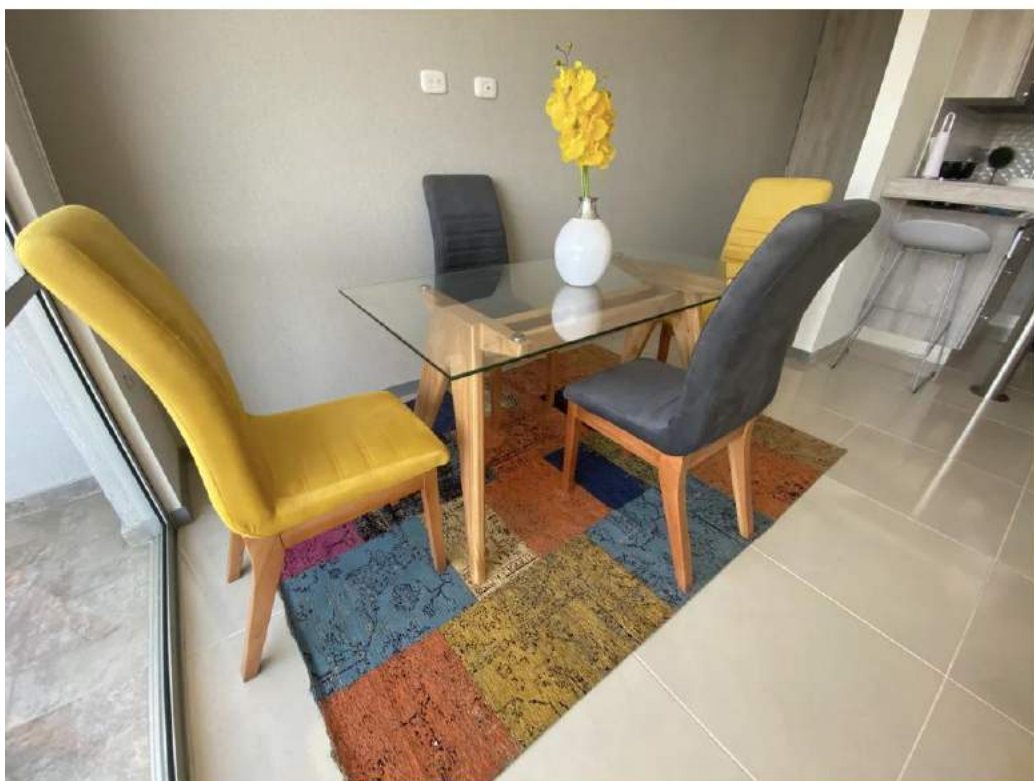

Comedor Loft2 4 Puestos Zapan

$3.500.000

Sobre pedido

Sobre pedido

Cantidad

— COMPRAR AHORA —

— AGREGAR AL CARRITO —

CARACTERISTICAS

- **Escríbenos a Whatsapp:**
  <https://wa.me/message/MHY2MDK4JNIIH1>
- **Medida 4 ptos:** 120X80
- **Tela:** Serbia Mostaza / Carbon
- **Madera:** Estructura eucalipto y triplex. Madera visible: Cedro. Cubierta Blan Poliuretano
- **No incluye:** En Ambientes queremos que te sientas que estás en casa, por eso ambientamos las fotografías de los productos en la página para darte una perspectiva de cómo se ven en un espacio, pero esto no incluye ningún adorno, accesorios, ni pieza adicional que lo acompañe.
- **Tiempo de entrega en inventario:** 5-10 días hábiles
- **Tiempo de entrega sobre pedido:** 15-25 días hábiles