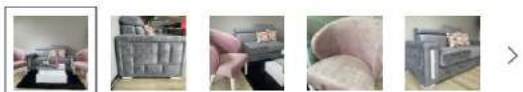

Juego de Sala Elegance Gante

$4.890.000

¡Solo quedan 1!

Cantidad

— COMPRAR AHORA —

— AGREGAR AL CARRITO —

CARACTERISTICAS

- **Medidas Sofá Elegance Gris:** 185X95X95 **INCLUYE**
- **Medida Sillas Elegance Rosa :** 90X75X85 **INCLUYE 2**
- **NO INCLUYE MESA**
- **Madera:** Estructura eucalipto y triplex. Madera visible: Cedro
- **No incluye:** En Ambientes queremos que te sientas que estás en casa, por eso ambientamos las fotografías de los productos en la página para darte una perspectiva de cómo se ven en un espacio, pero esto no incluye ningún adorno, accesorios, ni pieza adicional que lo acompañe.
- **Tiempo de entrega en inventario:** 5-10 días hábiles
- **Tiempo de entrega sobre pedido:** 15-25 días hábiles