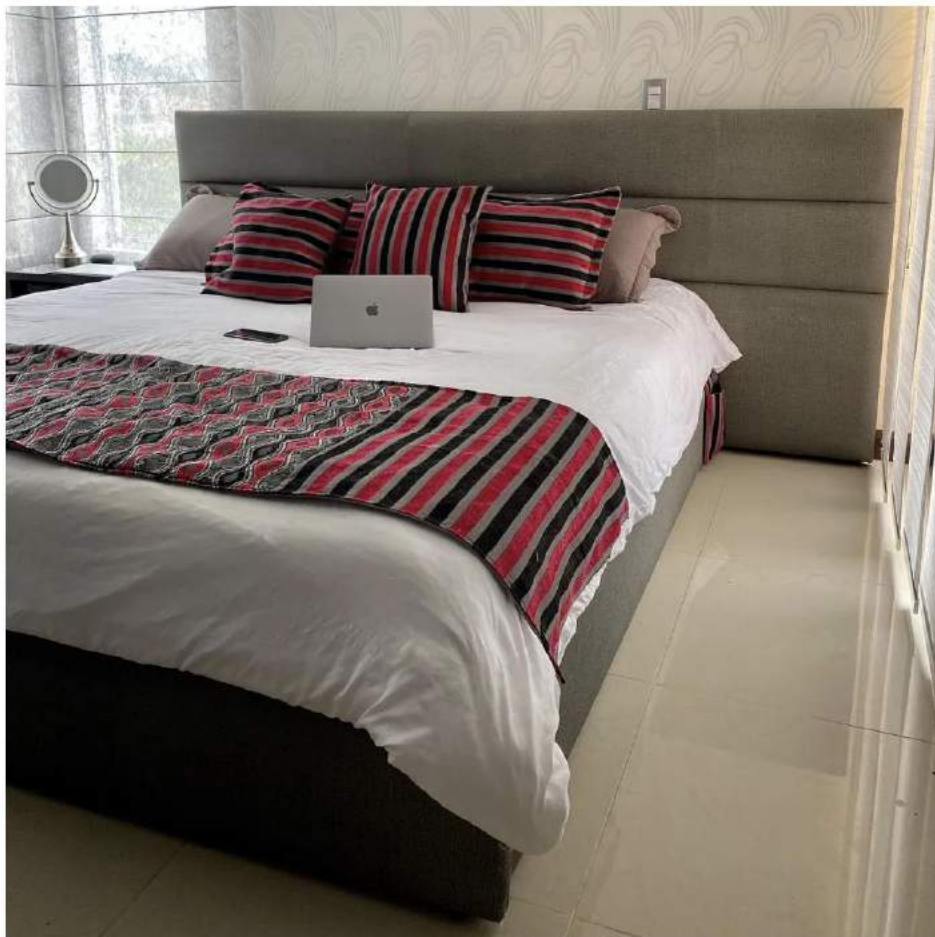

Cama Reserva

$2.390.000

ENVÍO GRATUITO

Tamaño

140X190

160X190

200X200

Sobre pedido

Cantidad

1

— COMPRAR AHORA —

— AGREGAR AL CARRITO —

Cama de estilo elegante y sofisticado, con diseño moderno con cortes lineales, espaldar de alto confort y tapizado en tela de su preferencia

CARACTERISTICAS

- **Medidas:** 140-160-200 a elegir
- **Incluye:** Cama
- **NO INCLUYE NOCHEROS NI COLCHON**
- **Tela:** Fiore Humo
- **Madera:** Estructura eucalipto y triplex. Madera visible: Cedro
- **No incluye:** En Ambientes queremos que te sientas que estás en casa, por eso ambientamos las fotografías de los productos en la página para darte una perspectiva de cómo se ven en un espacio, pero esto no incluye ningún adorno, accesorios, ni pieza adicional que lo acompañe. Tales como, colchón, tendidos de cama, almohadas y nocheros según opción
- **Tiempo de entrega en inventario:** 5-10 días hábiles