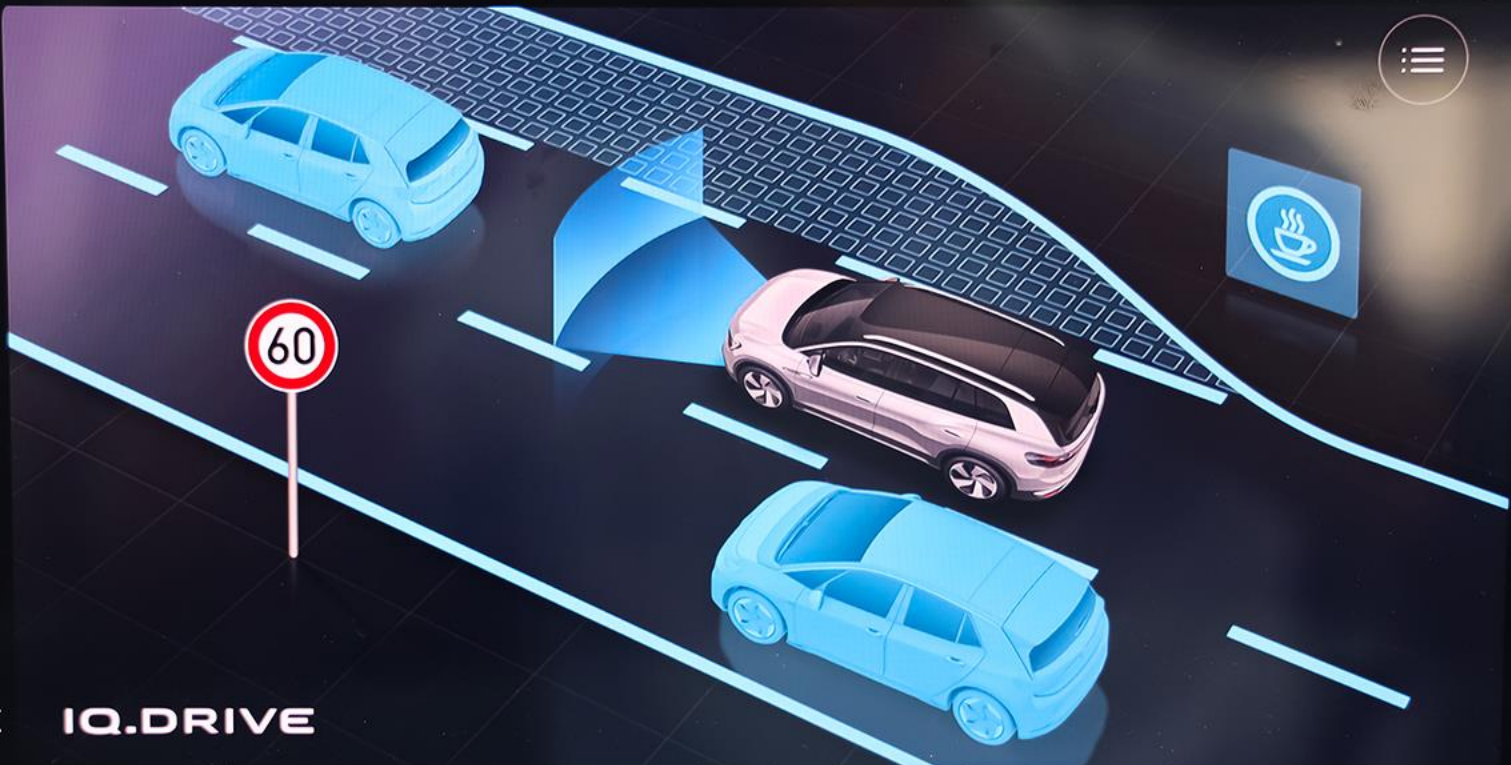

LO SYNC

IQ.DRIVE

MENU

CLIMA

ASSIST

MODE

⏏ A

⏏