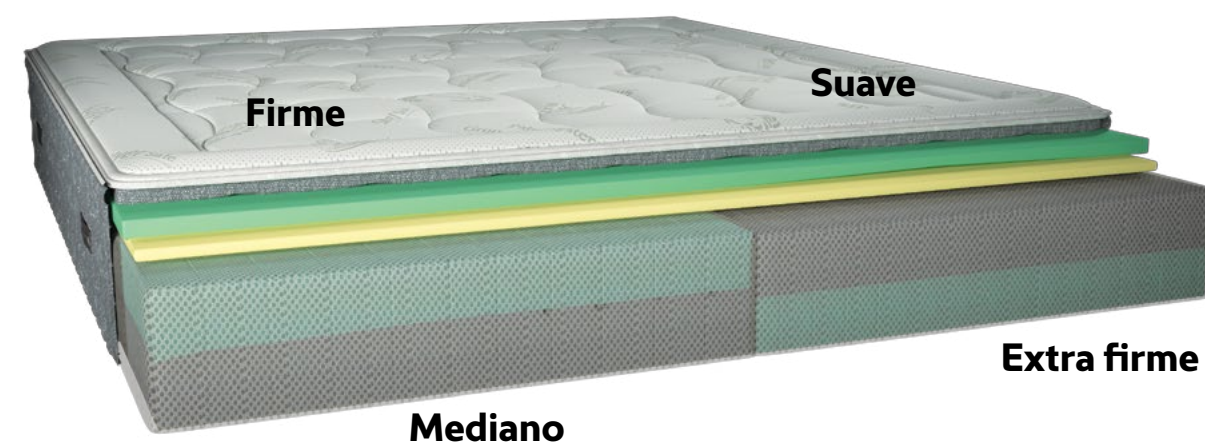

SI **VOLTEA EL NÚCLEO INTERIOR**
PUEDE CONSEGUIR OTROS AJUSTES

Mediano

Firme

DUAL COMFORT

(Queen, King and California)

Dos núcleos interiores separados permiten dos ajustes diferentes.

¡LA CALIDAD DEL SUEÑO DEPENDE TAMBIÉN DE LA ALMOHADA CORRECTA!

SU CARA PERMANECE EN LA ALMOHADA
DURANTE **OCHO HORAS.**

Con el tiempo, su almohada acumulará:

- Polvo
- Ácaros del polvo
- Materia fecal de los ácaros del polvo
- Bacterias
- Moho

Estos problemas pueden ser perjudiciales para una buena noche de sueño y pueden afectar negativamente su energía y su estado de ánimo.