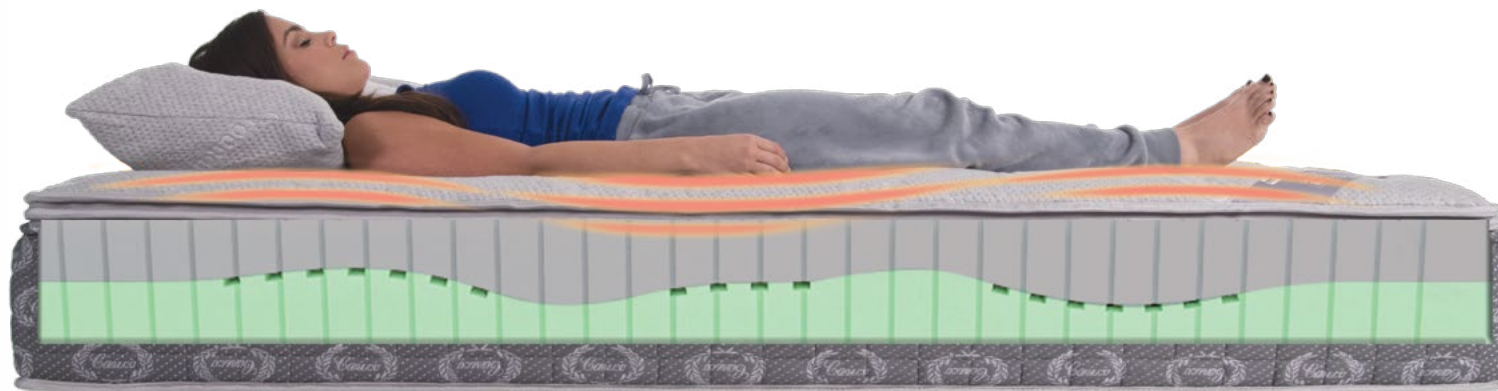

EL PATENTADO NÚCLEO INTERIOR ORTOPÉDICO
DE CARICO **SE ADAPTA A LA FORMA DE
SU CUERPO, ¡INDEPENDIENTEMENTE DE
LA POSICIÓN EN QUE DUERMA!**

Para quien duerme bocabajo:

Para quien duerme bocarriba:

Para quien duerme de lado: