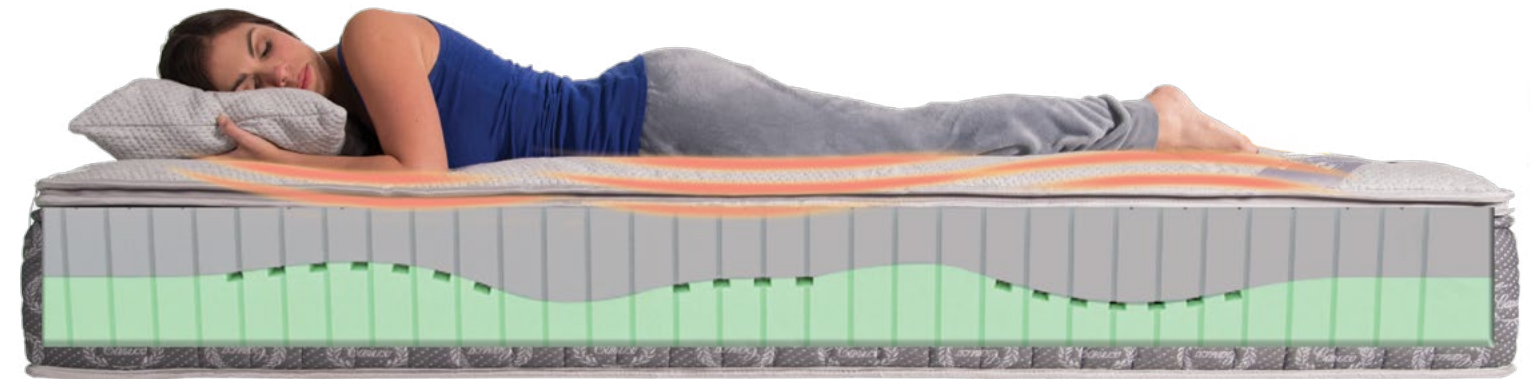

EL PATENTADO NÚCLEO INTERIOR ORTOPÉDICO
DE CARICO **SE ADAPTA A LA FORMA DE
SU CUERPO, ¡INDEPENDIENTEMENTE DE
LA POSICIÓN EN QUE DUERMA!**

Para quien duerme bocabajo:

Para quien duerme bocarriba:

Para quien duerme de lado: