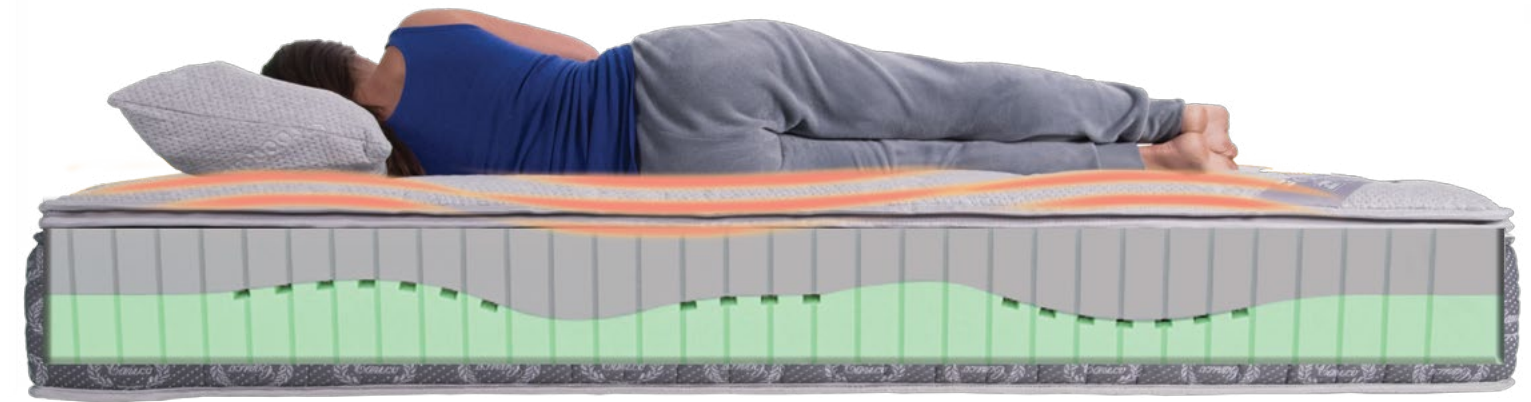

EL PATENTADO NÚCLEO INTERIOR ORTOPÉDICO
DE CARICO **SE ADAPTA A LA FORMA DE
SU CUERPO, ¡INDEPENDIENTEMENTE DE
LA POSICIÓN EN QUE DUERMA!**

Para quien duerme bocabajo:

Para quien duerme bocarriba:

Para quien duerme de lado: