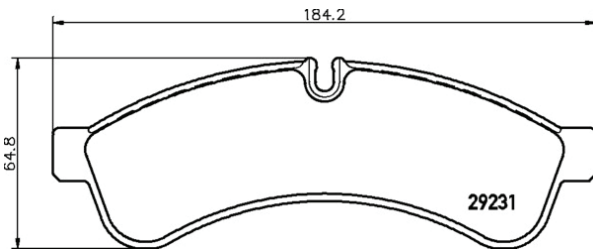

RCV-4086		BRAKE PADS
OEM No.	WVA	Vehicle
0004206320	20392	MERCEDES-BENZ
0004206420	20581	
0004206520		
0004206820		
0005867542		
0005868042		
Dimension: 89,7 x 73,8 x 15		Weight: For Caliper: TEVES

RCV-4108		BRAKE P ADS
OEM No.	WVA	Vehicle
42555633	29231	IVECO
Dimension: 184,2x 64,8 x 22,8		Weight: For Caliper: BREMBO

RCV-4120		BRAKE P ADS
OEM No.	WVA	Vehicle
1371402	24484	FORD TRANSIT V347
1433952		
1488962		
1553797		
1560014		
1721087		
1824346		
Dimension: 164,9 x 66,7 x 18,9		Weight: For Caliper: BREMBO