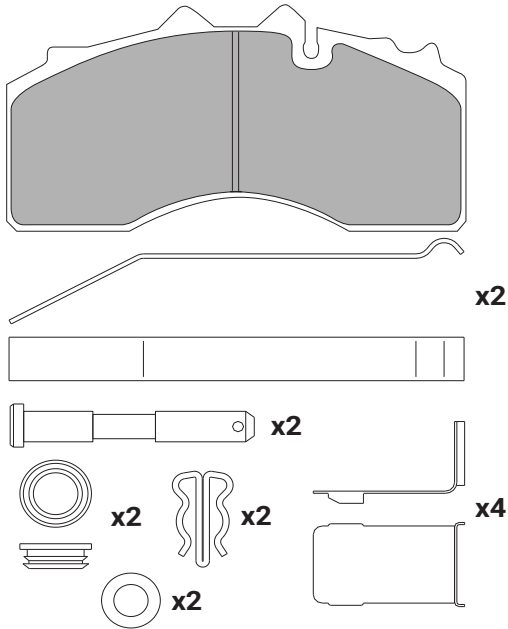

ATN-5046		BRAKE PADS	
OEM No.	WVA	Vehicle	
81508206056	2996378	29253	MAN
81508206030	0004214310	29252	MERCEDES
0044202220	1797053	29255	IVECO
0044204420	1878030	29266	SETRA
0064201020		29278	DAF
0064201120		29293	
2996515			
500054632			
Dimension: 248 x 109,5 x 30		Weight: 10,40	For Caliper: KNORR SN7 ProTechS

ATN-5047		BRAKE PADS	
OEM No.	WVA	Vehicle	
0980107550	29227	BPW	
0509290120	29316		
0900061790			
Dimension: 210,15 x 101,8 x 30		Weight: 8,00	For Caliper: BPW D115-2