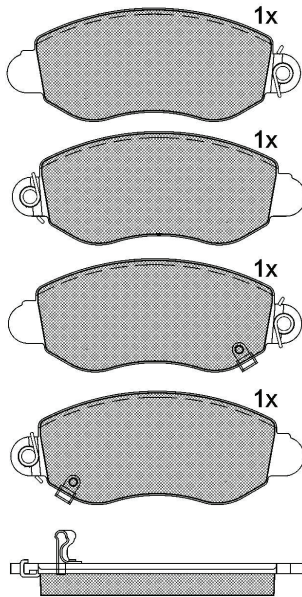

141,4 x 50,2

4x

x4

x4

RCV-4012		BRAKE PADS
OEM No.	WVA	Vehicle
42555917	29232	IVECO DAILY IV >06 IVECO DAILY V >11
<b>Dimension:</b> 141,2 x 72,85 x 21	<b>Weight:</b> 2,40	<b>For Caliper:</b> BREMBO

RCV-4013		BRAKE P ADS
OEM No.	WVA	Vehicle
1 135 167	23434	FORD TRANSIT IV
1 144 288	23435	
1 318 147	23840	
1C15-2K021-AD	23841	
1C1J-2K021-AA		
4 095 132 4 114 749		
<b>Dimension:</b> 168,6 x 64 x 18,5		<b>Weight:</b> 2,55 <b>For Caliper:</b> BOSCH