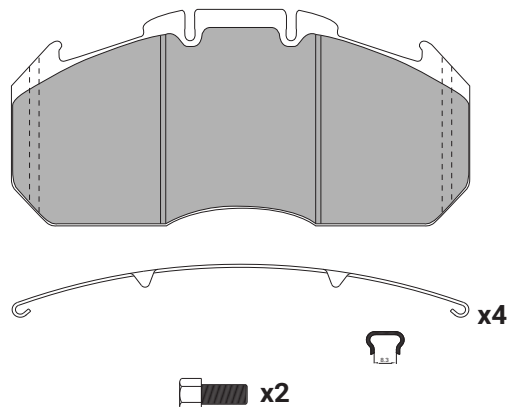

RCV-5001		BRAKE PADS	
OEM No.	WVA	Vehicle	
81508205072	68325344	29131	RENAULT
81508206041	MDP5056		
81508206051	2996068	29156	MAN TGA MAN Bus IRISBUS MERITOR
81508206052	20976509		
81508205073	21309468		
5001855646	85107768		
68324957			
Dimension: 249,45 x 118,2 x 30		Weight: 10,80 For Caliper: MERITOR D LISA 2