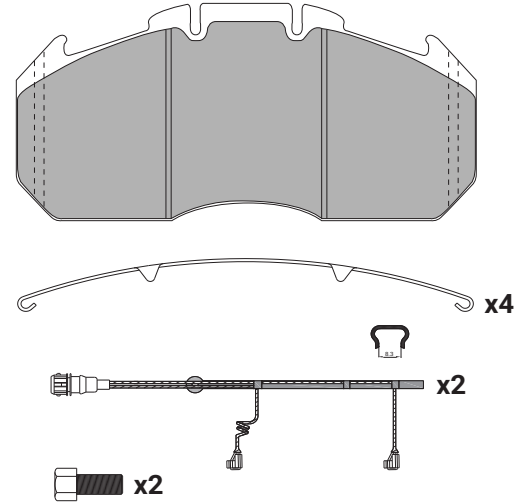

RCV-5001-C		BRAKE PADS
OEM No.	WVA	Vehicle
5001855646	29131	RENAULT Premium
5001863904	29156	IRISBUS Crossway
68325901		MERITOR
MDP5056		
5006028410		
Dimension: 249,45 x 118,2 x 30		Weight: 10,95 For Caliper: MERITOR D LISA 2