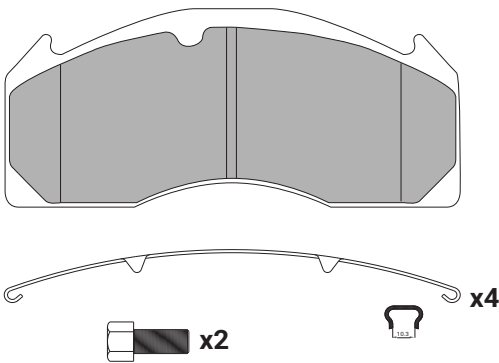

RCV-5001-C		BRAKE PADS
OEM No.	WVA	Vehicle
5001855646	29131	RENAULT Premium
5001863904	29156	IRISBUS Crossway
68325901		MERITOR
MDP5056		
5006028410		
Dimension: 249,45 x 118,2 x 30		Weight: 10,95 For Caliper: MERITOR D LISA 2