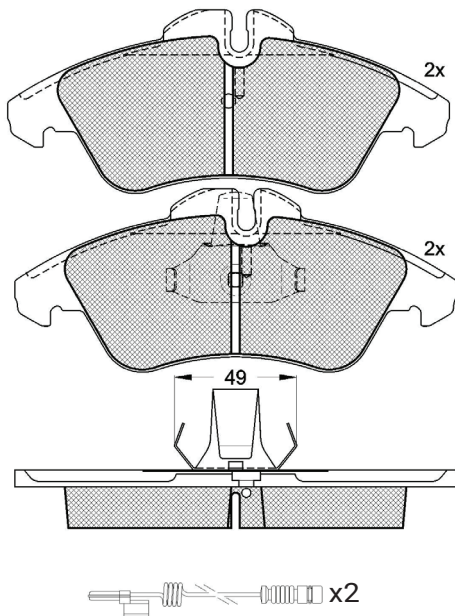

RCV-4005		BRAKE PADS	
OEM No.	WVA	Vehicle	
000 421 73 91	29076	MERCEDES SPRINTER <06 VW LT <06	
000 423 71 10			
002 420 41 20			
002 420 42 20			
003 420 17 20			
004 420 26 20			
901 421 01 10			
902 421 01 10			
Dimension: 164,6 x 72,90 x 20		Weight: 2,10 For Caliper: PERROT