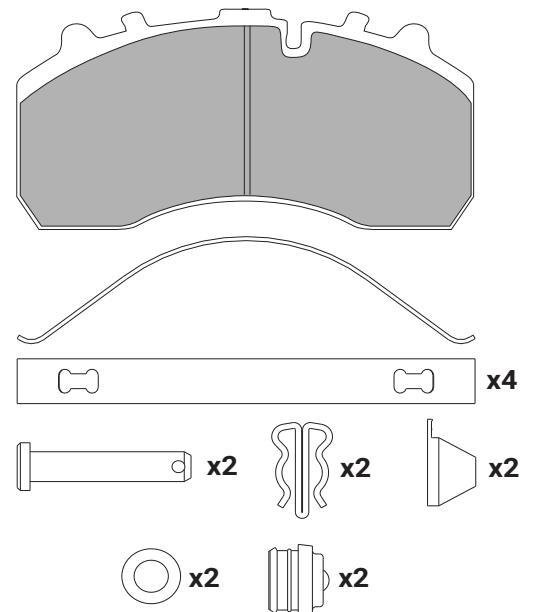

RCV-5009			BRAKE P ADS
OEM No.	WVA	Vehicle	
0004210510	4057427700	29042	MERCEDES ACTROS New
0024204920	5317002300		
0034201020	09.801.06.45.0	29179	SAF
0034201620	09.801.06.96.0		
0034202020	05.362.70.02.0		BPW
0034202220	05.362.70.01.0		SMB
0034203520	09.801.02.57.0		
3057007700	09.801.02.92.0		
	09.801.02.20.0		
	09.801.06.20.0		
Dimension: 247,5 x 109,5 x 30		Weight: 9,35	For Caliper: KNORR SB/SN7