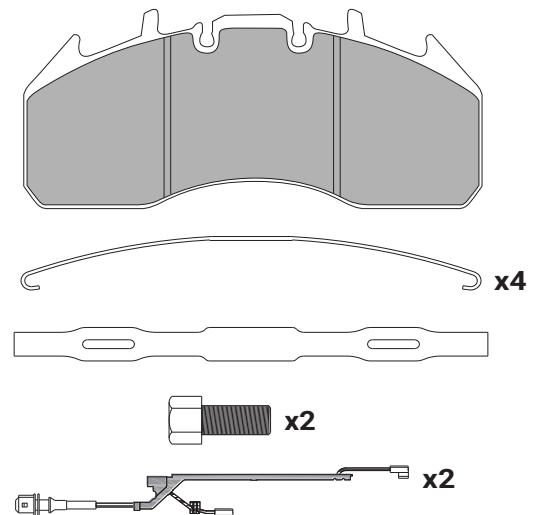

RCV-5034		BRAKE PADS	
OEM No.	WVA	Vehicle	
5001864364	29174	RENAULT VOLVO	
7421399929	29204		
20568711	29218		
20568714	29219		
21024701	29226		
21024702	29273		
21352570			
21496550			
Dimension: 249,3 x 109,4 x 29			Weight: 9,60 For Caliper: MERITOR ELSA 225-3

RCV-5034-C		BRAKE PADS	
OEM No.	WVA	Vehicle	
5001864364	29174	RENAULT VOLVO	
7421399929	29204		
20568711	29218		
20568714	29219		
21024701	29226		
21024702	29273		
21352570			
21496550			
Dimension: 249,3 x 109,4 x 29			Weight: 9,90 For Caliper: MERITOR ELSA 225-3