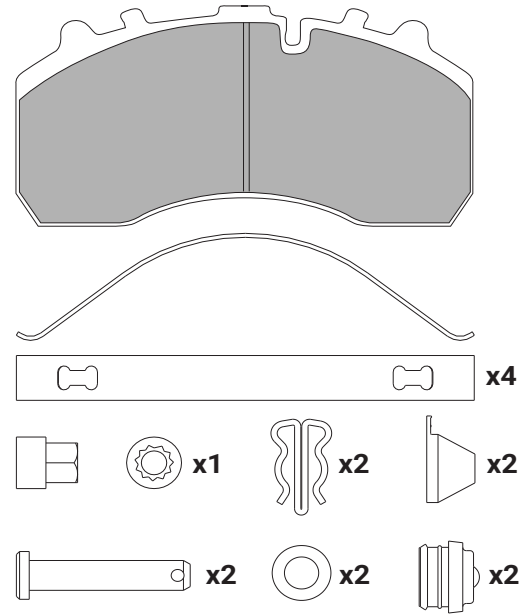

RCV-5007			BRAKE P ADS
OEM No.	WVA	Vehicle	
0004210510	0821.340.00	29087	MERCEDES
0024204920	0821.351.00	29106	BOVA
0034201020	8285000571	29109	NEOPLAN
0034201620	8285515573	29163	SETRA
0034202020	1390428	29201	SCANIA
0034202220	1521979 1734529	29202	
0034203520	1527633 1856108	29061	
204552			
Dimension: 247,5 x 109,5 x 30		Weight: 9,60	For Caliper: KNORR SB / SN7

RCV-5008		BRAKE P ADS
OEM No.	WVA	Vehicle
1906439	29105	IVECO
2992348	29196	LIAZ
99476098		
Dimension: 247,5 x 109,5 x 30		Weight: 9,60 For Caliper: KNORR SB7