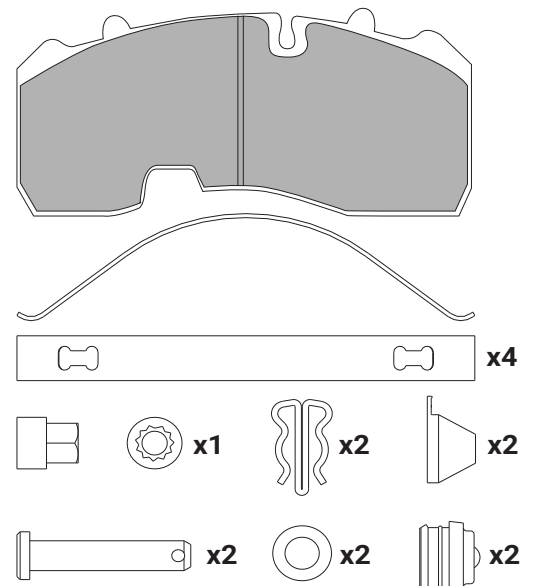

RCV-5002		BRAKE PADS
OEM No.	WVA	Vehicle
27068092	29125	VOLVO
20918891	29277	MERITOR
3095396	29222	
20931343	29224	
20932682		
MDP1388		
MDP3125K		
Dimension: 249,1 x 110,85 x 29		Weight: 10,60 For Caliper: MERITOR D DUCO

RCV-5003		BRAKE PADS
OEM No.	WVA	Vehicle
02.031.21.50.0	29165	BPW
05.092.90.04.0	29268	MERCEDES ATEGO
05.092.90.05.0	29215	
05.092.90.10.0		
09.801.02.75.0		
09.801.02.93.0		
09.801.06.21.0		
09.801.06.35.0		
09.801.06.43.0		
09.801.07.09.0		
0054202320		
K000464		
11380270062		
Dimension: 210,2 x 92,5 x 30		Weight: 7,00 For Caliper: KNORR SB / SN6