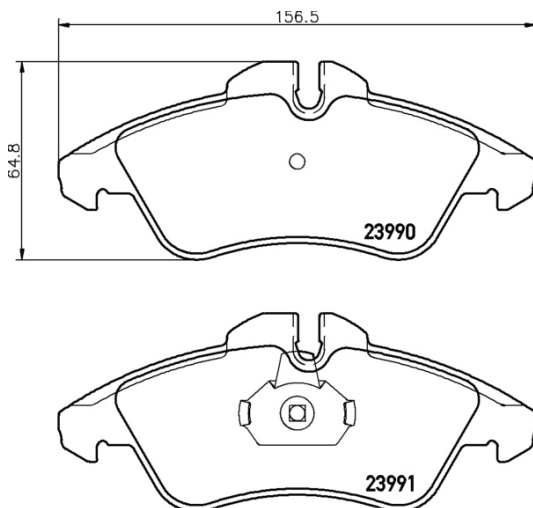

RCV-4078		BRAKE P ADS
OEM No.	WVA	Vehicle
0024203920	23990	MERCEDES-BENZ
0024209920		
0044205520		
9014210410		
9014210510		
9014210610		
Dimension: 156,5x 64,8 x 20,7		Weight:
		For Caliper: TEVES