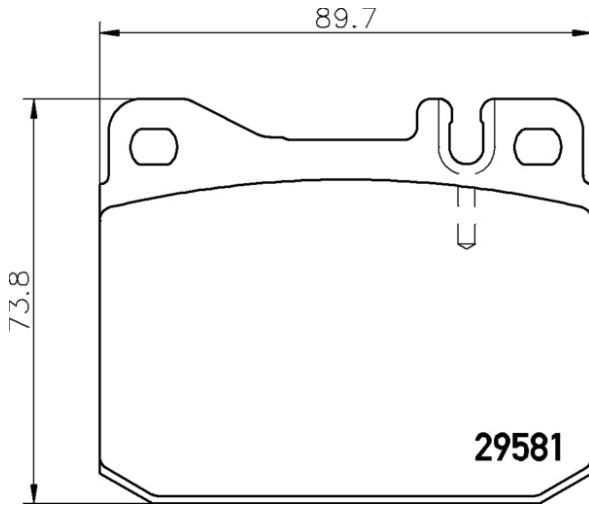

RCV-4071		BRAKE P ADS
OEM No.	WVA	Vehicle
0004207520	29581	MERCEDES-BENZ
0014200920		
0014209220		
0015866342		
0034203620		
0034207420		
Dimension: 89,7 x 73,8 x 15		Weight:
		For Caliper: TEVES

RCV-4075		BRAKE P ADS	
OEM No.	WVA	Vehicle	
0004205920	20341	MERCEDES-BENZ	
0004206020			
0004209420			
0004209520			
0014200520			
0014207520			
0014209920			
0024202224			
Dimension: 89,8 x 73,8 x 17,5			Weight:
		For Caliper: TEVES