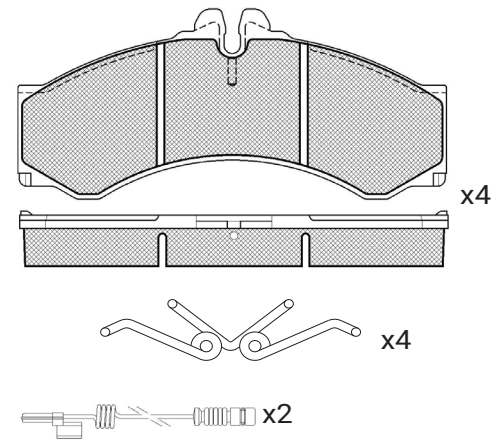

RCV-4005		BRAKE PADS	
OEM No.	WVA	Vehicle	
000 421 73 91	29076	MERCEDES SPRINTER <06 VW LT <06	
000 423 71 10			
002 420 41 20			
002 420 42 20			
003 420 17 20			
004 420 26 20			
901 421 01 10			
902 421 01 10			
Dimension: 164,6 x 72,90 x 20		Weight: 2,10 For Caliper: PERROT