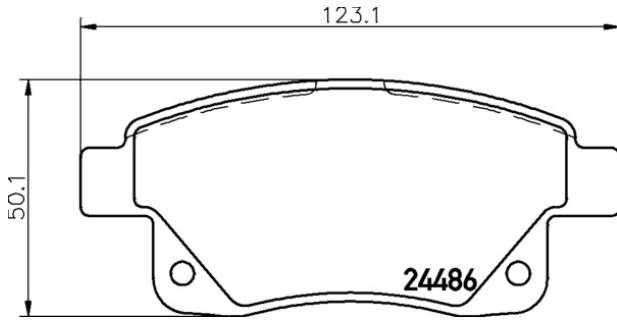

RCV-4120		BRAKE PADS
OEM No.	WVA	Vehicle
1371454	24486	FORD TRANSIT V347
1433958		
1530602		
1554524		
1560026		
1819638		
1824348		
Dimension: 123,1 x 50,1 x 17,3		Weight:
		For Caliper: BOSCH