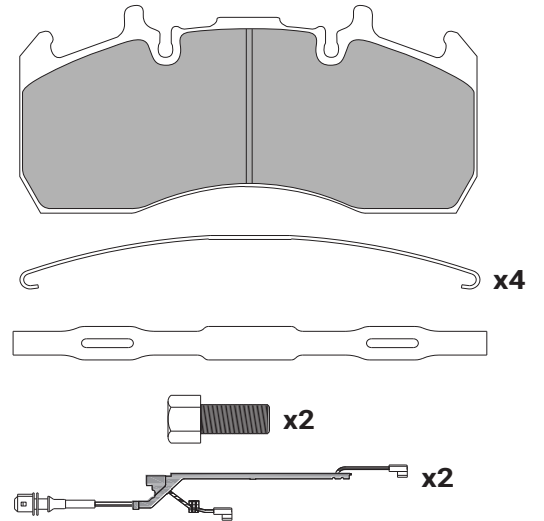

RCV-5040-C		BRAKE PADS	
OEM No.	WVA	Vehicle	
5001864365	MDP3173K	29173	RENAULT
7421399915	MDP5106	29203	VOLVO
20568715		29272	
21352573			
21496551			
20568712			
20526569			
Dimension: 215,85 x 101 x 29		Weight: 8,90	For Caliper: MERITOR ELSA 225-1