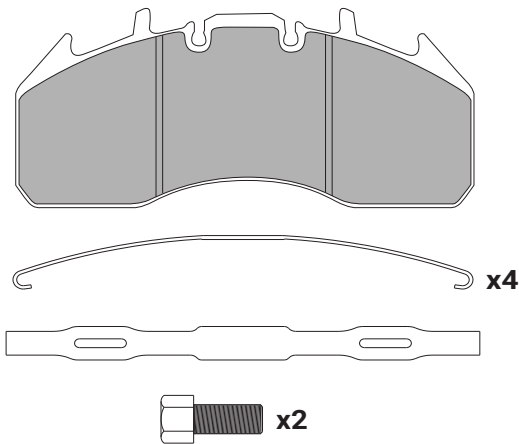

RCV-5033		BRAKE PADS
OEM No.	WVA	Vehicle
0014201520	29835	MERCEDES-BENZ
0024205720		
0024206220		
0034201520		
0034204420		
0034207720		
0044204820		
Dimension: 174,8 x 85,6 x 22		Weight: For Caliper: TEVES

174.9 x 85.6
(NOT SCALE)

RCV-5034		BRAKE PADS	
OEM No.	WVA	Vehicle	
5001864364	29174	RENAULT VOLVO	
7421399929	29204		
20568711	29218		
20568714	29219		
21024701	29226		
21024702	29273		
21352570			
21496550			
Dimension: 249,3 x 109,4 x 29			Weight: 9,60 For Caliper: MERITOR ELSA 225-3

RCV-5034-C		BRAKE PADS	
OEM No.	WVA	Vehicle	
5001864364	29174	RENAULT VOLVO	
7421399929	29204		
20568711	29218		
20568714	29219		
21024701	29226		
21024702	29273		
21352570			
21496550			
Dimension: 249,3 x 109,4 x 29			Weight: 9,90 For Caliper: MERITOR ELSA 225-3