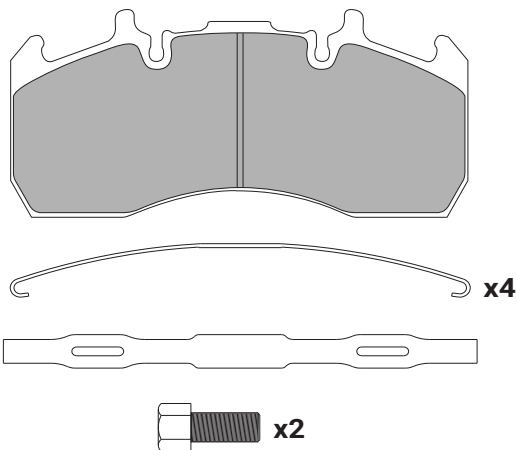

RCV-5040			BRAKE PADS	
OEM No.		WVA	Vehicle	
5001864365	MDP5106	29173	RENAULT VOLVO	
7421399915		29203		
20568715		29272		
21352573				
21496551				
20568712				
20526569				
MDP3173K				
Dimension: 215,85 x 101 x 29			Weight: 8,40 For Caliper: MERITOR ELSA 225-1