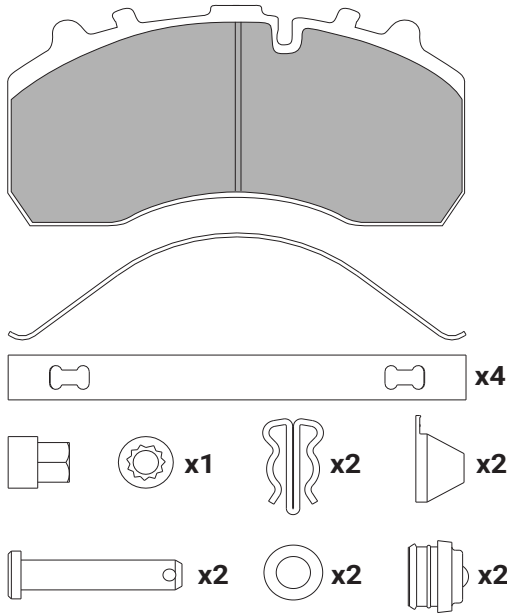

RCV-5010		BRAKE PADS
OEM No.	WVA	Vehicle
81508205099	29108	MAN
81508206030	29275	DAF
81508206056	29059	
81508206032		
81508206061		
1439324		
1617343		
Dimension: 247,5 x 109,5 x 30		Weight: 9,60 For Caliper: KNORR SB / SN7

RCV-5011			BRAKE PADS
OEM No.	WVA	Vehicle	
09.801.02.75.0	81508206022	0024207820	29093
09.801.02.93.0	81508206057	0024207920	29094
09.801.06.21.0	81508206058	3057007800	29095
2992336	81508206059	37779813840	29095
2996468	81508206060	37780006200	29145
81508205017	0004210710	5317002400	29184
81508205082	0014210710		29197
81508206008	0014211710		
Dimension: 210 x 92,5 x 30		Weight: 7,45 For Caliper: KNORR SB / SN6