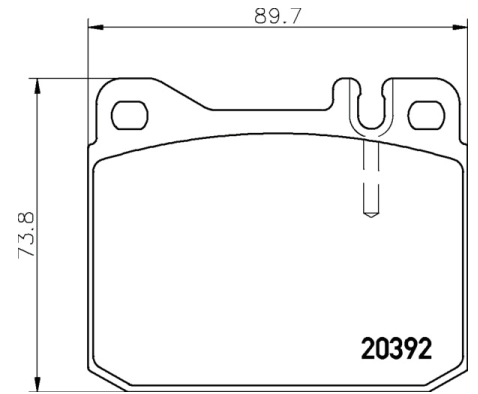

RCV-4086		BRAKE PADS
OEM No.	WVA	Vehicle
0004206320	20392	MERCEDES-BENZ
0004206420	20581	
0004206520		
0004206820		
0005867542		
0005868042		
Dimension: 89,7 x 73,8 x 15		Weight: For Caliper: TEVES

RCV-4108		BRAKE P ADS
OEM No.	WVA	Vehicle
42555633	29231	IVECO
Dimension: 184,2x 64,8 x 22,8		Weight: For Caliper: BREMBO

RCV-4120		BRAKE P ADS
OEM No.	WVA	Vehicle
1371402	24484	FORD TRANSIT V347
1433952		
1488962		
1553797		
1560014		
1721087		
1824346		
Dimension: 164,9 x 66,7 x 18,9		Weight: For Caliper: BREMBO