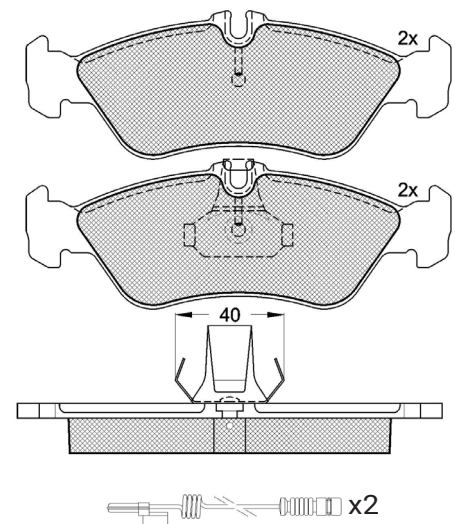

RCV-4007		BRAKE PADS	
OEM No.	WVA	Vehicle	
002 420 39 20	21576 21577	MERCEDES SPRINTER <06 VITO <03	
002 420 99 20			
901 421 04 10			
901 421 05 10			
901 421 06 10			
Dimension: 156,4 x 64,9 x 20,5		Weight: 2,00 For Caliper: ATE-TEVES	

RCV-4009		BRAKE PADS	
OEM No.	WVA	Vehicle	
002 420 40 20	21592 21593 21661	MERCEDES SPRINTER <06 VW LT II	
002 420 60 20			
902 423 05 10			
2D0 698 451			
Dimension: 156,4 x 54,97 x 18,5		Weight: 1,65 For Caliper: ATE-TEVES