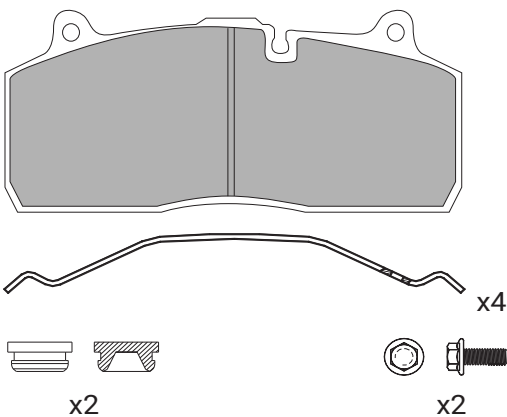

RCV-5051		BRAKE PADS
OEM No.	WVA	Vehicle
09291072 3057009600	29195 29175	SMB SAF
Dimension: 210 x 93,8 x 30		Weight: 8,60 For Caliper: HALDEX DB22 LT