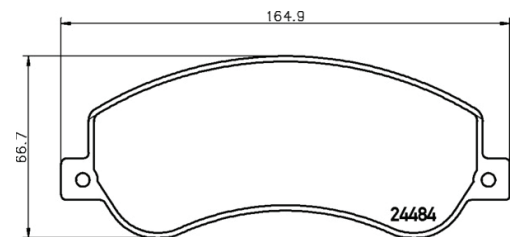

RCV-4086		BRAKE PADS
OEM No.	WVA	Vehicle
0004206320	20392	MERCEDES-BENZ
0004206420	20581	
0004206520		
0004206820		
0005867542		
0005868042		
Dimension: 89,7 x 73,8 x 15		Weight: For Caliper: TEVES

RCV-4108		BRAKE P ADS
OEM No.	WVA	Vehicle
42555633	29231	IVECO
Dimension: 184,2x 64,8 x 22,8		Weight: For Caliper: BREMBO

RCV-4120		BRAKE P ADS
OEM No.	WVA	Vehicle
1371402	24484	FORD TRANSIT V347
1433952		
1488962		
1553797		
1560014		
1721087		
1824346		
Dimension: 164,9 x 66,7 x 18,9		Weight: For Caliper: BREMBO