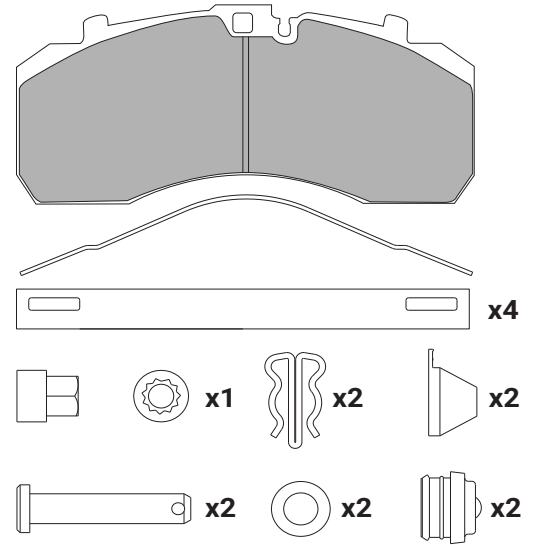

ATN-5046		BRAKE PADS	
OEM No.	WVA	Vehicle	
81508206056	2996378	29253	MAN
81508206030	0004214310	29252	MERCEDES
0044202220	1797053	29255	IVECO
0044204420	1878030	29266	SETRA
0064201020		29278	DAF
0064201120		29293	
2996515			
500054632			
Dimension: 248 x 109,5 x 30		Weight: 10,40	For Caliper: KNORR SN7 ProTechS

ATN-5047		BRAKE PADS	
OEM No.	WVA	Vehicle	
0980107550	29227	BPW	
0509290120	29316		
0900061790			
Dimension: 210,15 x 101,8 x 30		Weight: 8,00	For Caliper: BPW D115-2