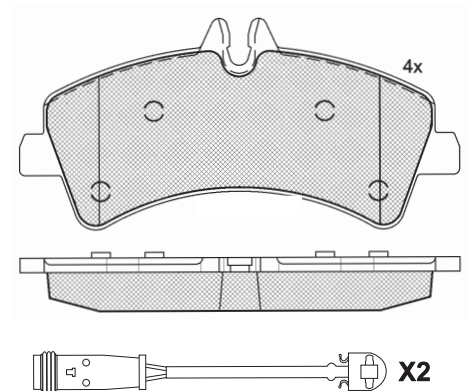

RCV-4045		BRAKE P ADS
OEM No.	WVA	Vehicle
004 420 68 20 004 420 82 20 005 420 53 20 442 082 20 27 2E0 698 151 A 2E0 698 151 C W8002894	29200	MERCEDES SPRINTER >06 VW LT >06
Dimension: 169,1 x 73,2 x 20,8		Weight: 2,60 For Caliper: BREMBO

RCV-4046		BRAKE P ADS
OEM No.	WVA	Vehicle
004 420 81 20 005 420 74 20 006 420 45 20 542 074 20 28 2E0 698 451 A 2E0 698 451 B	29217	MERCEDES SPRINTER >06 VW LT >06
Dimension: 164,9 x 79,08 x 20,7		Weight: 2,30 For Caliper: BOSCH