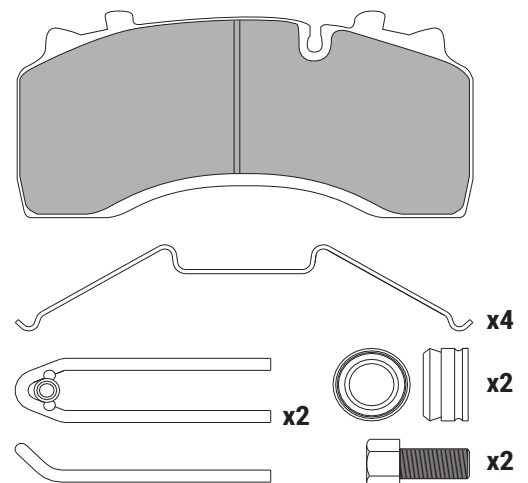

RCV-5031		BRAKE PADS
OEM No.	WVA	Vehicle
15224835 MDP1314 MDP5076	29124 29155	R.O.R. MERITOR
Dimension: 205,4 x 102 x 27,5	Weight: 7,00	For Caliper: MERITOR DX195

RCV-5032		BRAKE PADS
OEM No.	WVA	Vehicle
1440504 5001855902	29141 29142 29119	DAF RENAULT
Dimension: 204,4 x 99,6 x 30	Weight: 8,80	For Caliper: WABCO PAN 19-2