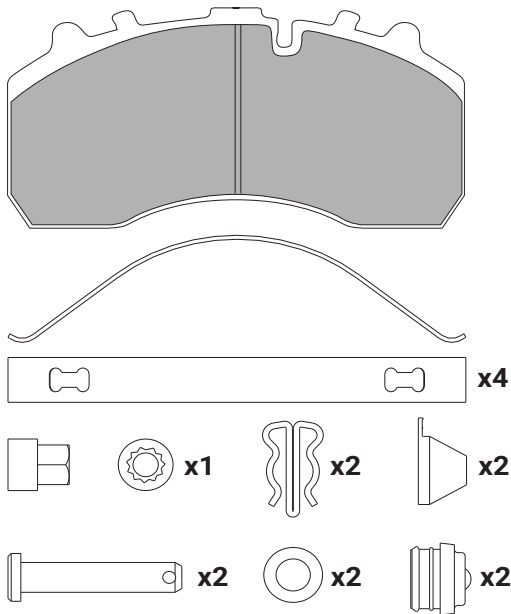

RCV-5007			BRAKE P ADS
OEM No.	WVA	Vehicle	
0004210510	0821.340.00	29087	MERCEDES
0024204920	0821.351.00	29106	BOVA
0034201020	8285000571	29109	NEOPLAN
0034201620	8285515573	29163	SETRA
0034202020	1390428	29201	SCANIA
0034202220	1521979 1734529	29202	
0034203520	1527633 1856108	29061	
204552			
Dimension: 247,5 x 109,5 x 30		Weight: 9,60	For Caliper: KNORR SB / SN7

RCV-5008		BRAKE P ADS
OEM No.	WVA	Vehicle
1906439	29105	IVECO
2992348	29196	LIAZ
99476098		
Dimension: 247,5 x 109,5 x 30		Weight: 9,60 For Caliper: KNORR SB7