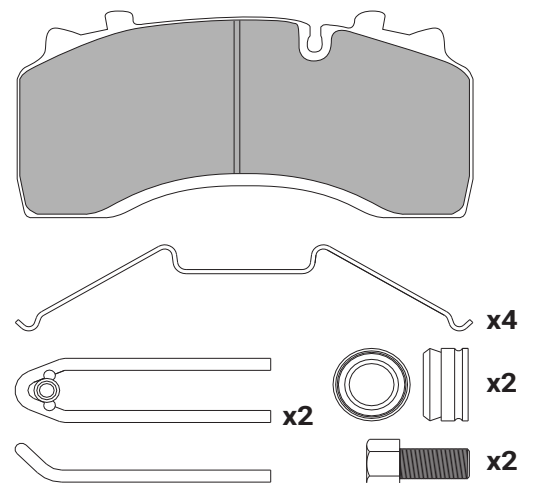

RCV-5031		BRAKE PADS
OEM No.	WVA	Vehicle
15224835 MDP1314 MDP5076	29124 29155	R.O.R. MERITOR
Dimension: 205,4 x 102 x 27,5	Weight: 7,00	For Caliper: MERITOR DX195

RCV-5032		BRAKE PADS
OEM No.	WVA	Vehicle
1440504 5001855902	29141 29142 29119	DAF RENAULT
Dimension: 204,4 x 99,6 x 30	Weight: 8,80	For Caliper: WABCO PAN 19-2