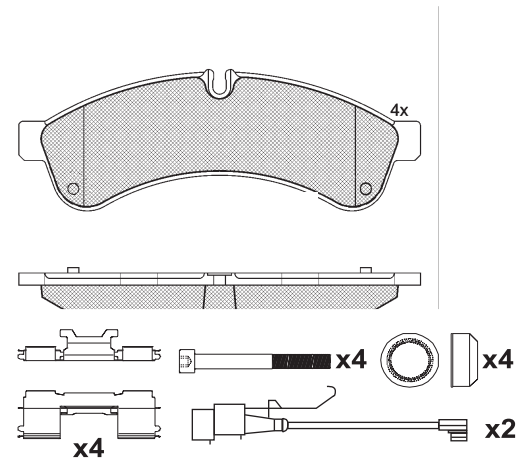

RCV-4067		BRAKE PADS
OEM No.	WVA	Vehicle
424 708 41 425 554 06 425 600 80 425 611 01 425 611 02	29123	IVECO DAILY III IVECO DAILY IV IVECO DAILY V
Dimension: 109,6 x 63,6 x 20,3		Weight: 1,90 For Caliper: BREMBO

RCV-4070		BRAKE PADS
OEM No.	WVA	Vehicle
425 558 81 425 613 55	29229	IVECO DAILY IV >06 IVECO DAILY V >11
Dimension: 163,2 x 66,8 x 20,3		Weight: 2,80 For Caliper: BREMBO