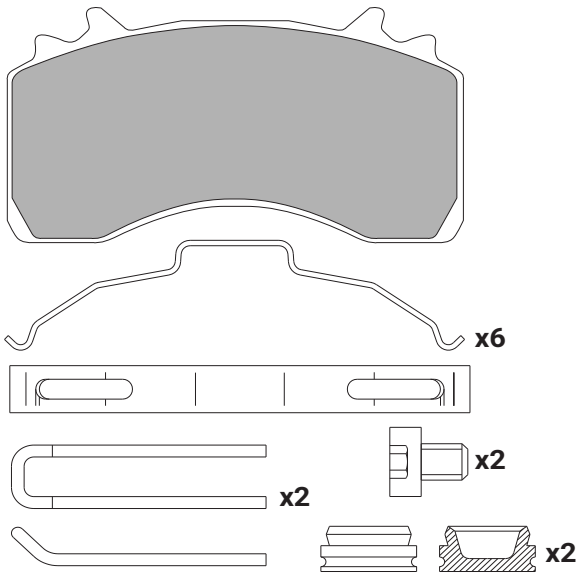

RCV-5017		BRAKE P ADS
OEM No.	WVA	Vehicle
81508206065 6403229332	29279 29223	MAN TGX MERCEDES
Dimension: 217,4 x 107,6 x 30,5		Weight: 9,80 For Caliper: WABCO NG22 MAX

RCV-5018		BRAKE P ADS
OEM No.	WVA	Vehicle
	...	MITSUBISHI
Dimension: 144 x 61,3		Weight: 19 For Caliper: