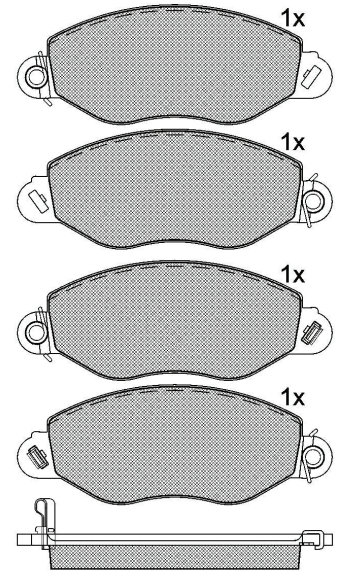

141,4 x 50,2

4x

x4

x4

RCV-4012		BRAKE PADS
OEM No.	WVA	Vehicle
42555917	29232	IVECO DAILY IV >06 IVECO DAILY V >11
<b>Dimension:</b> 141,2 x 72,85 x 21	<b>Weight:</b> 2,40	<b>For Caliper:</b> BREMBO

RCV-4013		BRAKE P ADS
OEM No.	WVA	Vehicle
1 135 167	23434	FORD TRANSIT IV
1 144 288	23435	
1 318 147	23840	
1C15-2K021-AD	23841	
1C1J-2K021-AA		
4 095 132 4 114 749		
<b>Dimension:</b> 168,6 x 64 x 18,5		<b>Weight:</b> 2,55 <b>For Caliper:</b> BOSCH