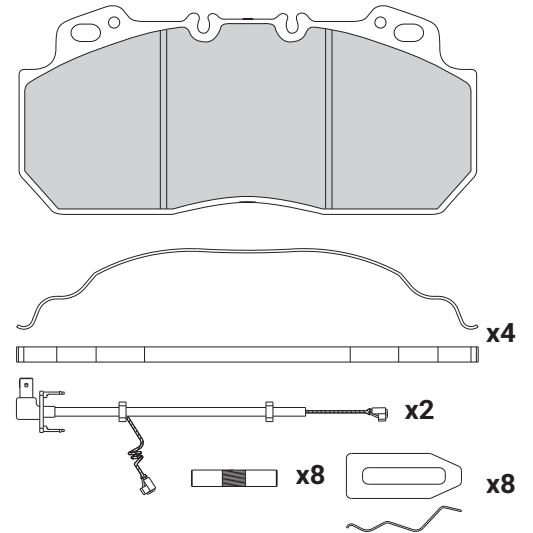

RCV-5001		BRAKE PADS	
OEM No.	WVA	Vehicle	
81508205072	68325344	29131	RENAULT
81508206041	MDP5056		
81508206051	2996068	29156	MAN TGA MAN Bus IRISBUS MERITOR
81508206052	20976509		
81508205073	21309468		
5001855646	85107768		
68324957			
Dimension: 249,45 x 118,2 x 30		Weight: 10,80 For Caliper: MERITOR D LISA 2