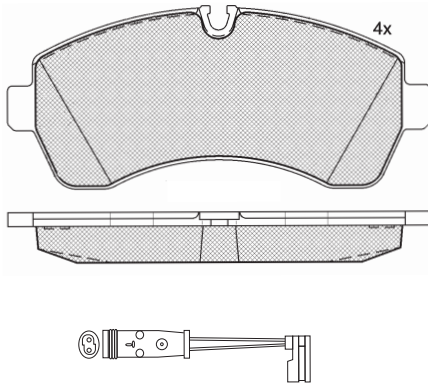

RCV-4042		BRAKE P ADS
OEM No.	WVA	Vehicle
004 420 69 20 2E0 698 451	29190	MERCEDES SPRINTER >06 VW CRAFTER
Dimension: 136,9 x 63,15 x 19		Weight: 1,45 For Caliper: BOSCH