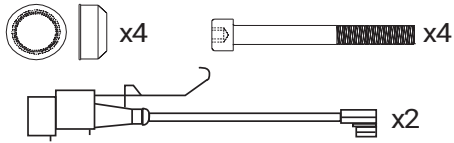

RCV-4022		BRAKE PADS
OEM No.	WVA	Vehicle
42555669	29122	IVECO DAILY IV >06 IVECO DAILY TOURYS >06
Dimension: 174,6 x 85,4 x 22		Weight: 4,50 For Caliper: BREMBO 2x60

RCV-4024		BRAKE PADS
OEM No.	WVA	Vehicle
0004206320 0004206420 0004206520 0004206820 0005867542 0005868042	20392	MERCEDES-BENZ
Dimension: 89,7 x 73,8 x 15	Weight:	For Caliper: