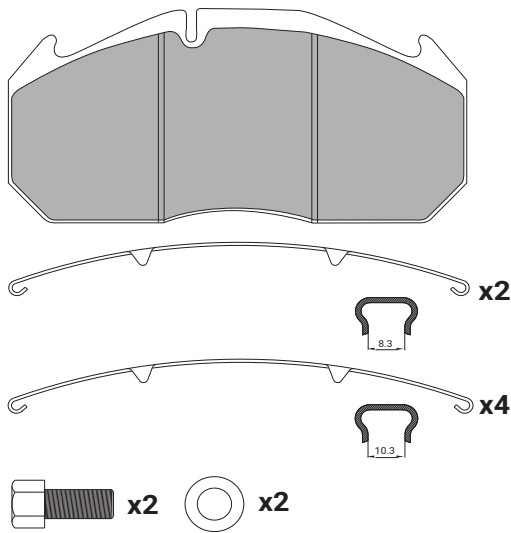

RCV-5014		BRAKE P ADS	
OEM No.	WVA	Vehicle	
81508205006	81508206044	29030	MAN
81508205007	81508206046	29113	SETRA
81508206002	8285388435	29210	RENAULT
81508206014	8285408463	29084	MERCEDES TOURISMO
81508206016	8285408534		O404
81508206017	5001823000		INTEGRO O550
81508206034	5001834075		SETRA
81508206035	0024200820		
	0024205520		
	0034205520		
	8285526000		
Dimension: 249,6 x 118,5 x 28		Weight: 10,50 For Caliper: LUCAS/MERITOR D3	

RCV-5015		BRAKE P ADS	
OEM No.	WVA	Vehicle	
81508045088	29053	MAN	
81508206026	29114	SETRA	
81508206045			
81508206047			
81508205092			
8285388436			
8285388535			
Dimension: 249,6 x 118,5 x 28		Weight: 12,00 For Caliper: MERITOR D3	

RCV-5016		BRAKE P ADS	
OEM No.	WVA	Vehicle	
3 057 3179 00	29143	SAF	
M910027-04	29176	GIGANT	
09291063	29185	SAE	
	29120		
Dimension: 248 x 105 x 30		Weight: 10,60 For Caliper: HALDEX DB22