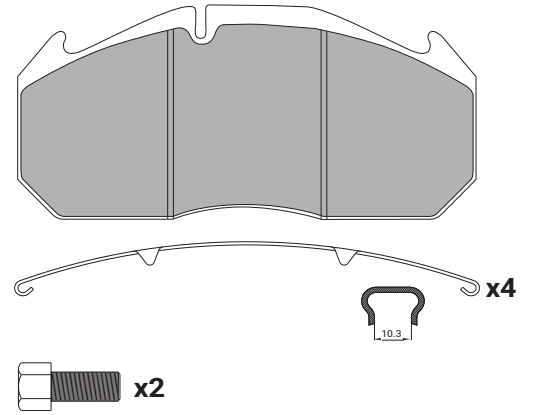

RCV-5014		BRAKE P ADS	
OEM No.	WVA	Vehicle	
81508205006	81508206044	29030	MAN
81508205007	81508206046	29113	SETRA
81508206002	8285388435	29210	RENAULT
81508206014	8285408463	29084	MERCEDES TOURISMO
81508206016	8285408534		O404
81508206017	5001823000		INTEGRO O550
81508206034	5001834075		SETRA
81508206035	0024200820		
	0024205520		
	0034205520		
	8285526000		
Dimension: 249,6 x 118,5 x 28		Weight: 10,50 For Caliper: LUCAS/MERITOR D3	

RCV-5015		BRAKE P ADS	
OEM No.	WVA	Vehicle	
81508045088	29053	MAN	
81508206026	29114	SETRA	
81508206045			
81508206047			
81508205092			
8285388436			
8285388535			
Dimension: 249,6 x 118,5 x 28		Weight: 12,00 For Caliper: MERITOR D3	

RCV-5016		BRAKE P ADS	
OEM No.	WVA	Vehicle	
3 057 3179 00	29143	SAF	
M910027-04	29176	GIGANT	
09291063	29185	SAE	
	29120		
Dimension: 248 x 105 x 30		Weight: 10,60 For Caliper: HALDEX DB22