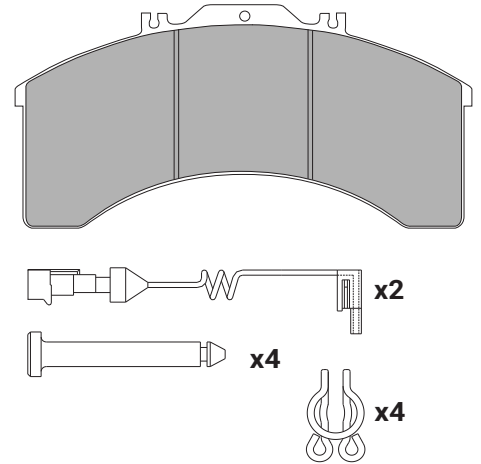

RCV-5040			BRAKE PADS	
OEM No.		WVA	Vehicle	
5001864365	MDP5106	29173	RENAULT VOLVO	
7421399915		29203		
20568715		29272		
21352573				
21496551				
20568712				
20526569				
MDP3173K				
Dimension: 215,85 x 101 x 29			Weight: 8,40 For Caliper: MERITOR ELSA 225-1