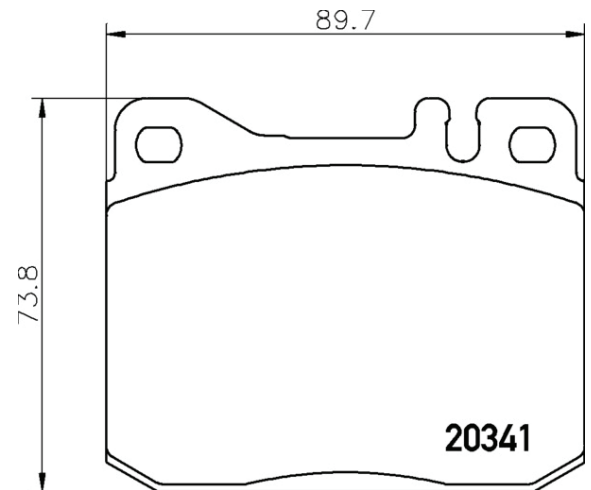

RCV-4078		BRAKE P ADS
OEM No.	WVA	Vehicle
0024203920	23990	MERCEDES-BENZ
0024209920		
0044205520		
9014210410		
9014210510		
9014210610		
Dimension: 156,5x 64,8 x 20,7		Weight:
		For Caliper: TEVES