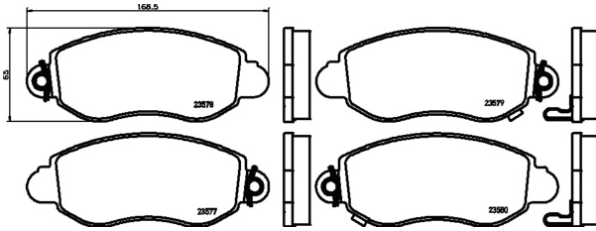

RCV-4053		BRAKE P ADS
OEM No.	WVA	Vehicle
1135167	23577	FORD
1318139		
1415166		
1465166		
1465167		
1479223		
Dimension: 168,5 x 65 x 18,5		Weight:
		For Caliper: BOSCH

RCV-4059		BRAKE P ADS	
OEM No.	WVA	Vehicle	
1 074 971	21470	FORD TRANSIT TOURNEO FORD TRANSIT BUS	
1 134 158			
1 301 589			
5 028 763			
6 197 738			
6 965 579			
7 018 202			
Dimension: 138,9 x 64,1 x 19			Weight: 1,70 For Caliper: BENDIX