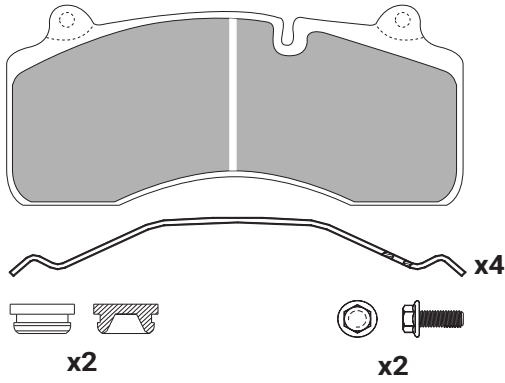

RCV-5004		BRAKE PADS
OEM No.	WVA	Vehicle
5001866914	29181	RENAULT Midlum VOLVO FL
5010598372	29147	
20780788	29207	
20844903		
Dimension: 210 x 93x 30		Weight: 7,90 For Caliper: HALDEX DB19

RCV-5005			BRAKE PADS		
OEM No.			WVA	Vehicle	
1436901	81508205022	81508206020	29088	DAF IVECO MAN RENAULT	
1906467	81508205023	81508206021	29144		
12182145	81508205024	81508206042	29091		
12999577	81508205025	5010848607			
12999667	81508205029				
12999743	81508205030				
24070005	81508206006				
81508205011	81508206007				
Dimension: 175,5 x 85,5 x 26			Weight: 6,00		For Caliper: WABCO PAN 17