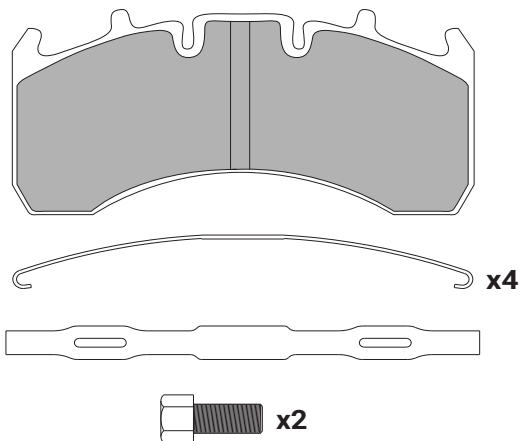

RCV-5006		BRAKE PADS	
OEM No.	WVA	Vehicle	
5001864380	29169	RENAULT VOLVO MERITOR R.O.R.	
2056871-3	29177		
2076596-3			
MDP5093			
MDP5100			
MDP5103			
68325492			
68324665			
Dimension: 210,2 x 100,2 x 29,2			Weight: 9,50 For Caliper: MERITOR ELSA 195