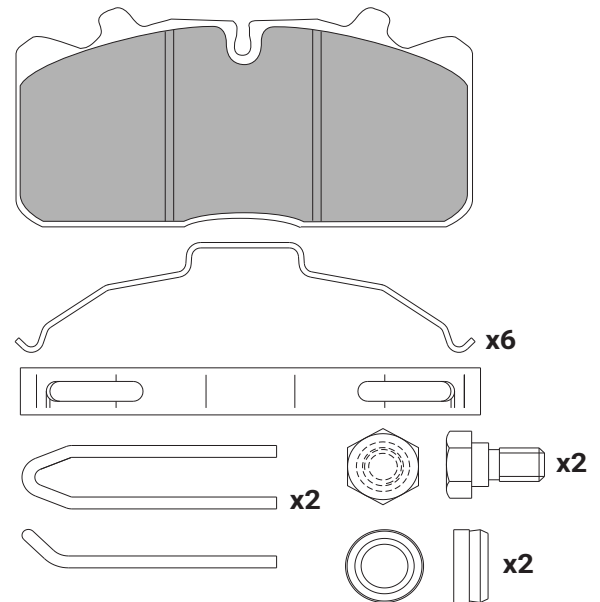

RCV-5006		BRAKE PADS	
OEM No.	WVA	Vehicle	
5001864380	29169	RENAULT VOLVO MERITOR R.O.R.	
2056871-3	29177		
2076596-3			
MDP5093			
MDP5100			
MDP5103			
68325492			
68324665			
Dimension: 210,2 x 100,2 x 29,2			Weight: 9,50 For Caliper: MERITOR ELSA 195