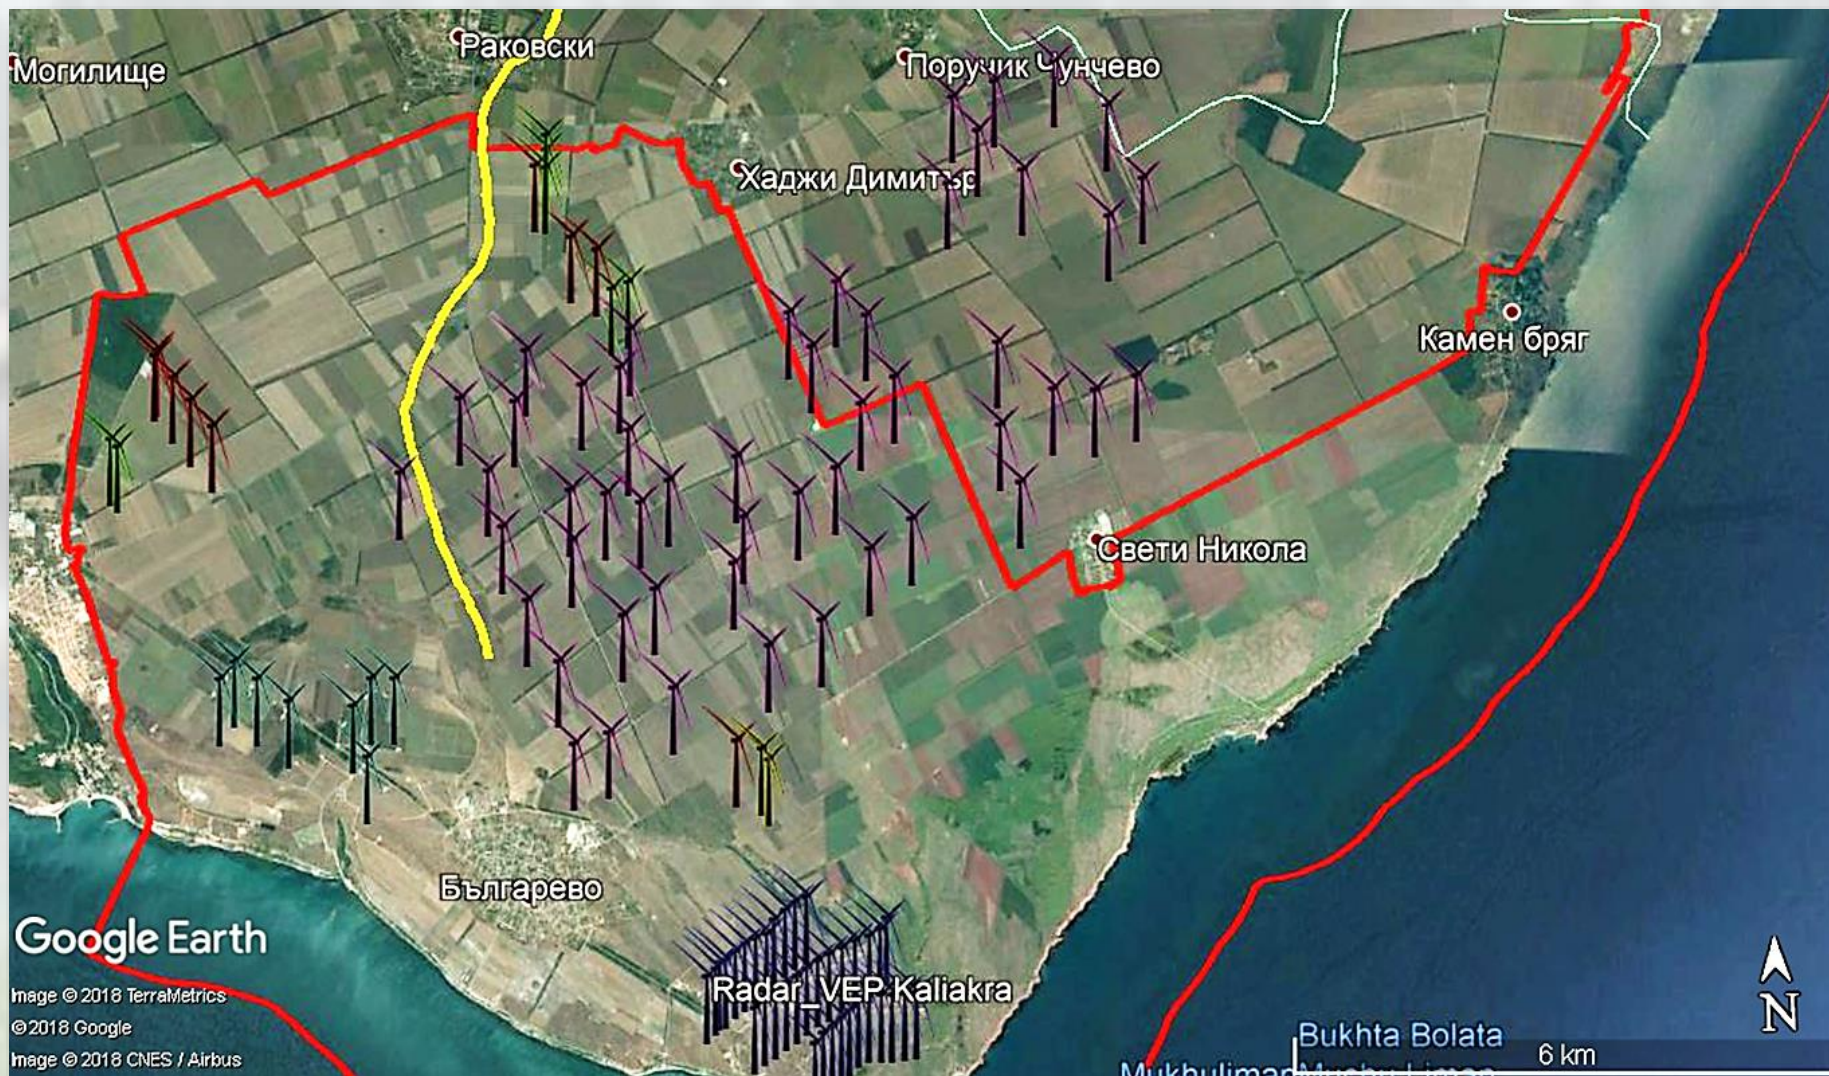

2. Наредени спирания на турбини

Дата	Вятърен парк	Турбина №/ Група	Вид	Брой птици	Час на спиране	Час на пускане
2.4.2018	AES	F	Розов пеликан (<i>P. onocrotalus</i>)	19	11:07	11:29
9.4.2018	AES	A	Морски орел (<i>H. Albicilla</i>)	1	12:45	12:58
11.4.2018	AES	B	Момин жерав (<i>G. virgo</i>)	2	13:25	13:41
18.4.2018	AES	A	Момин жерав (<i>G. virgo</i>)	2	11:16	11:45
18.4.2018	AES	B	Момин жерав (<i>G. virgo</i>)	2	12:15	12:48
18.4.2018	AES	B	Момин жерав (<i>G. virgo</i>)	2	13:23	14:00
18.4.2018	AES	B	Момин жерав (<i>G. virgo</i>)	2	14:05	14:17
26.4.2018	Kaliakra Wind Power	Всички	Момин жерав (<i>G. virgo</i>)	12	13:25	13:45

3. Регистрирани жертви на сблъсък от целевите за системата видове НЯМА

4. Карти с регистрирани ята и птици от списъка с целеви видове:

Ято от 19 Розови пеликана на 02.04.2018г

В жълто са показани движенията на 2 Момини жерава на 18.04.2018 г., останали в района на временна влажна зона сред земеделските земи до 21.04.2018 г.

В жълто са показани движенията на 1 Момин жерав на 24.04.2018г., в синьо движенията на ято от 12 Момини жерава на 26.04 и в зелено ято от 4 Момини жерава на 27.04.2018г.

5. Извадка с GPS маршрути на търсенията през април 2018