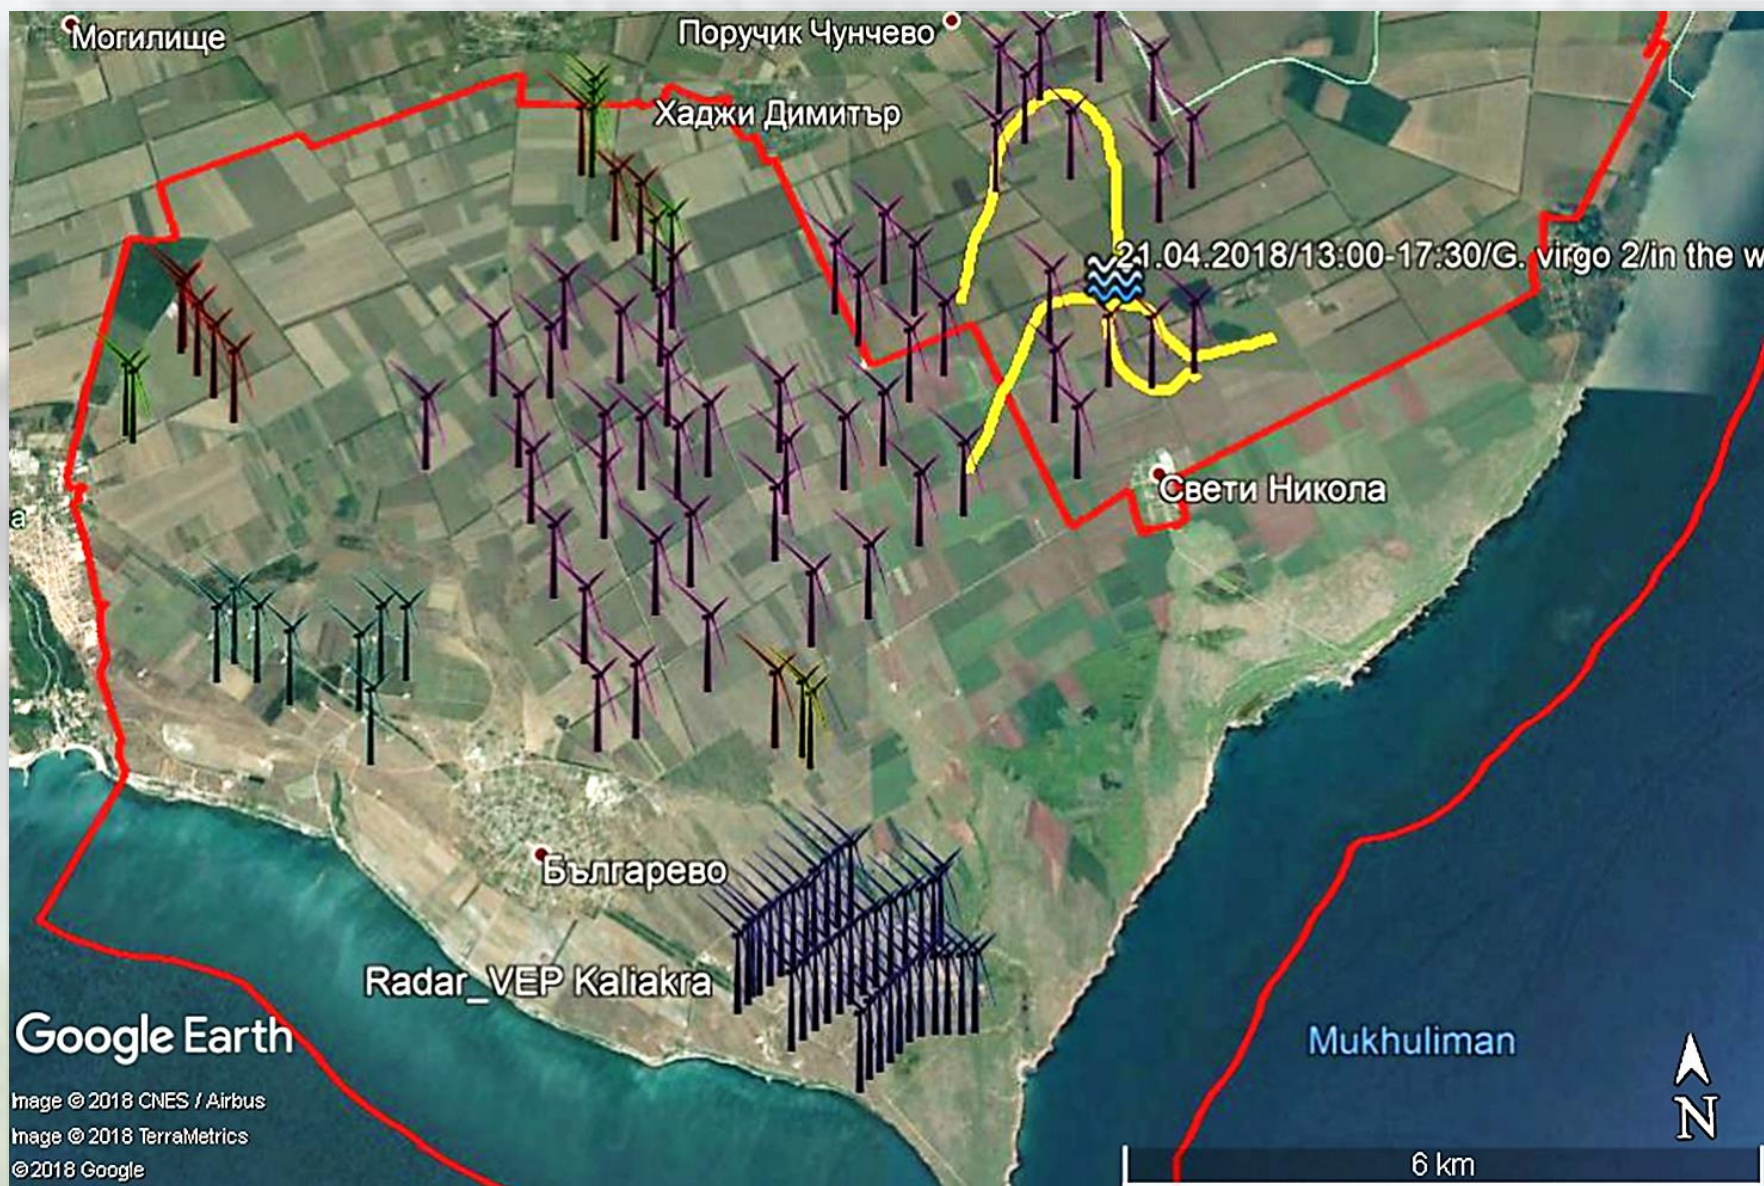

2. Наредени спирания на турбини

Дата	Вятърен парк	Турбина №/ Група	Вид	Брой птици	Час на спиране	Час на пускане
2.4.2018	AES	F	Розов пеликан (<i>P. onocrotalus</i>)	19	11:07	11:29
9.4.2018	AES	A	Морски орел (<i>H. Albicilla</i>)	1	12:45	12:58
11.4.2018	AES	B	Момин жерав (<i>G. virgo</i>)	2	13:25	13:41
18.4.2018	AES	A	Момин жерав (<i>G. virgo</i>)	2	11:16	11:45
18.4.2018	AES	B	Момин жерав (<i>G. virgo</i>)	2	12:15	12:48
18.4.2018	AES	B	Момин жерав (<i>G. virgo</i>)	2	13:23	14:00
18.4.2018	AES	B	Момин жерав (<i>G. virgo</i>)	2	14:05	14:17
26.4.2018	Kaliakra Wind Power	Всички	Момин жерав (<i>G. virgo</i>)	12	13:25	13:45

3. Регистрирани жертви на сблъсък от целевите за системата видове НЯМА

4. Карти с регистрирани ята и птици от списъка с целеви видове:

Ято от 19 Розови пеликана на 02.04.2018г

В жълто са показани движенията на 2 Момини жерава на 18.04.2018 г., останали в района на временна влажна зона сред земеделските земи до 21.04.2018 г.

В жълто са показани движенията на 1 Момин жерав на 24.04.2018г., в синьо движенията на ято от 12 Момини жерава на 26.04 и в зелено ято от 4 Момини жерава на 27.04.2018г.

5. Извадка с GPS маршрути на търсенията през април 2018

Документирани прелитащи през територията на СРП в ЗЗ Калиакра ята от птици през април 2018 г.
*През април в територията са регистрирани двойка момини жерави (*G. virgo*)(снимка 11.04.2018 г.)*

Двойка момини жерави хранеци се в земеделските полета на територията на СРП в ЗЗ Калиакра на 18.04.2018 г.