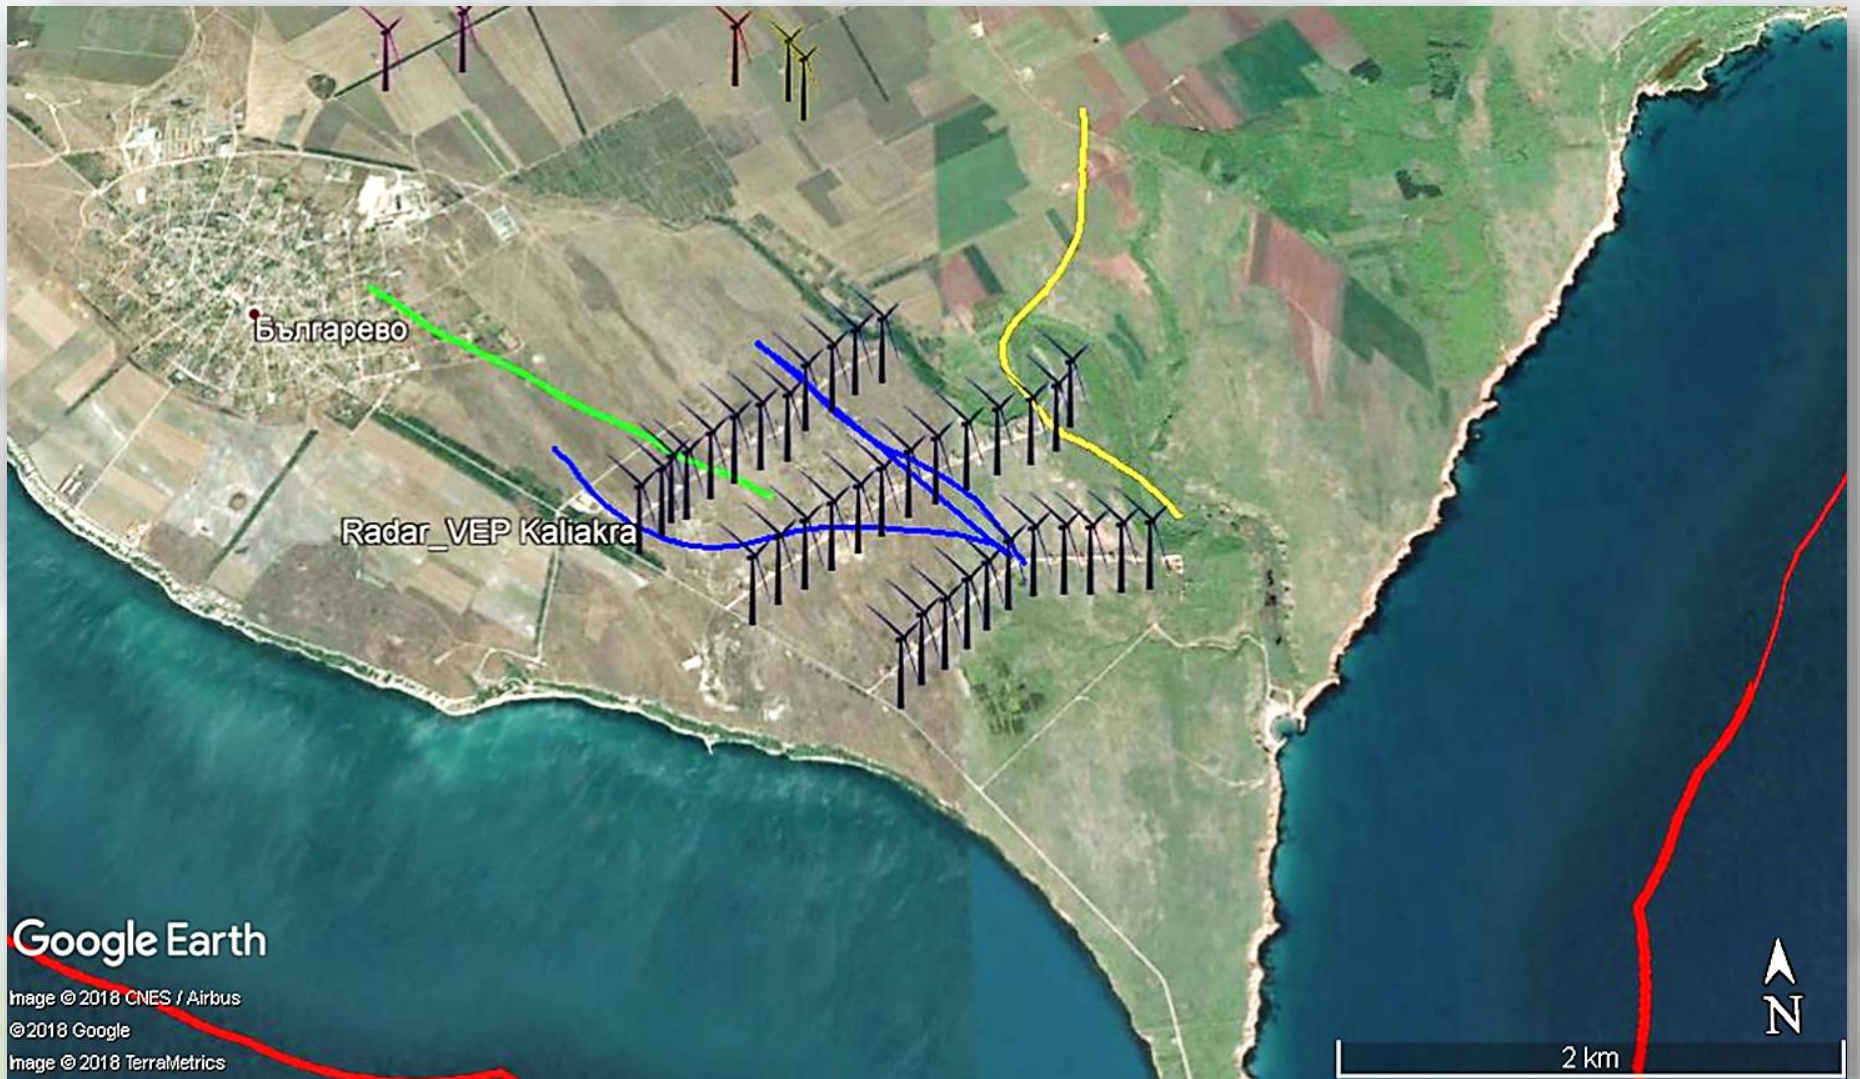

3. Регистрирани жертви на сблъсък от целевите за системата видове НЯМА

4. Карти с регистрирани ята и птици от списъка с целеви видове:

Ято от 19 Розови пеликана на 02.04.2018г

В жълто са показани движенията на 2 Момини жерава на 18.04.2018 г., останали в района на временна влажна зона сред земеделските земи до 21.04.2018 г.

В жълто са показани движенията на 1 Момин жерав на 24.04.2018г., в синьо движенията на ято от 12 Момини жерава на 26.04 и в зелено ято от 4 Момини жерава на 27.04.2018г.

5. Извадка с GPS маршрути на търсенията през април 2018

Документирани прелитащи през територията на СРП в ЗЗ Калиакра ята от птици през април 2018 г.
*През април в територията са регистрирани двойка момини жерави (*G. virgo*)(снимка 11.04.2018 г.)*

Двойка момини жерави хранеци се в земеделските полета на територията на СРП в ЗЗ Калиакра на 18.04.2018 г.