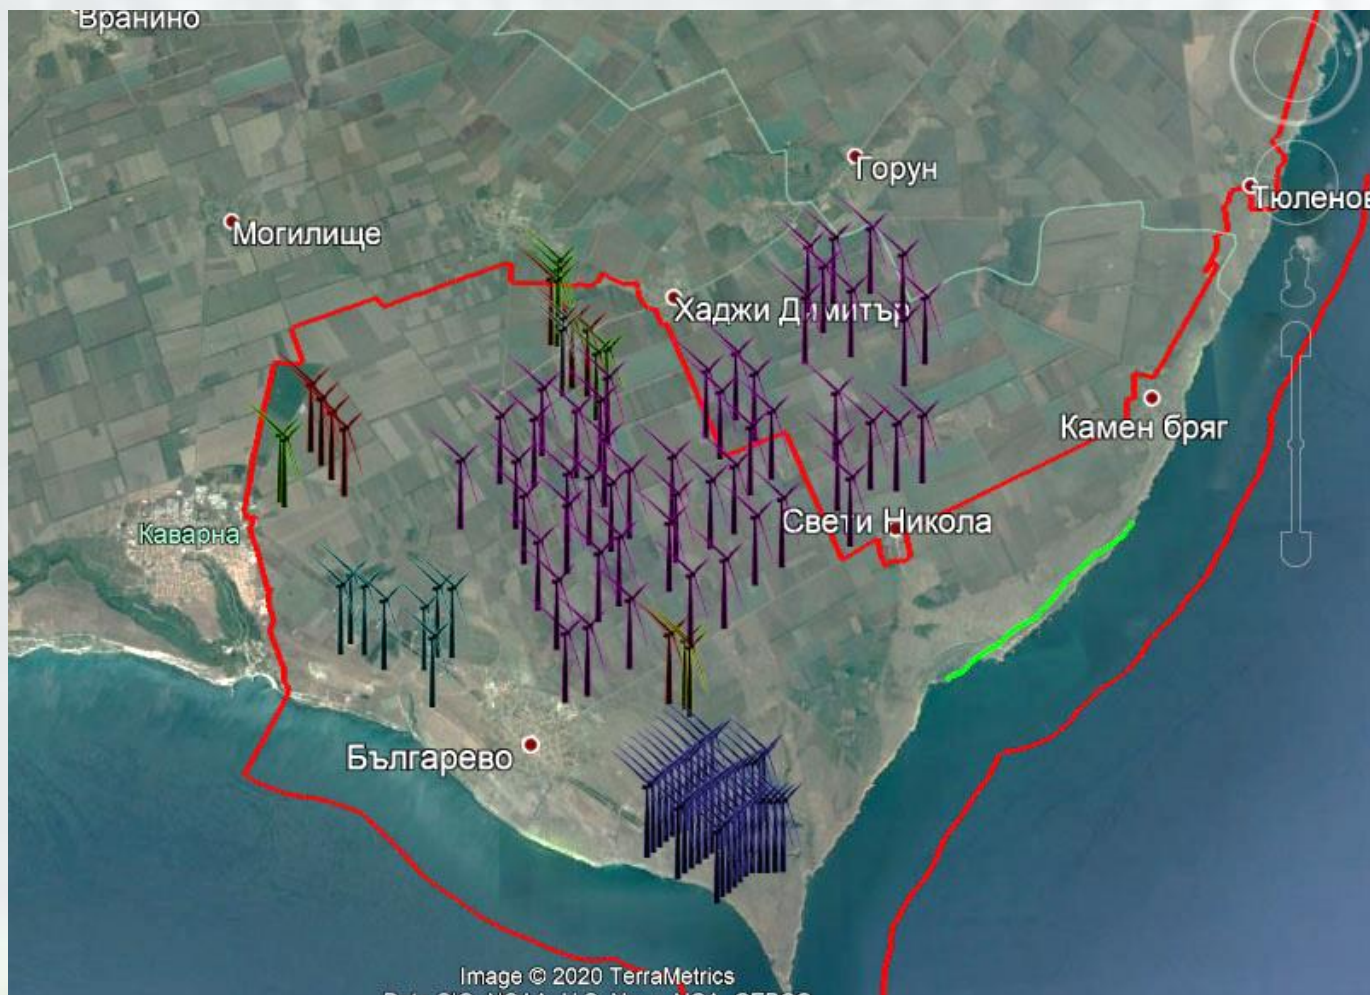

МЕСЕЧЕН БЮЛЕТИН

ИНТЕГРИРАНА СИСТЕМА ЗА ЗАЩИТА НА ПТИЦИТЕ

месец 01/2020

1. Наблюдавани видове птици на територията на 33 Калиакра

Наименование на български език	Наименование на латински език	Приблизителен брой
Голямата белочела гъска	<i>A. albifrons</i>	1183
Сива гъска	<i>A. anser</i>	33
Гъски	<i>Anser/Branta</i>	282
Зеленоглава патица	<i>A. platyrhynchos</i>	2
Патици	<i>Anas sp.</i>	15
Сива чапла	<i>A. cinerea</i>	1
Малък ястреб	<i>A. nisus</i>	32
Обикновен мишелов	<i>B. buteo</i>	103
Северен мишелов	<i>B. lagopus</i>	1
Тръстиков блатар	<i>C. aeruginosus</i>	6
Полски блатар	<i>C. cyaneus</i>	48
Гарван	<i>C. corax</i>	17
Сива врана	<i>C. cornix</i>	54
Поен лебед	<i>C. cygnus</i>	248
Ням лебед	<i>C. olor</i>	9
Лебеди	<i>Cygnus sp.</i>	2
Гривяк	<i>C. palumbus</i>	54
Ловен сокол	<i>F. cherrug</i>	1
Малък сокол	<i>F. columbarius</i>	10
Сокол скитник	<i>F. peregrinus</i>	1
Черношипа ветрушка	<i>F. tinnunculus</i>	13
Морски орел	<i>H. albicilla</i>	2
Чайкови	<i>L. cachinnans/michahellis</i>	3

2. Наредени спирания на турбини: няма.

3. Регистрирани жертви на сблъсък от целевите за системата видове: няма.

4. Регистрирани ята и птици от списъка с целеви видове:

Ята от Големи белочели гъски (зелено), ята Гъски (жълто) и ято от Сива гъска (синьо) регистрирани през януари 2020 г.

Ята от Пойни лебеди (синьо) регистрирани през периода януари 2020 г.

Ято от Къдроглав пеликан (зелено) регистрирано през януари 2020 г.

5. Извадка с GPS маршрути на търсенията за периода януари 2020 г.