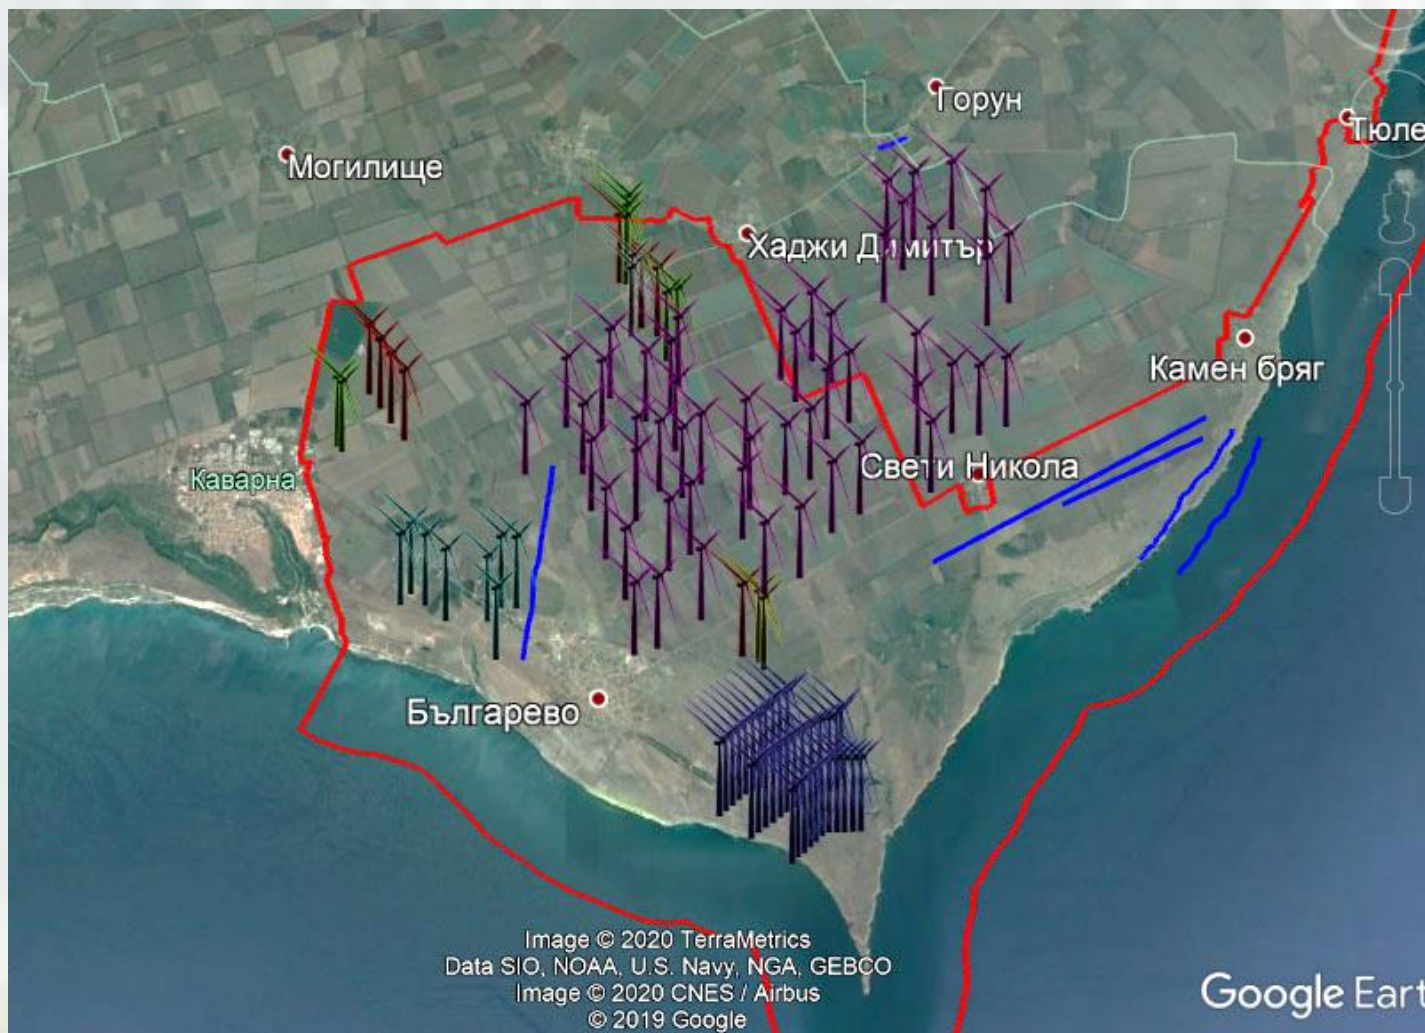

МЕСЕЧЕН БЮЛЕТИН

ИНТЕГРИРАНА СИСТЕМА ЗА ЗАЩИТА НА ПТИЦИТЕ

месец 01/2020

1. Наблюдавани видове птици на територията на 33 Калиакра

Наименование на български език	Наименование на латински език	Приблизителен брой
Голямата белочела гъска	<i>A. albifrons</i>	1183
Сива гъска	<i>A. anser</i>	33
Гъски	<i>Anser/Branta</i>	282
Зеленоглава патица	<i>A. platyrhynchos</i>	2
Патици	<i>Anas sp.</i>	15
Сива чапла	<i>A. cinerea</i>	1
Малък ястреб	<i>A. nisus</i>	32
Обикновен мишелов	<i>B. buteo</i>	103
Северен мишелов	<i>B. lagopus</i>	1
Тръстиков блатар	<i>C. aeruginosus</i>	6
Полски блатар	<i>C. cyaneus</i>	48
Гарван	<i>C. corax</i>	17
Сива врана	<i>C. cornix</i>	54
Поен лебед	<i>C. cygnus</i>	248
Ням лебед	<i>C. olor</i>	9
Лебеди	<i>Cygnus sp.</i>	2
Гривяк	<i>C. palumbus</i>	54
Ловен сокол	<i>F. cherrug</i>	1
Малък сокол	<i>F. columbarius</i>	10
Сокол скитник	<i>F. peregrinus</i>	1
Черношипа ветрушка	<i>F. tinnunculus</i>	13
Морски орел	<i>H. albicilla</i>	2
Чайкови	<i>L. cachinnans/michahellis</i>	3

2. Наредени спирания на турбини: няма.

3. Регистрирани жертви на сблъсък от целевите за системата видове: няма.

4. Регистрирани ята и птици от списъка с целеви видове:

Ята от Големи белочели гъски (зелено), ята Гъски (жълто) и ято от Сива гъска (синьо) регистрирани през януари 2020 г.

Ята от Пойни лебеди (синьо) регистрирани през периода януари 2020 г.

Ято от Къдроглав пеликан (зелено) регистрирано през януари 2020 г.

5. Извадка с GPS маршрути на търсенията за периода януари 2020 г.