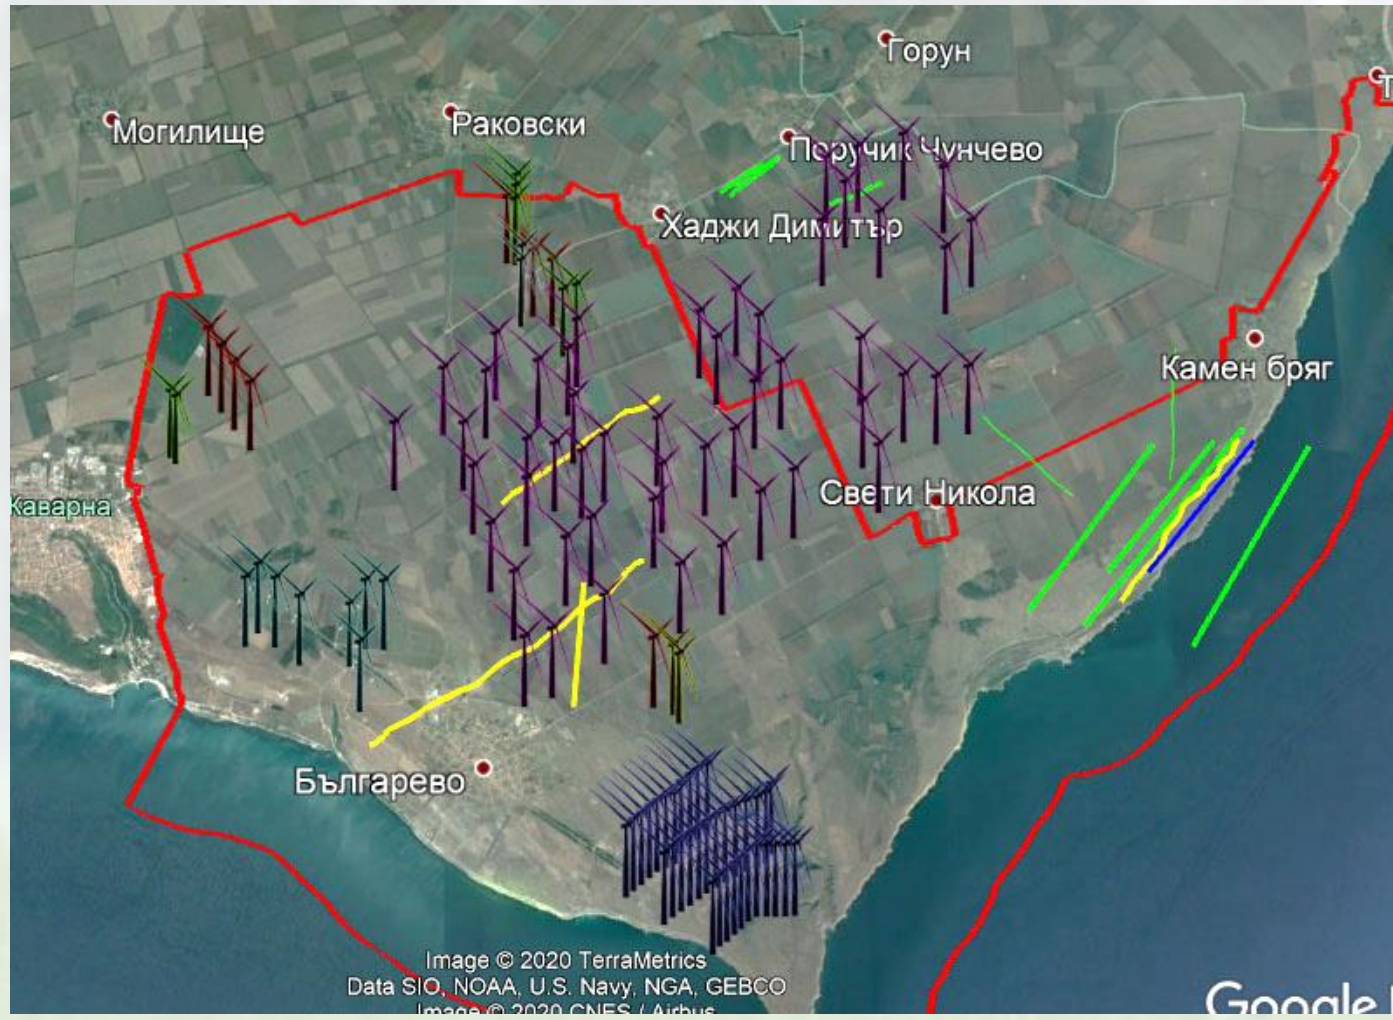

МЕСЕЧЕН БЮЛЕТИН

ИНТЕГРИРАНА СИСТЕМА ЗА ЗАЩИТА НА ПТИЦИТЕ

месец 01/2020

1. Наблюдавани видове птици на територията на 33 Калиакра

Наименование на български език	Наименование на латински език	Приблизителен брой
Голямата белочела гъска	<i>A. albifrons</i>	1183
Сива гъска	<i>A. anser</i>	33
Гъски	<i>Anser/Branta</i>	282
Зеленоглава патица	<i>A. platyrhynchos</i>	2
Патици	<i>Anas sp.</i>	15
Сива чапла	<i>A. cinerea</i>	1
Малък ястреб	<i>A. nisus</i>	32
Обикновен мишелов	<i>B. buteo</i>	103
Северен мишелов	<i>B. lagopus</i>	1
Тръстиков блатар	<i>C. aeruginosus</i>	6
Полски блатар	<i>C. cyaneus</i>	48
Гарван	<i>C. corax</i>	17
Сива врана	<i>C. cornix</i>	54
Поен лебед	<i>C. cygnus</i>	248
Ням лебед	<i>C. olor</i>	9
Лебеди	<i>Cygnus sp.</i>	2
Гривяк	<i>C. palumbus</i>	54
Ловен сокол	<i>F. cherrug</i>	1
Малък сокол	<i>F. columbarius</i>	10
Сокол скитник	<i>F. peregrinus</i>	1
Черношипа ветрушка	<i>F. tinnunculus</i>	13
Морски орел	<i>H. albicilla</i>	2
Чайкови	<i>L. cachinnans/michahellis</i>	3

Наименование на български език	Наименование на латински език	Приблизителен брой
Жълтонога чайка	<i>L. michahellis</i>	25
Дебелоклюна чучулига	<i>M. calandra</i>	467
Златиста булка	<i>P. apricaria</i>	72
Голям корморан	<i>P. carbo</i>	35
Колхидски фазан	<i>P. colchicus</i>	1
Къдроглав пеликан	<i>P. crispus</i>	21

2. Наредени спирания на турбини: няма.

3. Регистрирани жертви на сблъсък от целевите за системата видове: няма.

4. Регистрирани ята и птици от списъка с целеви видове:

Ята от Големи белочели гъски (зелено), ята Гъски (жълто) и ято от Сива гъска (синьо) регистрирани през януари 2020 г.

Ята от Пойни лебеди (синьо) регистрирани през периода януари 2020 г.

Ято от Къдроглав пеликан (зелено) регистрирано през януари 2020 г.

5. Извадка с GPS маршрути на търсенията за периода януари 2020 г.