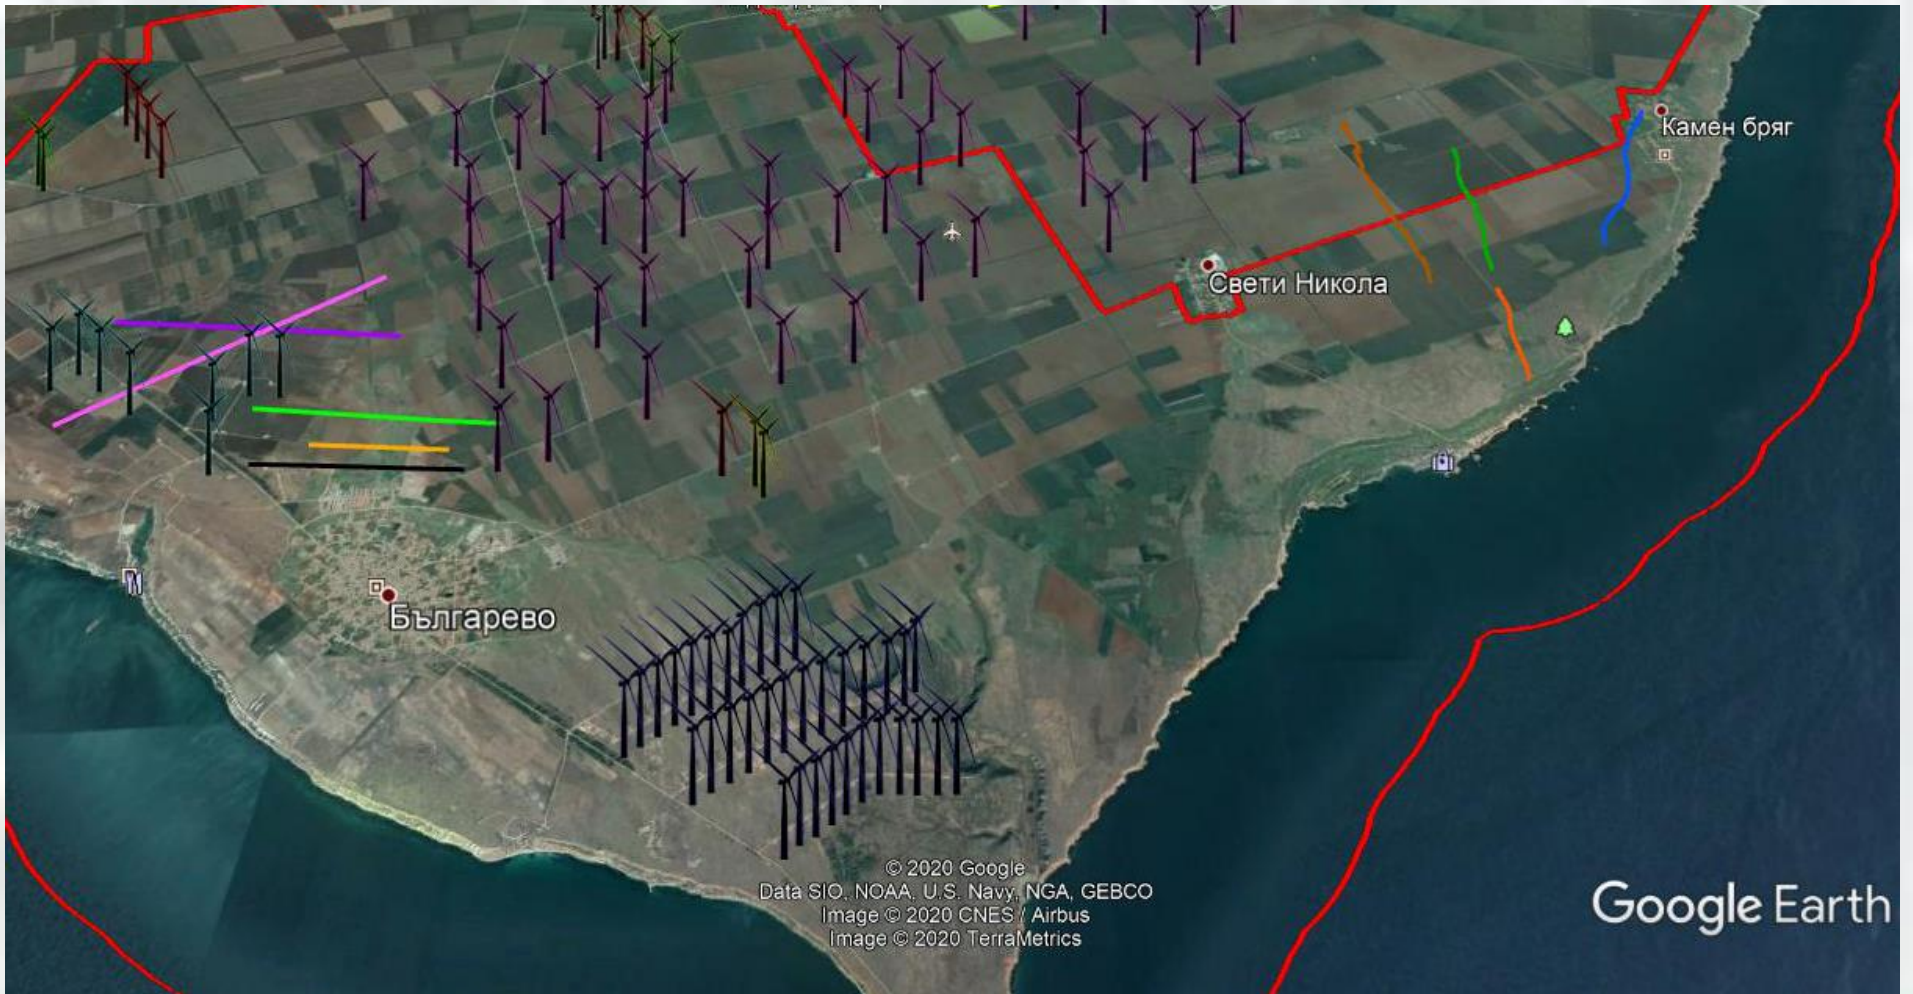

2. *Наредени спирания на турбини: няма.*
3. *Регистрирани жертви на сблъсък от целевите за системата видове: няма.*
4. *Регистрирани ята и птици от списъка с целеви видове:*

Ято от 16 осяода (в зелено), 10 осяода (в синьо), 18 осяода (в жълто) и 33 осяода (в розово) са регистрирани на 04.09.2020 г.

Ято 30 броя сиви чапли (в зелено), регистрирани на 21.09.2020 г.

Ята от вечерни ветрушки регистрирани на 29.09.2020 г.:

- ***57 броя (в оранжево) в 10:43 часа;***
- ***115 броя (в зелено) в 10:57 часа;***
- ***260 броя (в лилаво) в 11:05 часа;***
- ***220 броя (в розово) в 13:24 часа;***
- ***32 броя (в черно) в 14:51 часа;***
- ***25 броя (в синьо) в 9:50 часа;***
- ***12 броя (в кафяво) в 11:55 часа;***
- ***10 броя (в тъмно оранжево) в 12:15 часа;***
- ***14 броя (в тъмно зелено) в 12:20 часа;***

Ята от обикновени мишелови регистрирани на 01.10.2020 г.:

- ***160 броя (в бяло) в 11:16 часа;***
- ***43 броя (в жълто) в 11:27 часа.***

5. Извадка с GPS марирути на търсенията за периода месец септември 2020 г.