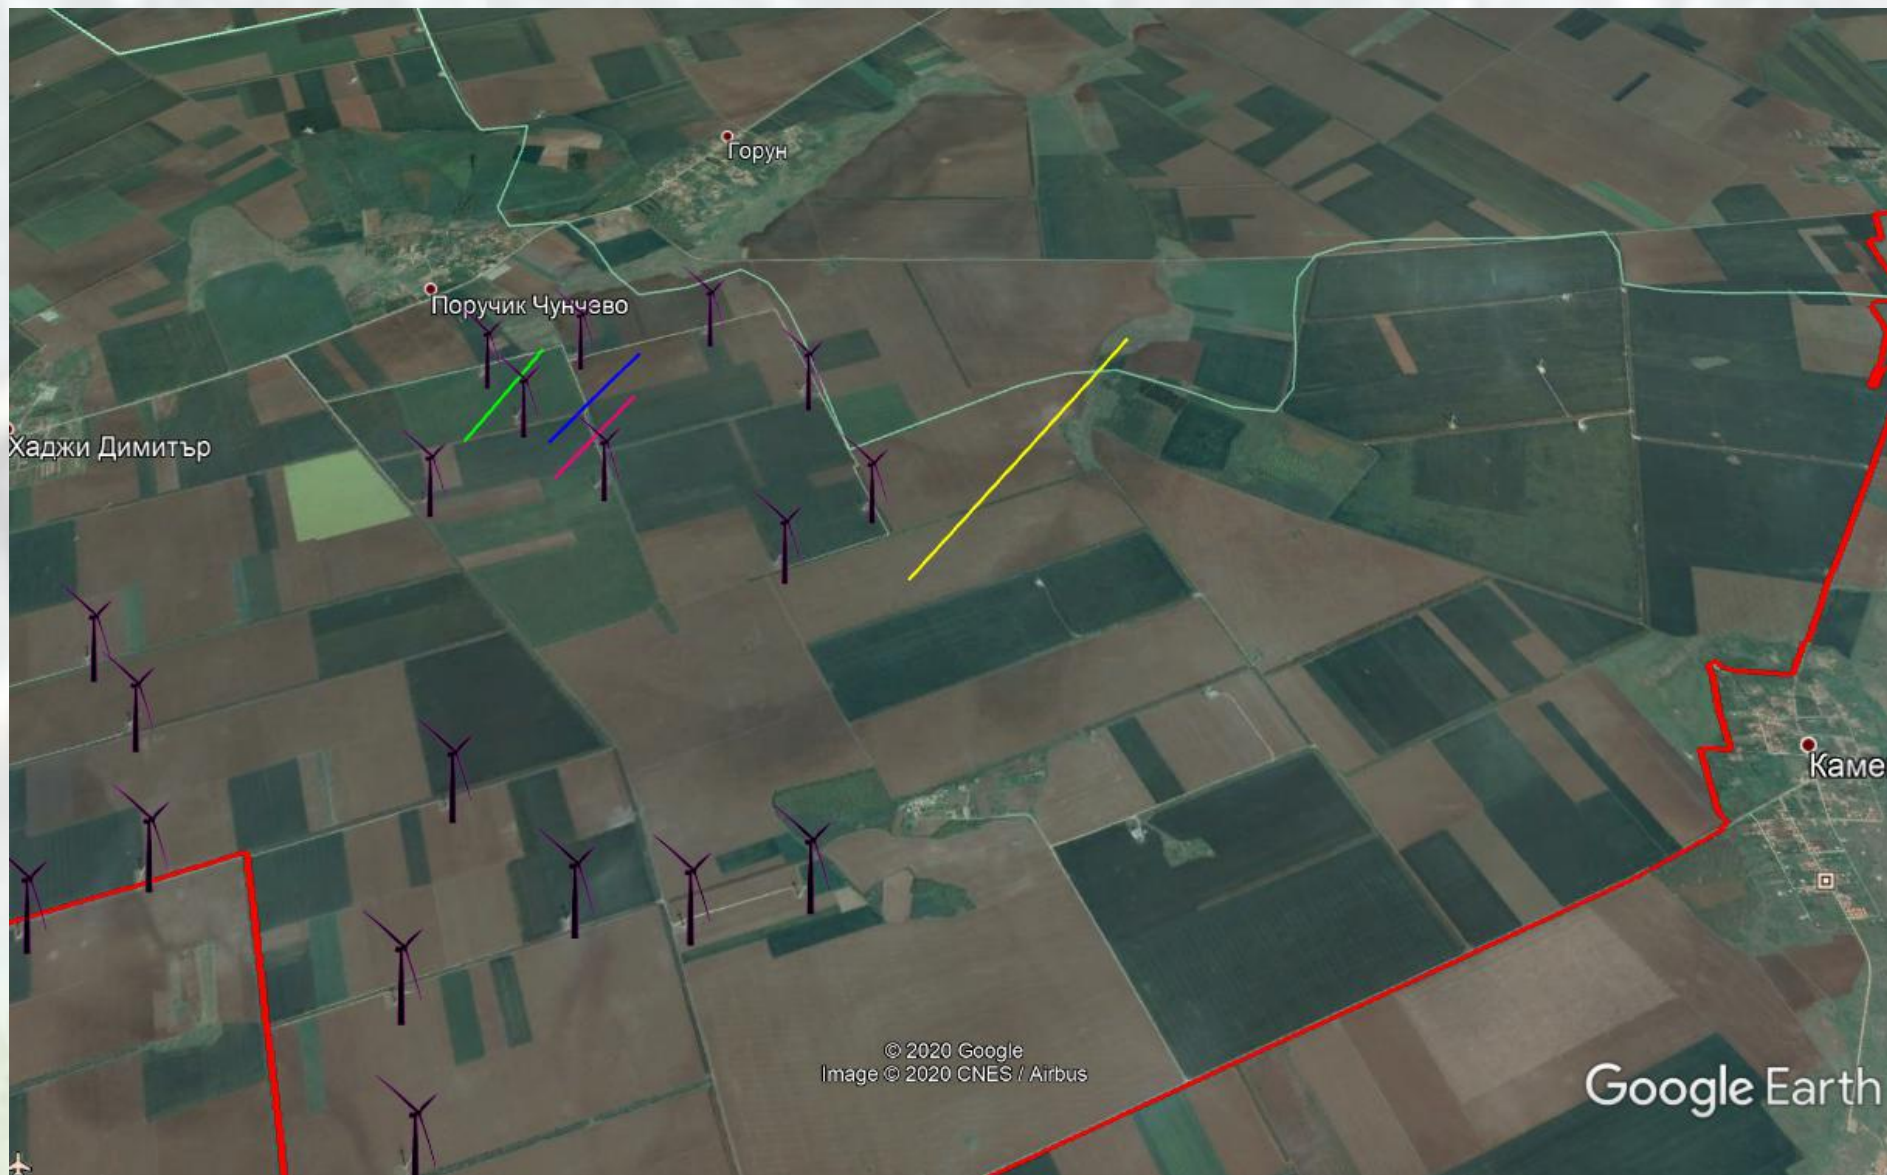

МЕСЕЧЕН БЮЛЕТИН
ИНТЕГРИРАНА СИСТЕМА ЗА ЗАЩИТА НА ПТИЦИТЕ

месец 09/2020

1. *Наблюдавани видове птици на територията на 33 Калиакра*

Наименование на български език	Наименование на латински език	Приблизителен брой
Късопръст ястреб	<i>A. brevipes</i>	57
Сива чапла	<i>A. cinerea</i>	30
Голям ястреб	<i>A. gentilis</i>	2
Степен орел	<i>A. nipalensis</i>	1
Малък ястреб	<i>A. nisus</i>	57
Малък орел	<i>A. pennata</i>	14
Малък креслив орел	<i>A. pomarina</i>	7
Обикновен мишелов	<i>B. buteo</i>	111
Белоопашат мишелов	<i>B. rufinus</i>	27
Ливаден блатар	<i>C. aeruginosus</i>	107
Гарван	<i>C. corax</i>	6
Орел змияр	<i>C. gallicus</i>	24
Синявица	<i>C. garrulus</i>	1
Степен блатар	<i>C. macrourus</i>	6
Черен щъркел	<i>C. nigra</i>	2
Ливаден блатар	<i>C. pygargus</i>	21
Сокол скитник	<i>F. peregrinus</i>	1
Сокол орко	<i>F. subbuteo</i>	20
Черношипа ветрушка	<i>F. tinnunculus</i>	73
Вечерна ветрушка	<i>F. vespertinus</i>	901
Морски орел	<i>H. albicilla</i>	1
Селска лястовица	<i>H. rustica</i>	1000
Обикновен пчелояд	<i>M. apiaster</i>	2691

2. *Наредени спирания на турбини: няма.*
3. *Регистрирани жертви на сблъсък от целевите за системата видове: няма.*
4. *Регистрирани ята и птици от списъка с целеви видове:*

Ято от 16 осяода (в зелено), 10 осяода (в синьо), 18 осяода (в жълто) и 33 осяода (в розово) са регистрирани на 04.09.2020 г.

Ято 30 броя сиви чапли (в зелено), регистрирани на 21.09.2020 г.

Ята от вечерни ветрушки регистрирани на 29.09.2020 г.:

- ***57 броя (в оранжево) в 10:43 часа;***
- ***115 броя (в зелено) в 10:57 часа;***
- ***260 броя (в лилаво) в 11:05 часа;***
- ***220 броя (в розово) в 13:24 часа;***
- ***32 броя (в черно) в 14:51 часа;***
- ***25 броя (в синьо) в 9:50 часа;***
- ***12 броя (в кафяво) в 11:55 часа;***
- ***10 броя (в тъмно оранжево) в 12:15 часа;***
- ***14 броя (в тъмно зелено) в 12:20 часа;***