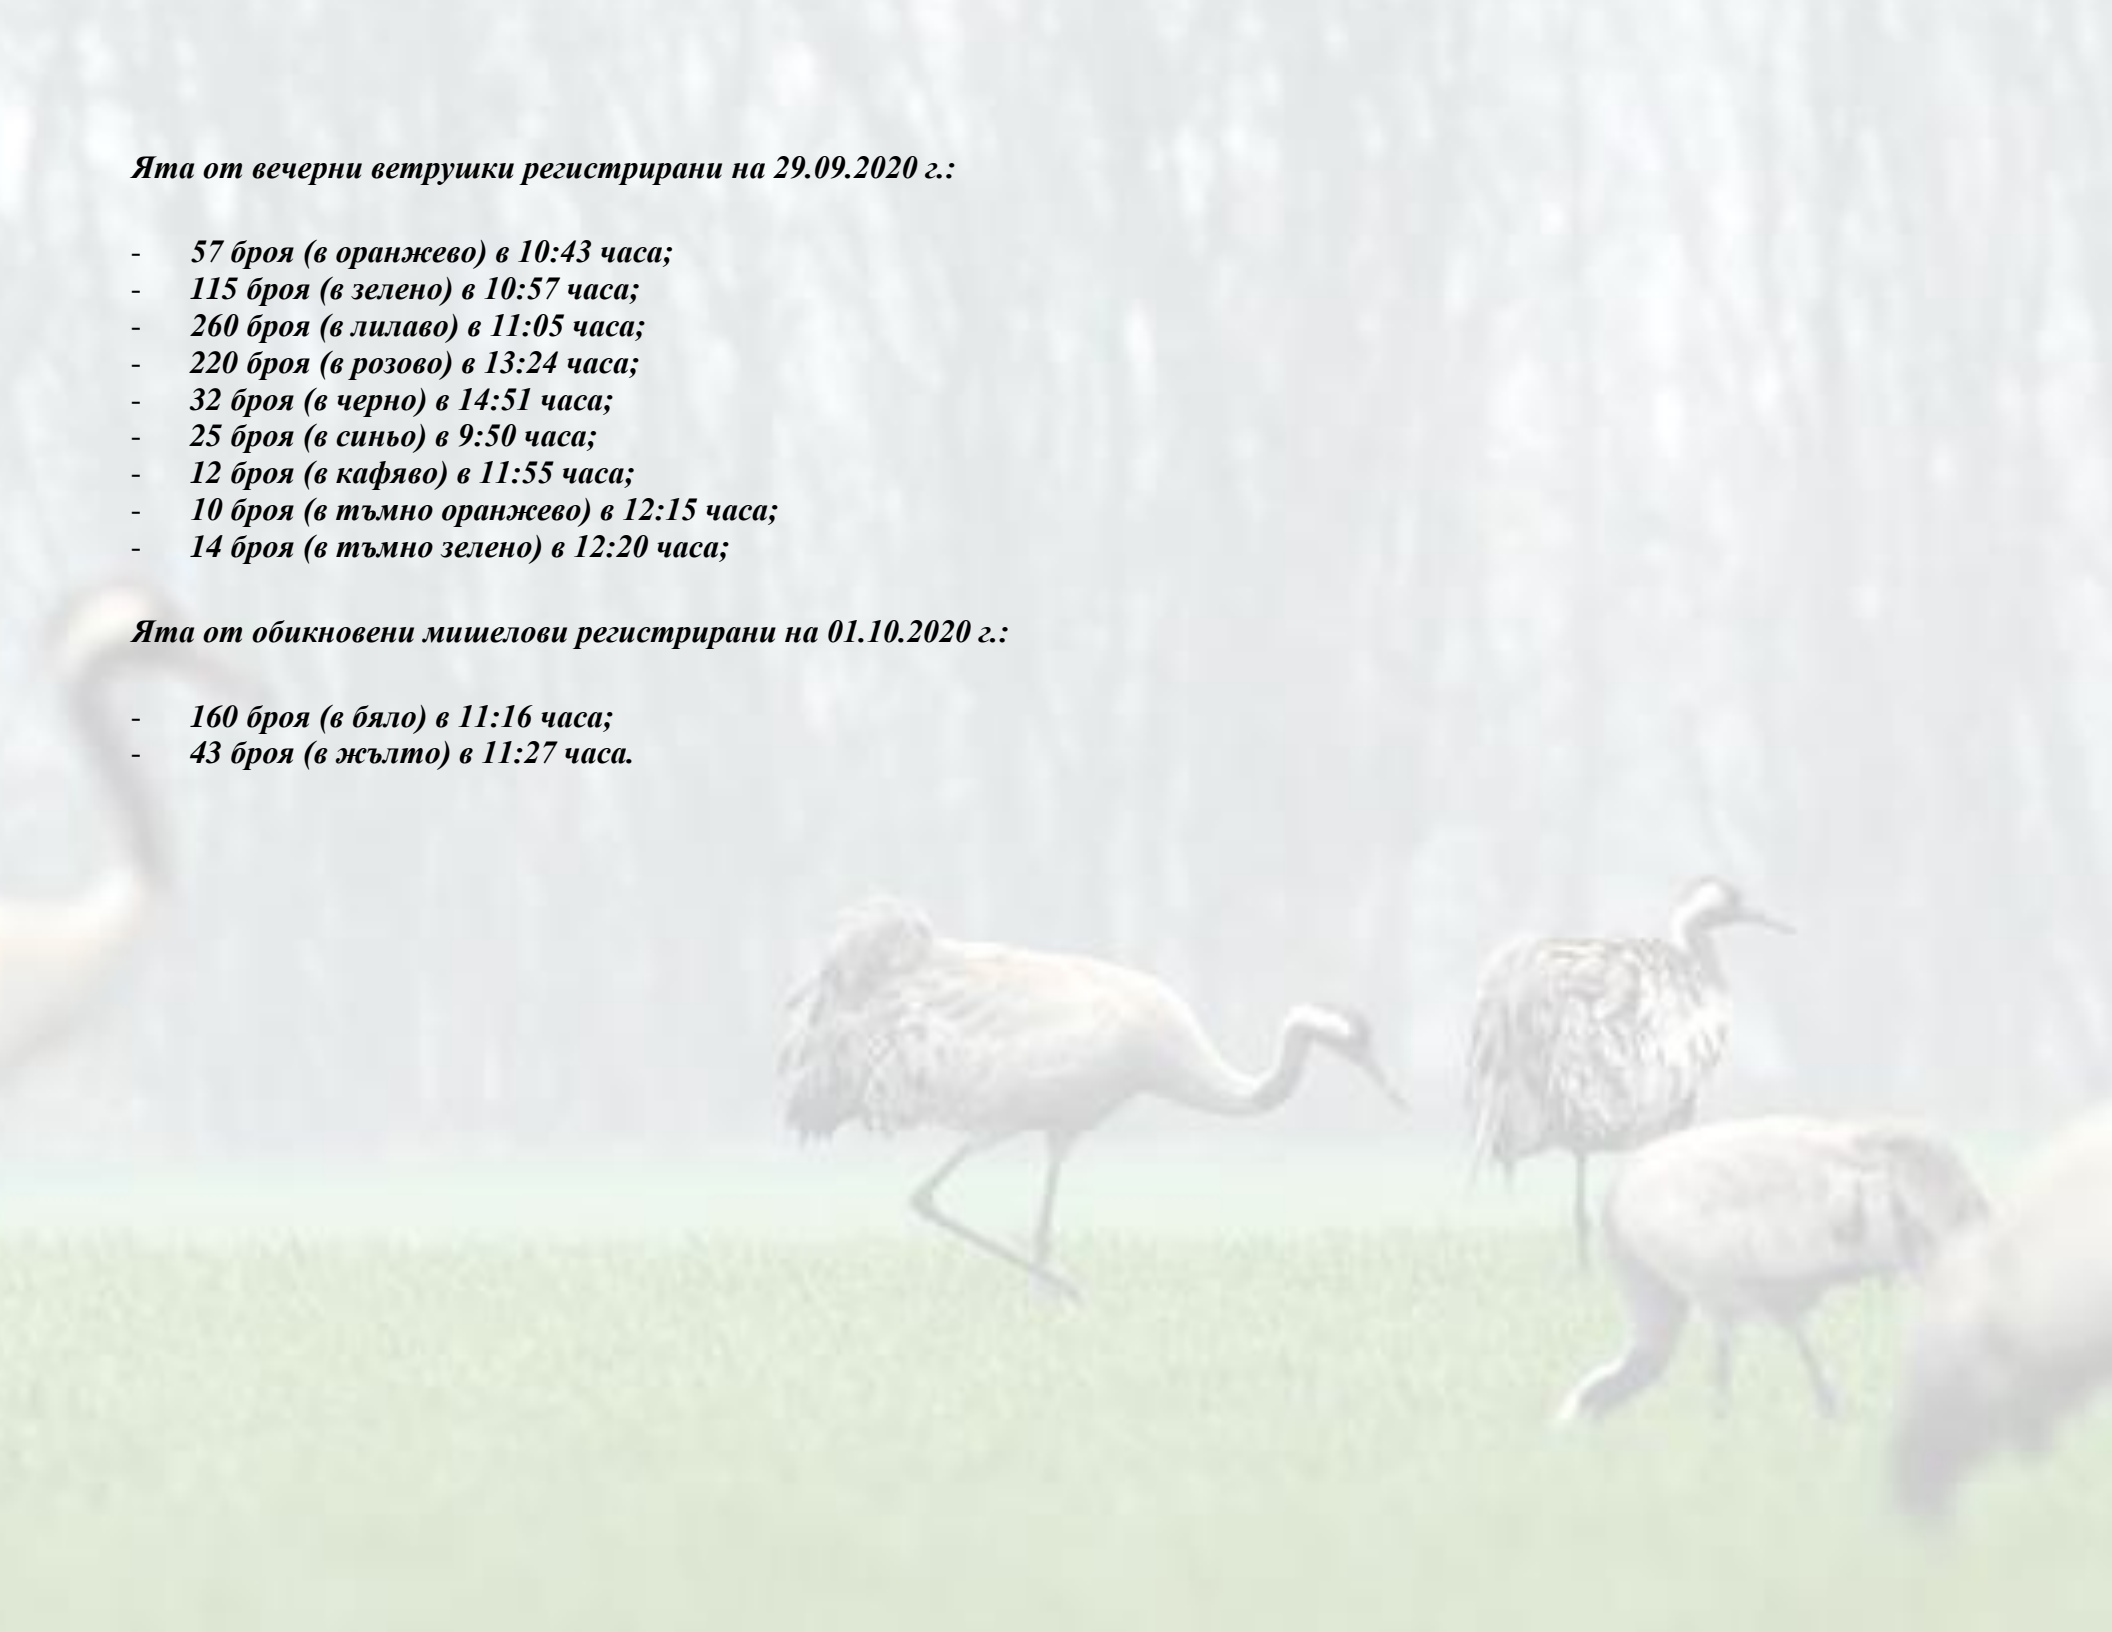

2. *Наредени спирания на турбини: няма.*
3. *Регистрирани жертви на сблъсък от целевите за системата видове: няма.*
4. *Регистрирани ята и птици от списъка с целеви видове:*

Ято от 16 осяода (в зелено), 10 осяода (в синьо), 18 осяода (в жълто) и 33 осяода (в розово) са регистрирани на 04.09.2020 г.

Ято 30 броя сиви чапли (в зелено), регистрирани на 21.09.2020 г.

Ята от вечерни ветрушки регистрирани на 29.09.2020 г.:

- ***57 броя (в оранжево) в 10:43 часа;***
- ***115 броя (в зелено) в 10:57 часа;***
- ***260 броя (в лилаво) в 11:05 часа;***
- ***220 броя (в розово) в 13:24 часа;***
- ***32 броя (в черно) в 14:51 часа;***
- ***25 броя (в синьо) в 9:50 часа;***
- ***12 броя (в кафяво) в 11:55 часа;***
- ***10 броя (в тъмно оранжево) в 12:15 часа;***
- ***14 броя (в тъмно зелено) в 12:20 часа;***

Ята от обикновени мишелови регистрирани на 01.10.2020 г.:

- ***160 броя (в бяло) в 11:16 часа;***
- ***43 броя (в жълто) в 11:27 часа.***

5. Извадка с GPS марирути на търсенията за периода месец септември 2020 г.