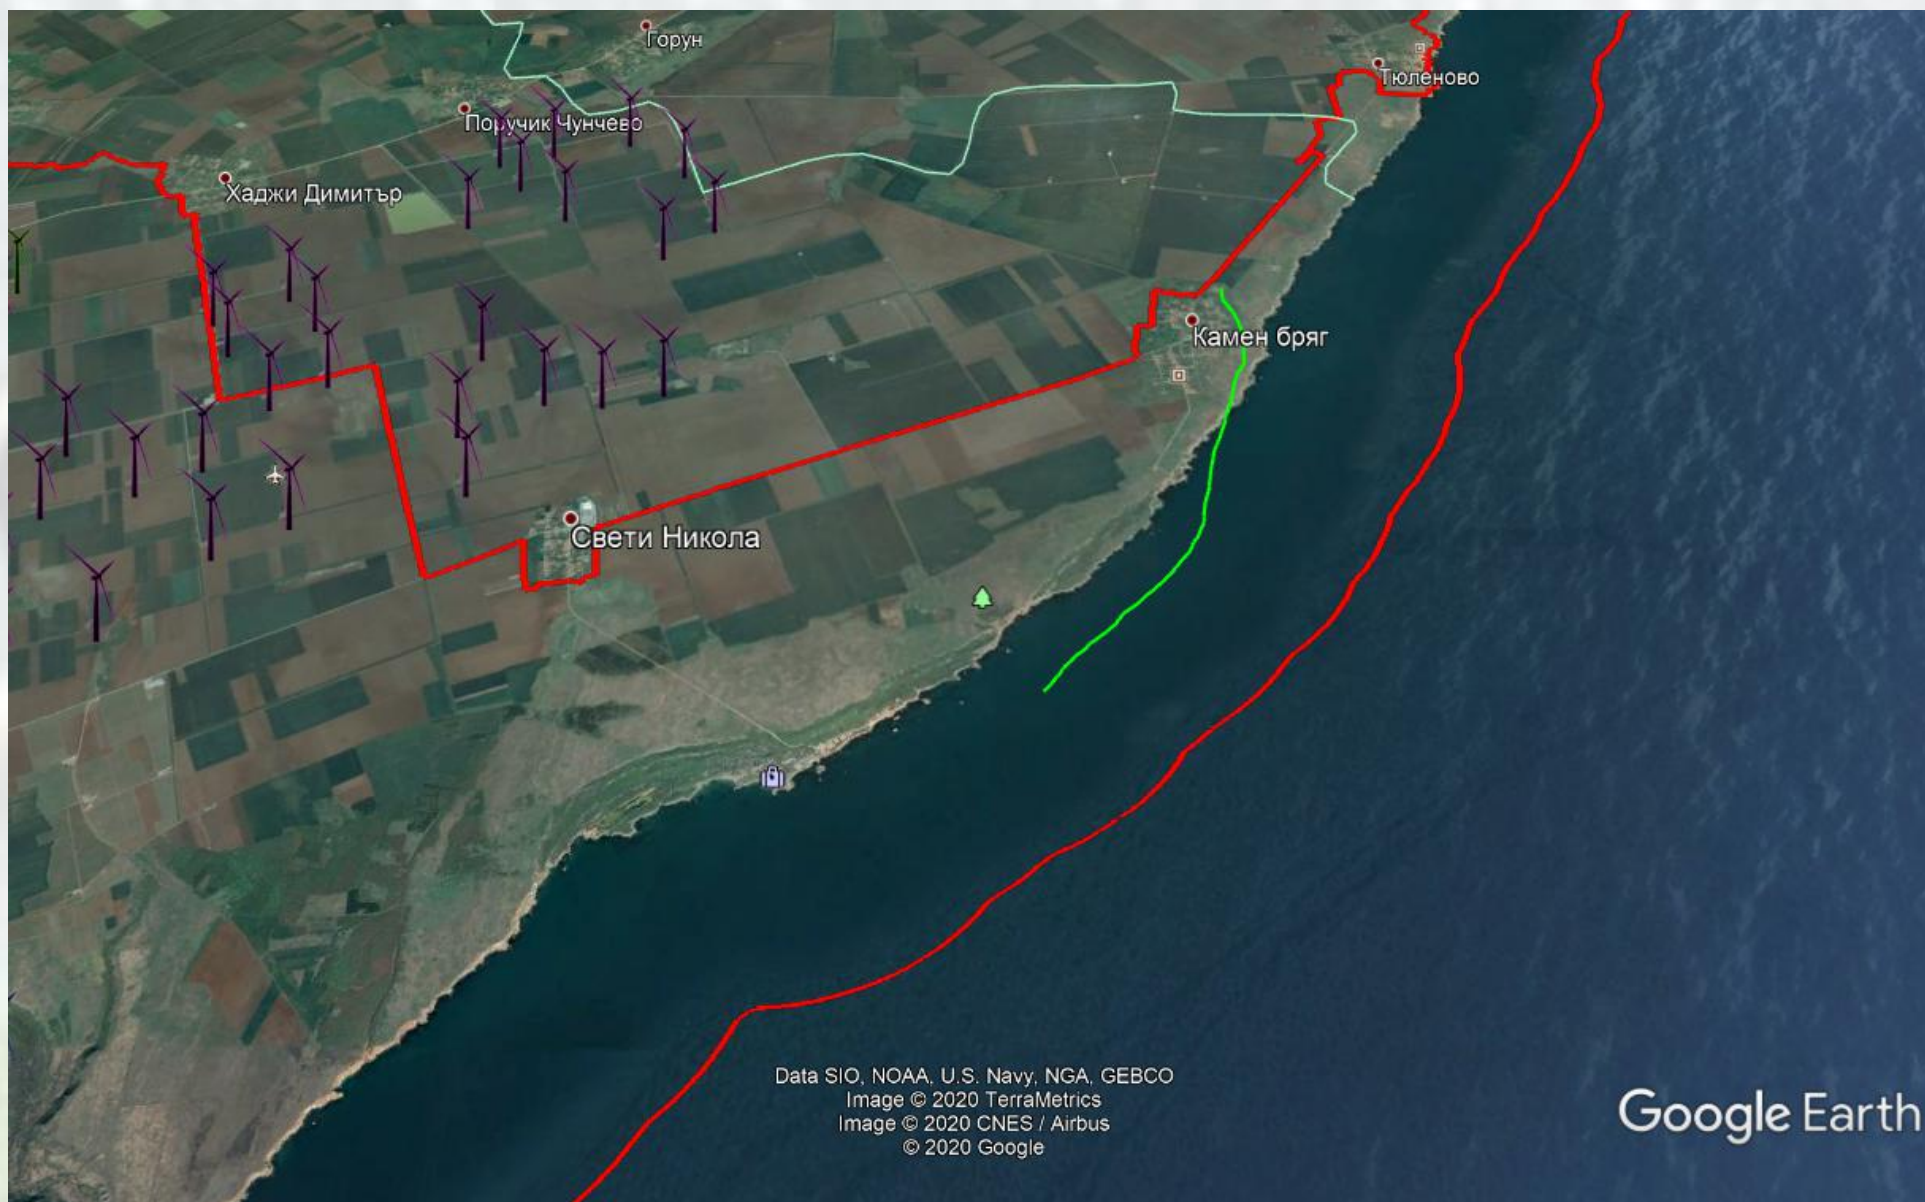

МЕСЕЧЕН БЮЛЕТИН
ИНТЕГРИРАНА СИСТЕМА ЗА ЗАЩИТА НА ПТИЦИТЕ

месец 09/2020

1. *Наблюдавани видове птици на територията на 33 Калиакра*

Наименование на български език	Наименование на латински език	Приблизителен брой
Късопръст ястреб	<i>A. brevipes</i>	57
Сива чапла	<i>A. cinerea</i>	30
Голям ястреб	<i>A. gentilis</i>	2
Степен орел	<i>A. nipalensis</i>	1
Малък ястреб	<i>A. nisus</i>	57
Малък орел	<i>A. pennata</i>	14
Малък креслив орел	<i>A. pomarina</i>	7
Обикновен мишелов	<i>B. buteo</i>	111
Белоопашат мишелов	<i>B. rufinus</i>	27
Ливаден блатар	<i>C. aeruginosus</i>	107
Гарван	<i>C. corax</i>	6
Орел змияр	<i>C. gallicus</i>	24
Синявица	<i>C. garrulus</i>	1
Степен блатар	<i>C. macrourus</i>	6
Черен щъркел	<i>C. nigra</i>	2
Ливаден блатар	<i>C. pygargus</i>	21
Сокол скитник	<i>F. peregrinus</i>	1
Сокол орко	<i>F. subbuteo</i>	20
Черношипа ветрушка	<i>F. tinnunculus</i>	73
Вечерна ветрушка	<i>F. vespertinus</i>	901
Морски орел	<i>H. albicilla</i>	1
Селска лястовица	<i>H. rustica</i>	1000
Обикновен пчелояд	<i>M. apiaster</i>	2691

2. *Наредени спирания на турбини: няма.*
3. *Регистрирани жертви на сблъсък от целевите за системата видове: няма.*
4. *Регистрирани ята и птици от списъка с целеви видове:*

Ято от 16 осяода (в зелено), 10 осяода (в синьо), 18 осяода (в жълто) и 33 осяода (в розово) са регистрирани на 04.09.2020 г.

Ято 30 броя сиви чапли (в зелено), регистрирани на 21.09.2020 г.

Ята от вечерни ветрушки регистрирани на 29.09.2020 г.:

- ***57 броя (в оранжево) в 10:43 часа;***
- ***115 броя (в зелено) в 10:57 часа;***
- ***260 броя (в лилаво) в 11:05 часа;***
- ***220 броя (в розово) в 13:24 часа;***
- ***32 броя (в черно) в 14:51 часа;***
- ***25 броя (в синьо) в 9:50 часа;***
- ***12 броя (в кафяво) в 11:55 часа;***
- ***10 броя (в тъмно оранжево) в 12:15 часа;***
- ***14 броя (в тъмно зелено) в 12:20 часа;***