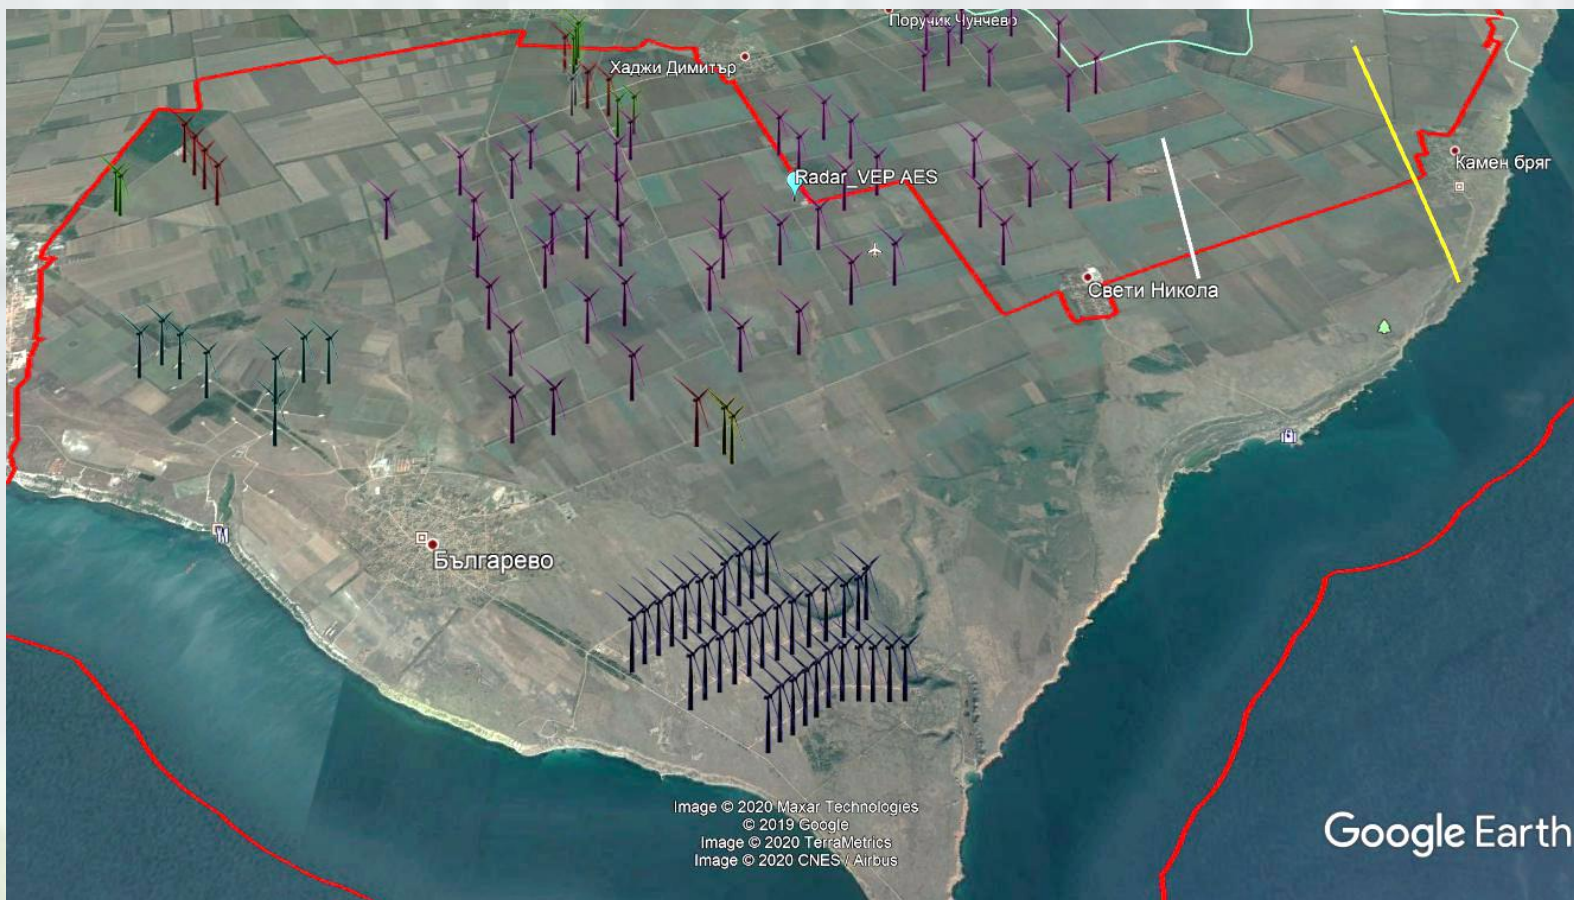

### 1. Наблюдавани видове птици на територията на ЗЗ Калиакра:

Наименование на български език	Наименование на латински език	Приблизителен брой
Голяма белочела гъска	<i>A. albifrons</i>	18
Саклен орел	<i>A. chrysaetos</i>	1
Малък ястреб	<i>A. nisus</i>	7
Обикновен мишелов	<i>B. buteo</i>	16
Северен мишелов	<i>B. lagopus</i>	1
Сива врана	<i>C. cornix</i>	5
Полски блатар	<i>C. cyaneus</i>	15
Поен лебед	<i>C. cygnus</i>	32
Малък сокол	<i>F. columbarius</i>	3
Черношипа ветрушка	<i>F. tinnunculus</i>	1
Голям корморан	<i>P. carbo</i>	246

### 3. Регистрирани жертви на сблъсък от целевите за системата видове: няма.

**4. Карти с регистрирани ята и птици от списъка с целеви видове:**

**Ято Пойни лебеди (бяло) регистрирани на 3 февруари  
и ято Големи Белочели гъски (жълто) регистрирани на 7 февруари 2020 г.**

**5. Извадка от GPS маршрути на търсенията за периода 3.02-09.02.2020 г.**