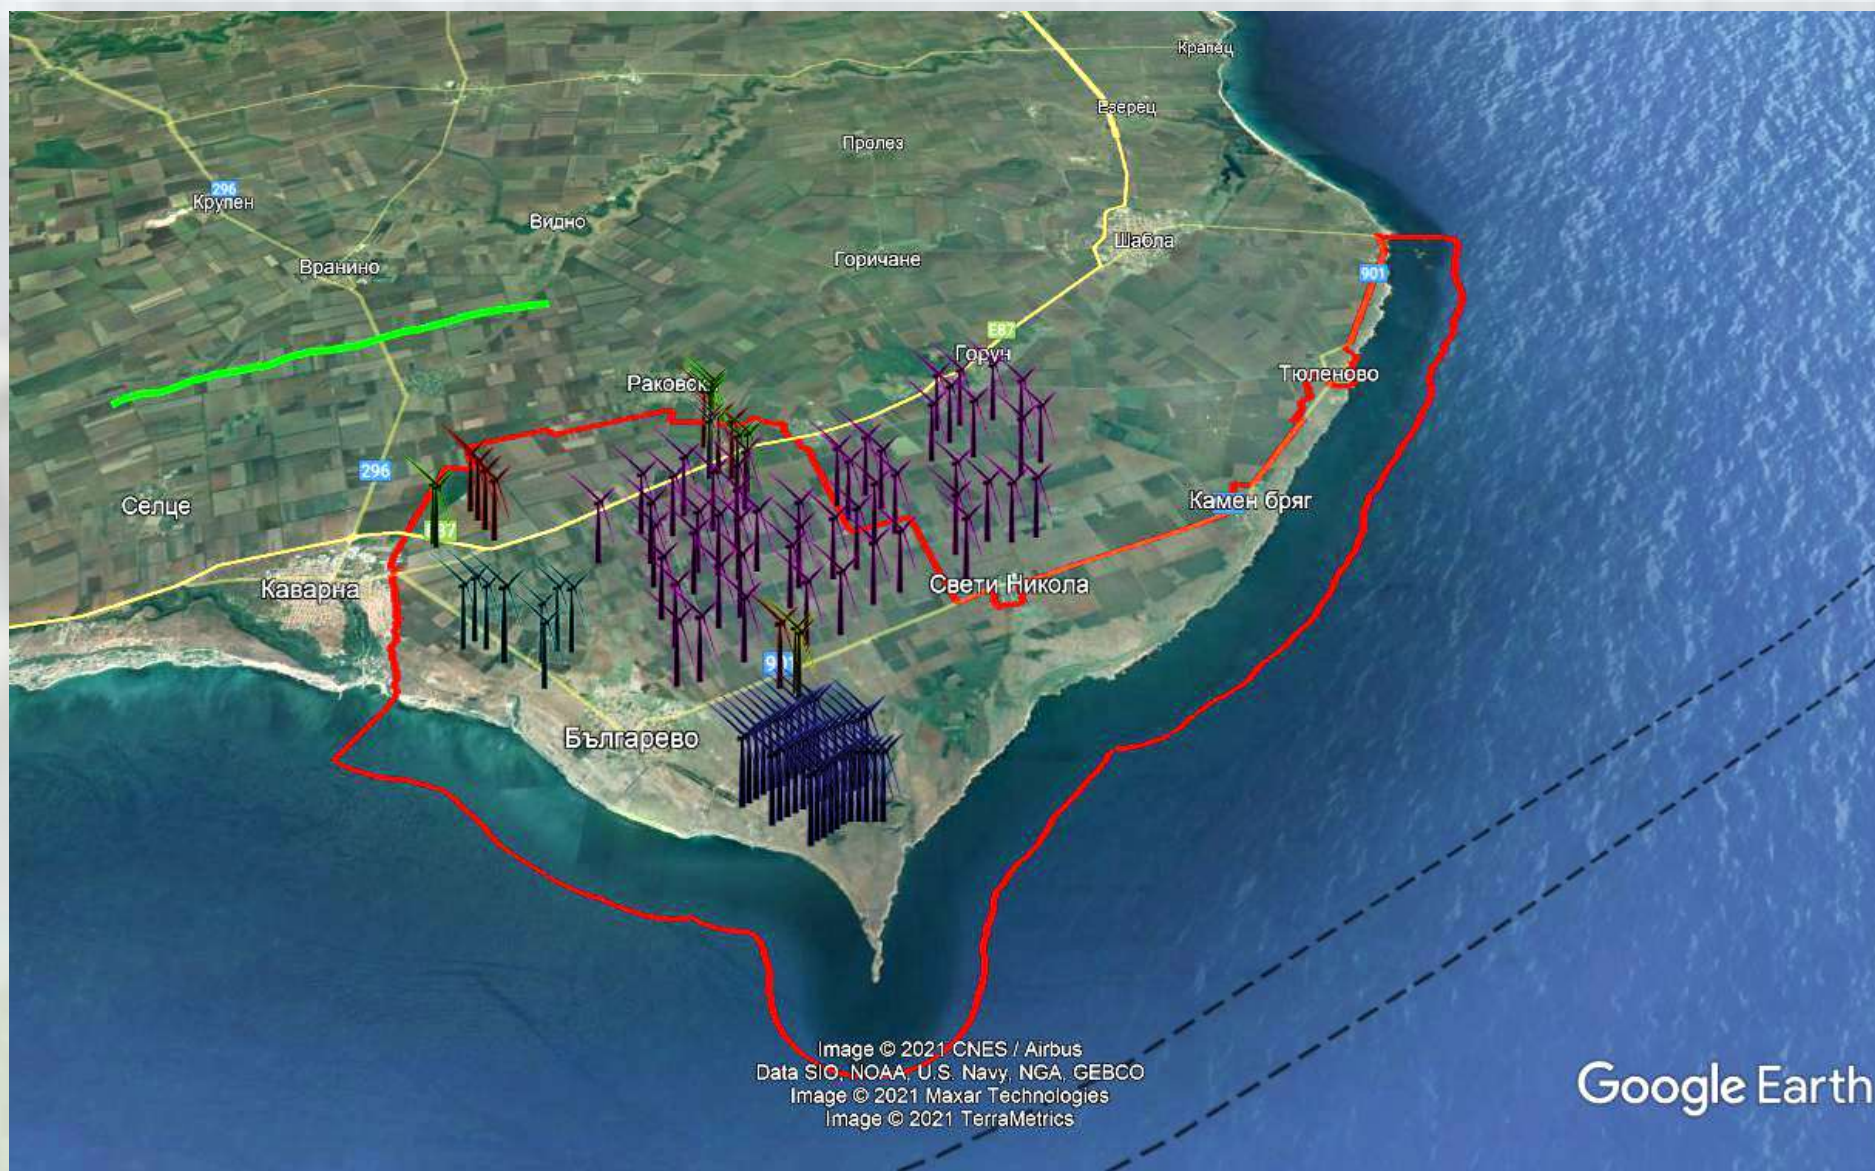

МЕСЕЧЕН БЮЛЕТИН
ИНТЕГРИРАНА СИСТЕМА ЗА ЗАЩИТА НА ПТИЦИТЕ

месец 01/2022

1. Наблюдавани видове птици на територията на 33 Калиакра

Наименование на български език	Наименование на латински език	Приблизителен брой
Сива чапла	<i>A. cinerea</i>	2
Блатна сова	<i>A. flameus</i>	2
Голям ястреб	<i>A. gentilis</i>	3
Малък ястреб	<i>A. nisus</i>	27
Смесено ято гъски	<i>Anser/Branta</i>	80
Обикновен мишелов	<i>B. buteo</i>	210
Северен мишелов	<i>B. lagopus</i>	3
Белоопашат мишелов	<i>B. rufinus</i>	4
Ливаден блатар	<i>C. aeruginosus</i>	1
Гарван	<i>C. corax</i>	9
Сива врана	<i>C. cornix</i>	1
Полски блатар	<i>C. cyaneus</i>	122
Чавка	<i>C. monedula</i>	9
Ням лебед	<i>C. olor</i>	5
Гривяк	<i>C. palumbus</i>	62
Голяма бяла чапла	<i>E. alba</i>	16
Сива овесарка	<i>E. calandra</i>	70
Малък сокол	<i>F. columbarius</i>	5
Сокол скитник	<i>F. peregrinus</i>	3
Черношипа ветрушка	<i>F. tinnunculus</i>	43
Голяма черноглава чайка	<i>L. ichthyætus</i>	1

2. *Наредени спирания на турбини: няма*

3. *Регистрирани жертви на сблъсък от целевите за системата видове: няма.*

4. *Регистрирани ята и птици от списъка с целеви видове: 1 смесено ято от 80 броя големи белочели и червеногуши гъски (в зелено), регистрирани на 04.01.2022 г.*