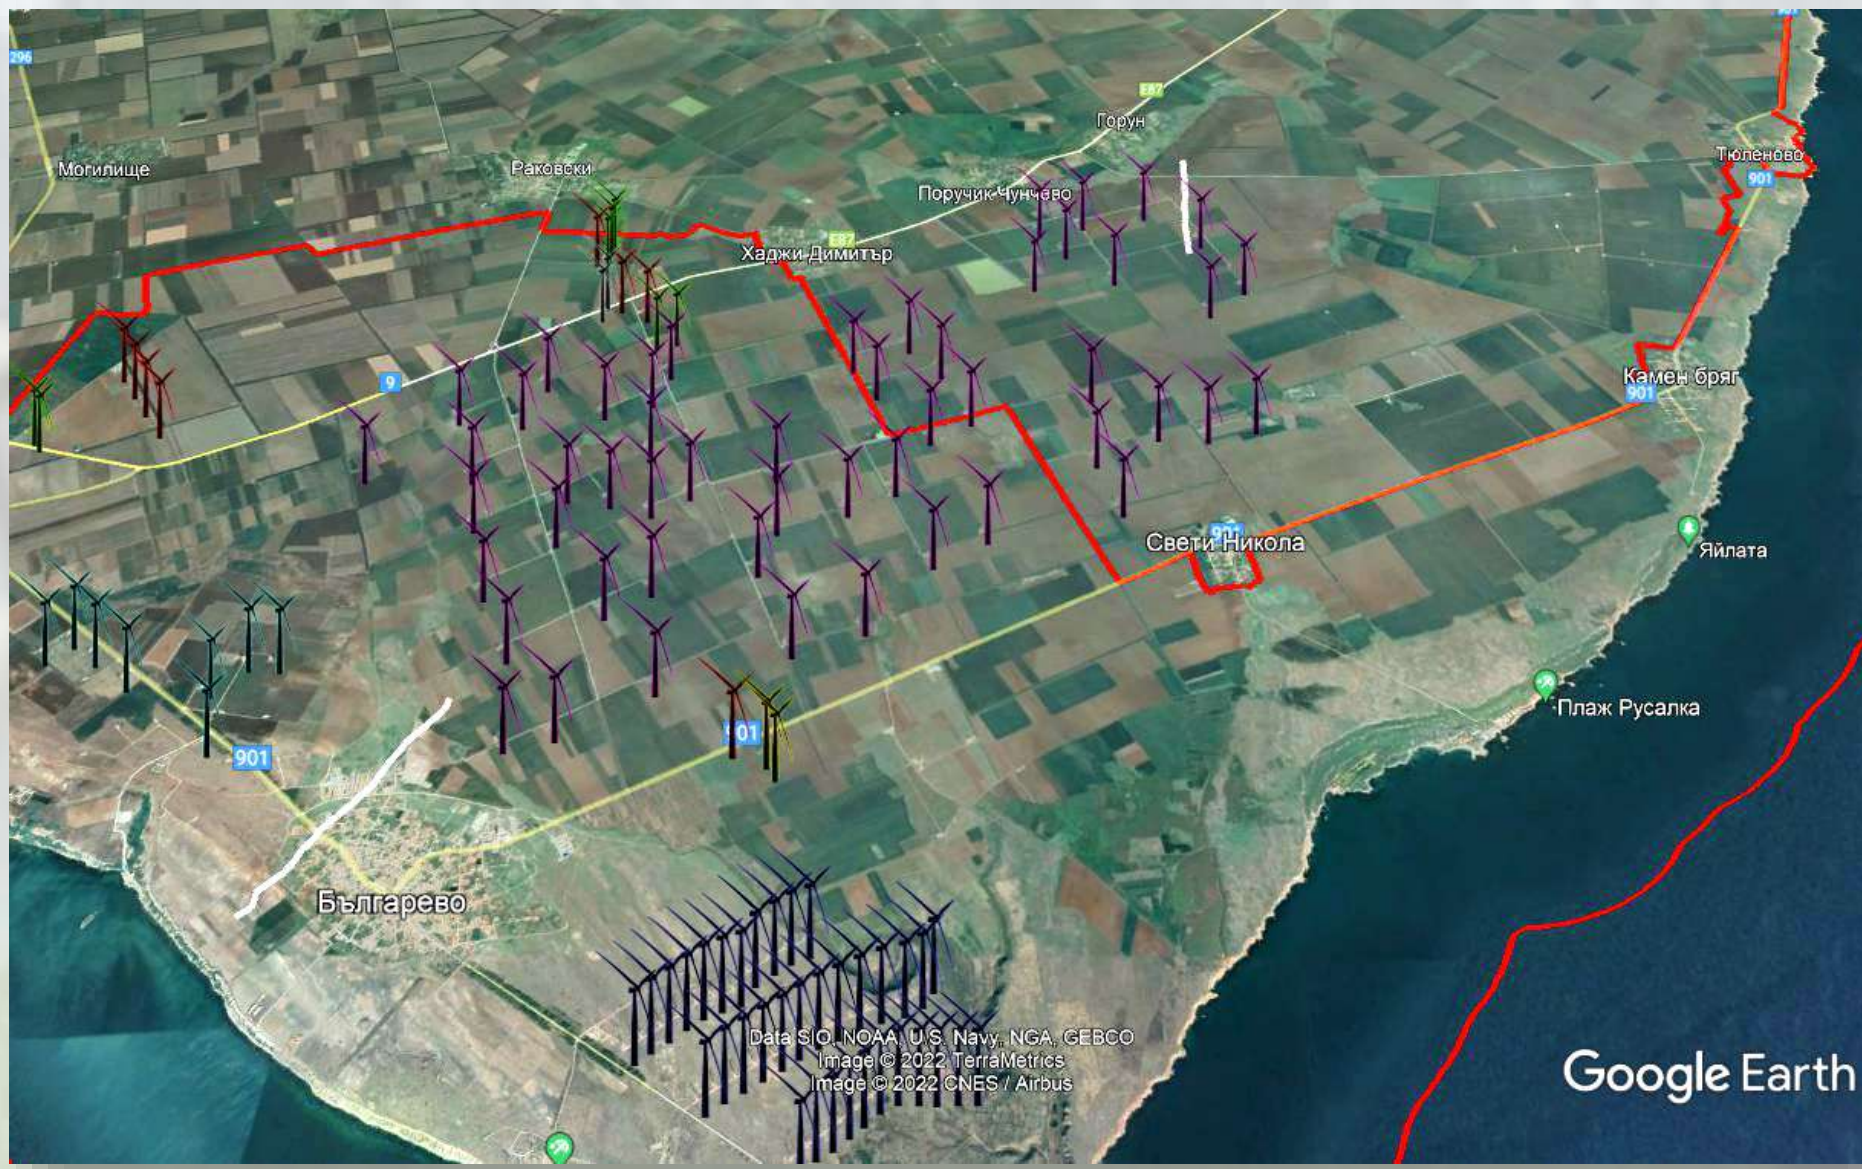

1 ято от 21 броя и 1 ято от 37 броя големи корморани (в бяло), регистрирани на 23.01.2022 г.;