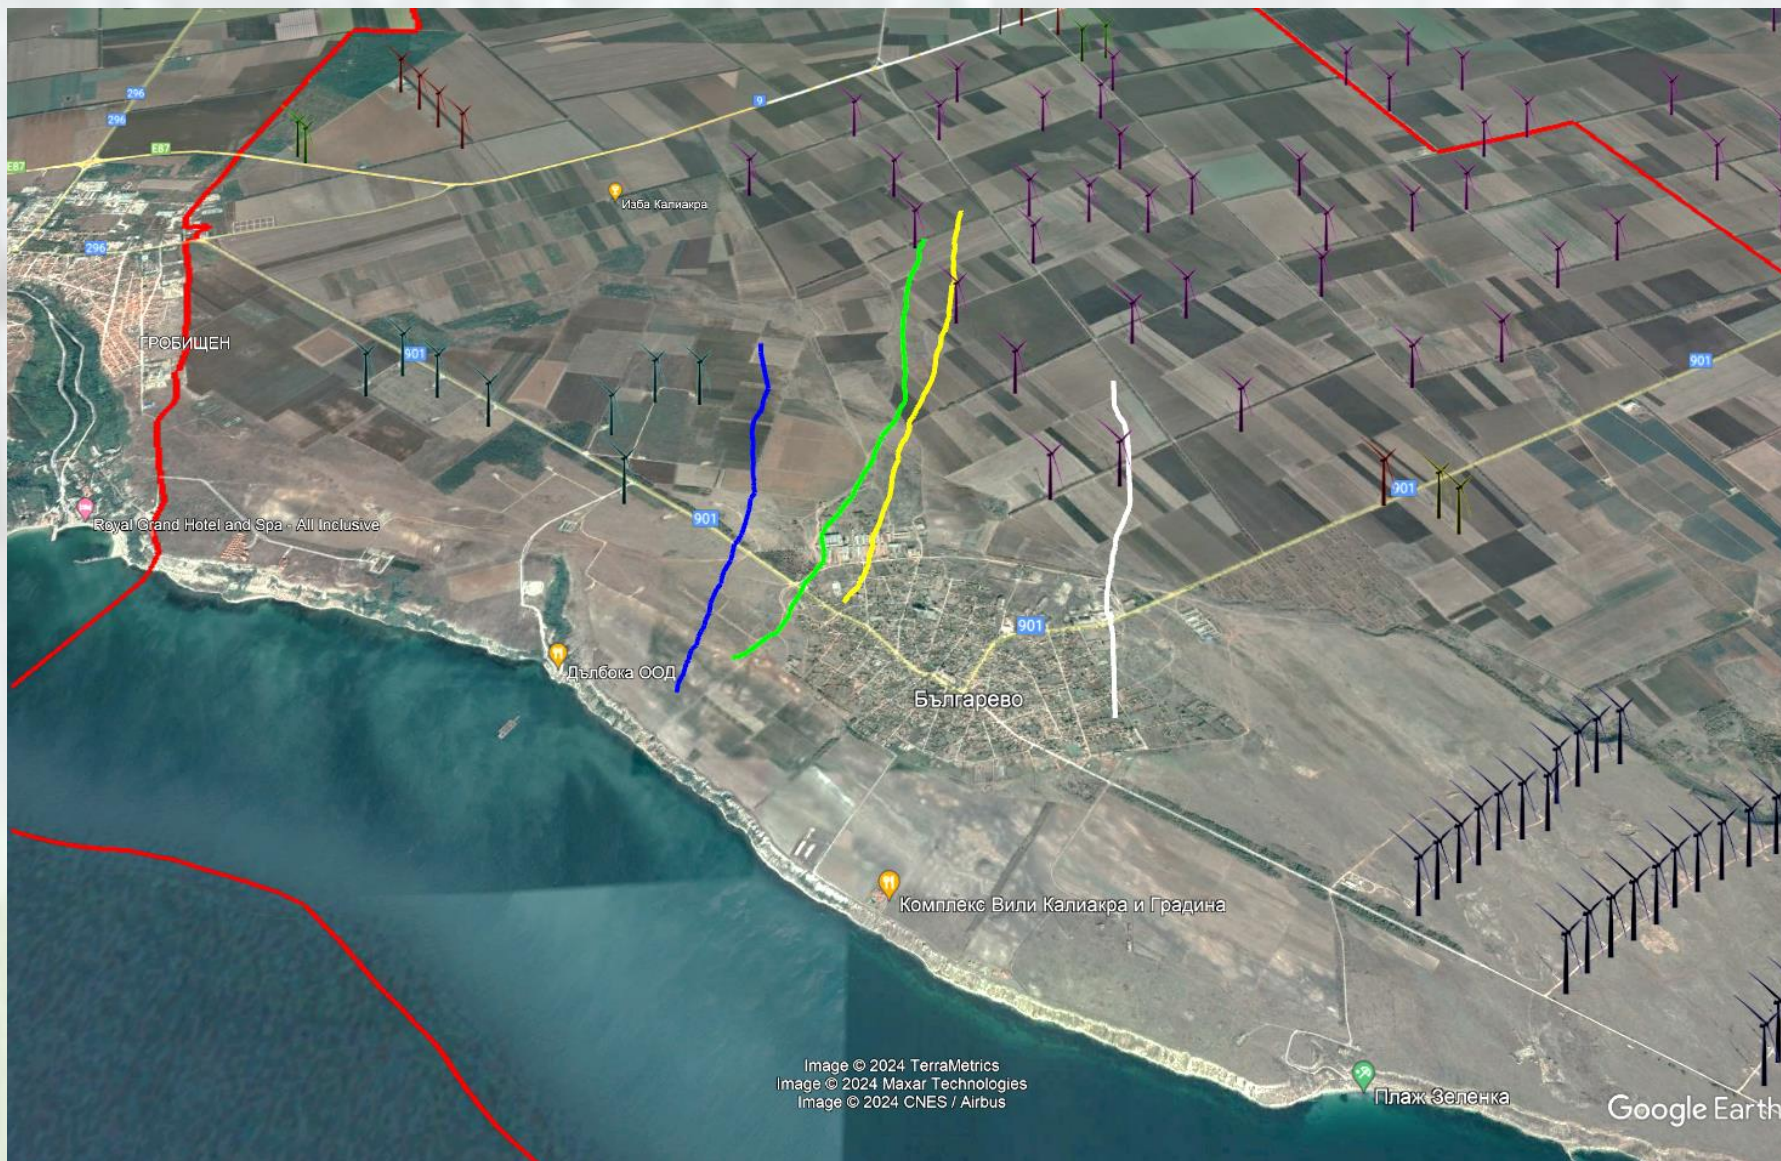

2. Наредени спирания на турбини: няма.

3. Регистрирани жертви на сблъсък от целевите за системата видове: няма.

4. Регистрирани ята и птици от списъка с целеви видове: 1 ято от 42 големи белочели гъски (бяло), регистрирани на 10.01.2024 г.; 1 ято от 52 броя големи корморани (зелено), регистрирани на 12.01.2024 г.; 1 ято от 37 броя средиземноморски жълтоноги чайки (жълто), регистрирани на 12.01.2024 г.; 1 ято от 14 неми лебеда (синьо), регистрирани на 14.01.2024 г.

5. Извадка с GPS маршрути на търсенията за периода м. януари 2024 г.