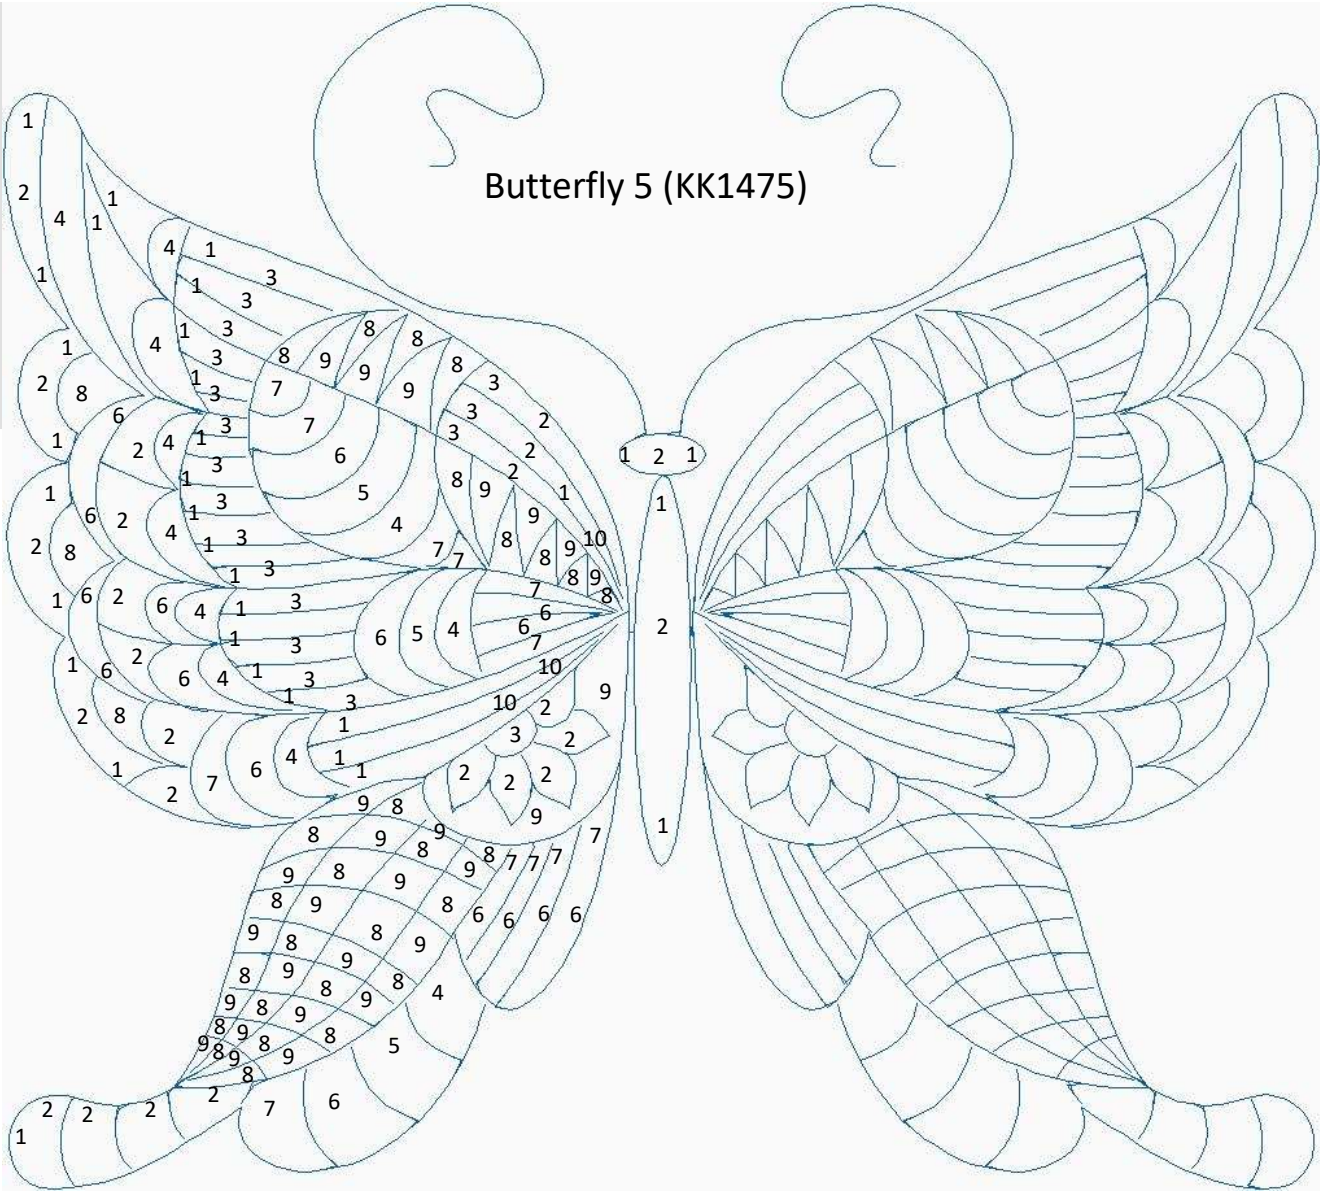

Butterfly 5 (KK1475)

Butterfly 4 (KK1475)	
Colors Used	Inktense Pencils Alternative
	1 Golden Sun
	2 Sicilian Yellow
	3 Sun Yellow
	4 Pink Flamingo
	5 Carmine Pink
	6 Sugar Plum
	7 Red Violet
	8 Mauve
	9 Teal Green
	10 Amber

Butterfly 5 (KK1475)