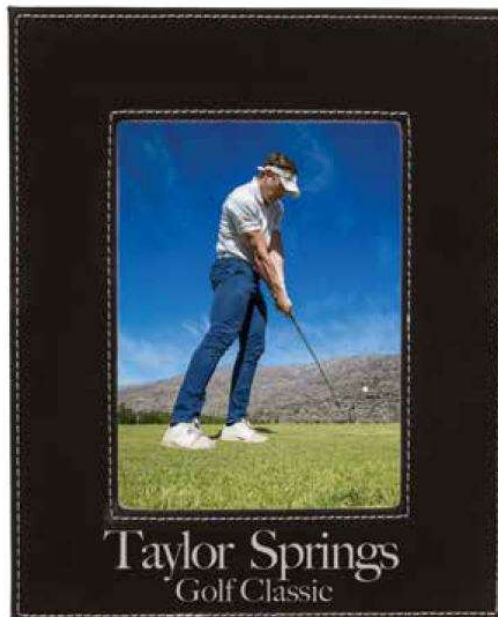

8" x 10" Photo Frame
Can hang or stand horizontally or vertically.

- LLF1810 - Light Brown
- LLF2810 - Dark Brown
- LLF3810A - Black/Gold
- LLF4810 - Rawhide
- LLF5810 - Gray
- LLF8810 - Pink
- LLF9810 - Black/Silver
- LLF10810 - Rustic/Gold
- LCF1810 - Cork
- LLF11810 - Teal
- LLF12810 - Blue/Silver
- LLF13810 - Bamboo
- LLF14810 - White Marble
- LLF15810 - Red