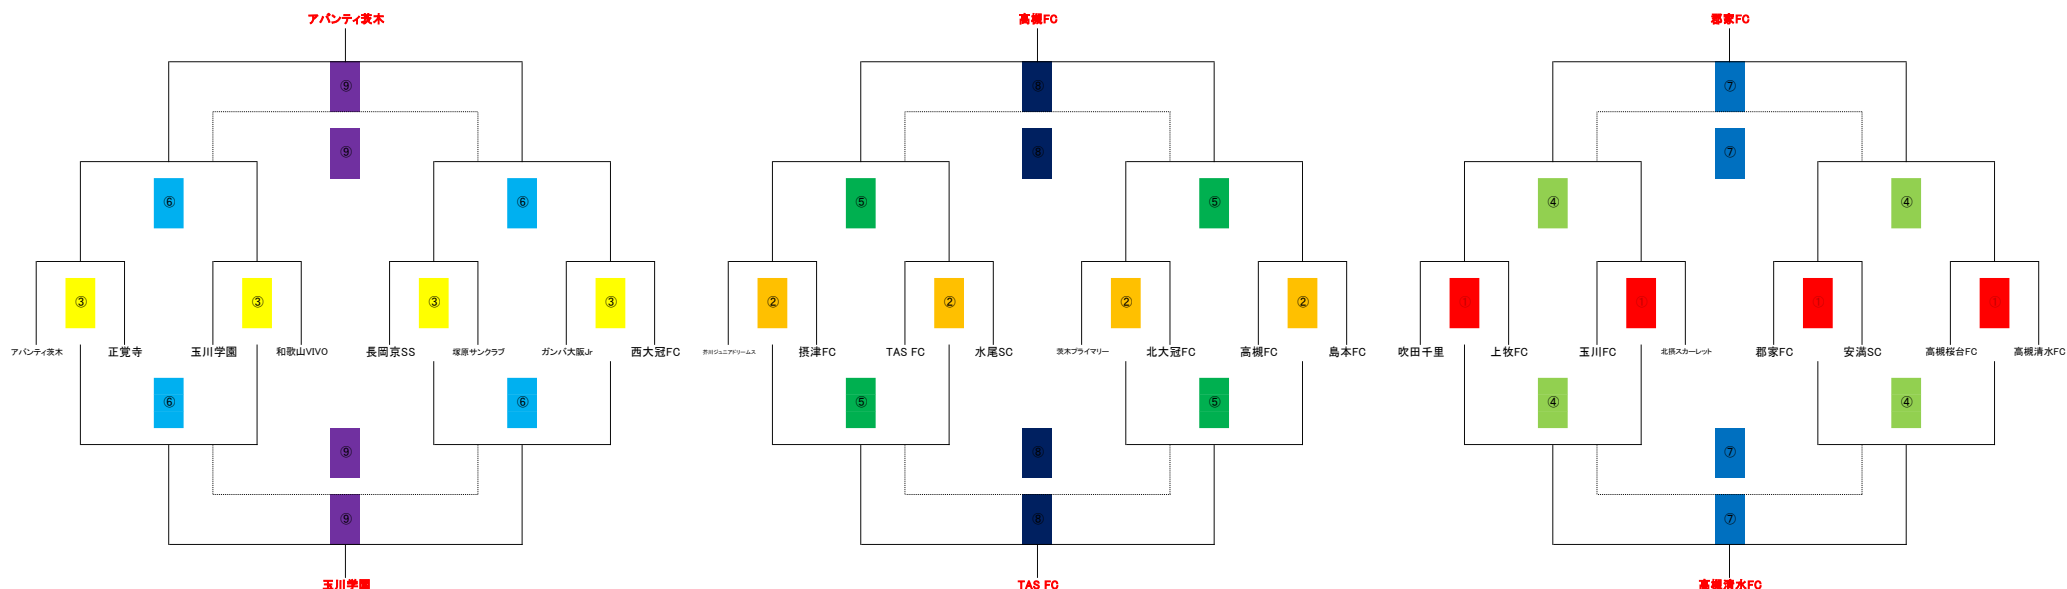

第46回高槻少年サッカーサマーフェスティバル JC杯2日目組合せ(8月20日)

①	時間	陸上競技場 A				主審	時間	陸上競技場 B				主審	時間	青少年人口芝 A				主審	時間	青少年人口芝 B				主審				
		0	-	0				4	-	1				5	-	0				2	-	2			2	-	2	
	10:00	吹田千里	(1	0)	上牧FC	正覚寺	10:00	玉川FC	4	-	1	和歌山VIVO	10:00	郡家FC	5	-	0	安満SC	塚原サンクラブ	10:00	高槻桜台FC	2	-	2	高槻清水FC	西大冠FC		
②	10:40	芥川ジュニアドリームス	2	-	3	摂津FC	①負け	10:40	TAS FC	1	-	2	水尾SC	①負け	10:40	茨木プライマリー	4	-	0	北大冠FC	①負け	10:40	高槻FC	1	-	0	島本FC	①負け
③	11:20	アバンティ茨木	1	-	1	正覚寺	②負け	11:20	玉川学園	0	-	2	和歌山VIVO	②負け	11:20	長岡京SS	1	-	2	塚原サンクラブ	②負け	11:20	ガンバ大阪Jr	2	-	0	西大冠FC	②負け
④	12:00	吹田千里	1	-	1	玉川FC	③負け	12:00	郡家FC	2	-	1	高槻桜台FC	③負け	12:00	上牧FC	0	-	5	北摂スカールレット	③負け	12:00	安満SC	0	-	0	高槻清水FC	③負け
⑤	12:40	摂津FC	3	-	2	水尾SC	④負け	12:40	茨木プライマリー	0	-	2	高槻FC	④負け	12:40	芥川ジュニアドリームス	0	-	3	TAS FC	④負け	12:40	北大冠FC	2	-	0	島本FC	④負け
⑥	13:20	アバンティ茨木	2	-	1	和歌山VIVO	⑤負け	13:20	塚原サンクラブ	0	-	1	ガンバ大阪Jr	⑤負け	13:20	正覚寺	0	-	1	玉川学園	⑤負け	13:20	長岡京SS	3	-	1	西大冠FC	⑤負け
⑦	14:00	吹田千里	0	-	2	郡家FC	⑥負け	14:00	玉川FC	2	-	3	高槻桜台FC	⑥負け	14:00	北摂スカールレット	0	-	5	高槻清水FC	⑥負け	14:00	上牧FC	1	-	2	安満SC	⑥負け
⑧	14:40	摂津FC	1	-	1	高槻FC	⑦負け	14:40	水尾SC	4	-	0	茨木プライマリー	⑦負け	14:40	TAS FC	1	-	0	北大冠FC	⑦負け	14:40	芥川ジュニアドリームス	1	-	1	島本FC	⑦負け
⑨	15:20	アバンティ茨木	1	-	1	ガンバ大阪Jr	本部	15:20	和歌山VIVO	2	-	2	塚原サンクラブ	⑧負け	15:20	玉川学園	3	-	0	長岡京SS	⑧負け	15:20	正覚寺	1	-	0	西大冠FC	⑧負け

最終結果

優勝	アバンティ茨木
準優勝	ガンバ大阪ジュニア
3位	和歌山VIVO
4位	塚原サンクラブ
5位	玉川学園FC
6位	長岡京SS
7位	正覚寺FC
8位	西大冠FC
9位	高槻FC
10位	摂津FC
11位	水尾SC
12位	茨木プライマリー
13位	TAS FC
14位	北大冠FC
15位	島本FC
16位	芥川ジュニアドリームス
17位	高槻郡家FC
18位	吹田千里FC
19位	高槻桜台FC
20位	玉川FC
21位	高槻清水FC
22位	北摂スカーレット
23位	安満SC
24位	上牧FC