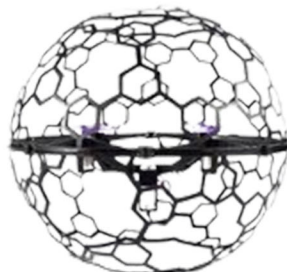

訓練及比賽專用無人機足球GT2

訓練及比賽專用無人機足球GT2

GT2 紅色

遙控器X1

鋰電池X1

USB充電線X1

使用手冊X1

固定螺絲X10

螺絲刀X1

備用風葉X2

起槳器X1

GT2 黑色

GT2 藍色

重量	98g (含電池)
球體直徑	200毫米
電機	1020有刷電機
螺旋槳	66mm
飛控	有刷飛控接收機二合一
電池	2S450mAh鋰電池
其他功能	定高、自穩、三檔速度調節,可切換燈光顏色

產品特點

定高/自穩

阿波羅200B採用優秀算法的定高及自穩方案,飛行穩定,加上可以做飛行平衡校正,可以完全脫控定點懸停,讓入門學員的第一堂課充滿信心。

零基礎自在飛行

一分鐘可以入門,具備獎葉保護框設計,飛行安全又容易組裝,全模塊化設計,整機無須焊接設計,只需要按照說明書及教材的流程組裝即可,提供快速又安全的組裝學習方式。

日本手/美國手切換

阿波羅200B採用操作手感極佳的航模級手柄遙控器,有別於低端迷你玩具級別遙控器毫無操控手感,同時提供快速切換日本手及美國手,特別適合習慣日本手的老航模教練員

速度可調/一鍵起飛

根據學員的熟悉度,飛行速度可以調整飛行速度及反應的快慢,等學員熟悉後再調整到高速檔,同時提供一鍵起飛/降落輔助功能,讓學員按部就班的順利完成第一階段的熟悉飛行器及飛行入門課程。

多色絢燈幻影流動

通過遙控器上的快捷鍵可快速更換機身LED顏色,讓眾多學員一起訓練時,可以辨識自己的球機的位置。

動力充沛

採用1020高效有刷電機及66mm輕盈槳葉,提供了充沛的飛行動力,除了大幅增加阿波羅的競賽操控性外,飛行時間更達到6分鐘。