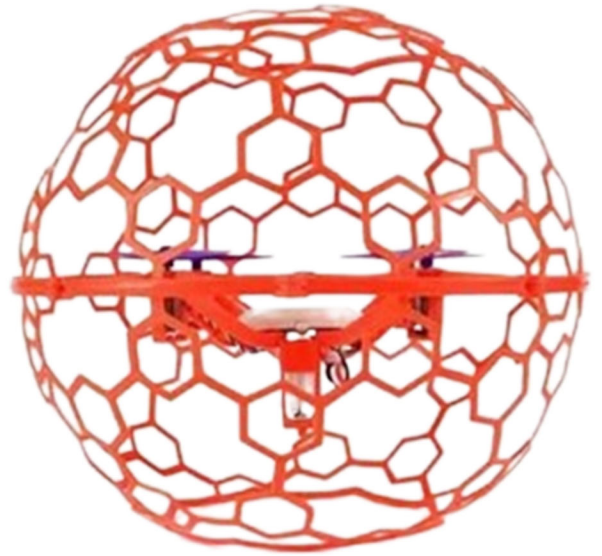

訓練及比賽專用無人機足球GT2

訓練及比賽專用無人機足球GT2

GT2 紅色

遙控器X1

鋰電池X1

USB充電線X1

使用手冊X1

固定螺絲X10

螺絲刀X1

備用風葉X2

起槳器X1

GT2 黑色

GT2 藍色

重量	98g (含電池)
球體直徑	200毫米
電機	1020有刷電機
螺旋槳	66mm
飛控	有刷飛控接收機二合一
電池	2S450mAh鋰電池
其他功能	定高、自穩、三檔速度調節,可切換燈光顏色

產品特點

定高/自穩

阿波羅200B採用優秀算法的定高及自穩方案,飛行穩定,加上可以做飛行平衡校正,可以完全脫控定點懸停,讓入門學員的第一堂課充滿信心。

零基礎自在飛行

一分鐘可以入門,具備獎葉保護框設計,飛行安全又容易組裝,全模塊化設計,整機無須焊接設計,只需要按照說明書及教材的流程組裝即可,提供快速又安全的組裝學習方式。

日本手/美國手切換

阿波羅200B採用操作手感極佳的航模級手柄遙控器,有別於低端迷你玩具級別遙控器毫無操控手感,同時提供快速切換日本手及美國手,特別適合習慣日本手的老航模教練員

速度可調/一鍵起飛

根據學員的熟悉度,飛行速度可以調整飛行速度及反應的快慢,等學員熟悉後再調整到高速檔,同時提供一鍵起飛/降落輔助功能,讓學員按部就班的順利完成第一階段的熟悉飛行器及飛行入門課程。

多色絢燈幻影流動

通過遙控器上的快捷鍵可快速更換機身LED顏色,讓眾多學員一起訓練時,可以辨識自己的球機的位置。

動力充沛

採用1020高效有刷電機及66mm輕盈槳葉,提供了充沛的飛行動力,除了大幅增加阿波羅的競賽操控性外,飛行時間更達到6分鐘。