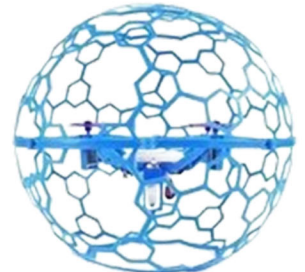

螺絲刀X1

備用風葉X2

起槳器X1

GT2 黑色

GT2 藍色

重量	98g (含電池)
球體直徑	200毫米
電機	1020有刷電機
螺旋槳	66mm
飛控	有刷飛控接收機二合一
電池	2S450mAh鋰電池
其他功能	定高、自穩、三檔速度調節,可切換燈光顏色

產品特點

定高/自穩

阿波羅200B採用優秀算法的定高及自穩方案,飛行穩定,加上可以做飛行平衡校正,可以完全脫控定點懸停,讓入門學員的第一堂課充滿信心。

零基礎自在飛行

一分鐘可以入門,具備獎葉保護框設計,飛行安全又容易組裝,全模塊化設計,整機無須焊接設計,只需要按照說明書及教材的流程組裝即可,提供快速又安全的組裝學習方式。

日本手/美國手切換

阿波羅200B採用操作手感極佳的航模級手柄遙控器,有別於低端迷你玩具級別遙控器毫無操控手感,同時提供快速切換日本手及美國手,特別適合習慣日本手的老航模教練員

速度可調/一鍵起飛

根據學員的熟悉度,飛行速度可以調整飛行速度及反應的快慢,等學員熟悉後再調整到高速檔,同時提供一鍵起飛/降落輔助功能,讓學員按部就班的順利完成第一階段的熟悉飛行器及飛行入門課程。

多色絢燈幻影流動

通過遙控器上的快捷鍵可快速更換機身LED顏色,讓眾多學員一起訓練時,可以辨識自己的球機的位置。

動力充沛

採用1020高效有刷電機及66mm輕盈槳葉,提供了充沛的飛行動力,除了大幅增加阿波羅的競賽操控性外,飛行時間更達到6分鐘。

無頭模式/一鍵翻滾

阿波羅200B擁有智能的無頭模式和360°一鍵翻滾,通過遙控快捷鍵可以實現輕易的一鍵任意角度的翻滾花式飛行

可選配智能計數門

可選配創世泰克LED智能計數門。配合足球機訓練,提高飛行水平。