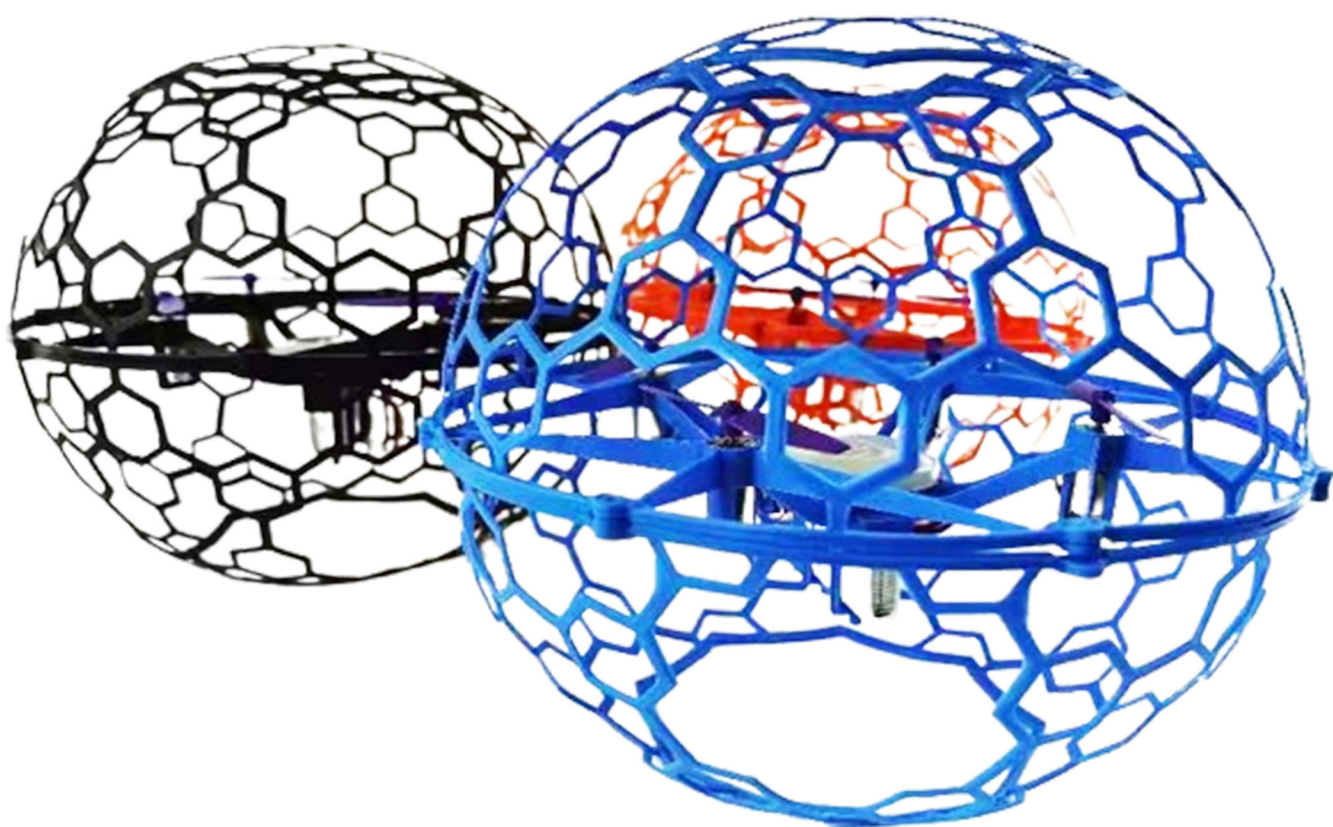

訓練及比賽專用無人機足球GT2