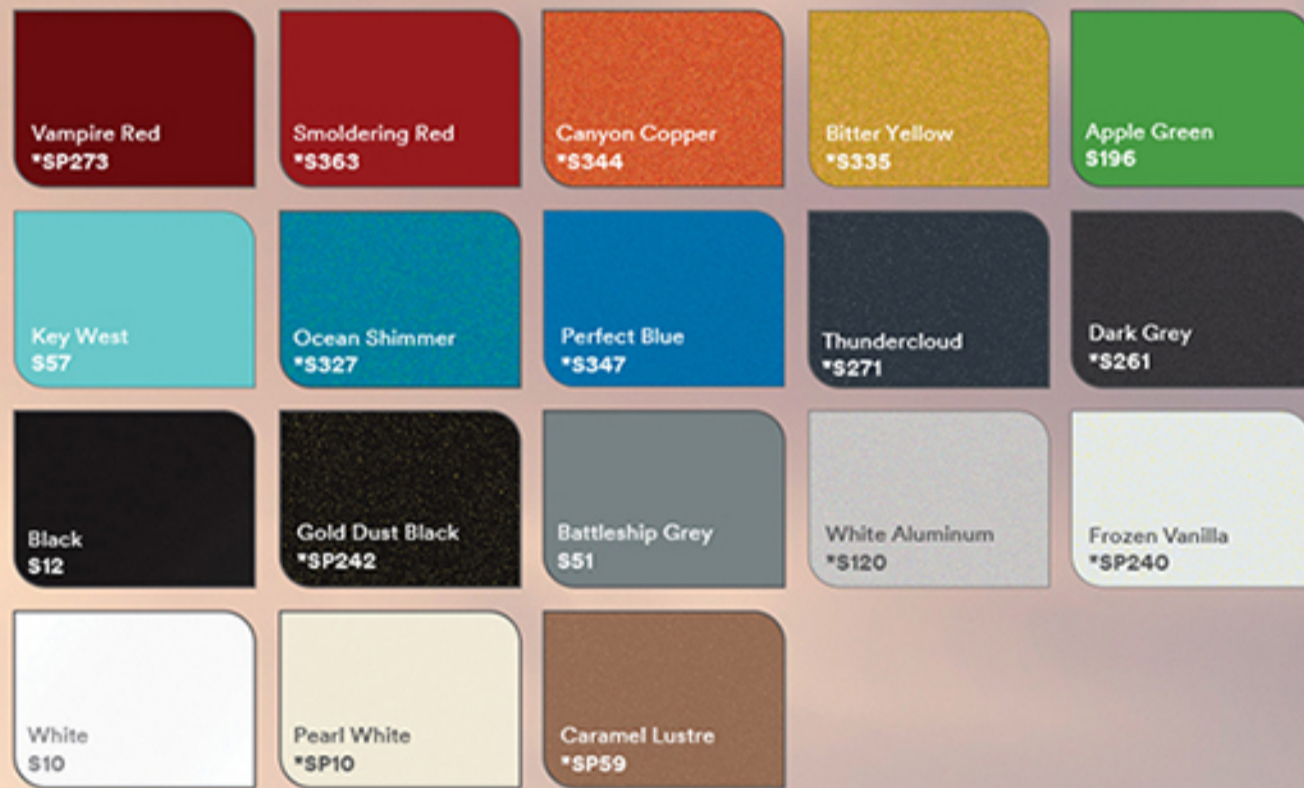

## Matte

## Textures

## Colour Flips

## Chrome

Gloss Silver Chrome  
GC451