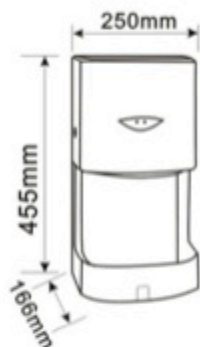

DESCRIPCIÓN

DIMENSIONES

100ASS	Jabonera Acero Inoxidable Brillante 1000 ML	202mm x 122mm x 68mm
100BSS	Jabonera Acero Inoxidable Satinado 1000 ML	203mm x 122mm x 68mm
100DSS	Jabonera Acero Inoxidable Satinado 1000 ML	200mm x 130mm x 60mm
100CSS	Jabonera Acero Inoxidable Satinado Horizontal 1000 ML	122mm x 203mm x 71mm
80SS	Jabonera Automática Acero Inoxidable 800 ML	164mm x 122mm x 126mm

118SS

LINEA Titan GOLD

CLAVE

DESCRIPCION

DIMENSIONES

238SS

Dispensador Toalla Interdoblada Inoxidable Satinado

390mm x 270mm x 117mm

228SS

Dispensador Toalla Interdoblada Inoxidable Satinado

365mm x 282mm x 102mm

118SS

Dispensador Higiénico Acero Inoxidable Satinado

265mm x 260mm x 118mm

Secador de Manos Automático

160W

Silla para Bebe Interior WC

CB001C

CB001B

Estación para Cambiar Pañales

CB001A

CLAVE	DESCRIPCION	DIMENSIONES
160W	Secador de Manos Blanco (90 Mts/s)	166mm x 455mm x 250mm
CB001C	Silla para Bebe Interior WC	46 x 14 x 29cm
CB001B	Estación Cambiador Pañales Vertical	91 x 56 x 13.5cm
CB001A	Estación Cambiador Pañales Horizontal	89 x 51 x 10cm