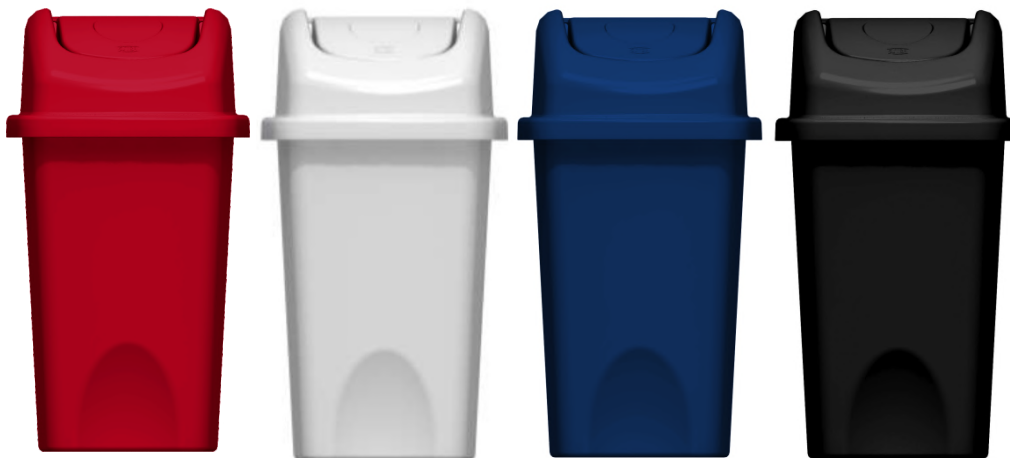

4-1023605

4-1002511

4-1002028

4-1002252