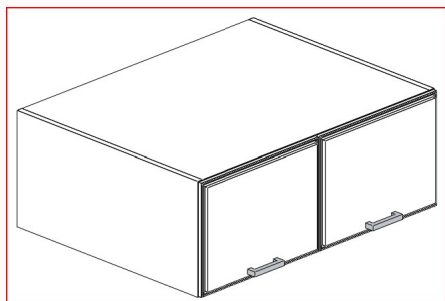

Product Specifications

WALL REFRIGERATOR CABINET STANDARD 15" / 18" / 19.5" / 21" / 24" HEIGHT

ITEM	DESCRIPTION	WIDTH	HEIGHT	DEPTH
W301224	WALL 2 DOOR	30"	12"	24"
W331224	WALL 2 DOOR	33"	12"	24"
W361224	WALL 2 DOOR	36"	12"	24"
W301524	WALL 2 DOOR	30"	15"	24"
W331524	WALL 2 DOOR	33"	15"	24"
W361524	WALL 2 DOOR	36"	15"	24"
W301824	WALL 2 DOOR	30"	18"	24"
W331824	WALL 2 DOOR	33"	18"	24"
W361824	WALL 2 DOOR	36"	18"	24"
W3019.524	WALL 2 DOOR	30"	19.5"	24"
W3319.524	WALL 2 DOOR	33"	19.5"	24"
W3619.524	WALL 2 DOOR	36"	19.5"	24"
W302124	WALL 2 DOOR	30"	21"	24"
W332124	WALL 2 DOOR	33"	21"	24"
W362124	WALL 2 DOOR	36"	21"	24"
W302424	WALL 2 DOOR	30"	24"	24"
W332424	WALL 2 DOOR	33"	24"	24"
W362424	WALL 2 DOOR	36"	24"	24"