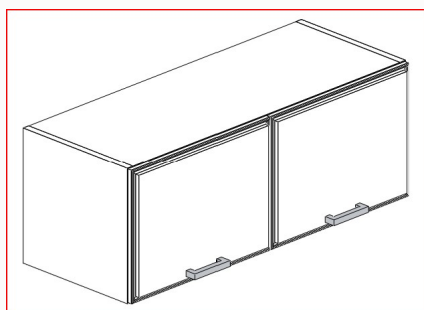

Product Specifications

WALL CABINET STANDARD 12" / 15" / 18" / 19.5" / 21" / 24" HEIGHT

ITEM	DESCRIPTION	WIDTH	HEIGHT	DEPTH
W3012	WALL 2 DOOR	30"	12"	12"
W3312	WALL 2 DOOR	33"	12"	12"
W3612	WALL 2 DOOR	36"	12"	12"
W3015	WALL 2 DOOR	30"	15"	12"
W3315	WALL 2 DOOR	33"	15"	12"
W3615	WALL 2 DOOR	36"	15"	12"
W3018	WALL 2 DOOR	30"	18"	12"
W3318	WALL 2 DOOR	33"	18"	12"
W3618	WALL 2 DOOR	36"	18"	12"
W3019.5	WALL 2 DOOR	30"	19.5"	12"
W3319.5	WALL 2 DOOR	33"	19.5"	12"
W3619.5	WALL 2 DOOR	36"	19.5"	12"
W3021	WALL 2 DOOR	30"	21"	12"
W3321	WALL 2 DOOR	33"	21"	12"
W3621	WALL 2 DOOR	36"	21"	12"
W3024	WALL 2 DOOR	30"	24"	12"
W3324	WALL 2 DOOR	33"	24"	12"
W3624	WALL 2 DOOR	36"	24"	12"