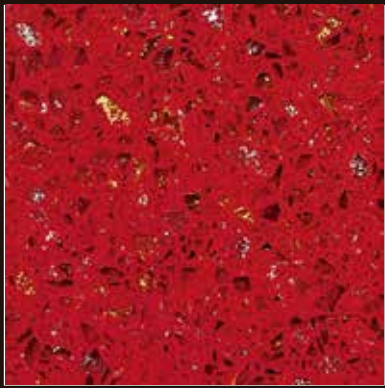

CERLUX

TU ESPACIO, TUS AMBIENTES

CATÁLOGO 2023

MESONES

IMPORTADOS

GRANITO - CUARZO - PORCELANATO

MESONES DE GRANITO

BSC100101
ANTONELLA GRIS (G623)
2400X650X20MM

BSC100102
ANTONELLA PINK (G383)
2400X650X20MM

BSC100103
ANTONELLA GRIS CLARO (G602)
2400X650X20MM

240X65X2CM

MESONES DE CUARZO

BCC100001
LEMON GREEN
1400X630X15MM

BCC100002
LEMON GREEN
2400X630X15MM

BMC100004
ROSE RED
1400X630X15MM

BMC100002
WHITE
1400X630X15MM

XSC100001
SD626 BLANCO
600X1400

BMC100005
BROWN
1400X630X15MM

BMC100104
BROWN
2400X630X15MM

MESONES DE PORCELANATO

ACABADO
FILO BOLEADO

FEC100129
EF12615C ORION BLACK 600X1200MM