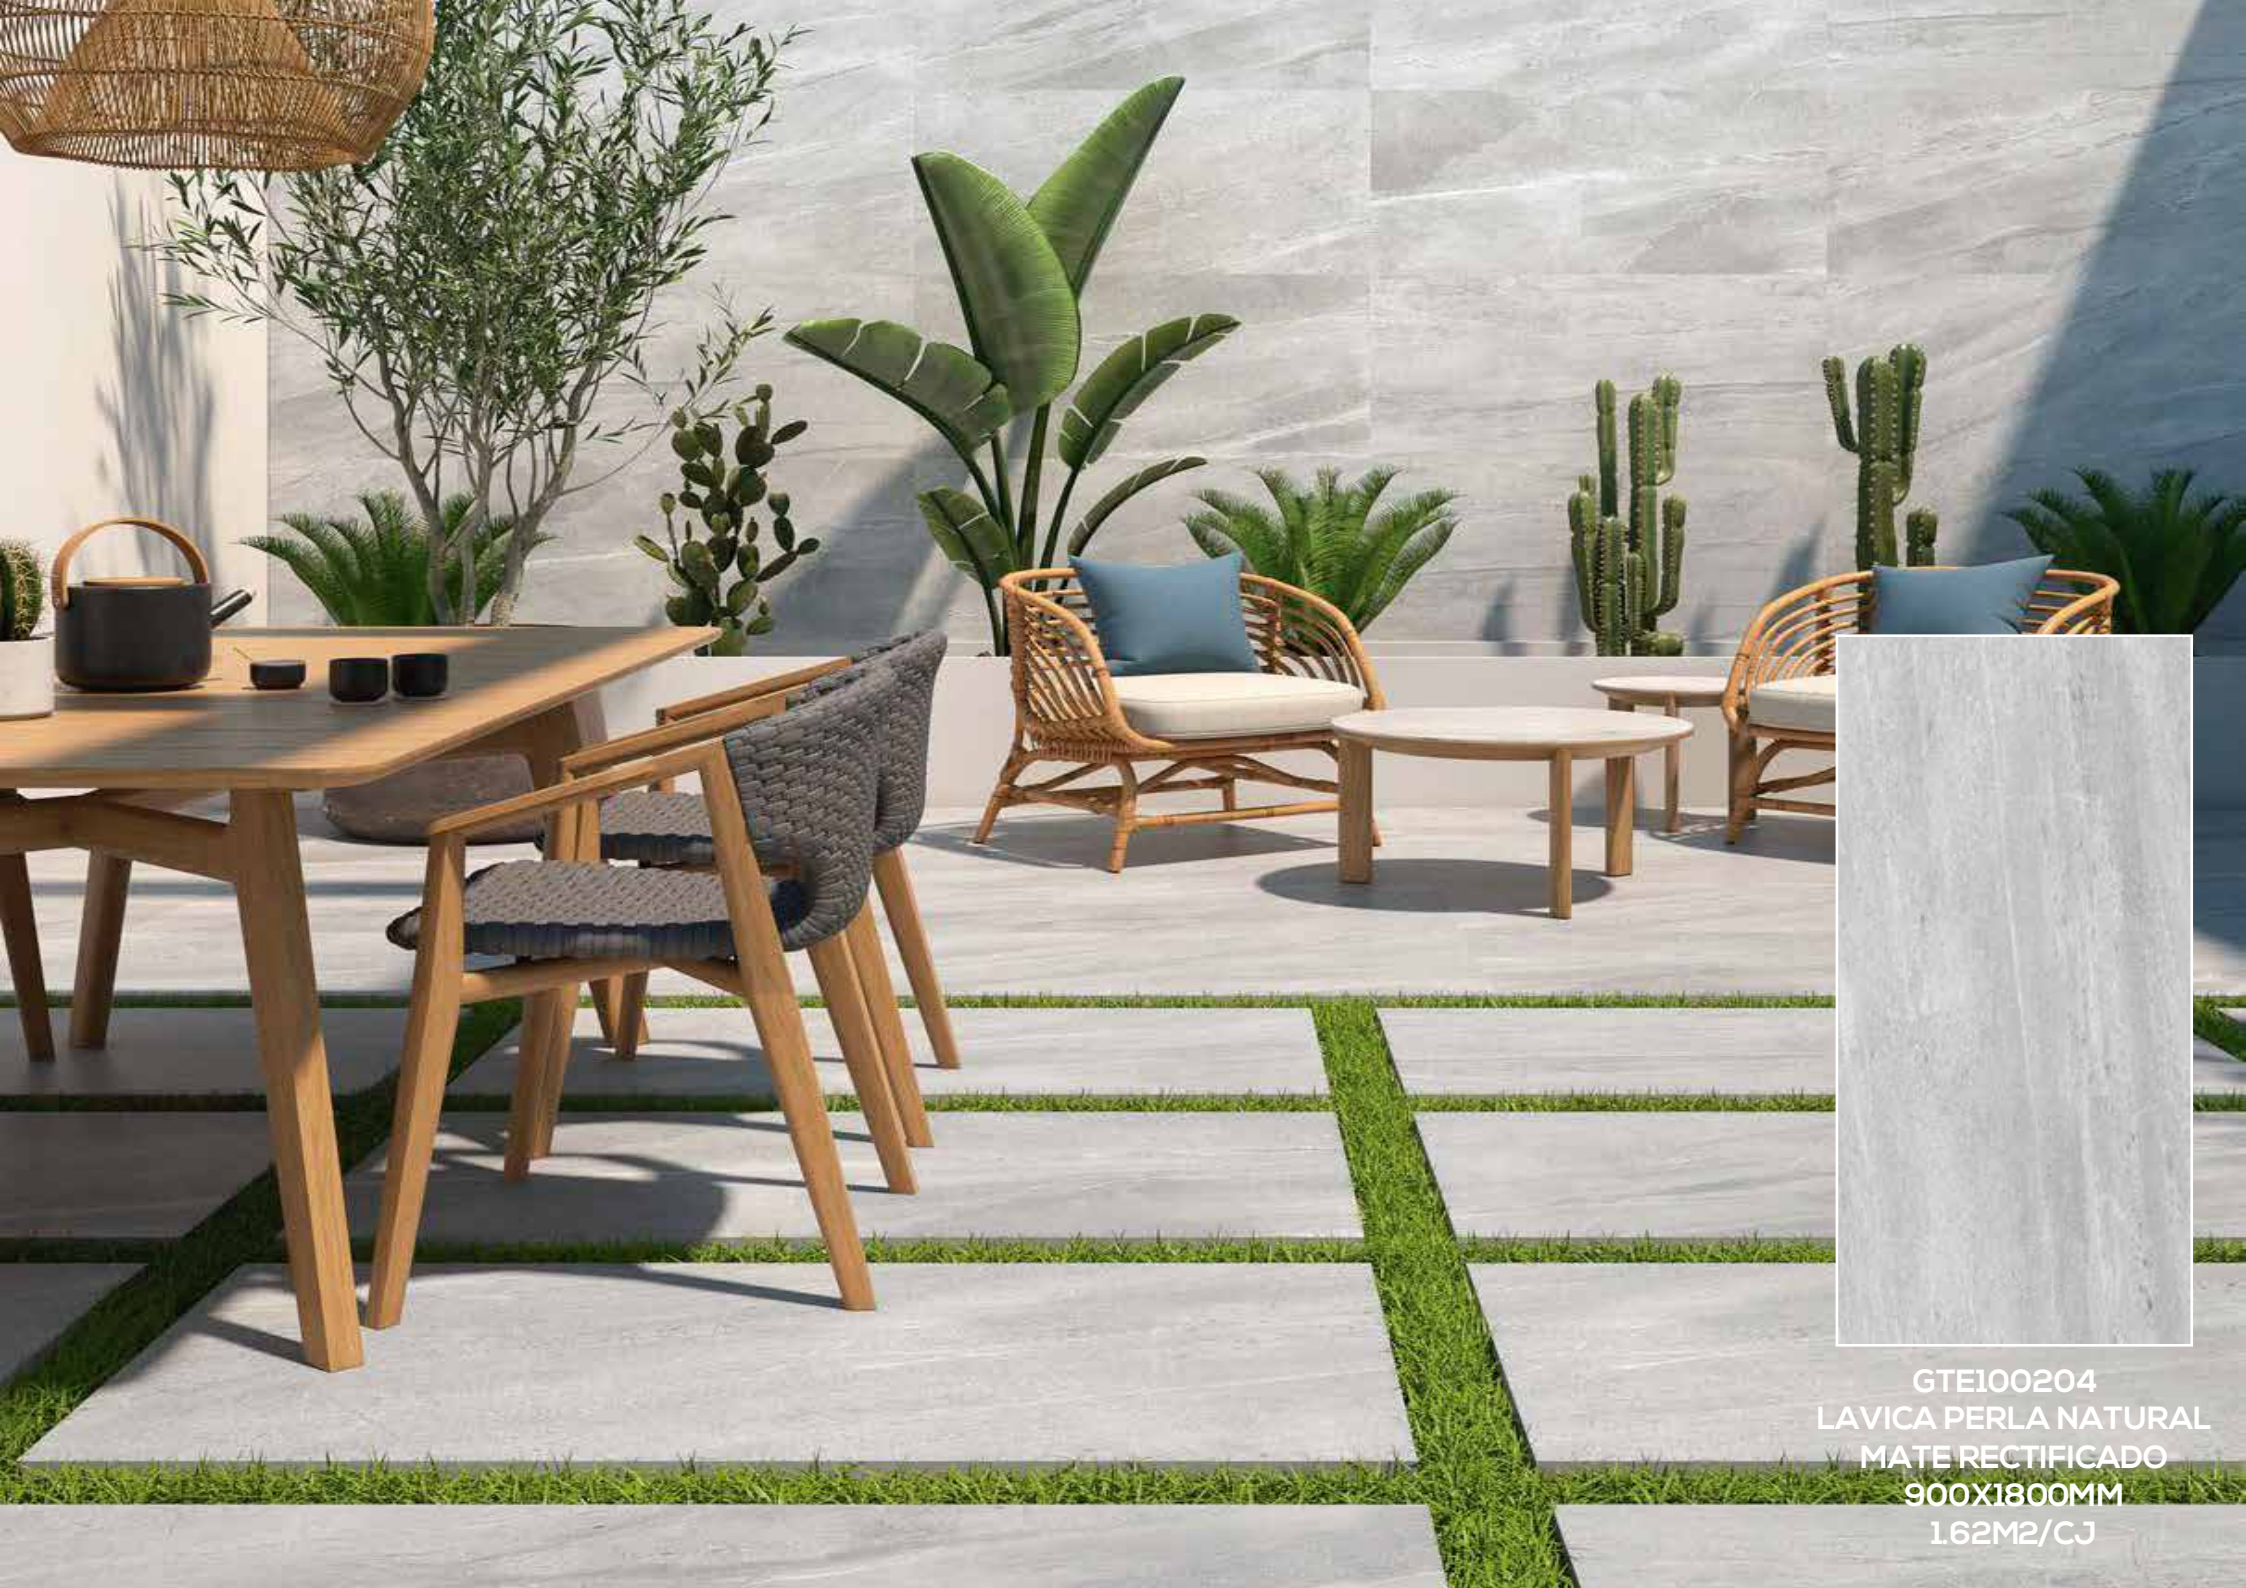

GTE100204
LAVICA PERLA NATURAL
MATE RECTIFICADO
900X1800MM
1.62M2/CJ