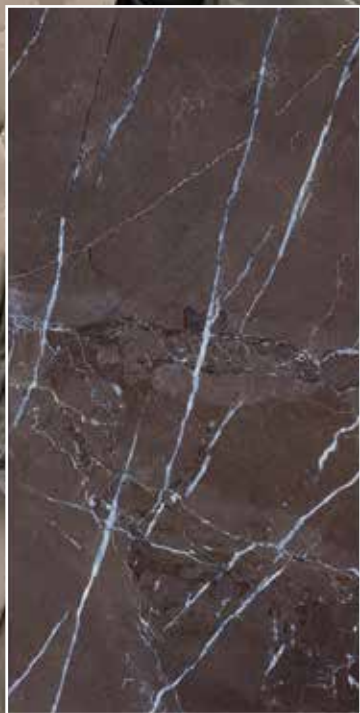

HCEI00421  
SNOW GOLD  
PULIDO RECTIFICADO  
600X1200MM  
1.44M2/CJ

**HCE100409**  
**BLANCO**  
**PULIDO RECTIFICADO**  
**600X1200MM**  
**1.44M2/CJ**

**CTE100501**  
**MUSEUM NOCE**  
**BRILLO RECTIFICADO**  
**600X1200MM**  
**1.44M2/CJ**