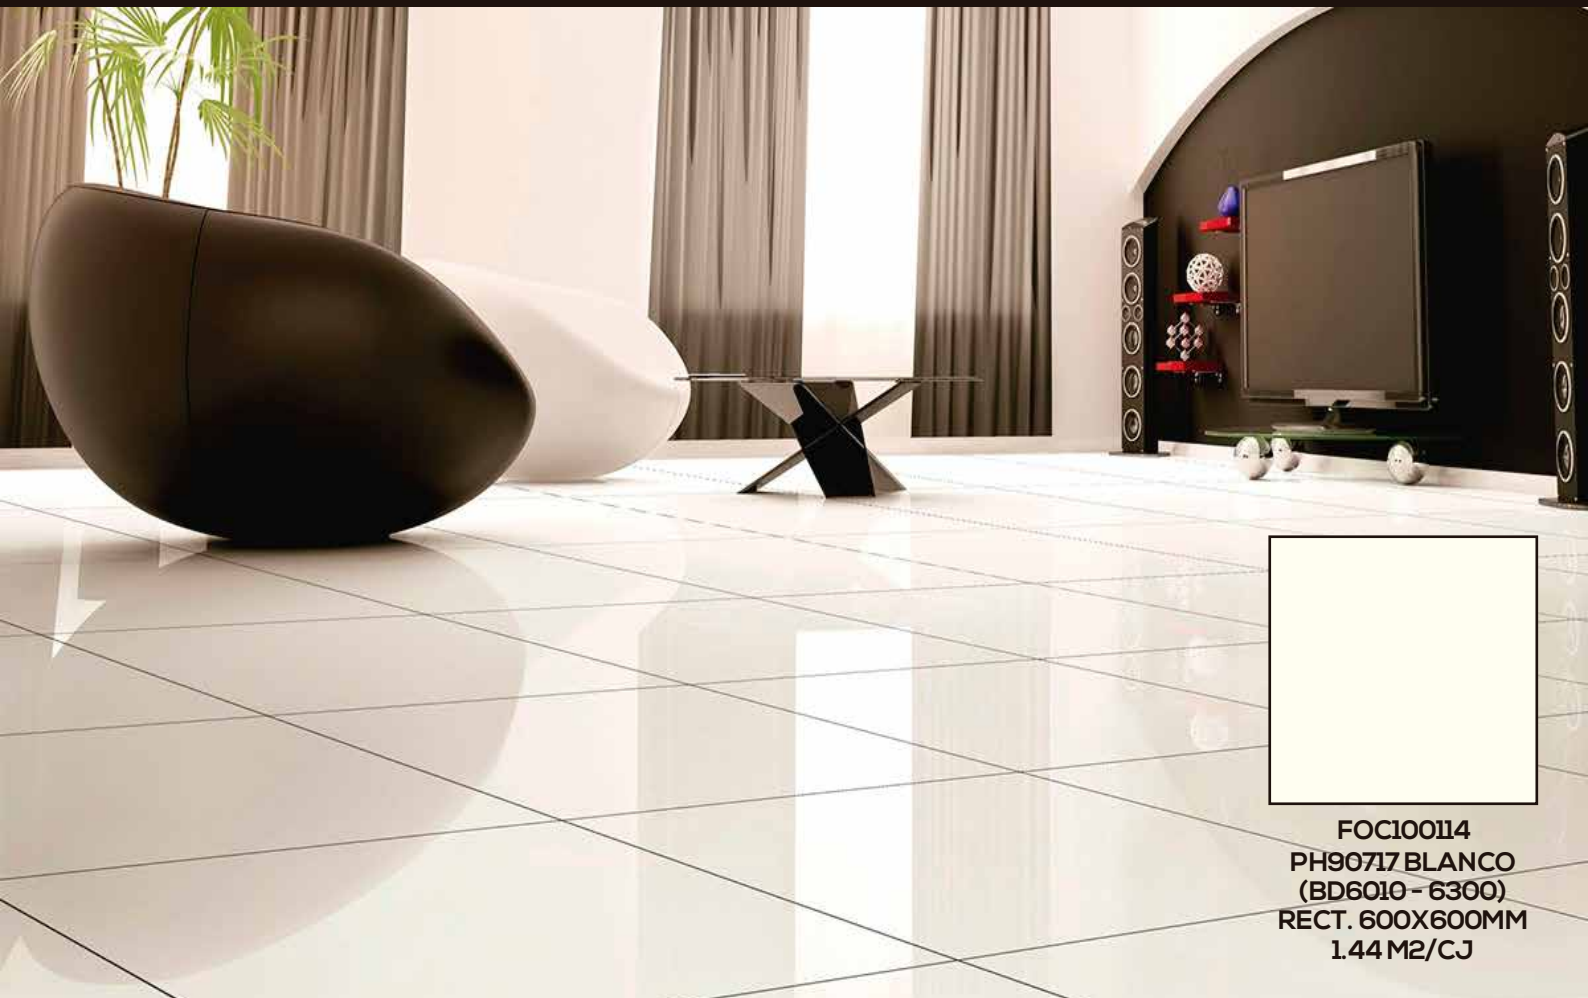

PORCELANATO DOBLE CARGA

FOC100114
PH90717 BLANCO
(BD6010 - 6300)
RECT. 600X600MM
1.44 M2/CJ

FOC100123
PH90896 NEGRO
(BD6090) RECTIFICADO
600X600MM
1.44 M2/CJ

PORCELANATO SAL SOLUBLE

JBC100004
JS6800 LLANO
RECTIFICADO
600X600MM
1.44M2/CJ