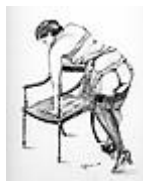

Flagrantes délices

Titre : 8è flagrant délice
Année : 2005
Médium : Mine de plomb sur papier Fabriano
Dimension : 7,5 po x 11,5 po - 19 cm x 29 cm