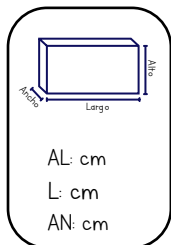

PRECIO PÚBLICO:

$1140.00