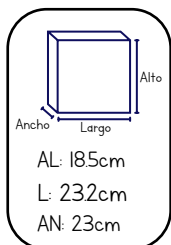

Bebés
Hola
SKU: 0882
UXE: 48

PRECIO PÚBLICO:
\$110.00

SONAJA DE BEBÉ

Bebés
Hola
SKU: 0696-2
UXE: 96

PRECIO PÚBLICO:
\$65.00

JUEGO DE ACTIVIDADES PEQUEÑO: KARAOKE

Bebés
Hola
SKU: 3119
UXE: 12

PRECIO PÚBLICO:
\$1,180.00