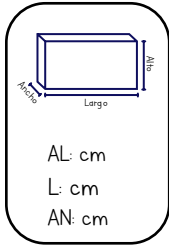

CAMINADORA OSITO BMT

Bebés
BM TOYS
SKU: 7659
UXE: 4