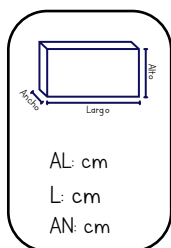

UXE: 96

PRECIO PÚBLICO:

\$130.00

SONAJA DE BEBÉ

Bebés
Kids Melody
SKU: 0696
UXE: 96

PRECIO PÚBLICO:
\$130.00

SONAJA DE BEBÉ

Niños
Hola
SKU: 0692
UXE: 96