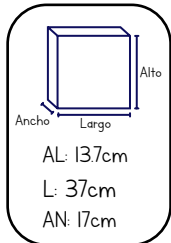

PRECIO PÚBLICO:
$780.00