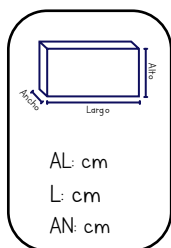

SONAJA DE BEBÉ

Niños
Hola
SKU: 0884
UXE: 48