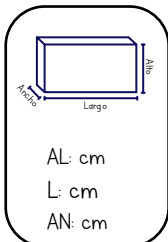

PRECIO PÚBLICO:

\$170.00

SONAJA DE BEBÉ

Niños

Hola

SKU: 0887

UXE: 96

PRECIO PÚBLICO: