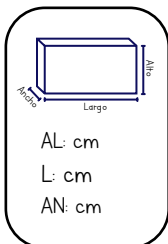

FIRE RESCUE CHICO

Radio Control
BM Toys
SKU: 666-192NA
UXE: 24

PRECIO PÚBLICO:
$750.00