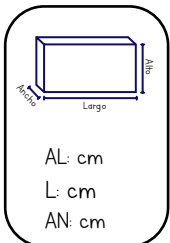

RC STUNT 4W LANZADOR

Radio Control
BM Toys
SKU: QF665-2
UXE: 24

PRECIO PÚBLICO:
$720.00