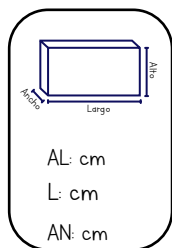

CUBETA PLASTILINA CLAYDOLL 24 PZ

Bebés
Claydoll
SKU: NT-1624
UXE: 12

PRECIO PÚBLICO:
$270.00