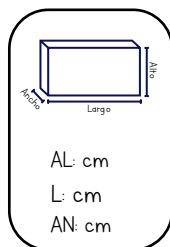

SONAJA DE BEBÉ

Niños

Hola

SKU: 0581

UXE: 96

PRECIO PÚBLICO:

$130.00