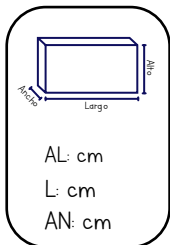

Bebés
Claydoll
SKU: NT-607
UXE: 30

PRECIO PÚBLICO:
\$160.00

PORTARETRATO PLASTILINA CLAYDOLL

Bebés
Claydoll
SKU: NT-610
UXE: 30

PRECIO PÚBLICO:
\$160.00

PAQUETE PLASTILINA CLAYDOLL 10 PZ

Bebés
Claydoll
SKU: 7708-4
UXE: 36