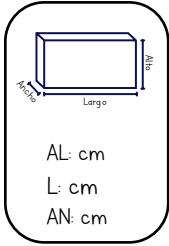

CAMION INTERACTIVO DE BOMBEROS

Bebés
Hola
SKU: E9998
UXE: 12

PRECIO PÚBLICO:
$1,040.00