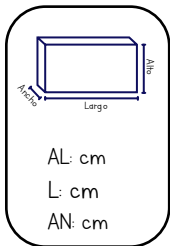

CAMINADORA 3 EN 1

Niños
Hola
SKU: 6605B
UXE: 4

PRECIO PÚBLICO:
$1,940.00