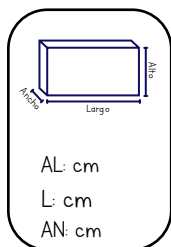

AL: cm
L: cm
AN: cm

PRECIO PÚBLICO:
\$660.00

STUNT MAX

Radio Control
BM Toys
SKU: 666-80ISA
UXE: 18

AL: cm
L: cm
AN: cm

PRECIO PÚBLICO:
\$980.00

SCHOOL BUS

Radio Control
BM Toys
SKU: A1119-1
UXE: 48