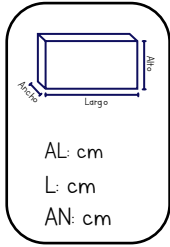

SET DE AUTOS PLASTILINA CLAYDOLL

Bebés
Claydoll
SKU: NT-607
UXE: 30

PRECIO PÚBLICO:
$160.00

PORTARETRATO PLASTILINA CLAYDOLL

Bebés
Claydoll
SKU: NT-610
UXE: 30