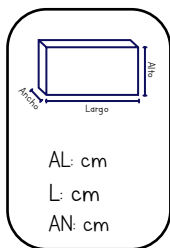

CARREOLA

Bebés

MARCA

SKU: T616

UXE: 4

PRECIO PÚBLICO:
$2,580.00