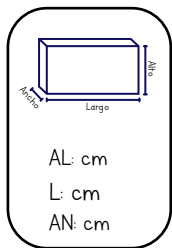

PRECIO PÚBLICO:
\$5,750.00

CARREOLA

Bebés

MARCA

SKU: T008

UXE: 4

PRECIO PÚBLICO:
\$2,580.00

CARREOLA