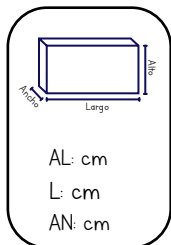

CARREOLA

Bebés
MARCA
SKU: 6765
UXE: I