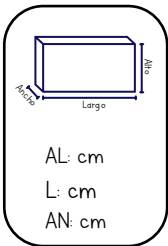

PRECIO PÚBLICO:
$1,820.00