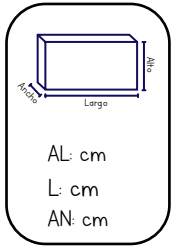

CARREOLA LEGEND BABY

Bebés
MARCA
SKU: CQT1688
UXE: 4