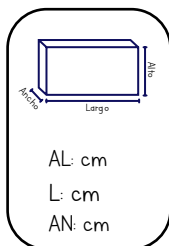

SONAJA DE BEBÉ

Bebés

Hola

SKU: RY002

UXE: 150