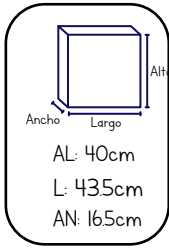

BABY GIFT SET

Juego Didáctico
Kids Melody
SKU: 9979
UXE: 6

PRECIO PÚBLICO:
$980.00

BATERÍA TOCA Y BAILA

Niños
Hola
SKU: 3130
UXE: 6