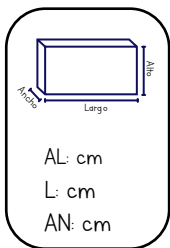

PRECIO PÚBLICO:
$160.00