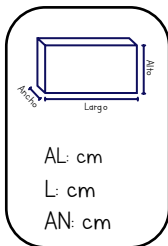

\$1,390.00

CAMINADORA OSITO BMT

Bebés
BM TOYS
SKU: 7659
UXE: 4

PRECIO PÚBLICO:
\$1,400.00

ESTUCHE PLASTILINA CLAYDOLL 6 PZ

Bebés
Claydoll
SKU: NT-7745
UXE: 36

PRECIO PÚBLICO:
\$110.00

SET DE AUTOS PLASTILINA CLAYDOLL