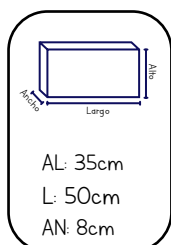

DRONE CF-933

Radio Control
BM Toys
SKU: CF-933H
UXE: 24

PRECIO PÚBLICO:

$940.00