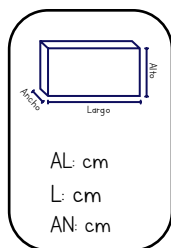

BAÑITO BMT

Bebés
BM TOYS
SKU: 1045
UXE: 9

PRECIO PÚBLICO:
$610.00