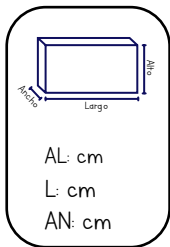

PRECIO PÚBLICO:
$160.00

PAQUETE PLASTILINA CLAYDOLL 10 PZ

Bebés
Claydoll
SKU: 7708-4
UXE: 36