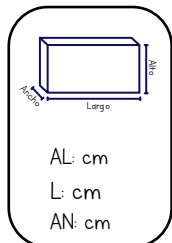

PRECIO PÚBLICO:
\$1,500.00

UNICORNIO BABY PROYECTOR

Muñecas
BM TOYS
SKU: 666-7
UXE: 20

PRECIO PÚBLICO:
\$860.00

SONAJA DE BEBÉ

Bebés
Hola
SKU: 0682
UXE: 96

PRECIO PÚBLICO:
\$80.00

SONAJA DE BEBÉ