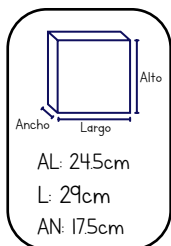

MI PEQUEÑO TALLER

Niños
Hola
SKU: 907
UXE: 12