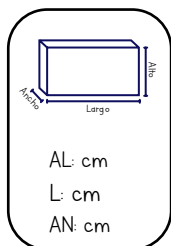

PRECIO PÚBLICO:

\$3,760.00

CAMINADORA OSITO BMT

Bebés

BM TOYS

SKU: 7660

UXE: 4

PRECIO PÚBLICO: