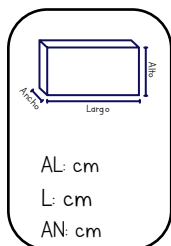

AL: cm
L: cm
AN: cm

PRECIO PÚBLICO:
\$660.00

STUNT MAX

Radio Control
BM Toys
SKU: 666-80ISA
UXE: 18

AL: cm
L: cm
AN: cm

PRECIO PÚBLICO:
\$980.00

SCHOOL BUS

Radio Control
BM Toys
SKU: A1119-1
UXE: 48