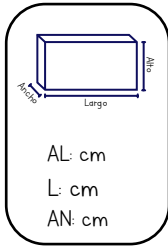

LITTLE PIANO

Bebés
Hola
SKU: RJ2819
UXE: 18

PRECIO PÚBLICO:
$560.00