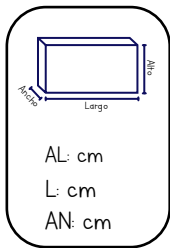

PRECIO PÚBLICO:
\$190.00

CUBETA PLASTILINA CLAYDOLL 24 PZ

Bebés
Claydoll
SKU: 1624

PRECIO PÚBLICO:
\$290.00

ESTUCHE PLASTILINA CLAYDOLL 12 PZ

Bebés
Claydoll
SKU: NT-1657
UXE: 36

PRECIO PÚBLICO:
\$200.00

ESTUCHE PLASTILINA CLAYDOLL 24 PZ