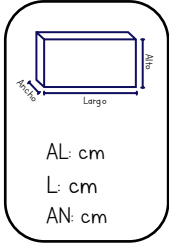

\$3,600.00

CARREOLA NUNU

Bebés

MARCA

SKU: S108 UXE: 4

PRECIO PÚBLICO:
\$2,580.00

CARREOLA

Bebés