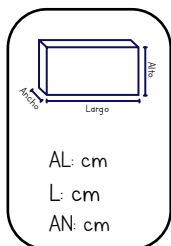

CARREOLA

Bebés
MARCA
SKU: 6762