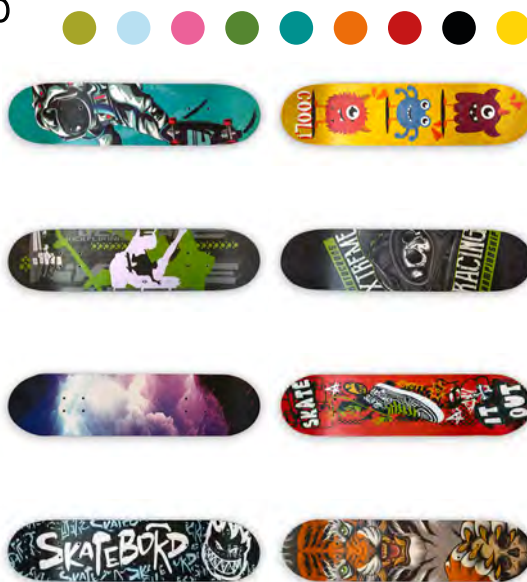

PRECIO PÚBLICO:

\$1300.00

PATINETA

SKU: 3108-7

UXE: 10

Material:

Madera
Balero ABEC-7

Luz led:

En las 4 llantas

Peso:

kg

Carga máxima:

kg

PRECIO PÚBLICO:

\$900.00

PATINETAS