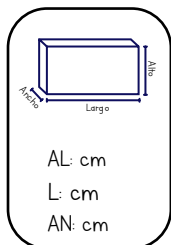

RACING STUNT BULL

Radio Control
BM Toys
SKU: 666-78ISCA
UXE: 16

PRECIO PÚBLICO:

$1140.00

RACING STUNT SHARK

Radio Control
BM Toys
SKU: 666-784CA
UXE: 16