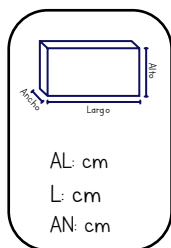

Bebés

MARCA

SKU: T616

UXE: 4

PRECIO PÚBLICO:
\$2,580.00

CARREOLA

Bebés
MARCA
SKU: YL666
UXE: I

PRECIO PÚBLICO:
\$5,800.00