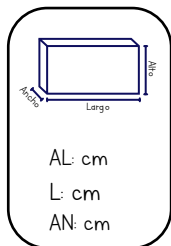

BAÑITO BMT

Bebés
BM TOYS
SKU: 1045
UXE: 9

PRECIO PÚBLICO:
\$610.00

CARREOLA

Bebés

MARCA

SKU: V9

UXE: 4