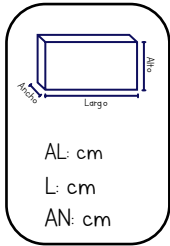

CUBETA PLASTILINA CLAYDOLL 24 PZ

Bebés
Claydoll
SKU: 1624

PRECIO PÚBLICO:
$290.00