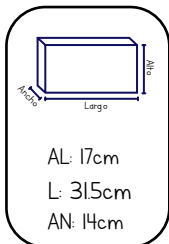

MI PEQUEÑO TALLER

Niños
Hola
SKU: 907
UXE: 12

PRECIO PÚBLICO:
\$1,160.00

PEQUEÑO CAMIÓN MECÁNICO DE HERRAMIENTAS

Bebés
Hola
SKU: 6109
UXE: 24

PRECIO PÚBLICO:
\$490.00

SONAJA DE BEBÉ

Bebés