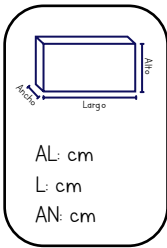

Radio Control
BM Toys
SKU: CF-933H
UXE: 24

PRECIO PÚBLICO:

\$940.00

RC DRONE ARES

Radio Control
BM Toys
SKU: JS-803
UXE: 24

PRECIO PÚBLICO:
\$1500.00

DRONE CF-908

Radio Control
BM Toys
SKU: CF-908
UXE: 12