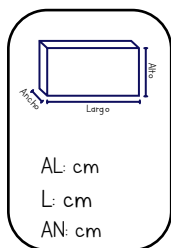

RC LANZADOR 8W

Radio Control
BM Toys
SKU: QF667-9
UXE: 20

AL: cm
L: cm
AN: cm