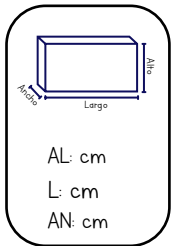

\$220.00

CARREOLA LEGEND BABY

Bebés
MARCA
SKU: CQT1688
UXE: 4

PRECIO PÚBLICO:

\$13,300.00

CARREOLA Y MECEDORA

Bebés
MARCA
SKU: T609
UXE: 4

PRECIO PÚBLICO: