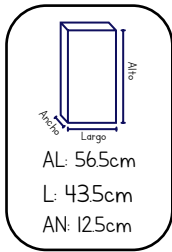

PRECIO PÚBLICO:
\$1,500.00

UNICORNIO BABY PROYECTOR

Muñecas
BM TOYS
SKU: 666-7
UXE: 20

PRECIO PÚBLICO:
\$860.00

SONAJA DE BEBÉ

Bebés
Hola
SKU: 0682
UXE: 96

PRECIO PÚBLICO:
\$80.00

SONAJA DE BEBÉ