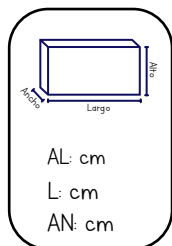

Bebés
Claydoll
SKU: CN-24-24
UXE: 28

PRECIO PÚBLICO:
\$160.00

CUBETA PLASTILINA CLAYDOLL 24 PZ

Bebés
Claydoll
SKU: NT-1624
UXE: 12

PRECIO PÚBLICO:
\$270.00

CUBETA DE PLASTILINA CLAYDOLL

Bebés
Claydoll
SKU: D280
UXE: 48