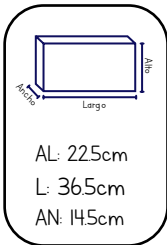

Radio Control
BM Toys
SKU: CF-933H
UXE: 24

PRECIO PÚBLICO:

\$940.00

RC DRONE ARES

Radio Control
BM Toys
SKU: JS-803
UXE: 24

PRECIO PÚBLICO:
\$1500.00

DRONE CF-908

Radio Control
BM Toys
SKU: CF-908
UXE: 12