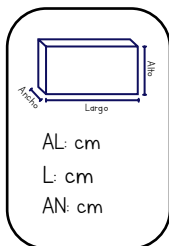

PRECIO PÚBLICO:
\$1700.00

FIRE RESCUE CHICO

Radio Control
BM Toys
SKU: 666-192NA
UXE: 24

PRECIO PÚBLICO:
\$750.00

FIRE RESCUE GRANDE

Radio Control
BM Toys
SKU: 666-191NA
UXE: 12

PRECIO PÚBLICO:
\$900.00

BEBÉS