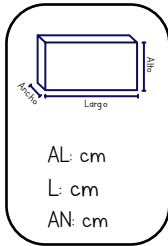

MÉXICO

LITTLE PIANO

Bebés
 Hola
 SKU: RJ2819
 UXE: 18

PRECIO PÚBLICO:
 \$560.00

BABY XILOFONO

Bebés
 Hola
 SKU: RJ2813
 UXE: 56

PRECIO PÚBLICO:
 \$320.00

LEÓN PROYECTOR