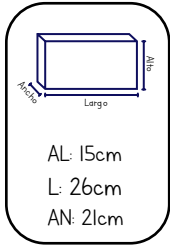

SKU: RY004

UXE: 350

PRECIO PÚBLICO:

\$130.00

TORTUGA INTERACTIVA MAMÁ / BEBÉ

Bebés
 Hola
 SKU: 868
 UXE: 12

PRECIO PÚBLICO:
 \$1,090.00

AMBULANCIA DE JUGUETE