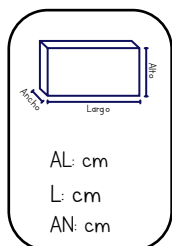

SONAJA DE BEBÉ

Bebés
Hola
SKU: 0882
UXE: 48

PRECIO PÚBLICO:
$110.00

SONAJA DE BEBÉ

Bebés
Hola
SKU: 0696-2
UXE: 96