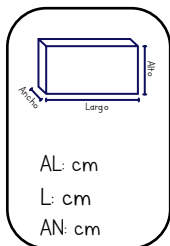

PRECIO PÚBLICO:

\$240.00

CITY BUS

Radio Control
BM Toys
SKU: A1119-13
UXE: 48

PRECIO PÚBLICO:

\$240.00

RC DRONE PIONEER

Radio Control
BM Toys
SKU: JS 804 WIFI
UXE: 24