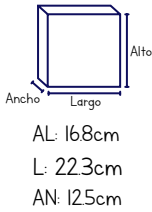

PRECIO PÚBLICO:
$1,040.00