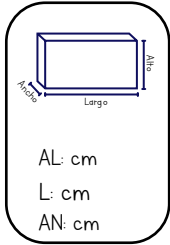

PRECIO PÚBLICO:

\$1,500.00

DRONE SENSING UAV

Radio Control
BM Toys
SKU: H263
UXE: 12

AL: cm
L: cm

PRECIO PÚBLICO:
\$1,300.00

RC 360 ROTATE STUNT CAR

Radio Control
BM Toys
SKU: QF526
UXE: 60