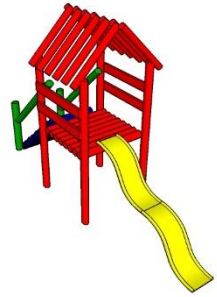

cuida el medio ambiente

PARQUES INFANTILES

PARQUE INFANTIL LOS FARALLONES

Precio; \$4.700.000

Espacio aproximado: 7 x 2 metros

Contiene:

- 1 Deslizadero en fibra de vidrio
- 1 Rampa plástica
- 1 torre vigía con techo
- 1 Tubo Túnel 1,20 cm en fibra de vidrio

PARQUE INFANTIL LOS PICACHOS

Precio; \$ 4.100.000

Espacio aproximado: 5 x 4 metros

Contiene:

- 1 Estructura con Dos columpios
- 1 Pasamanos de Barras
- 1 Barra de ejercicios.

PARQUE INFANTIL LA PAYA

Precio; \$ 3.900,000

Espacio aproximado: 7 x 2 metros

Contiene:

- 1 Deslizadero en fibra de vidrio 2.40 m.
- 1 Rampa Plástica con barandas
- 1 torre vigía con techo y encierro

PARQUE INFANTIL CHINGAZA

Precio; \$ 3.800.000

Espacio aproximado: 4 x 4 metros