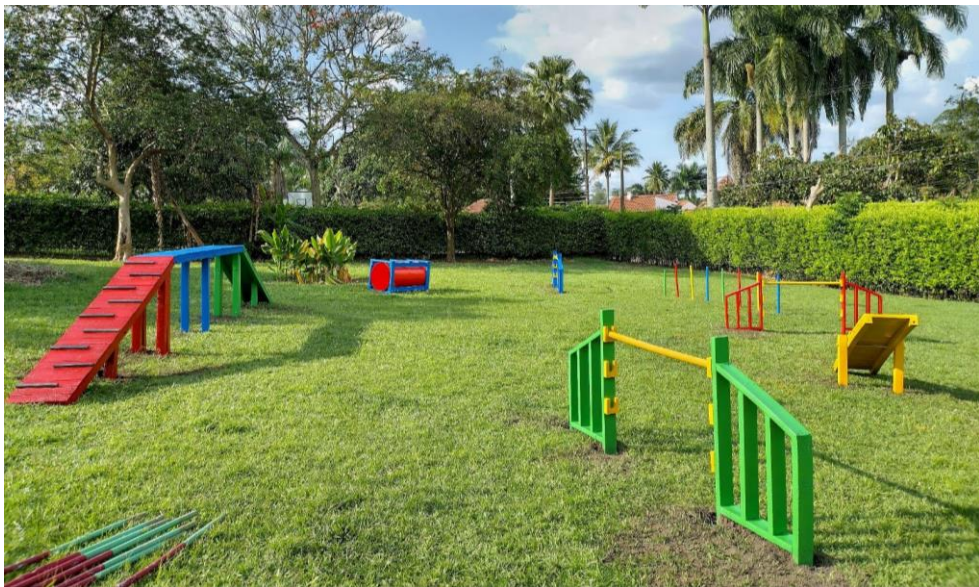

PARQUE INFANTIL GORGONA

Precio; \$ 10,150,000

Espacio aproximado: 10 x 7 metros

Contiene:

- 1 deslizador en fibra de vidrio 2,40mts
- 1 pasamanos de barras
- 2 torres vigía con techo
- 1 red de nylon (manila) trezada
- 2 mataculines
- una escalera de acceso
- 1 estructura con 2 columpios
- 1 túnel fibra de vidrio 1,20 mts
- 1 Barra de ejercicios

PARQUE INFANTIL LA COROTA

Precio; \$ 5.200.000

Espacio aproximado: 6 x 6 metros

Contiene:

- 1 Deslizador en fibra de vidrio 2.40 m.
- 1 Estructura con Dos columpios
- 1 torre vigía con techo y encierro
- 1 Barra de ejercicios.
- 1 Escalera de acceso

cuida el medio ambiente

JARDÍN Y AIRE LIBRE

PARQUE CANINO (pista agility)

Espacio aproximado: A medida

Precio: A convenir

Si tienes una idea para realizar alguno de tus proyectos en madera plástica, nosotros te asesoramos y juntos las hacemos realidad.