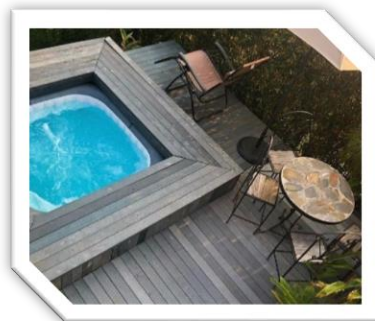

Deck Tipo 1

Deck en suelo plano nivelado
Precio: 300.000 m²
Incluye Instalación.

Deck Tipo 2

Deck en suelo con desniveles tipo "volado"
Precio: 420.000 m²
Incluye Instalación.

Deck Tipo 3

Deck en estructura metálica y piso en madera plástica
Precio 500.000 m²
Incluye Instalación.