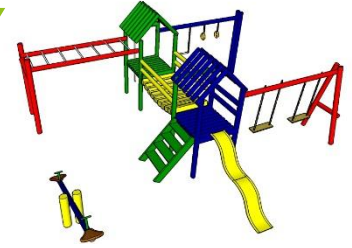

PARQUE INFANTIL GORGONA

Precio; \$ 10,150,000

Espacio aproximado: 10 x 7 metros

Contiene:

- 1 deslizador en fibra de vidrio 2,40mts
- 1 pasamanos de barras
- 2 torres vigía con techo
- 1 red de nylon (manila) trezada
- 2 mataculines
- una escalera de acceso
- 1 estructura con 2 columpios
- 1 túnel fibra de vidrio 1,20 mts
- 1 Barra de ejercicios

PARQUE INFANTIL LAS ORQUIDEAS

Precio; \$ 9.700.000

Espacio aproximado: 10 x 8 metros

Contiene:

- 1 deslizador en fibra de vidrio 2,40mts
- 1 puente colgante
- 1 pasamanos de barras
- 1 estructura con 2 columpio
- 1 tubo de bomberos
- 1 escalera de acceso
- 2 torres vigía con techo
- 1 mataculines
- 1 Estructura con 1 trapecios y 2 argollas

PARQUE INFANTIL LOS NEVADOS

Precio; \$9.400.000

Espacio aproximado: 10 x 8 metros

Contiene:

- 1 deslizador en fibra de vidrio 2,40mts
- 1 barra de ejercicios
- 1 pasamanos de barras
- 1 estructura con 2 columpios
- 1 plataforma con encierro
- 1 escalera de acceso
- 1 puente colgante
- 1 torres vigía con techo
- 1 tubo de bomberos