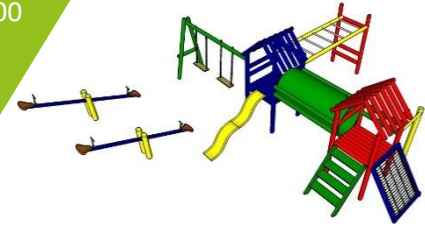

PARQUE INFANTIL TAYRONA

Precio; \$ 14.000.000

Espacio aproximado: 11 x 9 metros

Contiene:

- 2 deslizadoros en fibra de vidrio 2,40mts
- 1 estructura con 2 argollas y un trapecio
- 1 pasamanos de barras
- 1 estructura con 2 columpios
- 1 túnel fibra de vidrio 1,20 mts
- una escalera de acceso
- 1 puente colgante
- 4 torres vigía 2 con techo
- 1 red nylon (manila) trenzada
- 1 mataculin .

DURABILIDAD

- Al ser un producto hecho de plástico reciclado, representa una alta durabilidad respecto a otros tipos de parques infantiles hechos de madera convencional

cuida el medio ambiente

PARQUES INFANTILES

PARQUE INFANTIL GORGONA

Precio; \$ 10,150,000

Espacio aproximado: 10 x 7 metros

Contiene:

- 1 deslizador en fibra de vidrio 2,40mts
- 1 pasamanos de barras
- 2 torres vigía con techo
- 1 red de nylon (manila) trezada
- 2 mataculines
- una escalera de acceso
- 1 estructura con 2 columpios
- 1 túnel fibra de vidrio 1,20 mts
- 1 Barra de ejercicios

PARQUE INFANTIL LAS ORQUIDEAS

Precio; \$ 9.700.000

Espacio aproximado: 10 x 8 metros

Contiene:

- 1 deslizador en fibra de vidrio 2,40mts
- 1 puente colgante
- 1 pasamanos de barras
- 1 estructura con 2 columpio
- 1 tubo de bomberos
- 1 escalera de acceso
- 2 torres vigía con techo
- 1 mataculines
- 1 Estructura con 1 trapecios y 2 argollas