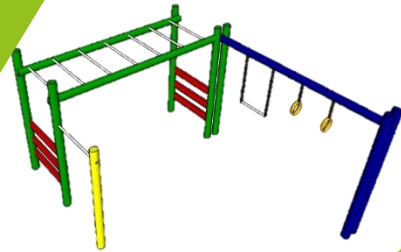

Espacio aproximado: 7 x 2 metros

Contiene:

- 1 Deslizadero en fibra de vidrio 2.40 m.
- 1 Rampa Plástica con barandas
- 1 torre vigía con techo y encierro

PARQUE INFANTIL CHINGAZA

Precio; \$ 3.800.000

Espacio aproximado: 4 x 4 metros

Contiene:

- 1 Pasamanos de Barras
- 1 Barra de ejercicios.
- 1 Estructura con dos argollas y un trapecio

NOTA

- El precio de los parques infantiles no tiene IVA incluido, el precio incluye la instalación para la zona oriente, Antioquia y Valle de Aburrá.
- No incluye instalación en placas de concreto, este tendría costo adicional.