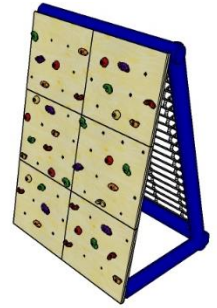

cuida el medio ambiente

PARQUES INFANTILES

MURO ESCALADOR

Precio; \$ 4,200.000

Espacio aproximado: 6 x 6 metros

Contiene:

- 1 Tabla de 1.20 x 2.40 mts.
- 1 Malla militar
- 20 Tachas

MALLA MILITAR

Precio; \$ 3.200.000

Espacio aproximado: 2 x 2 metros y 3 x 2 metros

Contiene:

- 1 Escalera
- 1 Balanceo con 3 Bolas
- 1 4 Pie de amigos
- 1 Manila en 16 m.m

COLUMPIO DOBLE

Precio; \$ 2,100,000

Espacio aproximado: 4 x 4 metros