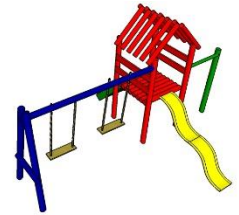

cuida el medio ambiente

PARQUES INFANTILES

PARQUE INFANTIL TAMÁ

Precio; 7.650.000

Espacio aproximado: 7 x 9 metros

Contiene:

- 1 deslizador en fibra de vidrio 2,40mts
- 1 acrobático; 2 argollas y barra movable
- 1 torres vigía con techo y encierro
- 1 barra de ejercicios
- 1 mataculin
- una escalera de acceso
- 1 pasamanos de barras
- 1 estructura con 2 columpios

PARQUE INFANTIL LA MACARENA

Precio; \$ 7.300.000

Espacio aproximado: 10 x 7 metros

Contiene:

- 1 deslizador en fibra de vidrio 2,40mts
- 1 torres vigía con techo y encierro
- 1 barra de ejercicios
- 1 estructura con 2 columpios
- 1 escalera de acceso
- 1 pasamanos de barras
- 1 acrobático; 2 argollas

PARQUE INFANTIL LA COROTA

Precio; \$ 5.200.000

Espacio aproximado: 6 x 6 metros

Contiene:

- 1 Deslizador en fibra de vidrio 2.40 m.
- 1 Estructura con Dos columpios
- 1 torre vigía con techo y encierro
- 1 Barra de ejercicios.
- 1 Escalera de acceso

PARQUE INFANTIL MACUIRA

Precio; \$6.400.000

Espacio aproximado: 6 x 6 metros

Contiene:

- 1 deslizador en fibra de vidrio 2,40mts
- 1 barra de ejercicios
- 1 estructura con 2 columpios
- 1 estructura con 2 argollas y barra movable
- 1 pasamanos de barras
- 1 mataculin