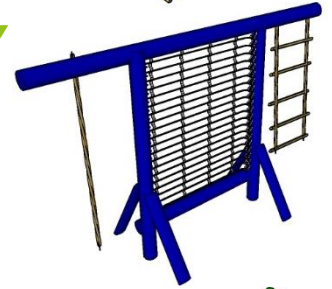

COLUMPIO DOBLE

Precio; $ 2,100,000

Espacio aproximado: 4 x 4 metros

Contiene:

- 1 Estructura con Dos columpios