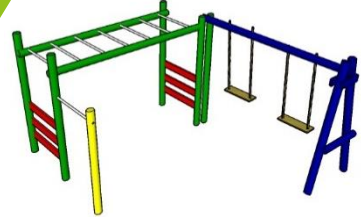

cuida el medio ambiente

PARQUES INFANTILES

PARQUE INFANTIL LOS FARALLONES

Precio; \$4.700.000

Espacio aproximado: 7 x 2 metros

Contiene:

- 1 Deslizadero en fibra de vidrio
- 1 Rampa plástica
- 1 torre vigía con techo
- 1 Tubo Túnel 1,20 cm en fibra de vidrio

PARQUE INFANTIL LOS PICACHOS

Precio; \$ 4.100.000

Espacio aproximado: 5 x 4 metros

Contiene:

- 1 Estructura con Dos columpios
- 1 Pasamanos de Barras
- 1 Barra de ejercicios.

PARQUE INFANTIL LA PAYA

Precio; \$ 3.900,000