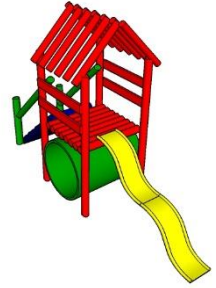

cuida el medio ambiente

PARQUES INFANTILES

PARQUE INFANTIL LOS FARALLONES

Precio; \$4.700.000

Espacio aproximado: 7 x 2 metros

Contiene:

- 1 Deslizadero en fibra de vidrio
- 1 Rampa plástica
- 1 torre vigía con techo
- 1 Tubo Túnel 1,20 cm en fibra de vidrio

PARQUE INFANTIL LOS PICACHOS

Precio; \$ 4.100.000

Espacio aproximado: 5 x 4 metros

Contiene:

- 1 Estructura con Dos columpios
- 1 Pasamanos de Barras
- 1 Barra de ejercicios.

PARQUE INFANTIL LA PAYA

Precio; \$ 3.900,000