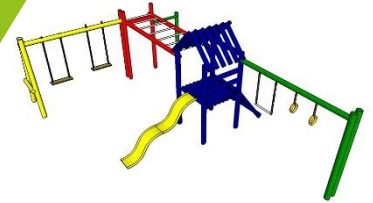

PARQUE INFANTIL EL TUPARRO

Precio; \$ 11.800.000

Espacio aproximado: El espacio varia

Contiene:

- 1 deslizador en fibra de vidrio de 2,40 mts.
- 1 torres vigía con techo y encierro.
- 1 Pasamanos
- 1 estructuras con dos columpios
- 1 Mataculín
- 1 arenero 1,5 x 1,5 mts.
- 1 barra de ejercicios
- 1 estructura con 1 trapecio y 2 argollas
- 1 Mesa en plástico para 6 personas.

cuida el medio ambiente

PARQUES INFANTILES

PARQUE INFANTIL TAMÁ

Precio; 7.650.000

Espacio aproximado: 7 x 9 metros

Contiene:

- 1 deslizador en fibra de vidrio 2,40mts
- 1 acrobático; 2 argollas y barra movable
- 1 torres vigía con techo y encierro
- 1 barra de ejercicios
- 1 mataculin
- una escalera de acceso
- 1 pasamanos de barras
- 1 estructura con 2 columpios

PARQUE INFANTIL LA MACARENA

Precio; \$ 7.300.000

Espacio aproximado: 10 x 7 metros

Contiene:

- 1 deslizador en fibra de vidrio 2,40mts
- 1 torres vigía con techo y encierro
- 1 barra de ejercicios
- 1 estructura con 2 columpios
- 1 escalera de acceso
- 1 pasamanos de barras
- 1 acrobático; 2 argollas