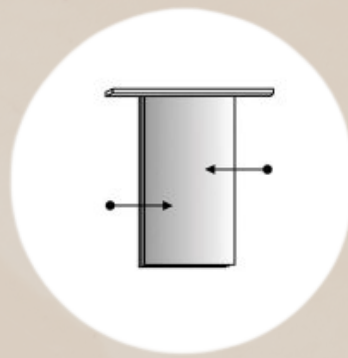

Panel Japonés

Las persianas panel japonés son un producto minimalista y limpio.

Perfectas para

- Puertaventanas •
- Ventanas de piso a techo •

ABC
PERSIANAS & CORTINAS

Tipos de recogida

Recogida a extremos

Recogida al centro

Recogida a la izquierda

Recogida a la derecha

Tipos de tela

Screen

Black Out

Traslucidas

Motorización disponible

Abre y cierra el panel japonés con tan solo un botón