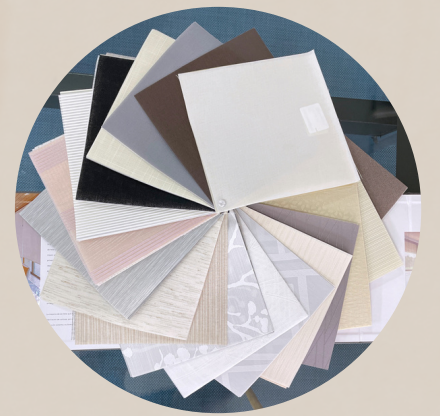

Panel Japonés

Las persianas panel japonés son un producto minimalista y limpio.

Perfectas para

- Puertaventanas •
- Ventanas de piso a techo •

ABC
PERSIANAS & CORTINAS

Tipos de recogida

Recogida a extremos

Recogida al centro

Recogida a la izquierda

Recogida a la derecha

Tipos de tela

Screen

Black Out

Traslucidas

Motorización disponible

Abre y cierra el panel japonés con tan solo un botón