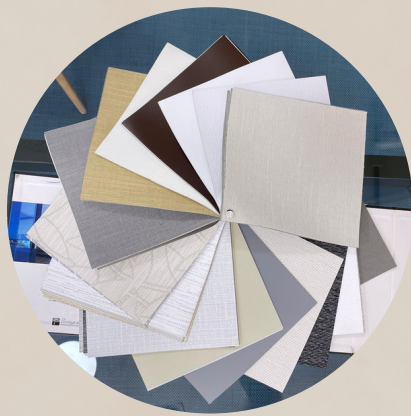

Panel Japonés

Las persianas panel japonés son un producto minimalista y limpio.

Perfectas para

- Puertaventanas •
- Ventanas de piso a techo •

ABC
PERSIANAS & CORTINAS

Tipos de recogida

Recogida a extremos

Recogida al centro

Recogida a la izquierda

Recogida a la derecha

Tipos de tela

Screen

Black Out

Traslucidas

Motorización disponible

Abre y cierra el panel japonés con tan solo un botón