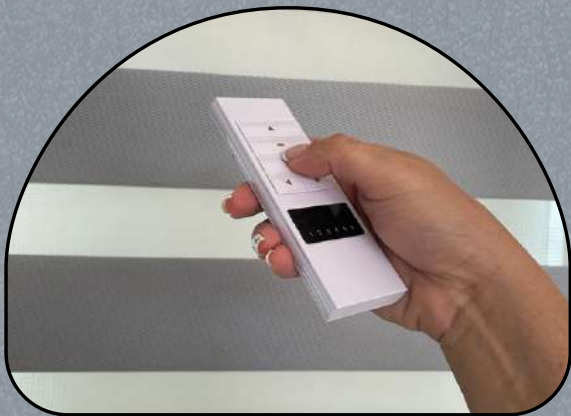

¿Cómo funcionan?

Cuando las franjas opacas de la tela de adelante de nuestras Sheer Elegance se superponen a las mismas de la tela de atrás podrás disfrutar de privacidad total o casi total (dependiendo de la tela escogida).

Niveles de privacidad

Screen

Traslúcidas

Black Out

Motorización disponible

Abre y cierra la sheer
elegance con tan solo un
botón

Domótica en tu hogar

¡OK Google, sube la sheer!
Así de sencillo automatizas
tu hogar