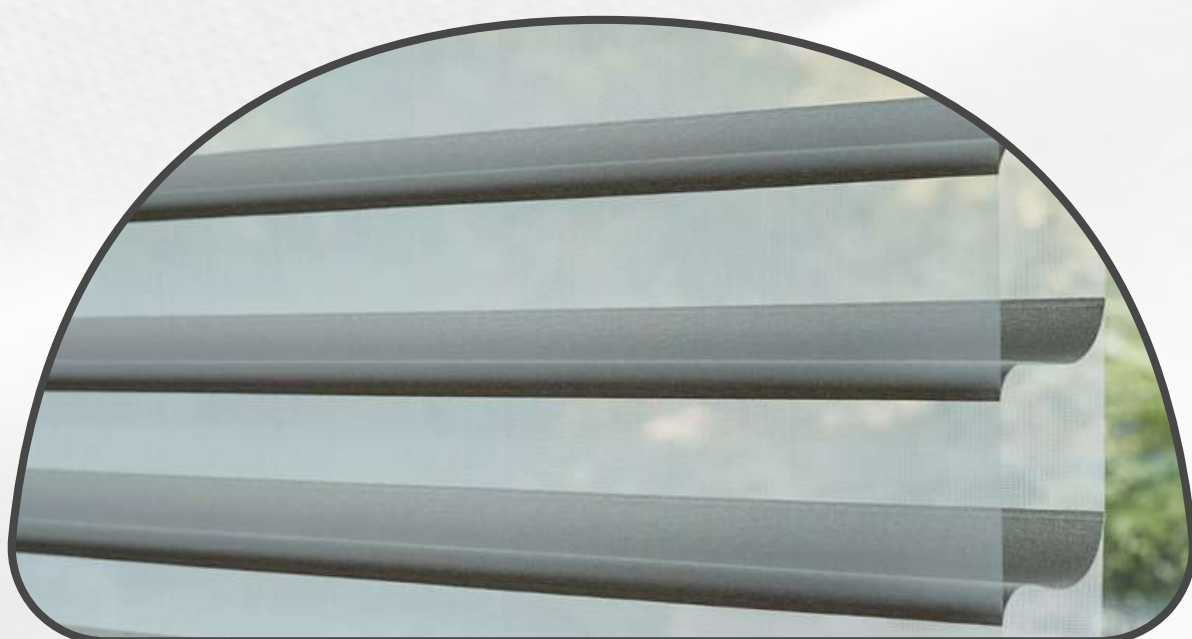

Sheer

Sheer Royale

ABC
TEXTILES

Sofisticadas y exclusivas, las persianas y cortinas Sheer Royale son un producto para espacios decorados con diseño, elegancia y sobriedad.

El velo difumina la luz que entra en el espacio y aporta cierto nivel de privacidad para proteger tu intimidad.

Sheer Serenity

El tejido de las cortinas Sheer Serenity filtra los rayos UV, protegiendo los muebles y pisos. Aunque hay que aspirarlo con frecuencia, el hilo y el método de fabricación del tejido crean repelencia contra el polvo.

ABC
HEALTHY & CO. LTD.

Las cortinas de velo Sheer Serenity combinan la calidad y delicadeza de las telas Sheer

Sheer Vertesse

Las ondas que se crean al colgar el tejido en el riel, evocan el diseño de la cortina tradicional, mientras que el tejido innovador y sofisticado reivindican a nuestras Sheer Vertesse como una opción moderna y para los espacios más íntimos.