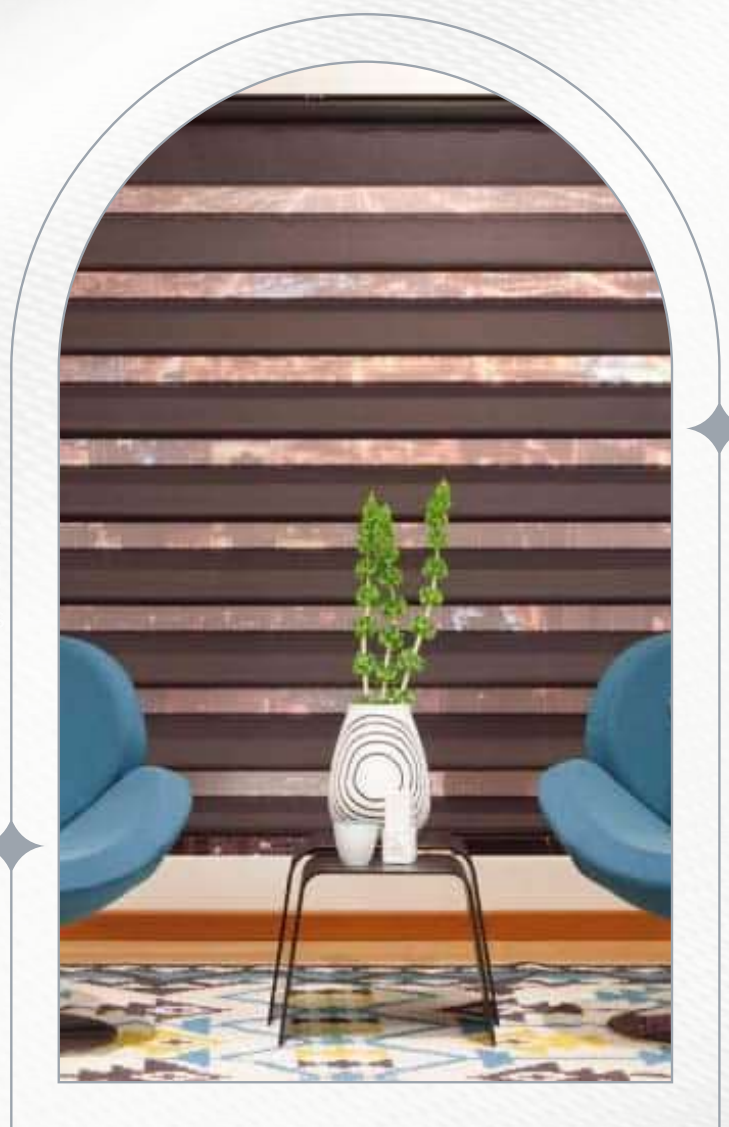

Sheer

Sheer Royale

ABC
TEXTILES

Sofisticadas y exclusivas, las persianas y cortinas Sheer Royale son un producto para espacios decorados con diseño, elegancia y sobriedad.

El velo difumina la luz que entra en el espacio y aporta cierto nivel de privacidad para proteger tu intimidad.

Sheer Serenity

El tejido de las cortinas Sheer Serenity filtra los rayos UV, protegiendo los muebles y pisos. Aunque hay que aspirarlo con frecuencia, el hilo y el método de fabricación del tejido crean repelencia contra el polvo.

ABC
HEALTHY & CO. LTD.

Las cortinas de velo Sheer Serenity combinan la calidad y delicadeza de las telas Sheer

Sheer Vertesse

Las ondas que se crean al colgar el tejido en el riel, evocan el diseño de la cortina tradicional, mientras que el tejido innovador y sofisticado reivindican a nuestras Sheer Vertesse como una opción moderna y para los espacios más íntimos.