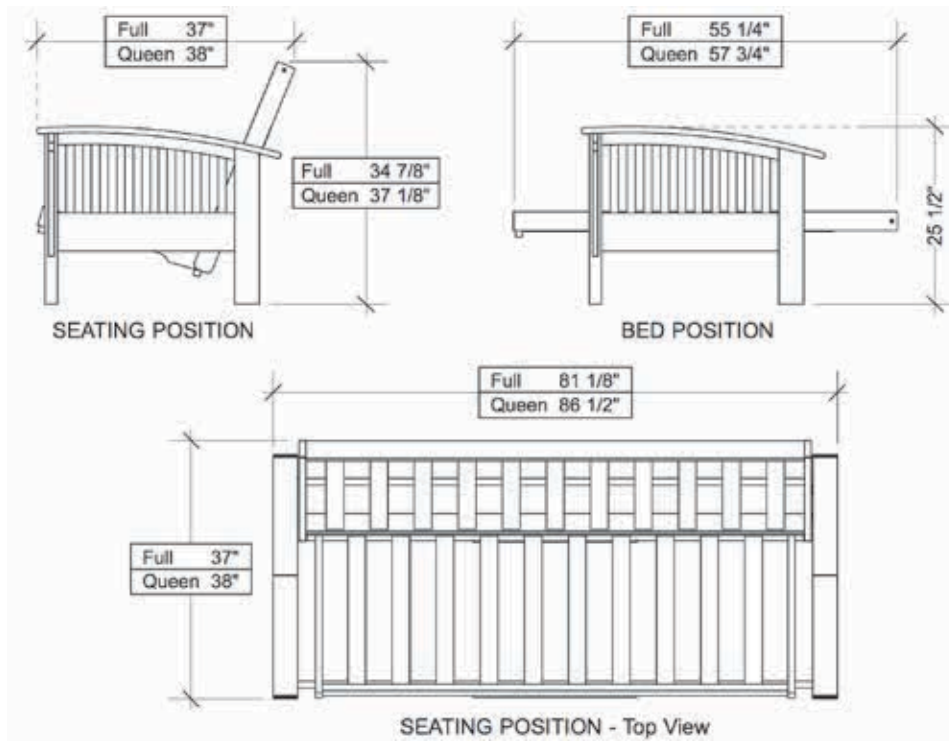

Kingston Arm (pg 94)

Naples Arm (pg 95)

Portafino Arm (pg 96)

Sunrise Arm (pg 98)

Trinity Arm (pg 99)

Winchester Arm (pg 100)

Winter Arm (pg 101)

Orion Twin Murphy Bed (pg. 72)