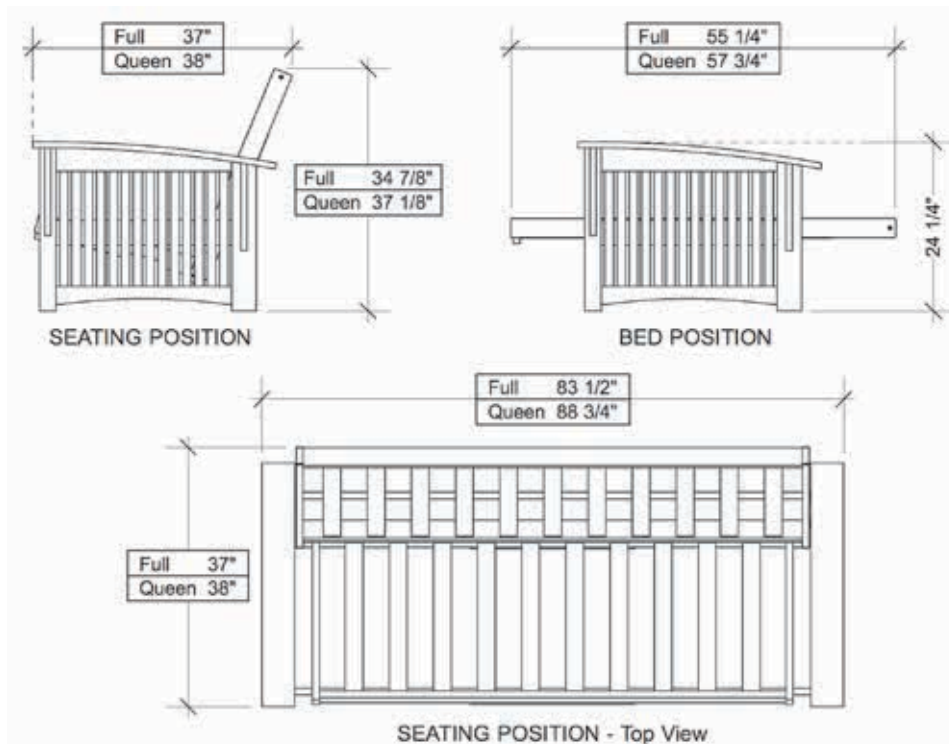

Kingston Arm (pg 94)

Naples Arm (pg 95)

Portafino Arm (pg 96)

Sunrise Arm (pg 98)

Trinity Arm (pg 99)

Winchester Arm (pg 100)

Winter Arm (pg 101)

Orion Twin Murphy Bed (pg. 72)