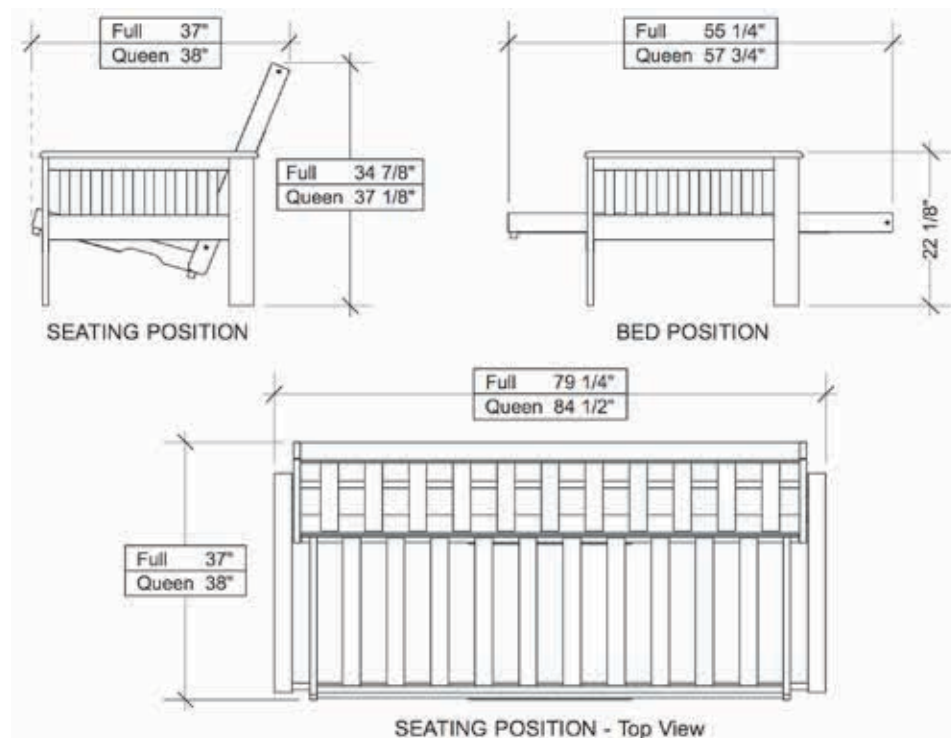

Kingston Arm (pg 94)

Naples Arm (pg 95)

Portafino Arm (pg 96)

Sunrise Arm (pg 98)

Trinity Arm (pg 99)

Winchester Arm (pg 100)

Winter Arm (pg 101)

Orion Twin Murphy Bed (pg. 72)