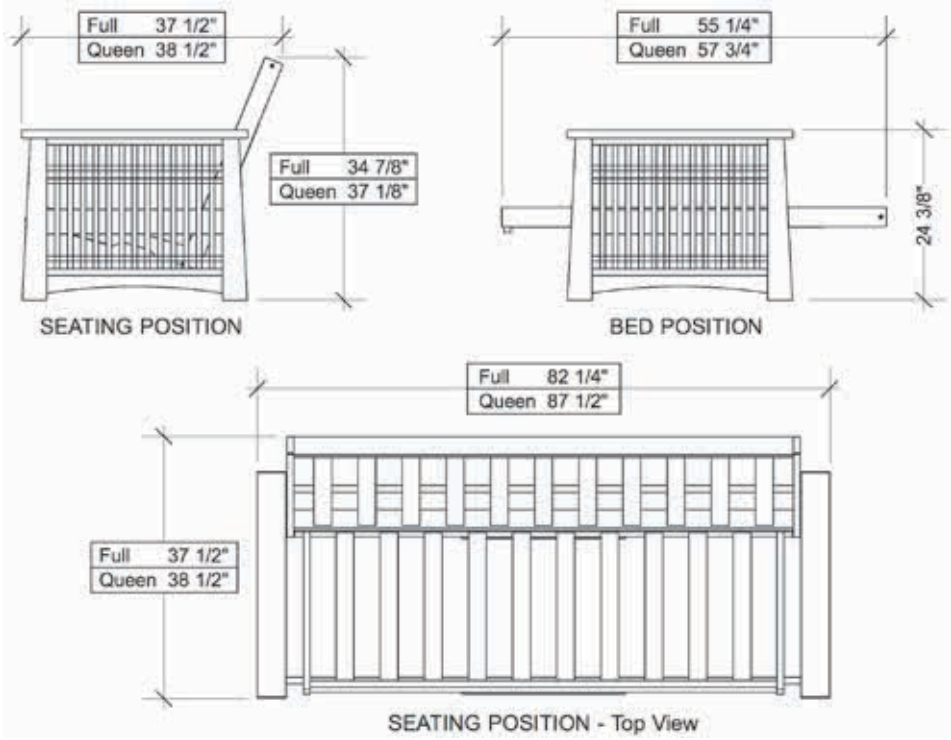

Kingston Arm (pg 94)

Naples Arm (pg 95)

Portafino Arm (pg 96)

Sunrise Arm (pg 98)

Trinity Arm (pg 99)

Winchester Arm (pg 100)

Winter Arm (pg 101)

Orion Twin Murphy Bed (pg. 72)