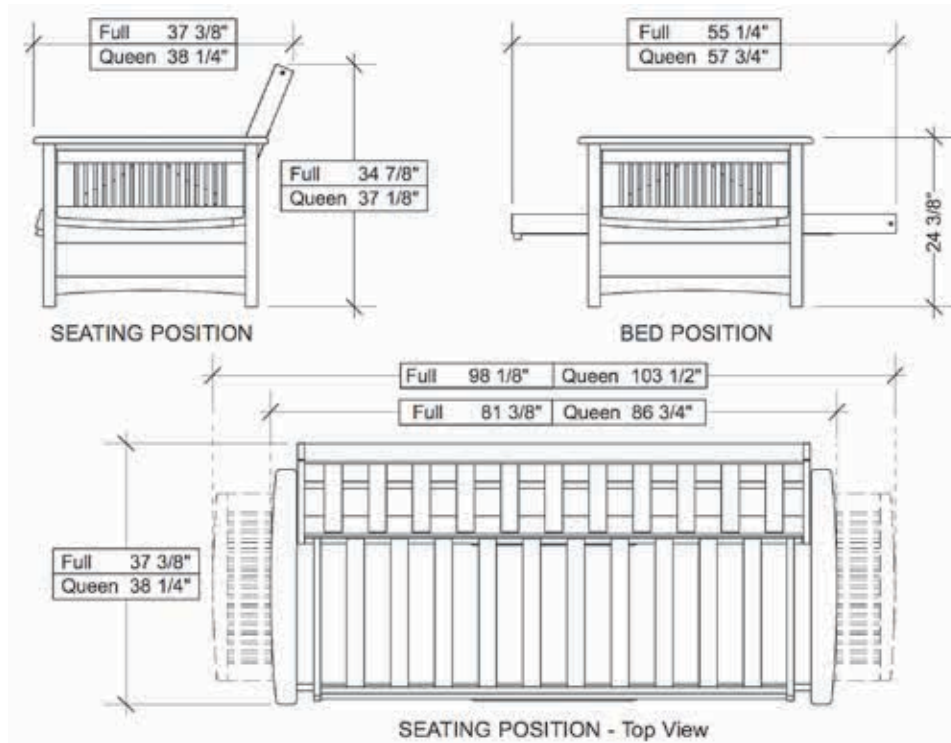

Kingston Arm (pg 94)

Naples Arm (pg 95)

Portafino Arm (pg 96)

Sunrise Arm (pg 98)

Trinity Arm (pg 99)

Winchester Arm (pg 100)

Winter Arm (pg 101)

Orion Twin Murphy Bed (pg. 72)