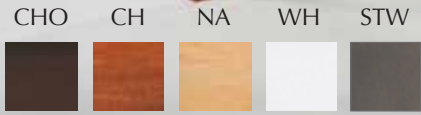

Twin Loft: GAL-TWN-LFT-STW-NAV

Twin Loft: GAL-TWN-LFT-CHO-LGY

Twin Loft: GAL-TWN-LFT-CHO-WH

Twin Loft: GAL-TWN-LFT-NA-WH

Twin Loft: GAL-TWN-LFT-WH-LGY

Twin Loft: GAL-TWN-LFT-CHO-NAV

GINGER LOFT

Twin size: GIN-TWN-LFT-CH
Full size: GIN-FUL-LFT-CH