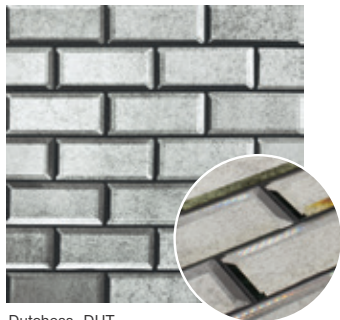

Dutchess - DUT
GLSIMPDU256BEV