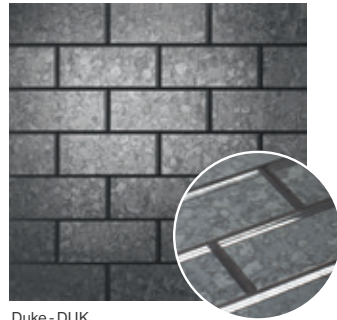

2 1/2"x6" 8mm Flat Wall Tile - Gloss

Princess - PRI  
GLSIMPRI256

Dutchess - DUT  
GLSIMPDU256

Duke - DUK  
GLSIMPDUK256

2 1/2"x10" 8mm Flat Wall Tile - Gloss

Princess - PRI  
GLSIMPRI2510

Dutchess - DUT  
GLSIMPDU2510