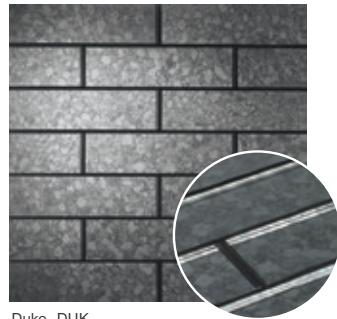

2 1/2"x6" 8mm Flat Wall Tile - Gloss

Princess - PRI  
GLSIMPRI256

Dutchess - DUT  
GLSIMPDU256

Duke - DUK  
GLSIMPDUK256

2 1/2"x10" 8mm Flat Wall Tile - Gloss

Princess - PRI  
GLSIMPRI2510

Dutchess - DUT  
GLSIMPDU2510