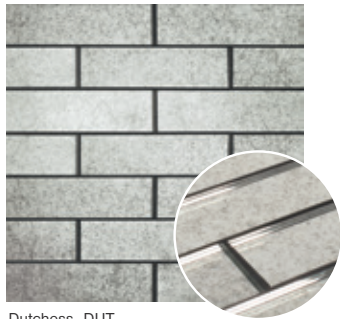

2 1/2"x6" 8mm Flat Wall Tile - Gloss

Princess - PRI  
GLSIMPRI256

Dutchess - DUT  
GLSIMPDU256

Duke - DUK  
GLSIMPDUK256

2 1/2"x10" 8mm Flat Wall Tile - Gloss

Princess - PRI  
GLSIMPRI2510

Dutchess - DUT  
GLSIMPDU2510