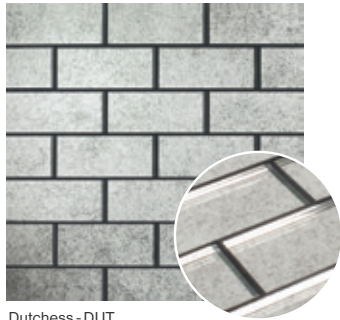

2 1/2"x6" 8mm Flat Wall Tile - Gloss

Princess - PRI  
GLSIMPRI256

Dutchess - DUT  
GLSIMPDU256

Duke - DUK  
GLSIMPDUK256

2 1/2"x10" 8mm Flat Wall Tile - Gloss

Princess - PRI  
GLSIMPRI2510

Dutchess - DUT  
GLSIMPDU2510