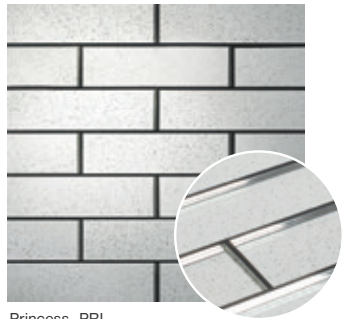

2 1/2"x6" 8mm Flat Wall Tile - Gloss

Princess - PRI  
GLSIMPRI256

Dutchess - DUT  
GLSIMPDU256

Duke - DUK  
GLSIMPDUK256

2 1/2"x10" 8mm Flat Wall Tile - Gloss

Princess - PRI  
GLSIMPRI2510

Dutchess - DUT  
GLSIMPDU2510