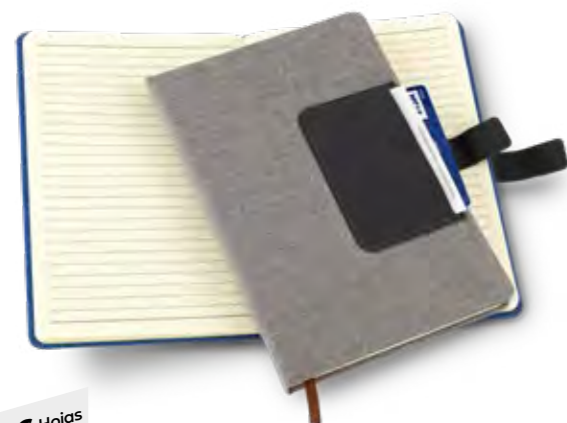

80 Hojas

Taco de hojas autoadhesivas y set de 5 stickies.

Libreta Mouse Pad 80 hojas
OF-635

Cubierta en poliéster, con mouse pad. Apoya muñecas ergonómico acolchado. 80 hojas de papel crema con rayas.

Medidas 21.5 cm x 14.5 cm.
Marca 5 cm / Screen.

80 Hojas

Libreta Attis 80 hojas
OF-633

Libreta con cubiertas en poliuretano, 80 hojas de papel color crema con rayas. Con 5 stickies de colores surtidos y un taco de papel adhesivo amarillo. Cierre elástico.

Medidas 10.5 cm x 14.5 cm x 1 cm.
Marca 5 cm / Tampografía.

96 Hojas

80 Hojas

ecopromo

80 Hojas

60 Hojas

Libreta Malik 96 Hojas
OF-619

Libreta con cubiertas en poliéster, con tarjetero. 96 hojas de papel color crema.
Medidas 14.5 cm x 21 cm x 1.5 cm.
Marca 5 cm / Screen.

Libreta Igor Bamboo
OF-618

Libreta con carátula en bambú y poliuretano. 80 hojas con rayas.
Medidas 21 cm x 14.5 cm.
Marca 4.5 cm / Tampografía.

Libreta Narnia 80 hojas
OF-636

Libreta con cubiertas en poliuretano con textura, 80 hojas de papel color blanco con rayas. Cierre elástico.
Medidas 21 cm x 14.5 cm x 1.3 cm.
Marca 4 cm / Tampografía.

Libreta Plástica Klio 60 hojas
OF-632

Libreta con cubiertas en polipropileno, 60 hojas de papel color blanco con rayas. Cierre elástico. Con 10 stickies de colores surtidos y regla de 20 cm.
Medidas 22 cm x 16 cm x 1 cm.
Marca 2 cm / Tampografía.