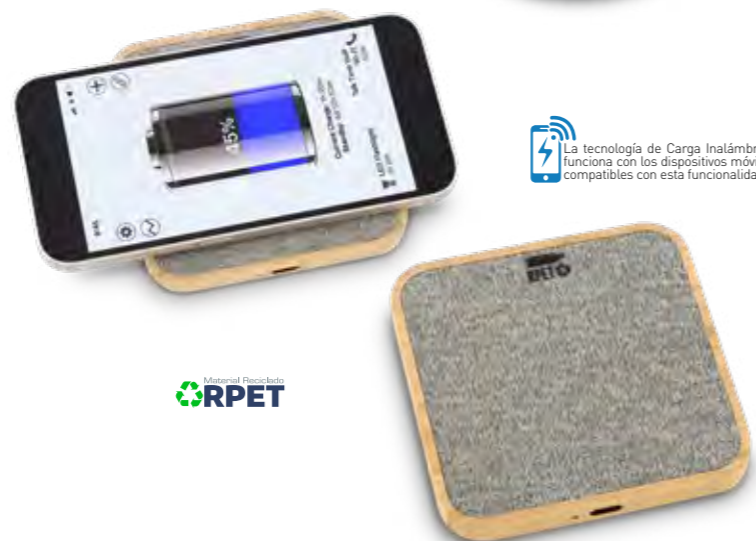

Material Reciclado
RPET

La tecnología de Carga Inalámbrica funciona con los dispositivos móviles compatibles con esta funcionalidad.

Cargador Inalámbrico Léster RPET

TE-542

Cargador inalámbrico de 10W para móviles, con soporte para móviles y portalápices. En poliéster reciclado RPET y corcho. Compatible con dispositivos equipados con tecnología de carga inalámbrica. Cable USB incluido. Empaque caja individual.

Medidas 12.7 cm x 7.5 x 10.8 cm.
Marca 4 cm / Tampografía.