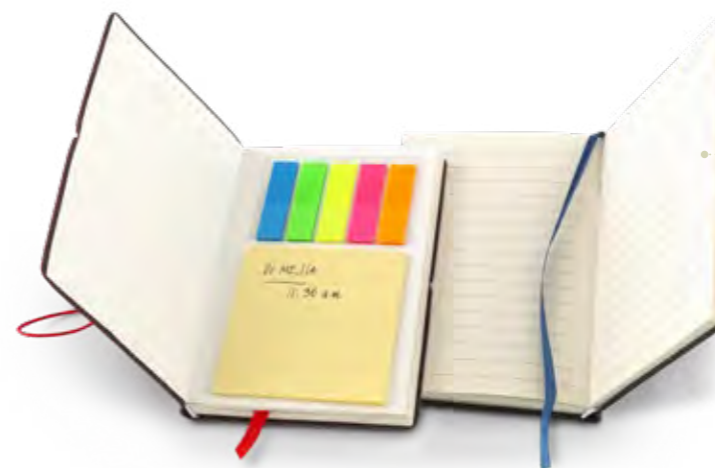

Medidas 14 cm x 21 cm x 1 cm.  
Marca 5.5cm / Tampografía.

Material Recuperado

70 Hojas

ecopromo

80 Hojas

Taco de hojas autoadhesivas y set de 5 stickies.

Libreta Mouse Pad 80 hojas  
**OF-635**

Cubierta en poliéster, con mouse pad. Apoya muñecas ergonómico acolchado. 80 hojas de papel crema con rayas.