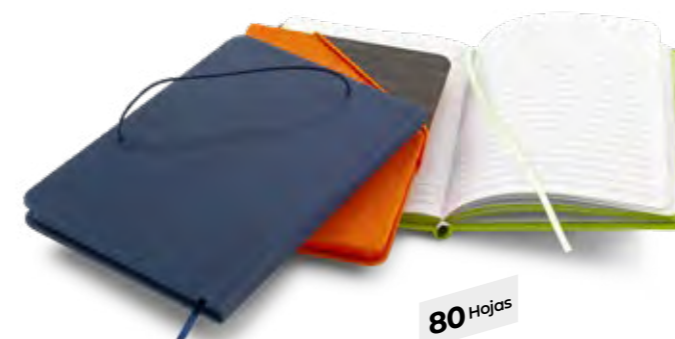

Medidas 10.5 cm x 14.5 cm x 1 cm.  
Marca 5 cm / Tampografía.

96 Hojas

80 Hojas

ecopromo

80 Hojas

60 Hojas

Libreta Malik 96 Hojas  
**OF-619**

Libreta con cubiertas en poliéster, con tarjetero. 96 hojas de papel color crema.  
Medidas 14.5 cm x 21 cm x 1.5 cm.  
Marca 5 cm / Screen.