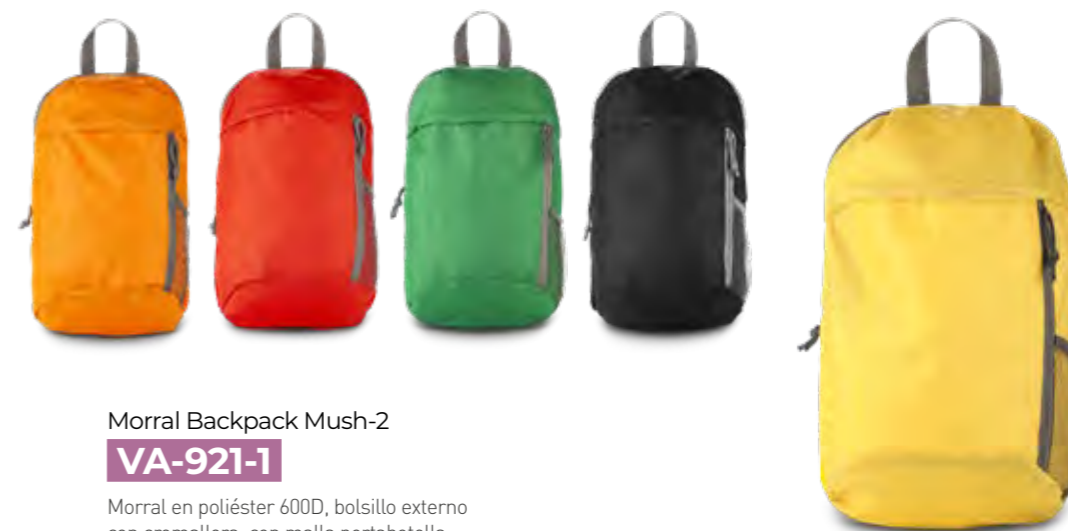

Medidas 44 cm x 32 cm x 18 cm.  
Marca 10 cm / Screen.

Morral Backpack Límit  
**VA-1043**

Morral en poliéster, con bolsillo frontal con cremallera. Para portátil de hasta 15". Con banda posterior para enganchar al trolley.  
**Medidas** 42 cm x 30 cm x 13 cm.  
**Marca** 15 cm / Screen.

REFLECTIVO

Morral Backpack Glow  
**VA-1051**

Morral en poliéster 600D, con bandas reflectivas, bolsillo frontal con cremallera y bolsillos laterales en malla portabotella.  
**Medidas** 45.5 cm x 28 cm x 19 cm.  
**Marca** 12 cm / Screen.

Morral Backpack Onyx  
**VA-1050**

Morral en poliéster 600D, con bolsillo frontal con cremallera y bolsillos laterales en malla portabotella.  
**Medidas** 42.5 cm x 23 cm x 10 cm.  
**Marca** 10 cm / Screen.