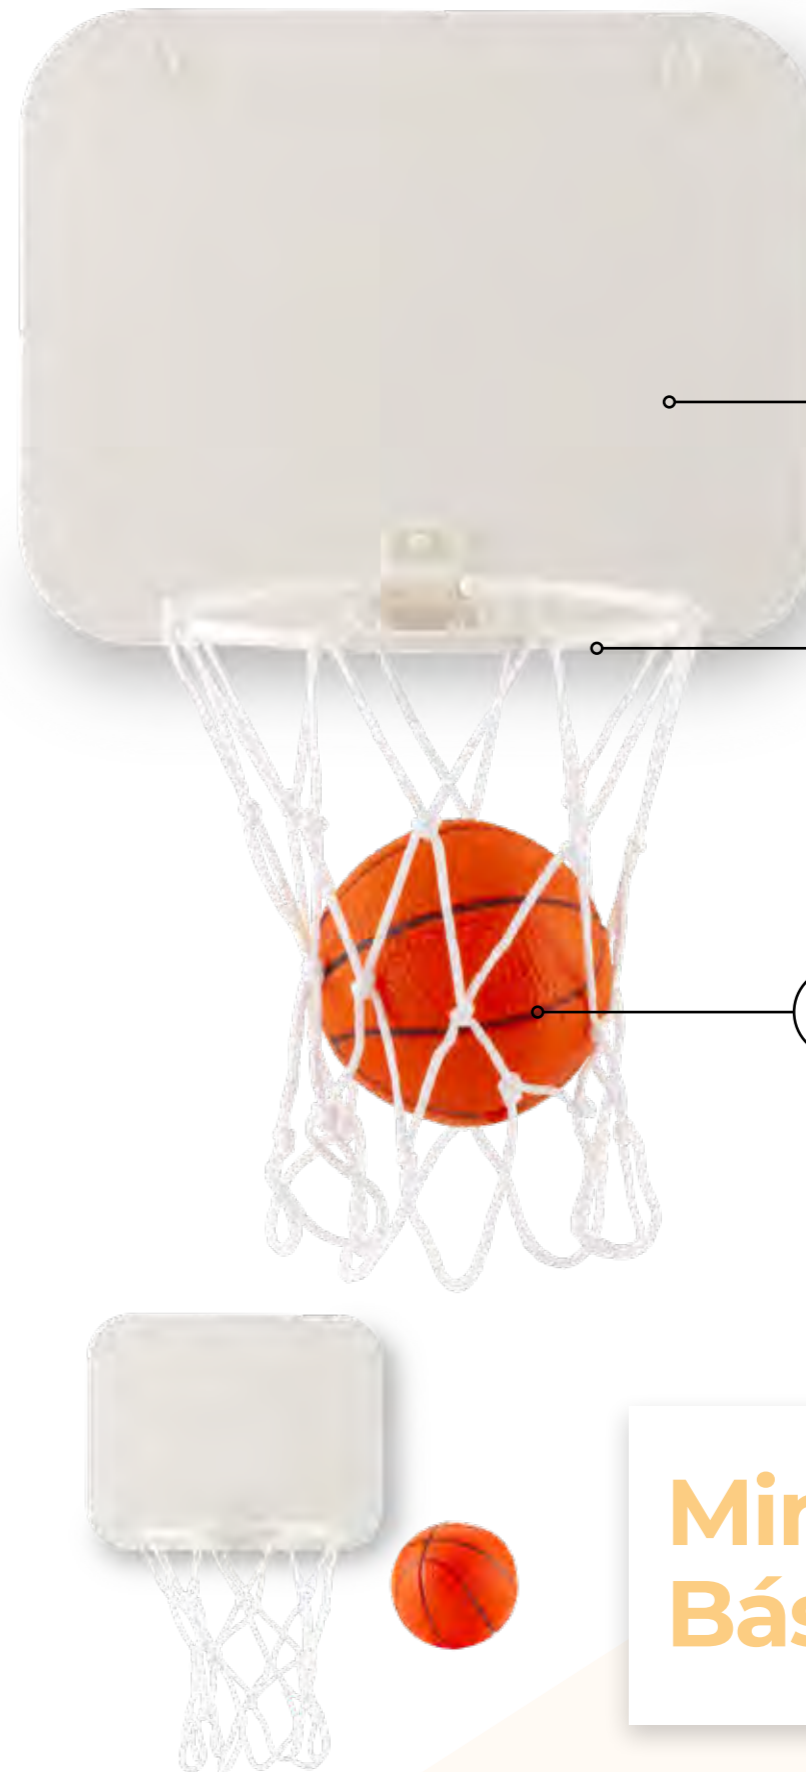

Mini Cancha Baské

JU-89

Mini cancha de baloncesto en plástico PVC, con chupas para fijación y mini aro con malla. Incluye mini bola de baloncesto.

Medidas 10 cm x 16 cm.
Marca 5.5 cm / Tampografía.

1 Plástico PVC, chupas para fijación

2 Aro plástico con malla

3 Mini bola inflable

Mini Cancha Baské