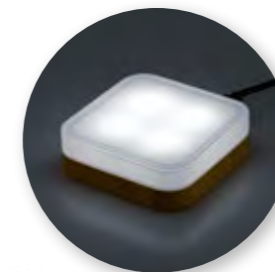

La tecnología de Carga Inalámbrica funciona con los dispositivos móviles compatibles con esta funcionalidad.