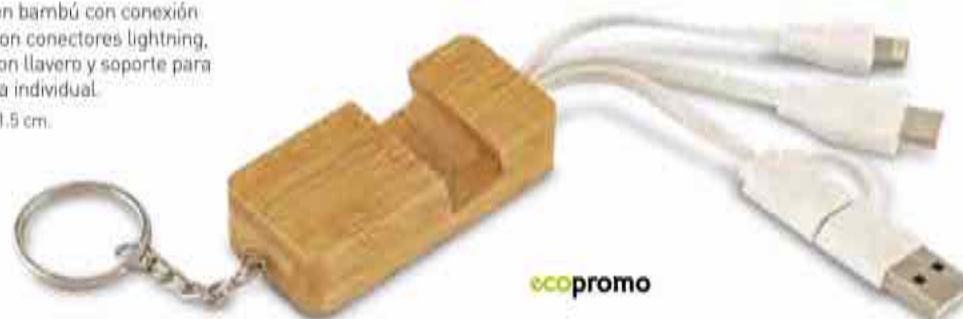

TE-516

Puerto USB en bambú. 3 salidas USB y 1 salida Tipo C.

Medidas 7,8 cm x 3,8 cm x 1 cm.

Marca 5 cm / Láser.

TE-565

Puerto USB con cables de carga y datos 6 en 1. Conexión USB 3 en 1 para carga y conectores lightning, Micro USB y Tipo C. 3 salidas USB. 120 cm de longitud. Empaque caja individual.

Medidas Caja 18 cm x 6 cm x 2 cm

Marca 2 cm / Tampografía.

Cable Multicargador 3-1 Bamboo

TE-566

Cable multicargador en bambú con conexión USB y Tipo C. Cables con conectores lightning, Micro USB y Tipo C. Con llavero y soporte para móviles. Empaque caja individual.

Medidas 22 cm x 3 cm x 1,9 cm.

Marca 3 cm / Láser.

ecopromo