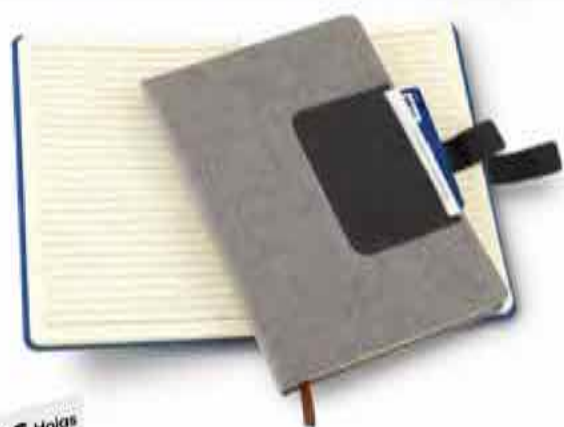

96 Hojas

Libreta Mallk 96 Hojas

**OF-619**

Libreta con cubiertas en poliéster, con tarjetero. 96 hojas de papel color crema.  
**Medidas** 14,5 cm x 21 cm x 1,5 cm.  
**Marca** 5 cm / Screen.

80 Hojas

ecopromo