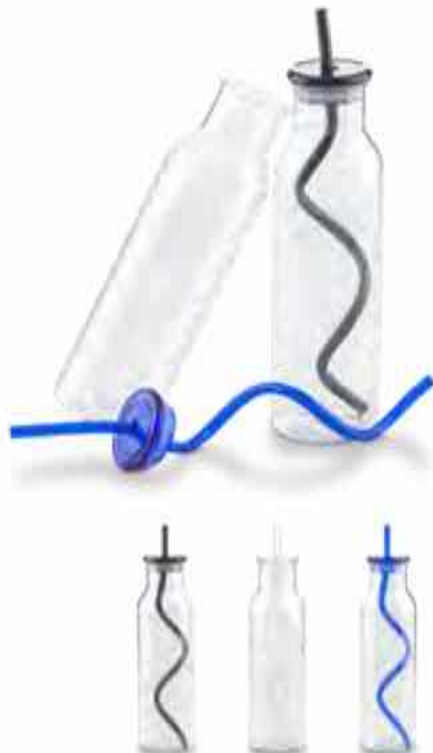

Botilillo Plástico Santino 650ml
MU-292

Botilillo plástico en AS, con tapa plástica. Incluye pitillo plástico en espiral.
Medidas 23,5 cm x 6,8 cm diámetro.
Marca 5 cm / Tampografía.