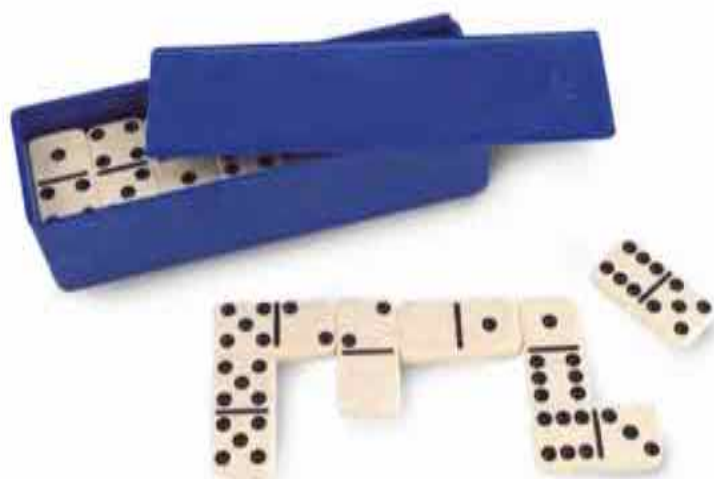

### Frisbee Dinamo

**JU-35**

Polipropileno.  
Medidas 25 cm diámetro.  
Marca 6 cm / Screen.