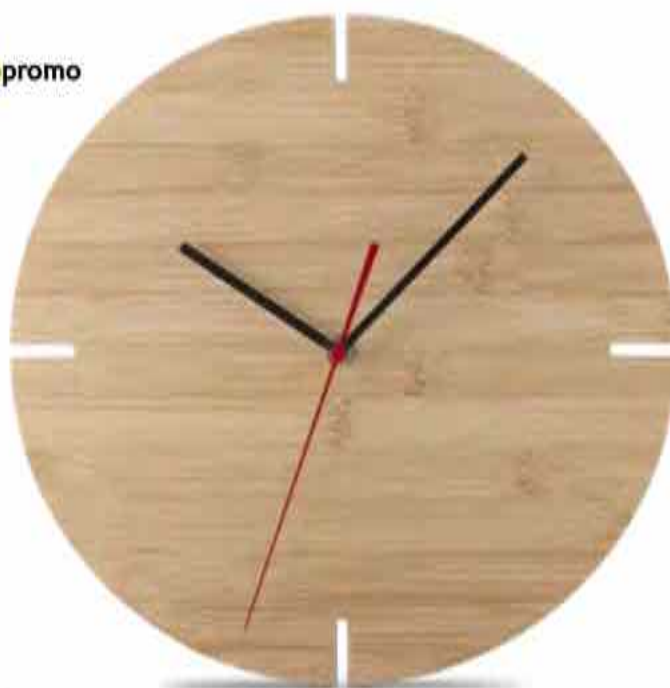

ecopromo

Reloj Wall Bamboo

RE-200

Reloj de pared en bambú.
Empaque caja individual.

Medidas 1 cm x 30 cm diámetro.
Marca 7 cm / Láser.

Reloj de Pared Wall Metal Clock

RE-93

Reloj de pared en aluminio. 1 pila
AA no incluida. Incluye mecanismo.
Empaque caja Individual.

Medidas 35 cm diámetro.
Marca 12 cm / Screen / Láser (Líquido Oxidante).