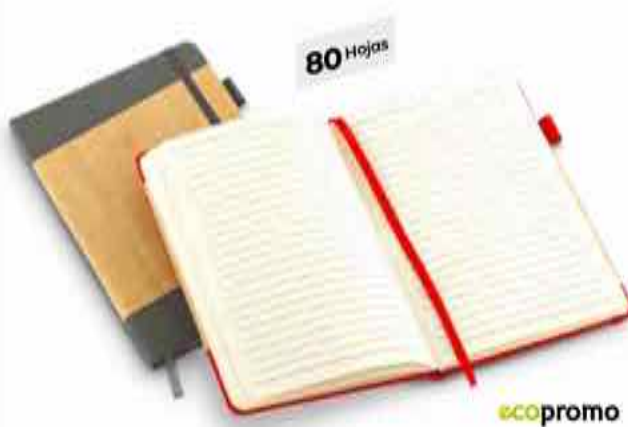

96 Hojas

Libreta Mallk 96 Hojas

**OF-619**

Libreta con cubiertas en poliéster, con tarjetero. 96 hojas de papel color crema.  
**Medidas** 14,5 cm x 21 cm x 1,5 cm.  
**Marca** 5 cm / Screen.

80 Hojas

ecopromo