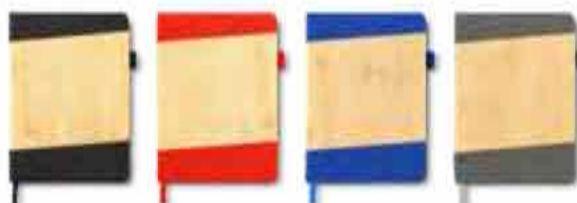

96 Hojas

Libreta Mallk 96 Hojas

**OF-619**

Libreta con cubiertas en poliéster, con tarjetero. 96 hojas de papel color crema.  
**Medidas** 14,5 cm x 21 cm x 1,5 cm.  
**Marca** 5 cm / Screen.

80 Hojas

ecopromo