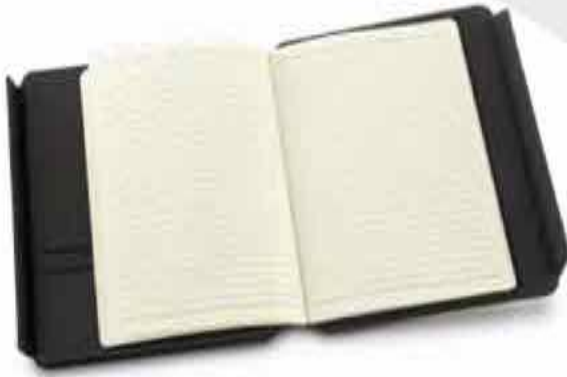

80 Hojas

Cargador Inalámbrico Multifunción

TE-573

Cargador inalámbrico de 10W para móviles y 5W para auriculares. Con pila recargable de 5000mAh. Compatible con dispositivos equipados con tecnología de carga inalámbrica. Cubiertas y libreta en poliuretano de 80 hojas. Con cierre imantado. Empaque Caja Individual.

Medidas 17,5 cm x 23 cm.
Marca 5 cm / Tampografía / Screen.