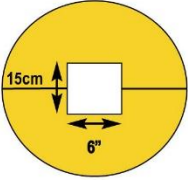

Column Sentry Sizes

4" / 10cm Square

6" / 15cm Square

← 24" / 61cm →

6" / 15cm Square

8" / 20cm Square

10" / 25cm Square

12" / 30cm Square

9" / 22cm Round

8"x10"H / 20x25cm H

10"x10"H / 25x25cm H

← 33" / 84cm →

14" / 35cm Square

16" / 40cm Square

← 38" / 97cm →

18" / 46cm Square

20" / 51cm Square

← 44" / 1118mm →