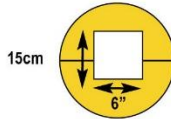

Column Sentry Sizes

4" / 10cm Square

6" / 15cm Square

← 24" / 61cm →

6" / 15cm Square

8" / 20cm Square

10" / 25cm Square

12" / 30cm Square

9" / 22cm Round

8"x10"H / 20x25cm H

10"x10"H / 25x25cm H

← 33" / 84cm →

14" / 35cm Square

16" / 40cm Square

← 38" / 97cm →

18" / 46cm Square

20" / 51cm Square

← 44" / 1118mm →