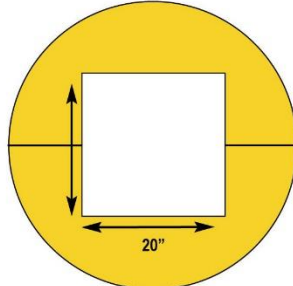

Column Sentry Sizes

4" / 10cm Square

6" / 15cm Square

← 24" / 61cm →

6" / 15cm Square

8" / 20cm Square

10" / 25cm Square

12" / 30cm Square

9" / 22cm Round

8"x10"H / 20x25cm H

10"x10"H / 25x25cm H

← 33" / 84cm →

14" / 35cm Square

16" / 40cm Square

← 38" / 97cm →

18" / 46cm Square

20" / 51cm Square

← 44" / 1118mm →