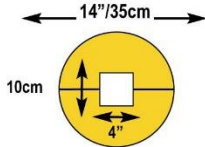

Column Sentry Sizes

4" / 10cm Square

6" / 15cm Square

← 24" / 61cm →

6" / 15cm Square

8" / 20cm Square

10" / 25cm Square

12" / 30cm Square

9" / 22cm Round

8"x10"H / 20x25cm H

10"x10"H / 25x25cm H

← 33" / 84cm →

14" / 35cm Square

16" / 40cm Square

← 38" / 97cm →

18" / 46cm Square

20" / 51cm Square

← 44" / 1118mm →