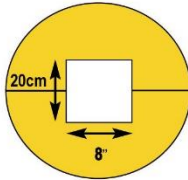

Column Sentry Sizes

4" / 10cm Square

6" / 15cm Square

← 24" / 61cm →

6" / 15cm Square

8" / 20cm Square

10" / 25cm Square

12" / 30cm Square

9" / 22cm Round

8"x10"H / 20x25cm H

10"x10"H / 25x25cm H

← 33" / 84cm →

14" / 35cm Square

16" / 40cm Square

← 38" / 97cm →

18" / 46cm Square

20" / 51cm Square

← 44" / 1118mm →