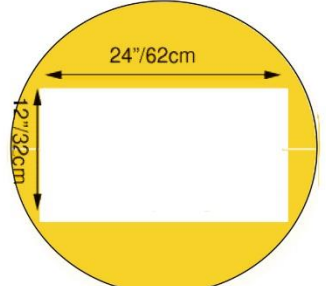

Column Sentry Sizes

4" / 10cm Square

6" / 15cm Square

← 24" / 61cm →

6" / 15cm Square

8" / 20cm Square

10" / 25cm Square

12" / 30cm Square

9" / 22cm Round

8"x10"H / 20x25cm H

10"x10"H / 25x25cm H

← 33" / 84cm →

14" / 35cm Square

16" / 40cm Square

← 38" / 97cm →

18" / 46cm Square

20" / 51cm Square

← 44" / 1118mm →