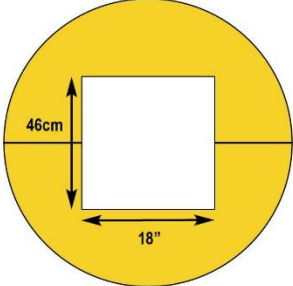

Column Sentry Sizes

4" / 10cm Square

6" / 15cm Square

← 24" / 61cm →

6" / 15cm Square

8" / 20cm Square

10" / 25cm Square

12" / 30cm Square

9" / 22cm Round

8"x10"H / 20x25cm H

10"x10"H / 25x25cm H

← 33" / 84cm →

14" / 35cm Square

16" / 40cm Square

← 38" / 97cm →

18" / 46cm Square

20" / 51cm Square

← 44" / 1118mm →