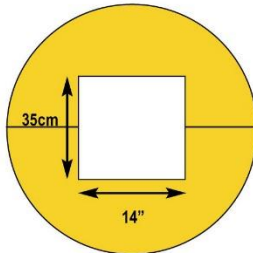

Column Sentry Sizes

4" / 10cm Square

6" / 15cm Square

← 24" / 61cm →

6" / 15cm Square

8" / 20cm Square

10" / 25cm Square

12" / 30cm Square

9" / 22cm Round

8"x10"H / 20x25cm H

10"x10"H / 25x25cm H

← 33" / 84cm →

14" / 35cm Square

16" / 40cm Square

← 38" / 97cm →

18" / 46cm Square

20" / 51cm Square

← 44" / 1118mm →