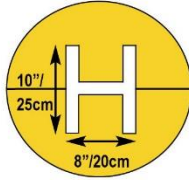

Column Sentry Sizes

4" / 10cm Square

6" / 15cm Square

← 24" / 61cm →

6" / 15cm Square

8" / 20cm Square

10" / 25cm Square

12" / 30cm Square

9" / 22cm Round

8"x10"H / 20x25cm H

10"x10"H / 25x25cm H

← 33" / 84cm →

14" / 35cm Square

16" / 40cm Square

← 38" / 97cm →

18" / 46cm Square

20" / 51cm Square

← 44" / 1118mm →