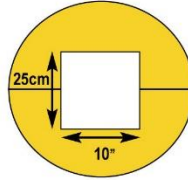

Column Sentry Sizes

4" / 10cm Square

6" / 15cm Square

← 24" / 61cm →

6" / 15cm Square

8" / 20cm Square

10" / 25cm Square

12" / 30cm Square

9" / 22cm Round

8"x10"H / 20x25cm H

10"x10"H / 25x25cm H

← 33" / 84cm →

14" / 35cm Square

16" / 40cm Square

← 38" / 97cm →

18" / 46cm Square

20" / 51cm Square

← 44" / 1118mm →