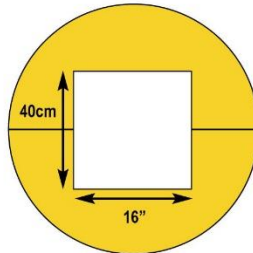

Column Sentry Sizes

4" / 10cm Square

6" / 15cm Square

← 24" / 61cm →

6" / 15cm Square

8" / 20cm Square

10" / 25cm Square

12" / 30cm Square

9" / 22cm Round

8"x10"H / 20x25cm H

10"x10"H / 25x25cm H

← 33" / 84cm →

14" / 35cm Square

16" / 40cm Square

← 38" / 97cm →

18" / 46cm Square

20" / 51cm Square

← 44" / 1118mm →