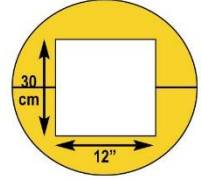

Column Sentry Sizes

4" / 10cm Square

6" / 15cm Square

← 24" / 61cm →

6" / 15cm Square

8" / 20cm Square

10" / 25cm Square

12" / 30cm Square

9" / 22cm Round

8"x10"H / 20x25cm H

10"x10"H / 25x25cm H

← 33" / 84cm →

14" / 35cm Square

16" / 40cm Square

← 38" / 97cm →

18" / 46cm Square

20" / 51cm Square

← 44" / 1118mm →