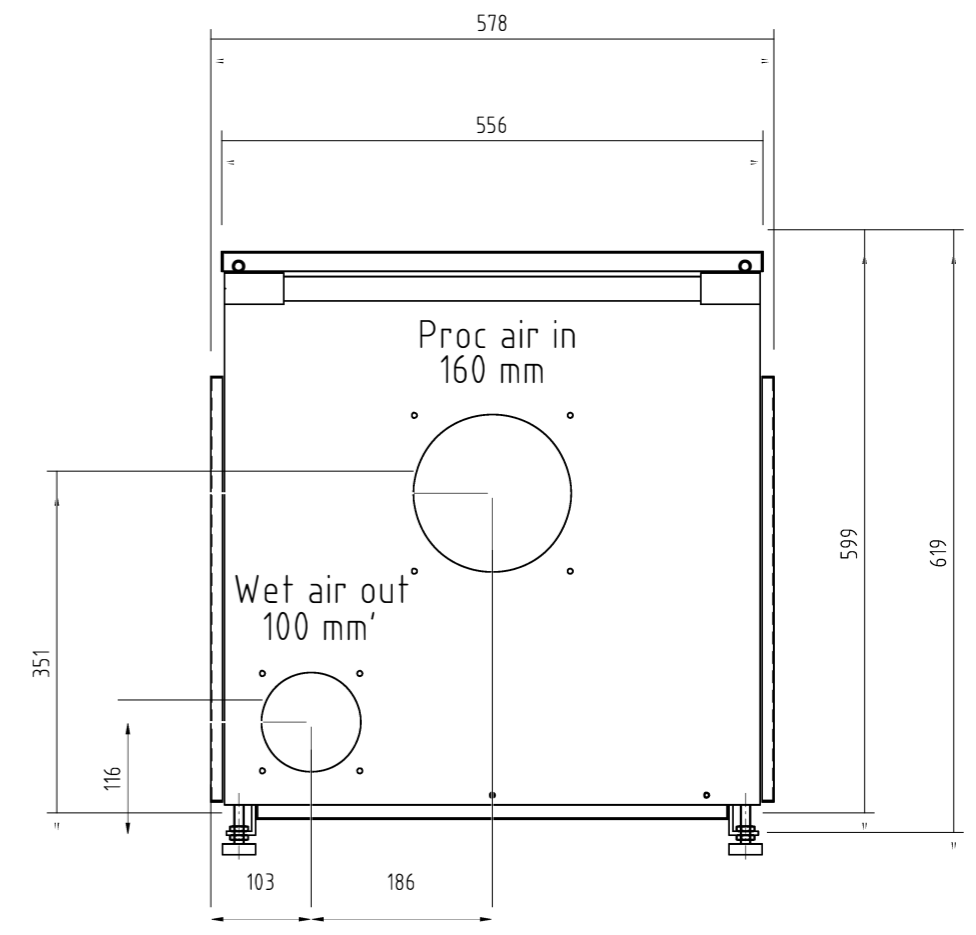

Nr	Ant	Andring	Datum	Inf.	Godk.
01		Mounted feet	08-12-04	AL	
02		Service area added	10-06-14	AL	
03		Added unit weight	12-12-06	SO	

Appr. 1 metre free service space, above, front and rear side

CONTACT US

(+52) 55 4324 7603 / 777 380 2414 / 777 420 2408

Rio Mayo 1477, Int. 11
Cuernavaca, Morelos 62290 - Mexico

Det. nr	Ant.	Material	Dim@tion/Vikt	Anmärkning
Benämning		Skala		Datum
DC 50R		1:1		2005-11-30
Dimension drawing		Filnamn		050 1 9121-03

Dimension drawing

63k