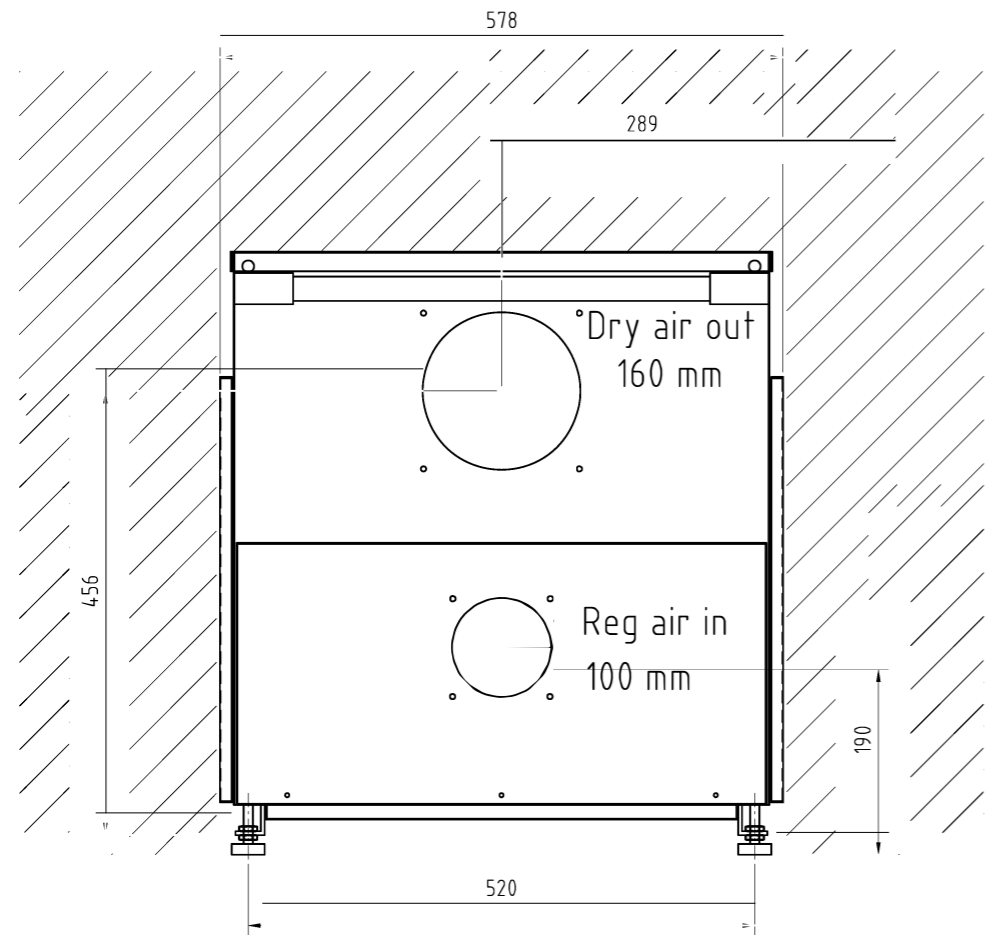

Nr	Ant	Andring	Datum	Inf.	Godk.
01		Mounted feet	08-12-04	AL	
02		Service area added	10-06-14	AL	
03		Added unit weight	12-12-06	SO	

Appr. 1 metre free service space, above, front and rear side

CONTACT US

(+52) 55 4324 7603 / 777 380 2414 / 777 420 2408

Rio Mayo 1477, Int. 11
Cuernavaca, Morelos 62290 - Mexico

Det. nr	Ant.	Material	Dim@tion/Vikt	Anmärkning
Benämning		Skala		Datum
DC 50R		1:1		2005-11-30
Dimension drawing		Filnamn		050 1 9121-03

Dimension drawing

63k