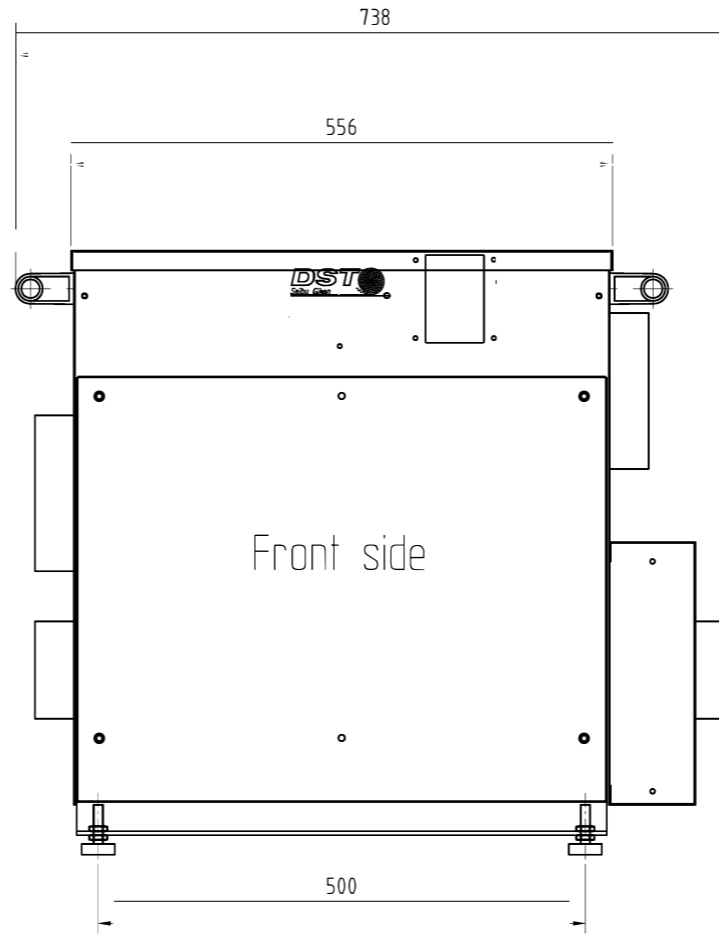

Nr	Ant	Andring	Datum	Inf.	Godk.
01		Mounted feet	08-12-04	AL	
02		Service area added	10-06-14	AL	
03		Added unit weight	12-12-06	SO	

Appr. 1 metre free service space, above, front and rear side

CONTACT US

(+52) 55 4324 7603 / 777 380 2414 / 777 420 2408

Rio Mayo 1477, Int. 11
Cuernavaca, Morelos 62290 - Mexico

Det. nr	Ant.	Material	Dim@tion/Vikt	Anmärkning
Benämning		Skala		Datum
DC 50R		1:1		2005-11-30
Dimension drawing		Filnamn		050 1 9121-03

Dimension drawing

63k