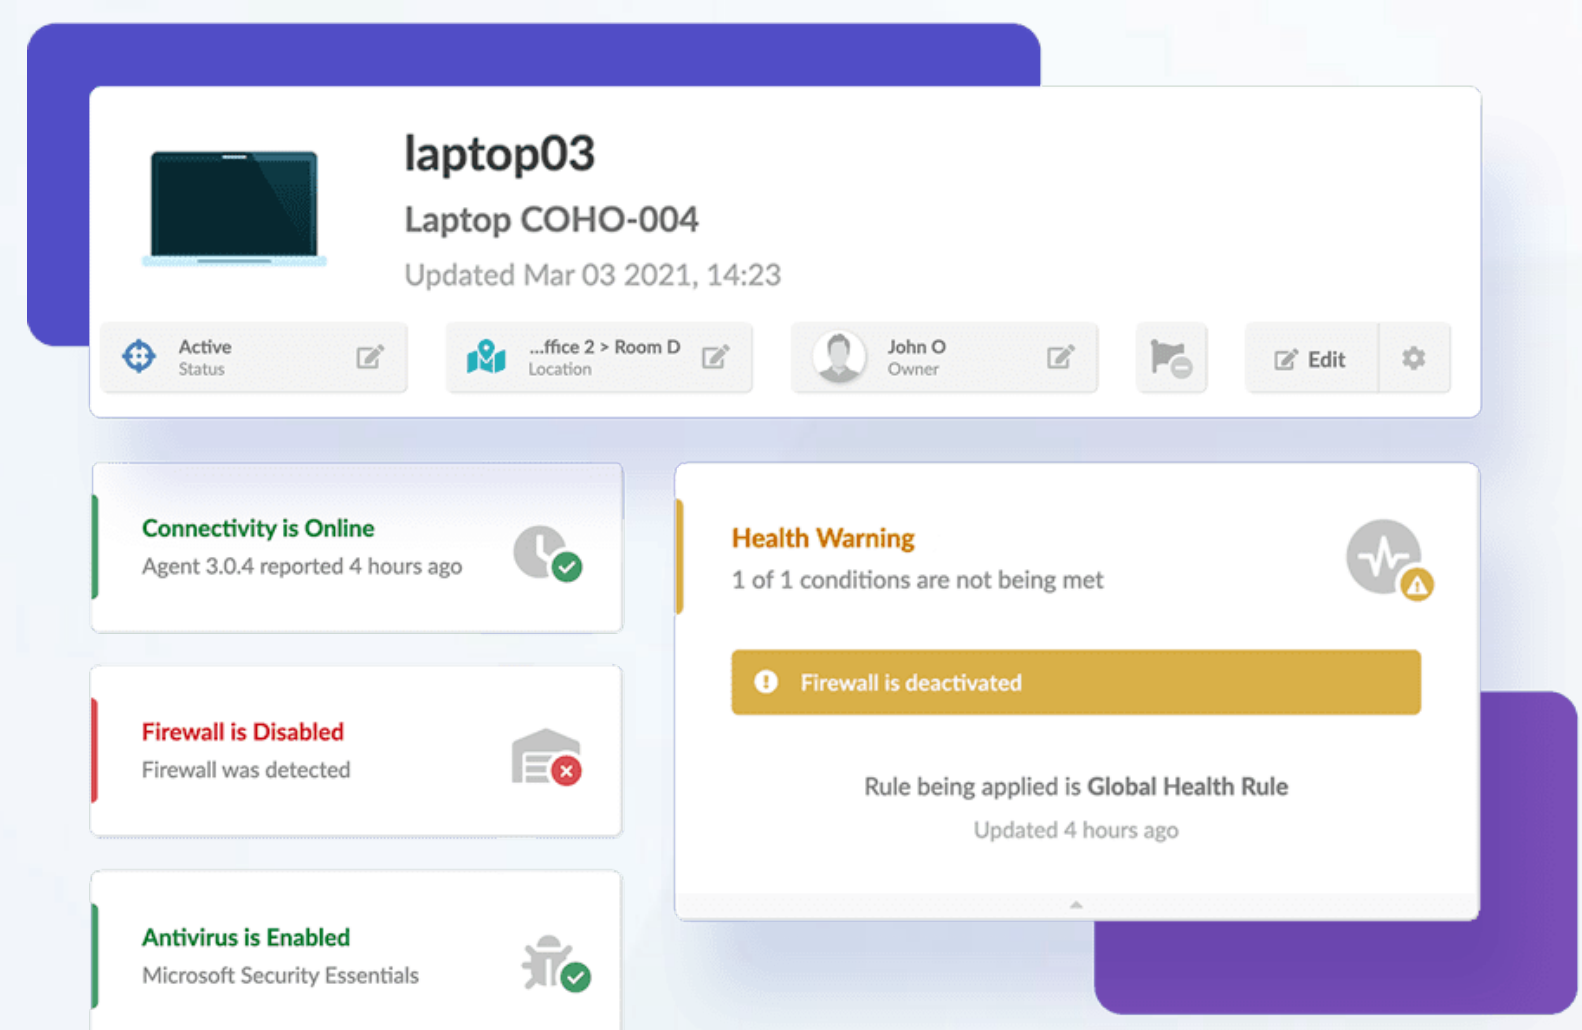

Prueba el mejor software ITAM que existe

Descubre de primera mano cómo se ve InvGate en acción. Escanea el código y accede a nuestra demo en vivo.

Live demo