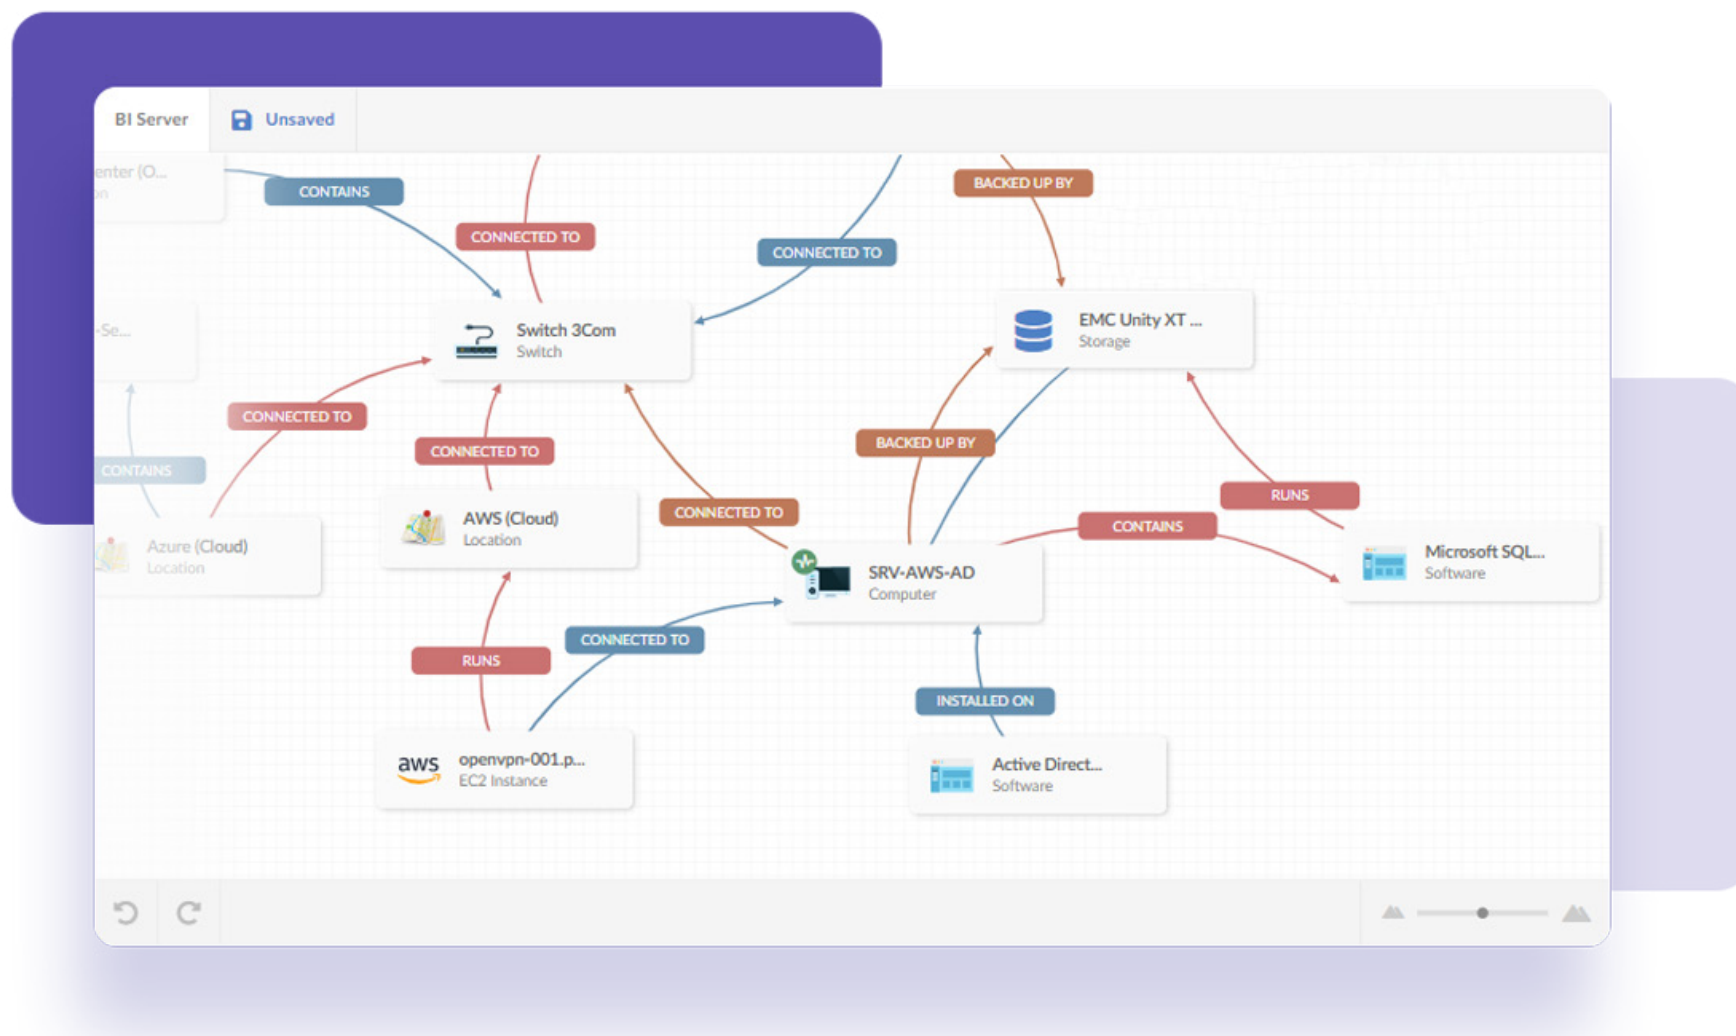

# Gestionar tus activos de IT no debería ser tan difícil

Descubre y centraliza en una plataforma todo lo que necesitas saber sobre activos físicos, virtuales y en la nube

- **Simplifica el seguimiento del ciclo de vida de tus activos y aumenta la eficiencia operacional** de tu organización.
- **Expande tu gestión de activos para acceder a contratos y activos físicos** sin coste alguno.
- **Obtén visibilidad en tiempo real del manejo de la configuración** desde una única interfaz para identificar tendencias, patrones y valores atípicos.
- **Crea un mapa visual de componentes de servicio** con las relaciones entre los sistemas y aplicaciones para identificar rápidamente el impacto de las interrupciones o cambios.
- **Monitorea y crea reportes fácilmente qué aplicaciones y software están instalados** en tu ecosistema para tomar medidas proactivas y proteger tus activos e información.

# Toma control de tu ecosistema de IT

Administrar tu infraestructura nunca fue tan fácil

Inventario de activos

## Dile adiós a las hojas de cálculo

Descubre y centraliza todo lo relacionado a tus activos físicos, virtuales y en la nube para una mayor transparencia.

- Descubrimiento automatizado de activos
- Medición de software
- Integraciones de instancias en la nube

## Gestiona tus operaciones diarias y procesos de mantenimiento

Crea mapas de componentes de servicio y diagramas de impacto para identificar la raíz de las interrupciones del servicio.

- Seguimiento de cambios en la configuración
- Administración de contratos
- Modelo visual de datos de la CMDB