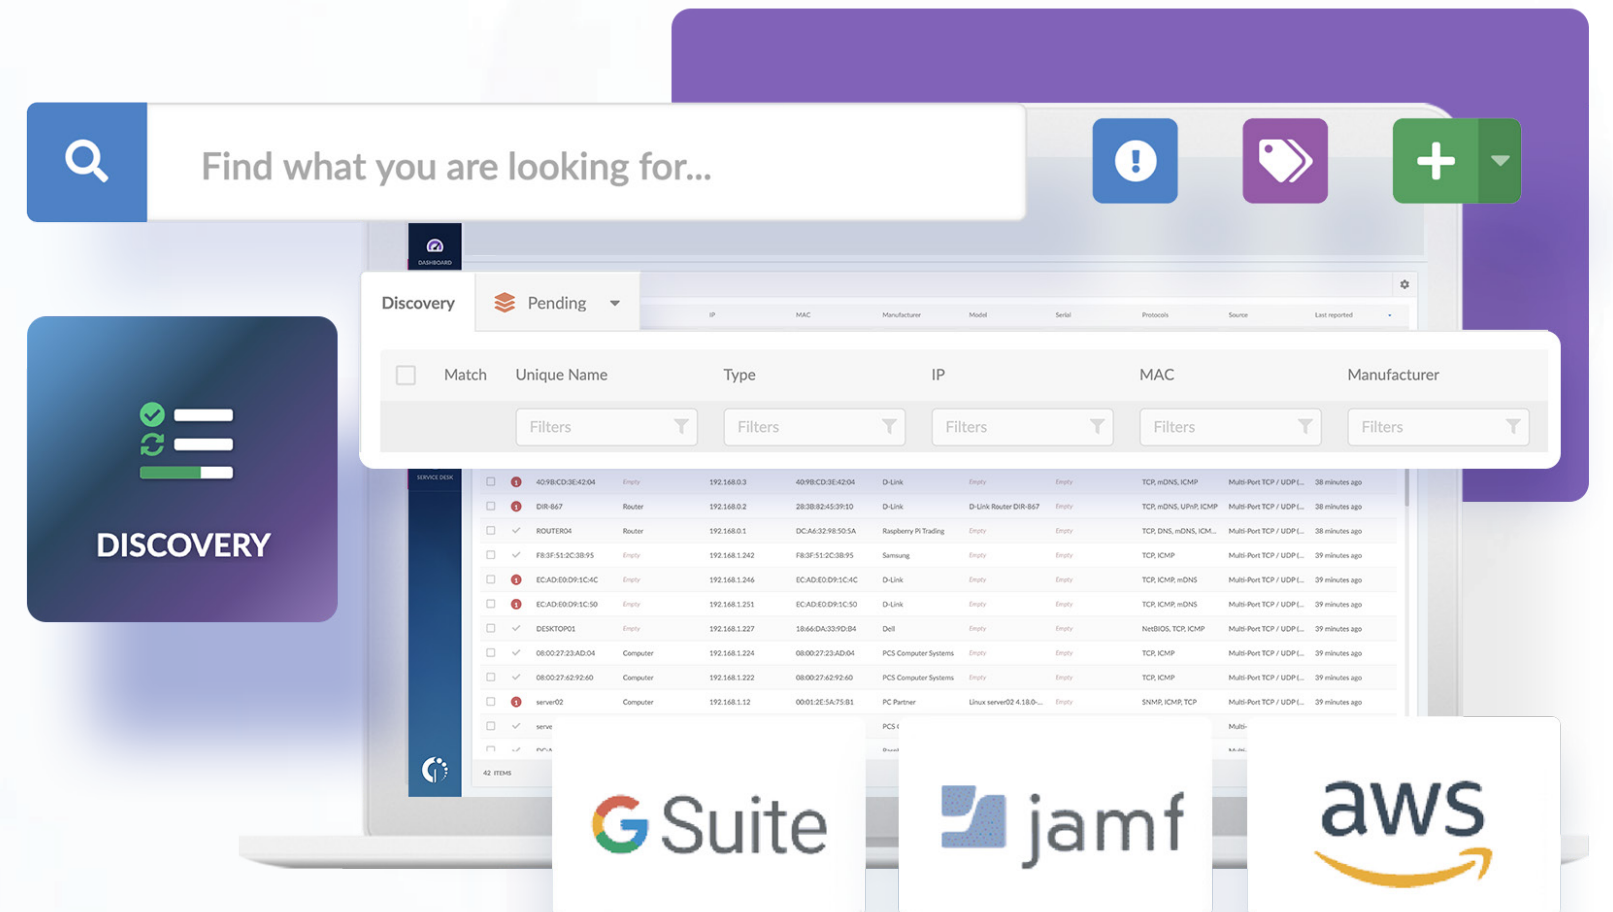

# Gestionar tus activos de IT no debería ser tan difícil

Descubre y centraliza en una plataforma todo lo que necesitas saber sobre activos físicos, virtuales y en la nube

- **Simplifica el seguimiento del ciclo de vida de tus activos y aumenta la eficiencia operacional** de tu organización.
- **Expande tu gestión de activos para acceder a contratos y activos físicos** sin coste alguno.
- **Obtén visibilidad en tiempo real del manejo de la configuración** desde una única interfaz para identificar tendencias, patrones y valores atípicos.
- **Crea un mapa visual de componentes de servicio** con las relaciones entre los sistemas y aplicaciones para identificar rápidamente el impacto de las interrupciones o cambios.
- **Monitorea y crea reportes fácilmente qué aplicaciones y software están instalados** en tu ecosistema para tomar medidas proactivas y proteger tus activos e información.

# Toma control de tu ecosistema de IT

Administrar tu infraestructura nunca fue tan fácil

Inventario de activos

## Dile adiós a las hojas de cálculo

Descubre y centraliza todo lo relacionado a tus activos físicos, virtuales y en la nube para una mayor transparencia.

- Descubrimiento automatizado de activos
- Medición de software
- Integraciones de instancias en la nube