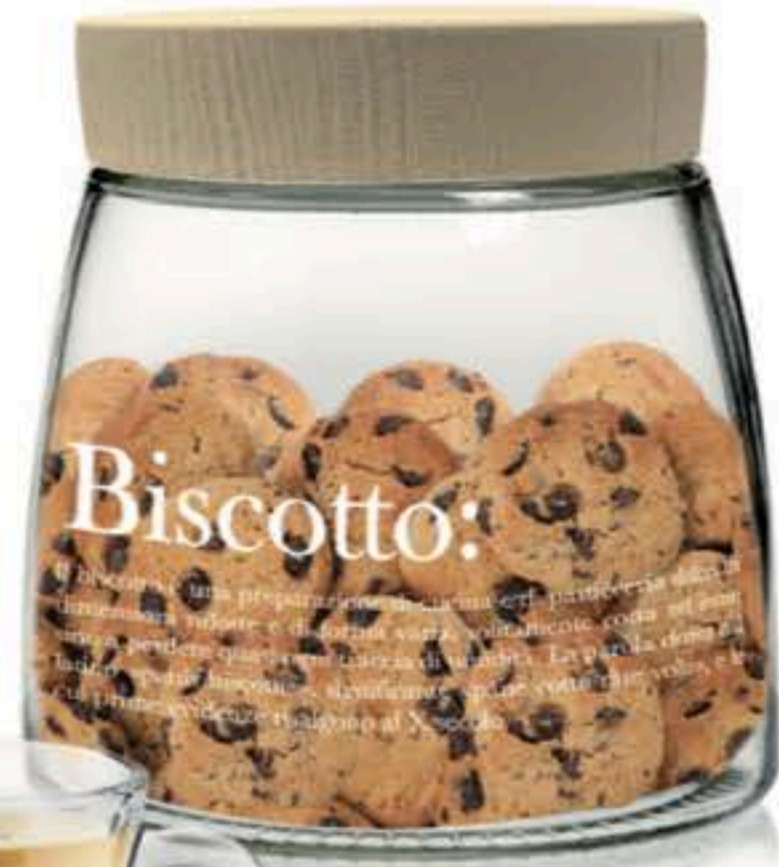

NEW SAHARA
cl.98 - 33,1 oz
Ø 124 - h 120
M100420