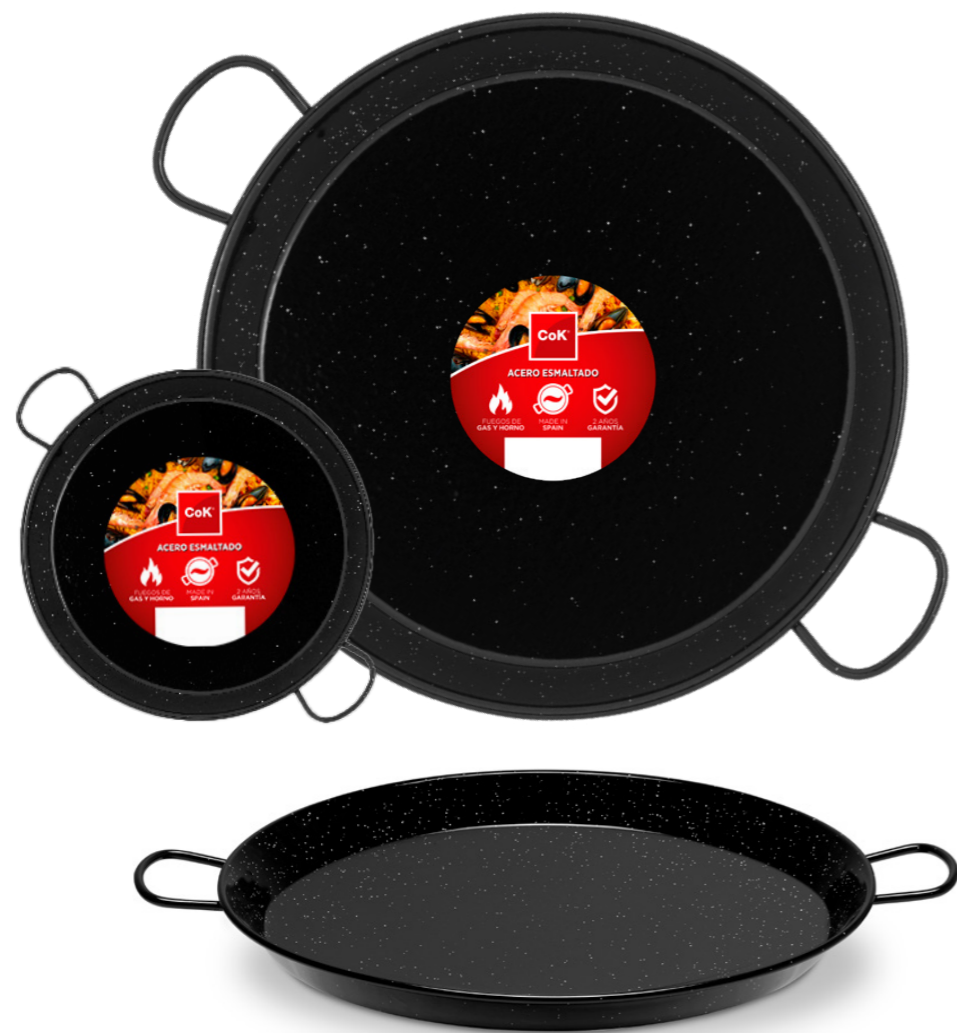

ENAMELLED PAELLA PAN LINE

MATERIAL: ENAMELLED STEEL

MADE IN SPAIN

2 AÑOS GARANTÍA

STEEL BOTTOM

SUITABLE FOR **GAS, FIRE AND OVEN**

Reference	Description	EAN
97-00001	Cok Enamelled Steel Paella Pan 10 cm F10	8435123251213
97-00002	Cok Enamelled Steel Paella Pan 12 cm F10	8435123251220
97-00003	Cok Enamelled Steel Paella Pan 15 cm F10	8435123251237
97-00004	Cok Enamelled Steel Paella Pan 20 cm F6	8435123251244
97-00005	Cok Enamelled Steel Paella Pan 22 cm F6	8435123251251
97-00006	Cok Enamelled Steel Paella Pan 24 cm F6	8435123251268
97-00007	Cok Enamelled Steel Paella Pan 26 cm (2 portions) F6	8435123251275
97-00008	Cok Enamelled Steel Paella Pan 28 cm (3 portions) F6	8435123251282
97-00009	Cok Enamelled Steel Paella Pan 30 cm (4 portions) F6	8435123251299
97-00010	Cok Enamelled Steel Paella Pan 32 cm (5 portions) F6	8435123251305
97-00011	Cok Enamelled Steel Paella Pan 34 cm (6 portions) F6	8435123251312
97-00012	Cok Enamelled Steel Paella Pan 36 cm (7 portions) F6	8435123251329
97-00013	Cok Enamelled Steel Paella Pan 38 cm (8 portions) F6	8435123251336
97-00014	Cok Enamelled Steel Paella Pan 40 cm (9 portions) F6	8435123251343
97-00015	Cok Enamelled Steel Paella Pan 42 cm (10 portions) F6	8435123251350
97-00016	Cok Enamelled Steel Paella Pan 46 cm (12 portions) F4	8435123251367
97-00017	Cok Enamelled Steel Paella Pan 50 cm (13 portions) F4	8435123251374
97-00018	Cok Enamelled Steel Paella Pan 55 cm (16 portions) F4	8435123251381
97-00019	Cok Enamelled Steel Paella Pan 60 cm (20 portions) F4	8435123251398
97-00020	Cok Enamelled Steel Paella Pan 65 cm (25 portions) F2	8435123251404
97-00021	Cok Enamelled Steel Paella Pan 70 cm (30 portions) F2	8435123251411
97-00022	Cok Enamelled Steel Paella Pan 80 cm (40 portions) F1	8435123251428
97-00023	Cok Enamelled Steel Paella Pan 90 cm (50 portions) F1	8435123251435
97-00024	Cok Enamelled Steel Paella Pan 100 cm (85 portions) F1	8435123251442
97-00025	Cok Enamelled Steel Paella Pan 115 cm (120 portions) F1	8435123251459