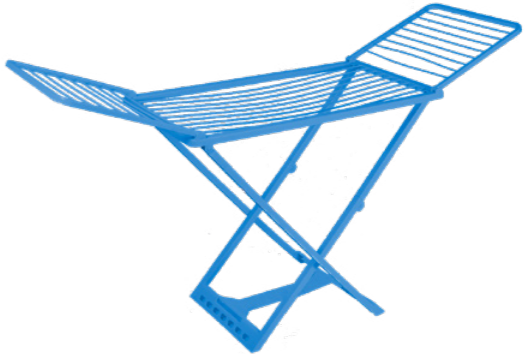

**COK TENDEDERO RESINA
AZUL 23 M F1**

Ref. 28-00019 | EAN: 8435123227294

1 | u/v 1 | 70