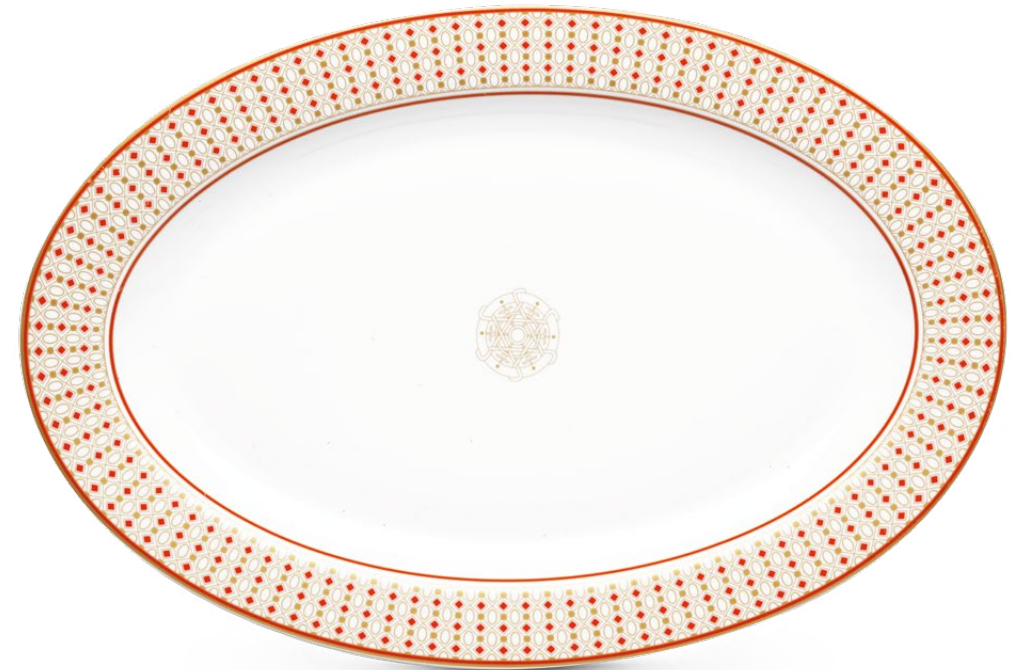

**Bowl
Ø 15 cm**

Ciotola in porcellana di alta qualità.
In scatola regalo.

High quality porcelain bowl. In gift box.

Coupelle en porcelaine de haute qualité.
En boîte cadeau.

PM0130#IMPE
17,00 €

PM0131#IMPE