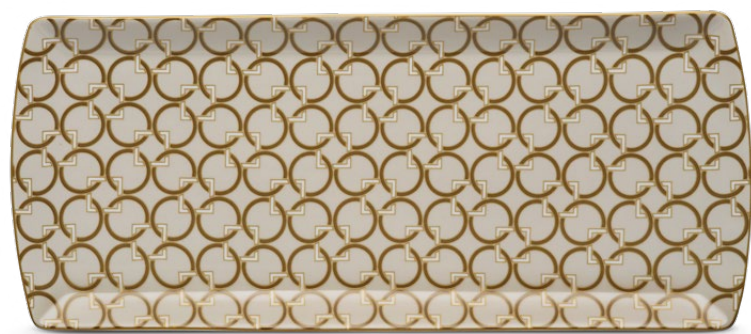

**Set 2 bowls
Ø 11 cm**

Set 2 ciotole in porcellana di alta qualità.
In scatola regalo.

Set 2 high quality porcelain bowls. In gift box.

Set 2 coupelles en porcelaine de haute qualité.
En boîte cadeau.

PM0129#DECO
18,00 €

**Bowl
Ø 15 cm**

Ciotola in porcellana di alta qualità.
In scatola regalo.

High quality porcelain bowl. In gift box.

Coupelle en porcelaine de haute qualité.
En boîte cadeau.

PM0130#DECO
17,00 €

PM0131#DECO