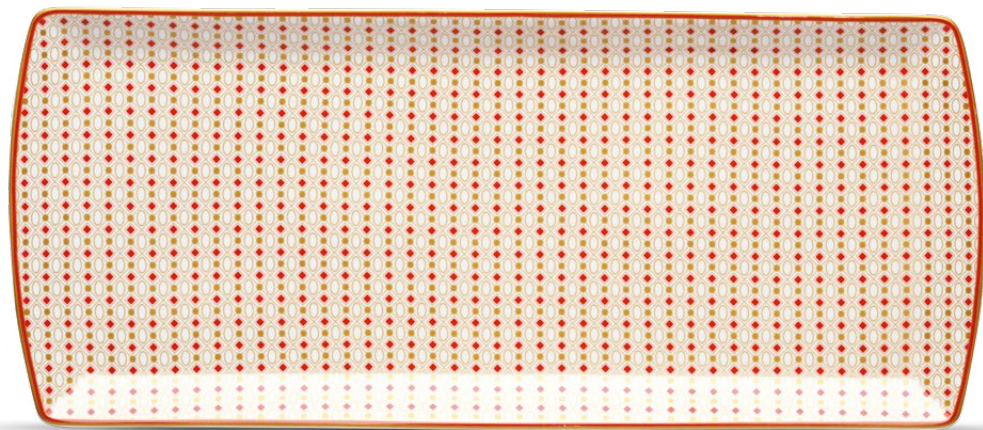

**Bowl
Ø 15 cm**

Ciotola in porcellana di alta qualità.
In scatola regalo.

High quality porcelain bowl. In gift box.

Coupelle en porcelaine de haute qualité.
En boîte cadeau.

PM0130#IMPE
17,00 €

PM0131#IMPE