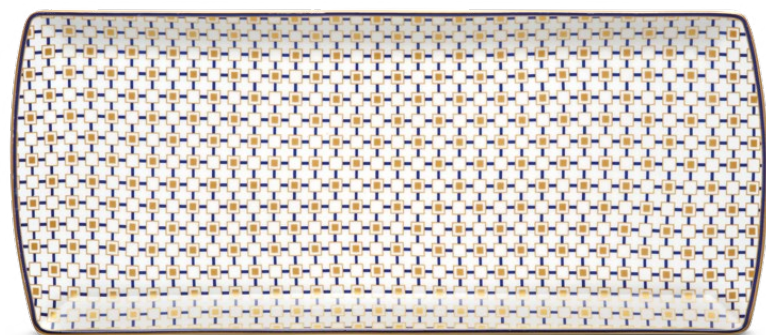

Bowl Ø 15 cm

Ciotola in porcellana di alta qualità.
In scatola regalo.

High quality porcelain bowl. In gift box.

Coupelle en porcelaine de haute qualité.
En boîte cadeau.

PM0130#CHRL
17,00 €

PM0131#CHRL

PM0132#CHRL