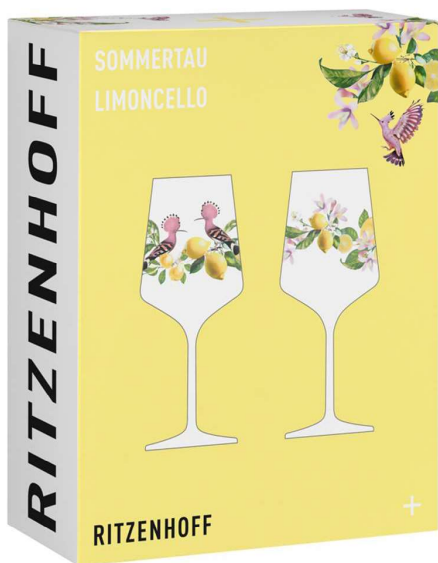

## SET-INHALT

A. 4 x SOMMERRAUSCH APERIZZO GLASS

HEIGHT: 225 MM  
LARGEST Ø: 93 MM  
VOLUME: 544 ML

REGULÄRER UVP: € 91,80/SET

PROMO UVP: € 45,90/SET

**NET OFFER-PRICE € 22,95/SET**

RITZENHOFF

AUFSTELLER ALS PDF ZUM AUSDRUCK ERHÄLTICH.  
(EXEMPLARISCHE DARSTELLUNG)

# SOMMERTAU LIMONCELLO SET OF 2 F24

RITZENHOFF