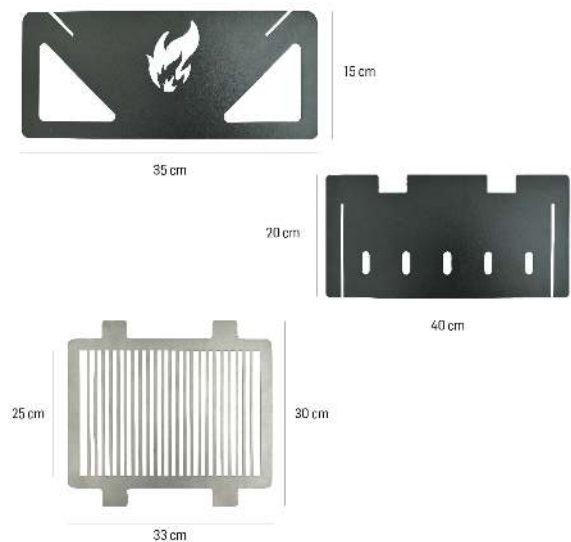

MINI ASADOR TRAVEL

- Parrilla de acero inoxidable
- Uso rudo y ensamblable
- De leña o carbón