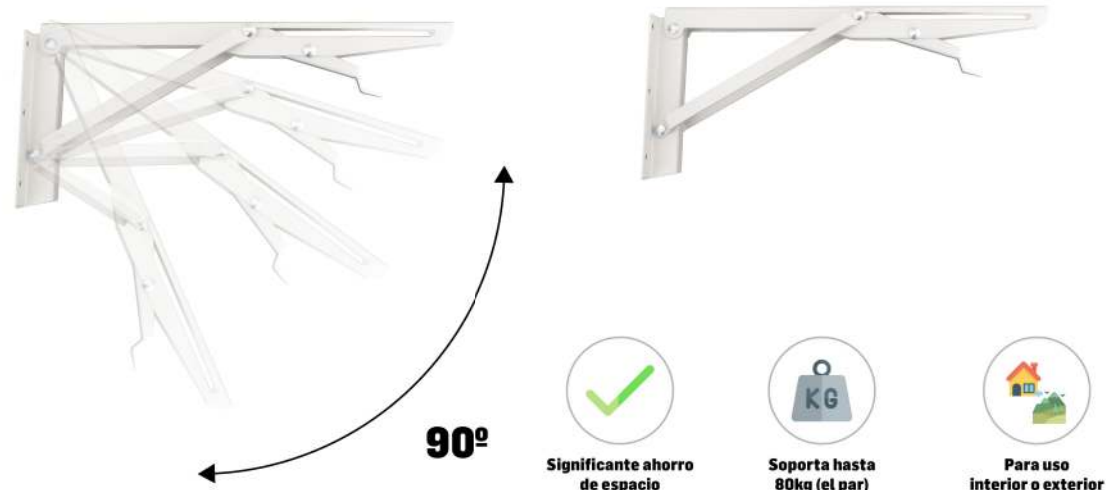

2 ganchos
para suero

Manivela para
control de inclinación

Base de acero inoxidable

PROTECTOR DE FARO AUXILIAR MOTO BMW

- Acero Inoxidable
- Pintura electrostática para todo tipo de clima.
- Se instala con los mismos tornillos incluidos en el faro.

Compatible con Faros de Niebla NANO (BMW)

Protección Completa

Pintura electrostática resistente a cualquier clima

8.5 cm

8.5 cm

8 cm

5.5 cm

PORTAVINOS DE ALUMINIO

- Colores disponibles: Bronce/Champaña/Negro/Blanco/Plateado

MÉNSULA ABATIBLE PARA REPISAS

- 32 cm de largo
- Palanca de rápida acción
- Soporta hasta 80kg (par)
- Se recomienda para repisas de 40 x 100 cm.

MÉNSULA ABATABLE GRANDE PARA ESCRITORIO

- 50 cm de largo
- Palanca de rápida acción
- Soporta hasta 80kg (par)
- Se puede utilizar para mesas de trabajo chicas y escritorios.
- Recomendamos utilizar tabla de 100 x 80 cm.