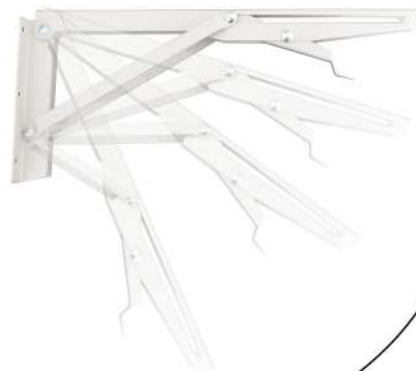

2 ganchos
para suero

Manivela para
control de inclinación

Base de acero inoxidable

PROTECTOR DE FARO AUXILIAR MOTO BMW

- Acero Inoxidable
- Pintura electrostática para todo tipo de clima.
- Se instala con los mismos tornillos incluidos en el faro.

- Colores disponibles: Bronce/Champaña/Negro/Blanco/Plateado

MÉNSULA ABATIBLE PARA REPISAS

- 32 cm de largo
- Palanca de rápida acción
- Soporta hasta 80kg (par)
- Se recomienda para repisas de 40 x 100 cm.

MÉNSULA ABATABLE GRANDE PARA ESCRITORIO

- 50 cm de largo
- Palanca de rápida acción
- Soporta hasta 80kg (par)
- Se puede utilizar para mesas de trabajo chicas y escritorios.
- Recomendamos utilizar tabla de 100 x 80 cm.

Significante ahorro de espacio

Soporta hasta 80kg (el par)

Para uso interior o exterior

90°

PUERTA MULTIUSOS

- Ancho modular desde 52 hasta 97 cm
- Ensamble a Presión
- Seguro para niños, bebés o mascotas
- Pesa solo 4.2 kg