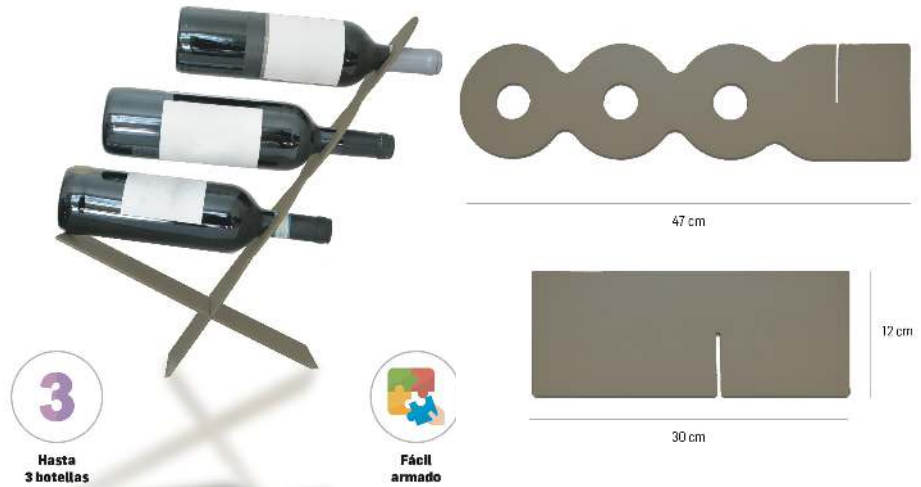

Compatible con Faros de Niebla NANO (BMW)

Protección Completa

Pintura electrostática resistente a cualquier clima

8.5 cm

8.5 cm

8 cm

5.5 cm

PORTAVINOS DE ALUMINIO

- Colores disponibles: Bronce/Champaña/Negro/Blanco/Plateado

MÉNSULA ABATIBLE PARA REPISAS

- 32 cm de largo
- Palanca de rápida acción
- Soporta hasta 80kg (par)
- Se recomienda para repisas de 40 x 100 cm.