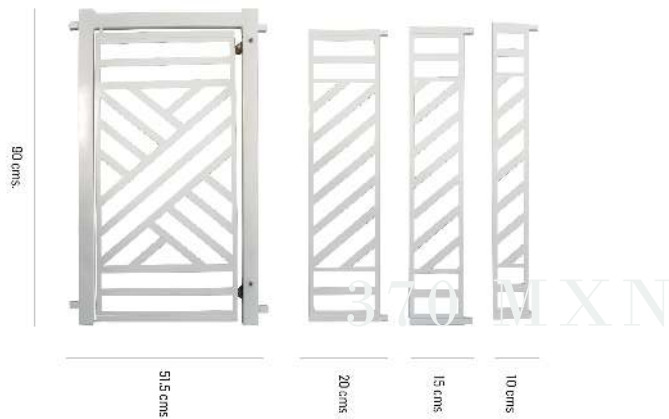

MÉNSULA ABATABLE GRANDE PARA ESCRITORIO

- 50 cm de largo
- Palanca de rápida acción
- Soporta hasta 80kg (par)
- Se puede utilizar para mesas de trabajo chicas y escritorios.
- Recomendamos utilizar tabla de 100 x 80 cm.

Significante ahorro de espacio

Soporta hasta 80kg (el par)

Para uso interior o exterior

90°

PUERTA MULTIUSOS

- Ancho modular desde 52 hasta 97 cm
- Ensamble a Presión
- Seguro para niños, bebés o mascotas
- Pesa solo 4.2 kg

Ensamble a presión

Modular

Medidas de ancho configurables desde 90 X 52 - 97 cm

Ahorro de espacio
significante

Capacidad de
2000 libras

Abatible

REMOLQUE PLEGABLE

- Ahorro de espacio significativo
- Soporta hasta 2000 lb