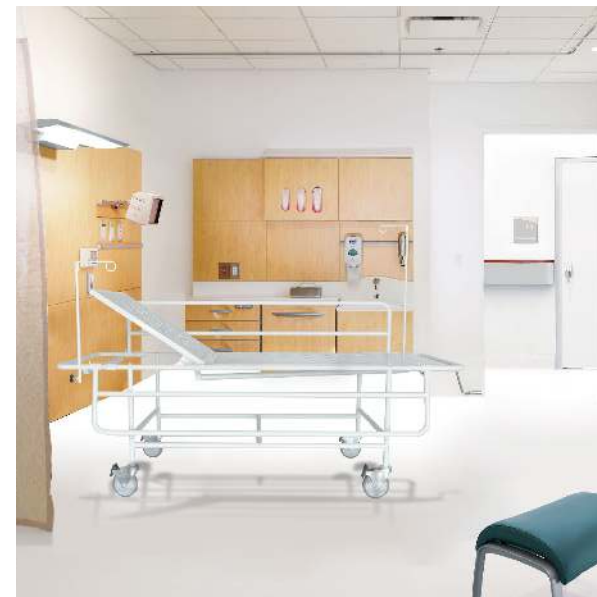

- Acero inoxidable
- Facilita traslado
- 75 grados de inclinación en respaldo
- No incluye colchón

Peso máximo
140 kg

Para uso
hospitalario o casero

Pintura antiséptica
fácil de limpiar

Freno en
los 4 llantas