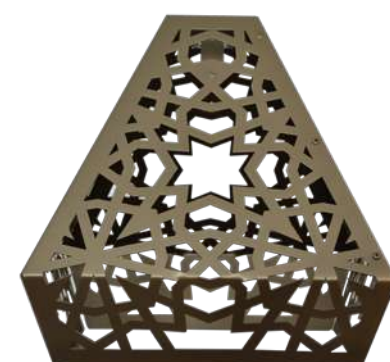

dba
decor

Aluminio recubierto en pintura electrostática super durable para exterior.

DOS CONFIGURACIONES

COLOR EXTERIOR Y COLOR DE PANTALLA

Bronce

Negro

Champaña

Blanco

39 cm

50 cm

Modelo: 39 cm
Color: bronce con champaña

MERA

MERA, tiene un diseño moderno que brinda una iluminación agradable para espacios en exterior.

Cuenta con tecnología LED que proporciona una luz cálida de 280 lúmenes.

RONDA combina perfectamente con la decoración de tu hogar u oficina haciendo que luzca de una manera diferente y con estilo.

LÁMPARA DE PARED, EXTERIOR E INTERIOR.

COLORES DISPONIBLES

INSTALACIÓN

Acero rolando en frío recubierto en pintura electroestática superdurable.

COLORES DISPONIBLES

Negro

Champaña

Bronce

Blanco

Color: Bronce

Acero rolado en frío recubierto en pintura electrostática superdurable.