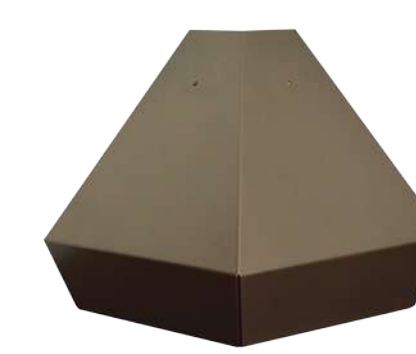

dba
decor

Aluminio recubierto en pintura electrostática super durable para exterior.

DOS CONFIGURACIONES

COLOR EXTERIOR Y COLOR DE PANTALLA

Bronce

Negro

Champaña

Blanco

39 cm

50 cm

Modelo: 39 cm
Color: bronce con champaña

MERA

MERA, tiene un diseño moderno que brinda una iluminación agradable para espacios en exterior.

Cuenta con tecnología LED que proporciona una luz cálida de 280 lúmenes.

RONDA combina perfectamente con la decoración de tu hogar u oficina haciendo que luzca de una manera diferente y con estilo.

LÁMPARA DE PARED, EXTERIOR E INTERIOR.

COLORES DISPONIBLES

INSTALACIÓN

Acero rolando en frío recubierto en pintura electroestática superdurable.

LÁMPARA COLGANTE, INTERIOR Y EXTERIOR PARCIAL.

COLORES DISPONIBLES

Negro

Champaña

Bronce

Blanco

Acero rolado en frío recubierto en pintura electrostática superdurable.

DEPALMA