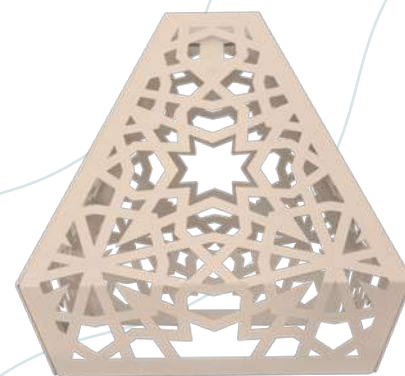

39 cm

50 cm

Modelo: 39 cm
Color: bronce con champaña

MERA

MERA, tiene un diseño moderno que brinda una iluminación agradable para espacios en exterior.

Cuenta con tecnología LED que proporciona una luz cálida de 280 lúmenes.

RONDA combina perfectamente con la decoración de tu hogar u oficina haciendo que luzca de una manera diferente y con estilo.

LÁMPARA DE PARED, EXTERIOR E INTERIOR.

COLORES DISPONIBLES

INSTALACIÓN

Acero rolando en frío recubierto en pintura electroestática superdurable.

LÁMPARA COLGANTE, INTERIOR Y EXTERIOR PARCIAL.

COLORES DISPONIBLES

Negro

Champaña

Bronce

Blanco

Acero rolado en frío recubierto en pintura electrostática superdurable.

DEPALMA

COLORES DISPONIBLES

Negro

Champaña

Bronce

Blanco

Color: Bronce

Acero rolado en frío recubierto en pintura electrostática superdurable.