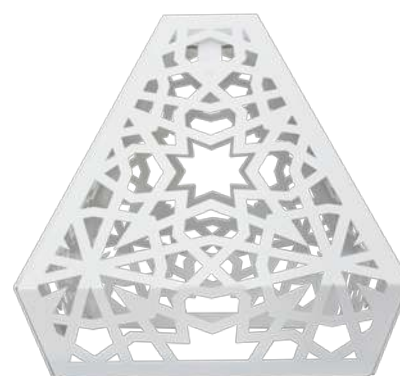

dba
decor

Aluminio recubierto en pintura electrostática super durable para exterior.

DOS CONFIGURACIONES

COLOR EXTERIOR Y COLOR DE PANTALLA

Bronce

Negro

Champaña

Blanco

39 cm

50 cm

Modelo: 39 cm
Color: bronce con champaña

MERA

MERA, tiene un diseño moderno que brinda una iluminación agradable para espacios en exterior.

Cuenta con tecnología LED que proporciona una luz cálida de 280 lúmenes.

RONDA combina perfectamente con la decoración de tu hogar u oficina haciendo que luzca de una manera diferente y con estilo.

LÁMPARA DE PARED, EXTERIOR E INTERIOR.

COLORES DISPONIBLES

INSTALACIÓN

Acero rolando en frío recubierto en pintura electroestática superdurable.

COLORES DISPONIBLES

Negro

Champaña

Bronce

Blanco

Color: Bronce

Acero rolado en frío recubierto en pintura electrostática superdurable.