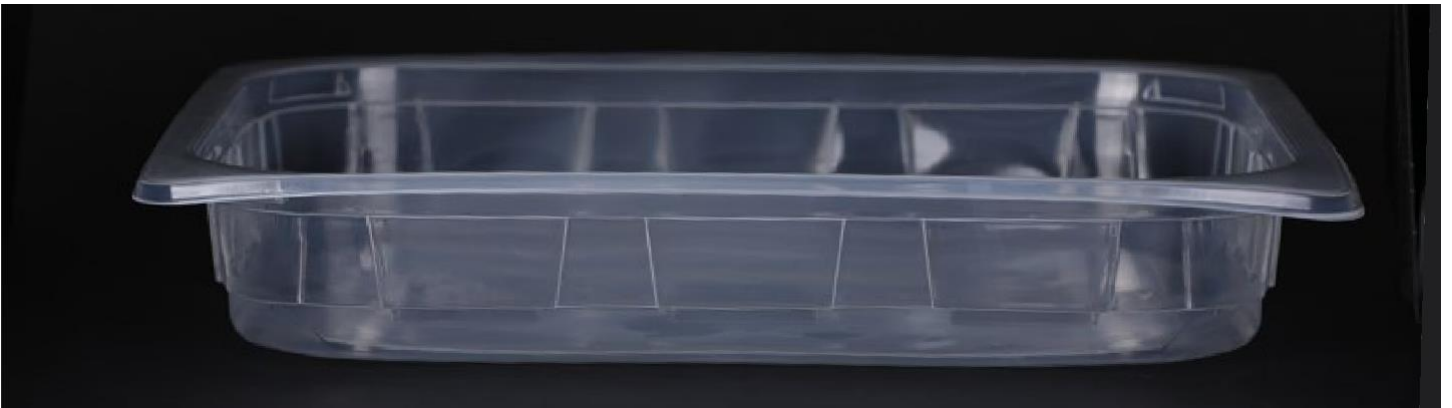

325x265

Code Ürün kodu	Material Hammadde	Height Yükseklik / mm	Box Dimensions Koli ölçüleri / mm	Quantity in Box Koliçi adet/pcs	Quantity in Pallet Paletteki adet / pcs
325x265x50	PP	50	600x340x540	120	20
325x265x65	PP	65	600x340x540	100	20
325x265x80	PP	80	600x340x540	100	20
325x265x100	PP	100	600x340x540	100	20